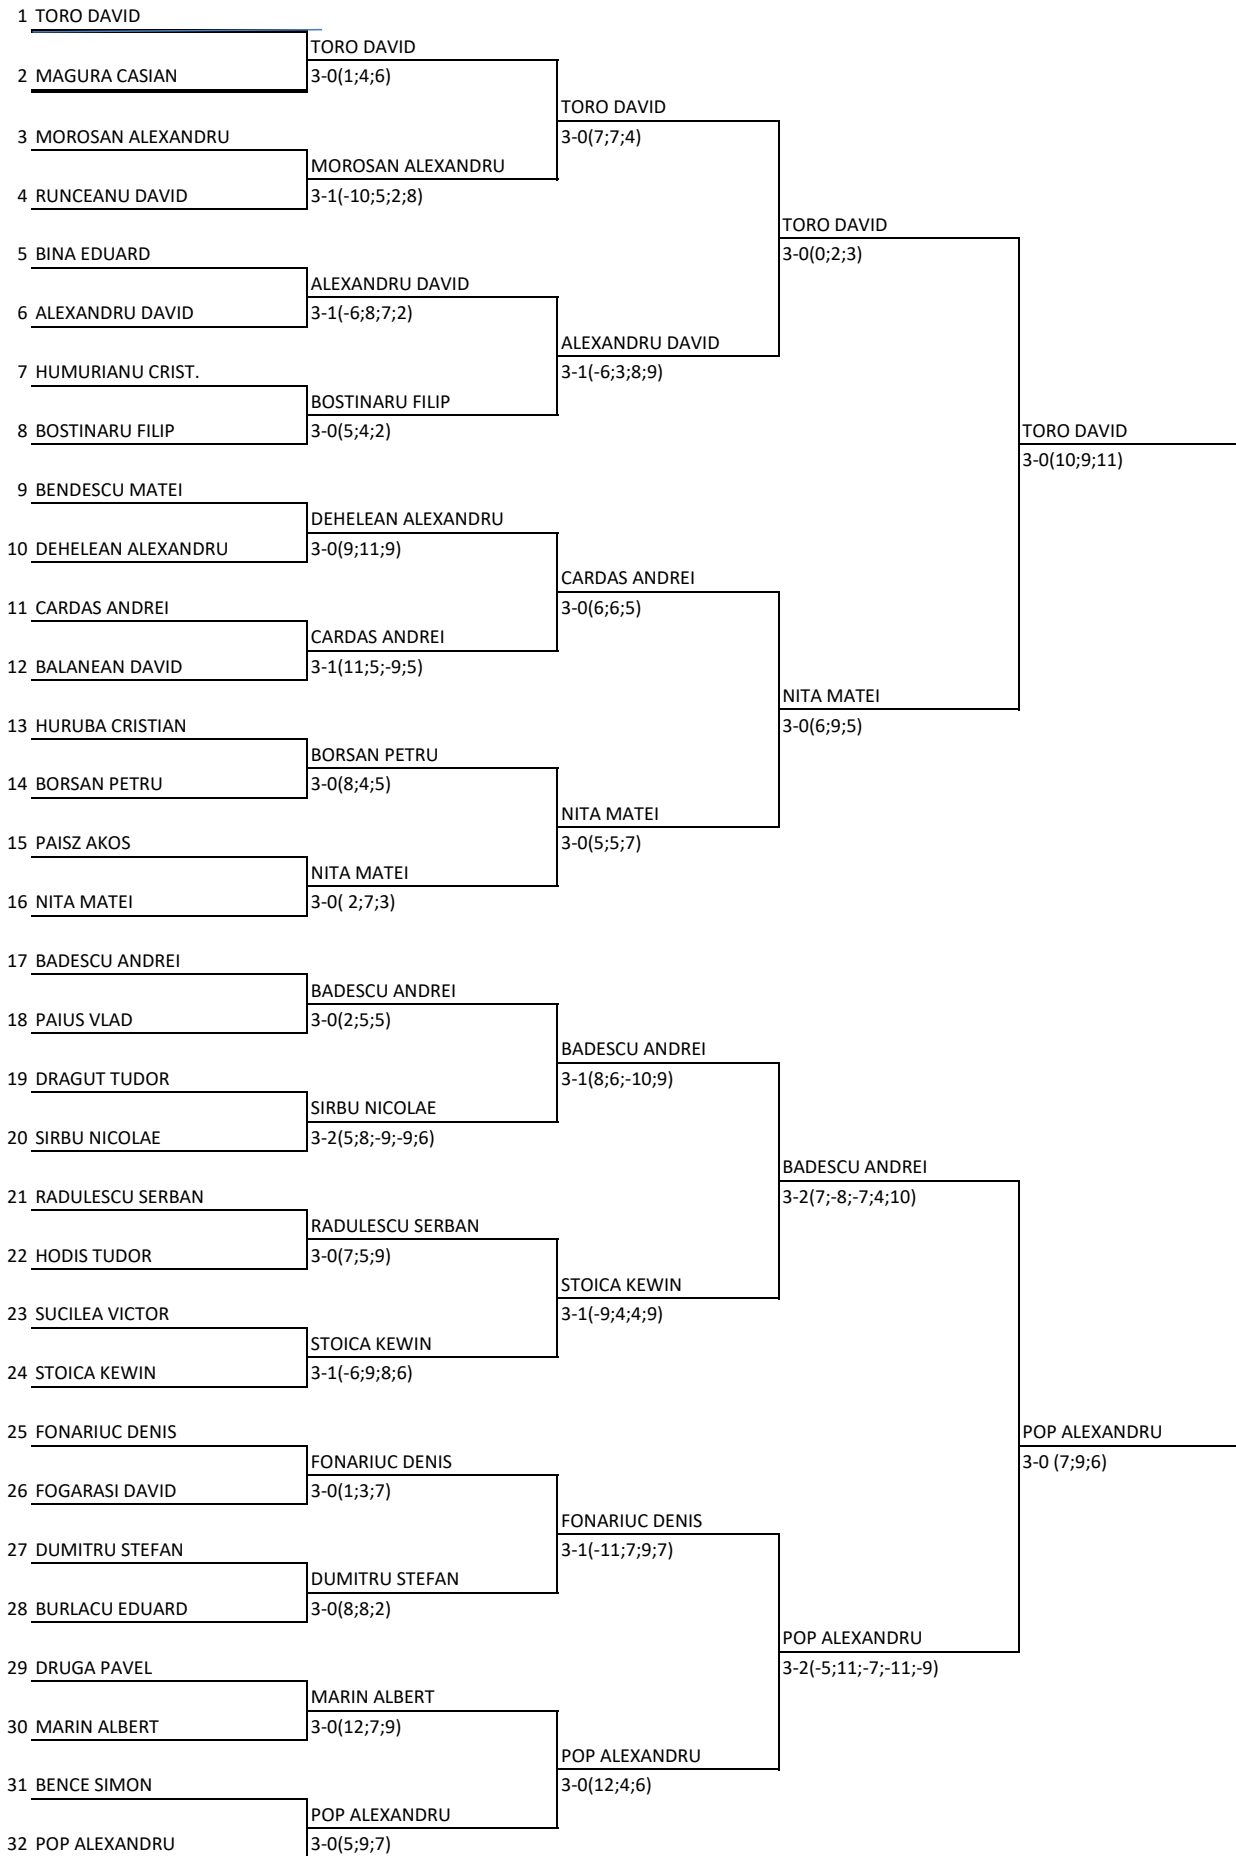

FEDERATIA ROMANA DE TENIS DE MASA

CN IND.JUN.U15 - 24-25.06.2026 ODORHEIU SECUIESC - SIMPLU BAIETI-1-64,32,16,8,4