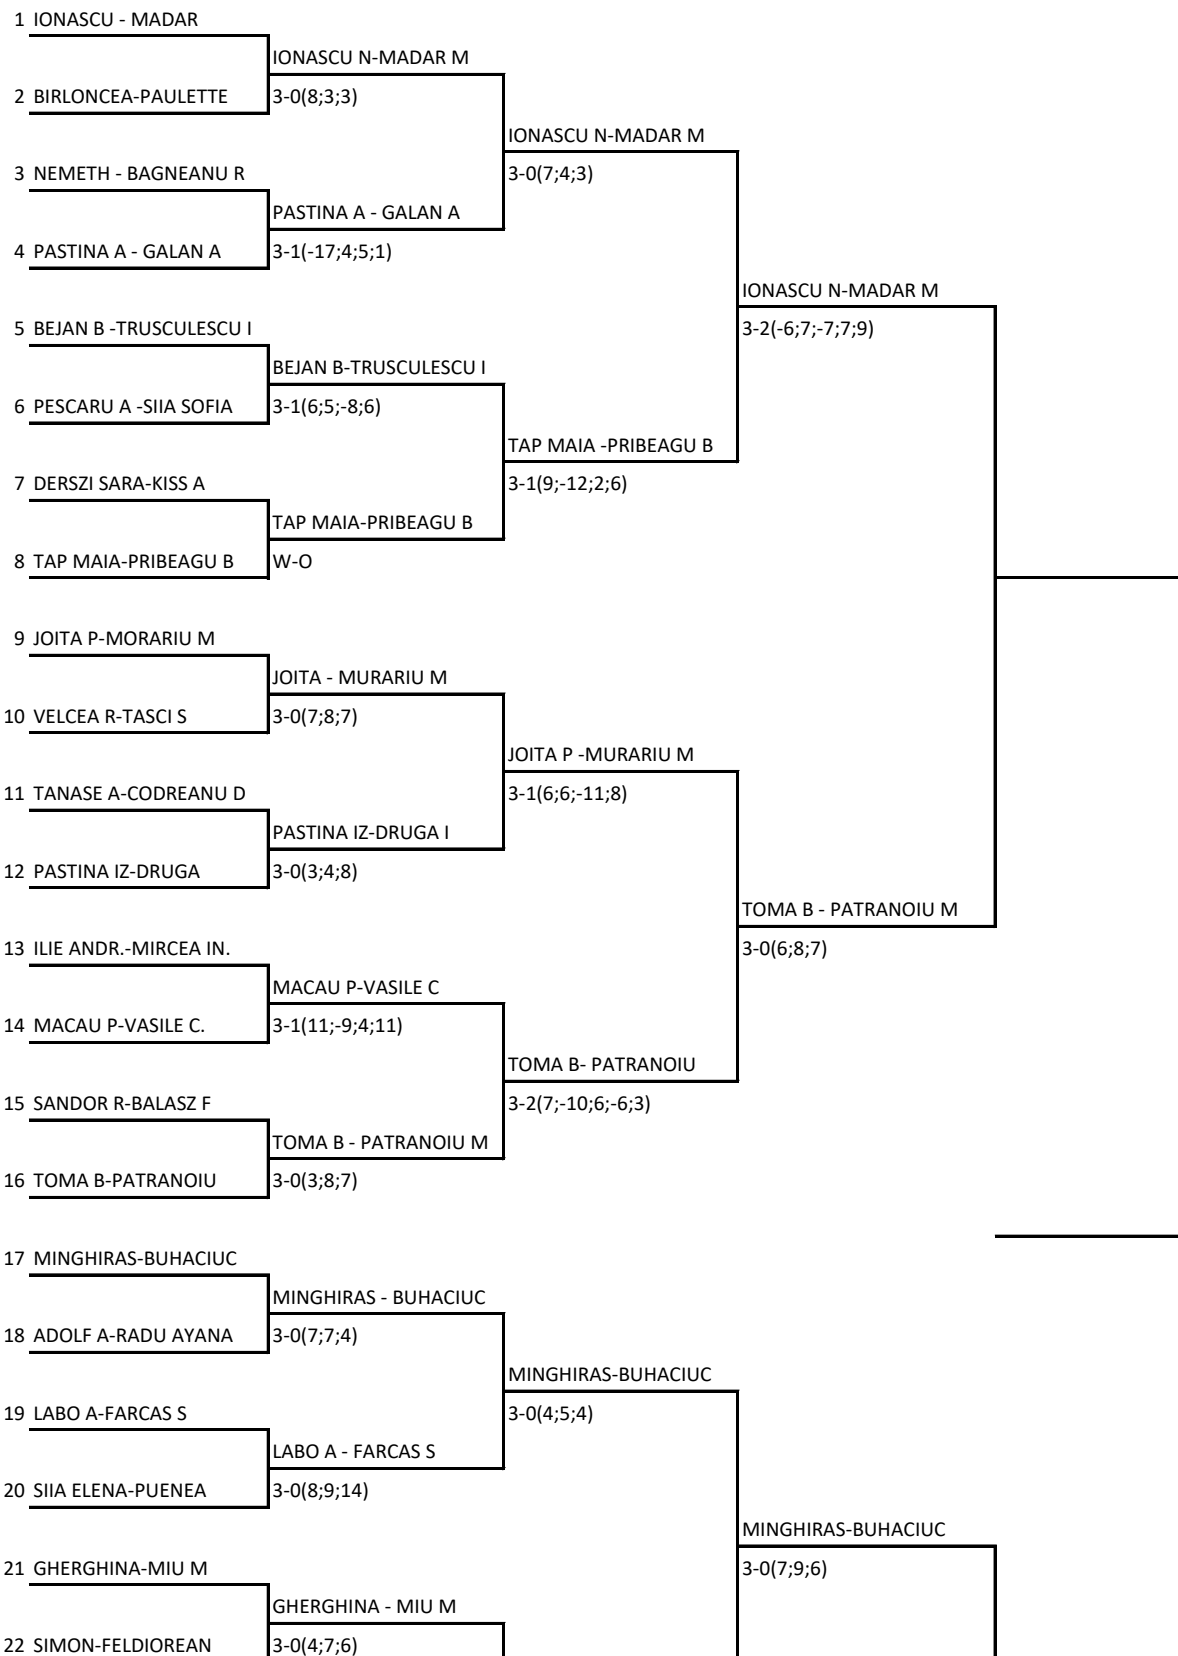

FEDERATIA ROMANA DE TENIS DE MASA
CN IND.JUN.U15 - 24-26.05.2026 - ODORHEIU SECUIESC -DUBLU FETE-32-16-