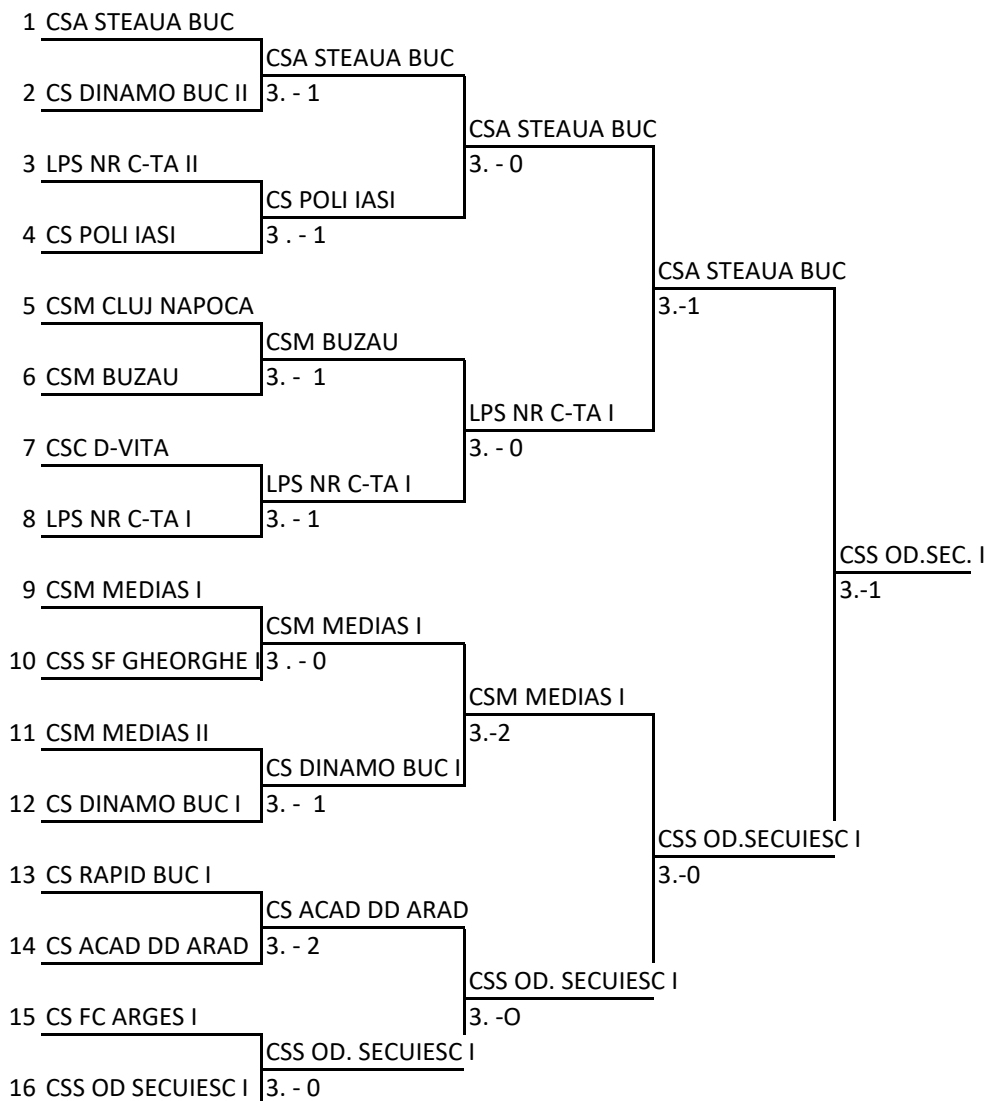

MARTI -26.05.2026

ORA 9,00 – 9,30 - SEMIFINALE SIMPLU BAIETI SI FETE

09,45 – 10,15 - FINALA SIMPLU FETE

10,15 - 10,45 - FINALA SIMPLU BAIETI

FESTIVITATE DE PREMIERE

FEDERATIA ROMANA DE TENIS DE MASA
CN ECHIBE JUN. U 15
22 - 23.05.2026 ODORHEIU SECUIESC