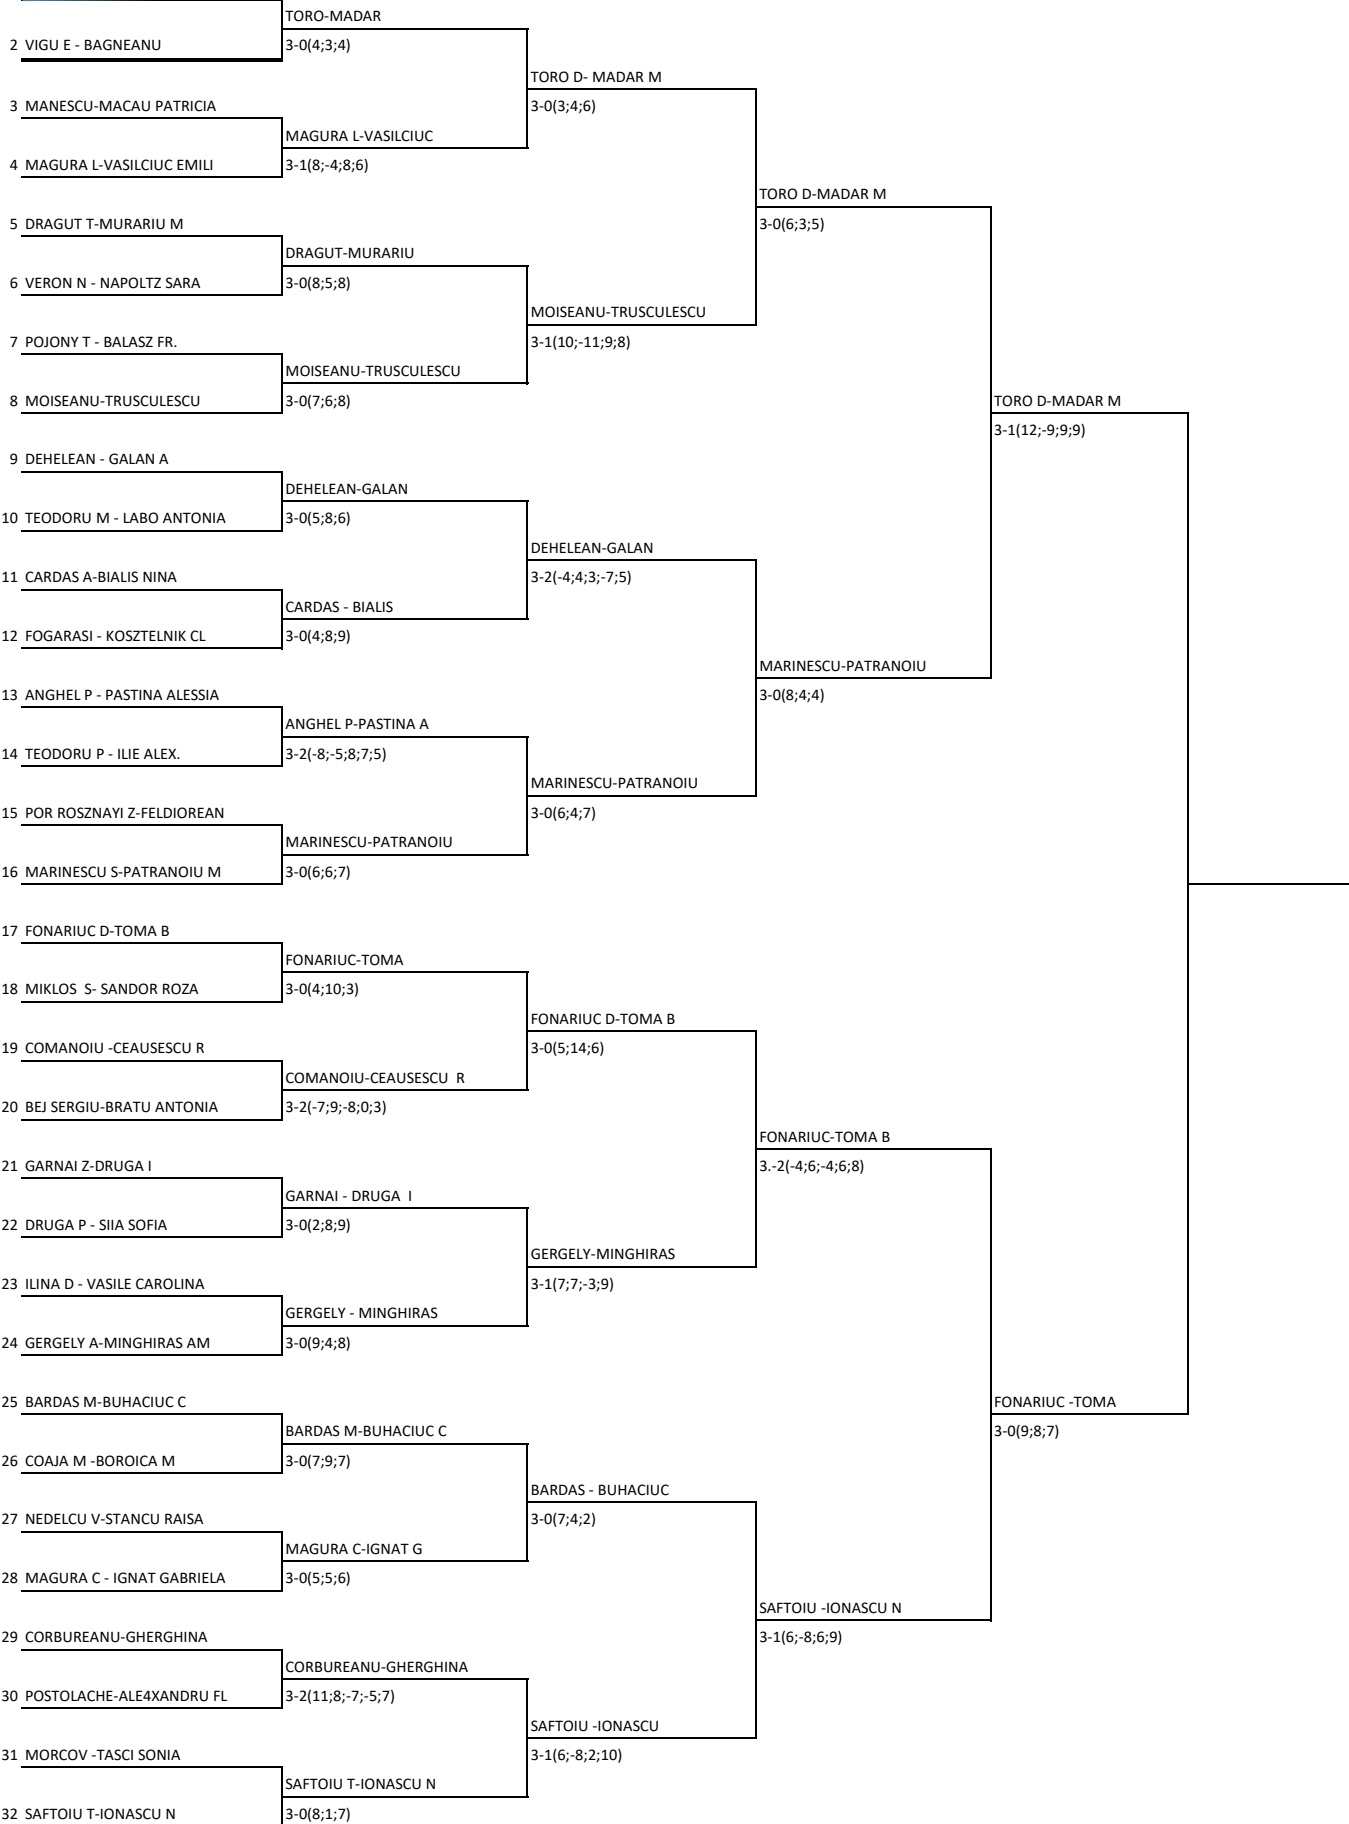

FEDERATIA ROMANA DE TENIS DE MASA
CN IND.JUN.U15 - DUBLU MIXT - 24-26.05.2026 ODORHEIU SECUIESC-64-32-16-8-4

1 TORO - MADAR