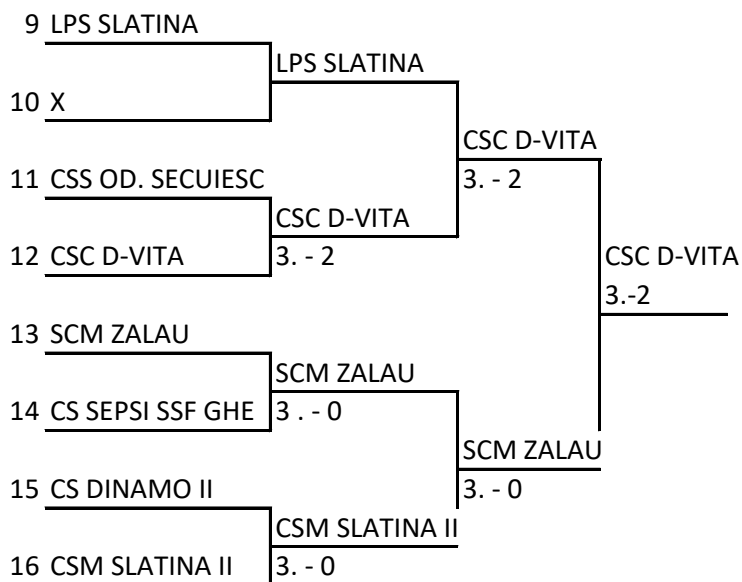

FEDERATIA ROMANA DE TENIS DE MASA
CN ECHIPE JUN.U15
22-23.05.2026 ODORHEIU SECUIESC

CSS OD SECUIESC- CS COMUNAL DUMBRAVITA 2:3

SANDOR ROZA - NEMETH ALESSIA 3:2 (9; 8; -6; -7; 7)
BALAZS FRUZZSINA - BIALIS NINA 1:3 (-10; -9; 16; -6)
KISS ANNABELLA - DEAC ISABELLA 0:3 (-3; -6; -4)
SANDOR ROZA - BIALIS NINA 3:2 (4; 5; -8; -5; 4)
BALAZS FRUZZSINA - NEMETH ALESSIA 1:3 (-7; 5; -7; -14)

ACS SEPSI SG. GHEORGHE - SCM ZALAU 0:3

SIMON ECATERINA - FARCAS SONIA 0:3 (-4; -1; -5)
FELDIOREAN ALESSANDRA - NAGY DORA 0:3 (-3; -7; -5)
MIRON CARLA - LABO ANTONIA 0:3 (-5; -7; -7)

CS DINAMO BUCURESTI II - CSM SLATINA II 0:3

CEAUSESCU REBECA - VASILE CAROLINA 1:3 (-6; 9; -5; -7)
BOROICA MARIA - ALEXANDRU FLORENTINA 1:3 (-18; 9; -6; -5)
MANOLE DARIA - GHERGHINA RALUCA 0:3 (-4; -11; -6)

LPS SLATINA - CS COMUNAL DUMBRAVITA 2:3

SIIA SOFIA - NEMETH ALESSIA 1:3 (-5; 8; -9; -7)
PUENEA DARIA - BIALIS NINA 0:3 (-9; -4; -1)
PESCARU AMALIA - DEAC IZABELA 3:0 (4; 4; 9)
SIIA SOFIA - BIALIS NINA 3:1 (-9; 6; 8; 8)
PUENEA DARIA - NEMETH ALESSIA 0:3 (-6; -7; -11)

SCM ZALAU - CSM SLATINA II 3:0