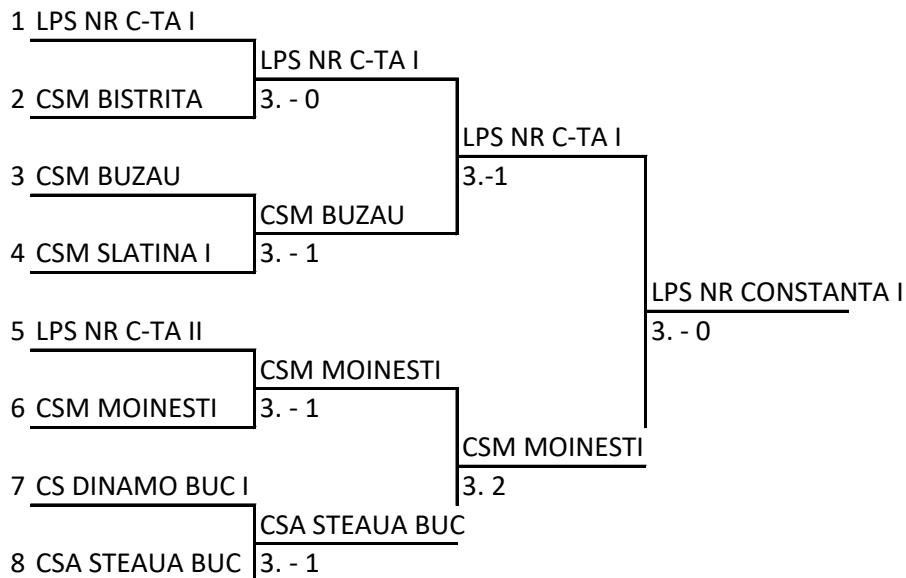

FEDERATIA ROMANA DE TENIS DE MASA
CN ECHIPE JUN.U15
22-23.05.2026 ODORHEIU SECUIESC

CSM BISTRITA - LPS NR C-TA I 0:3

PATRANOIU MARIA - MINGHIRAS ANAMARIA 1:3 (-3; 4; -6; -5)
CODREANU DARIA - STOIAN ALEXANDRA 1:3 (-3; -7; 9; -4)
TANASE ANTONIA - BUHACIUC CRINA 0:3 (-2; -8; -3)

CSM SLATINA I - CSM BUZAU 1:3

CUCIUC MARIA - BURLACU DIANA 3:1 (-9; 7; 7; 7)
TOMA BIANCA - IVAN ADRIANA 1:3 (-11; 7; -15; -8)
JOITA PATRICIA - BRATU ANTONIA 2:3 (8; -8; 5; -6; -9)
CUCIUC MARIA - IVAN ADRIANA 0:3 (-7; -4; -5)

CSM MOINESTI - LPS NR CONSTANTA II 3:1

SARDENI TEODORA - GALAN ANDREEA 2:3 (-5; 8; -7; 9; -8)
MURARIU MIRUNA - DRUGA IOANA 3:0 (4; 5; 3)
PROHOROVICI ANDREEA - VASILCIUC EMILI 3:1 (-9; 7; 5; 5)
SARDENI TEODORA - DRUGA IOANA 3:1 (3; -5; 0; 5)

CS DINAMO BUCURESTI I - CSA STEAUA BUCURESTI 1:3

SIIA ELENA - IONESCU IOANA 0:3 (-7; -3; -5)
PASTINA IZABELA - SERBAN KARISS 0:3 (-4; -5; -6)
LUTA CARINA - MIU MARIA 3:0 (5; 8; 9)
SIIA ELENA - SERBAN KARISS 0:3 (-4; -6; -6)

LPS NR CONSTANTA I - CSM BUZAU 3:2

STOIAN ALEXANDRA - BURLACU DIANA 3-0(5;4;8)
MINGHIRAS ANAMARIA - IVAN ADRIANA -2-3(8;-10;-10;9;-8)