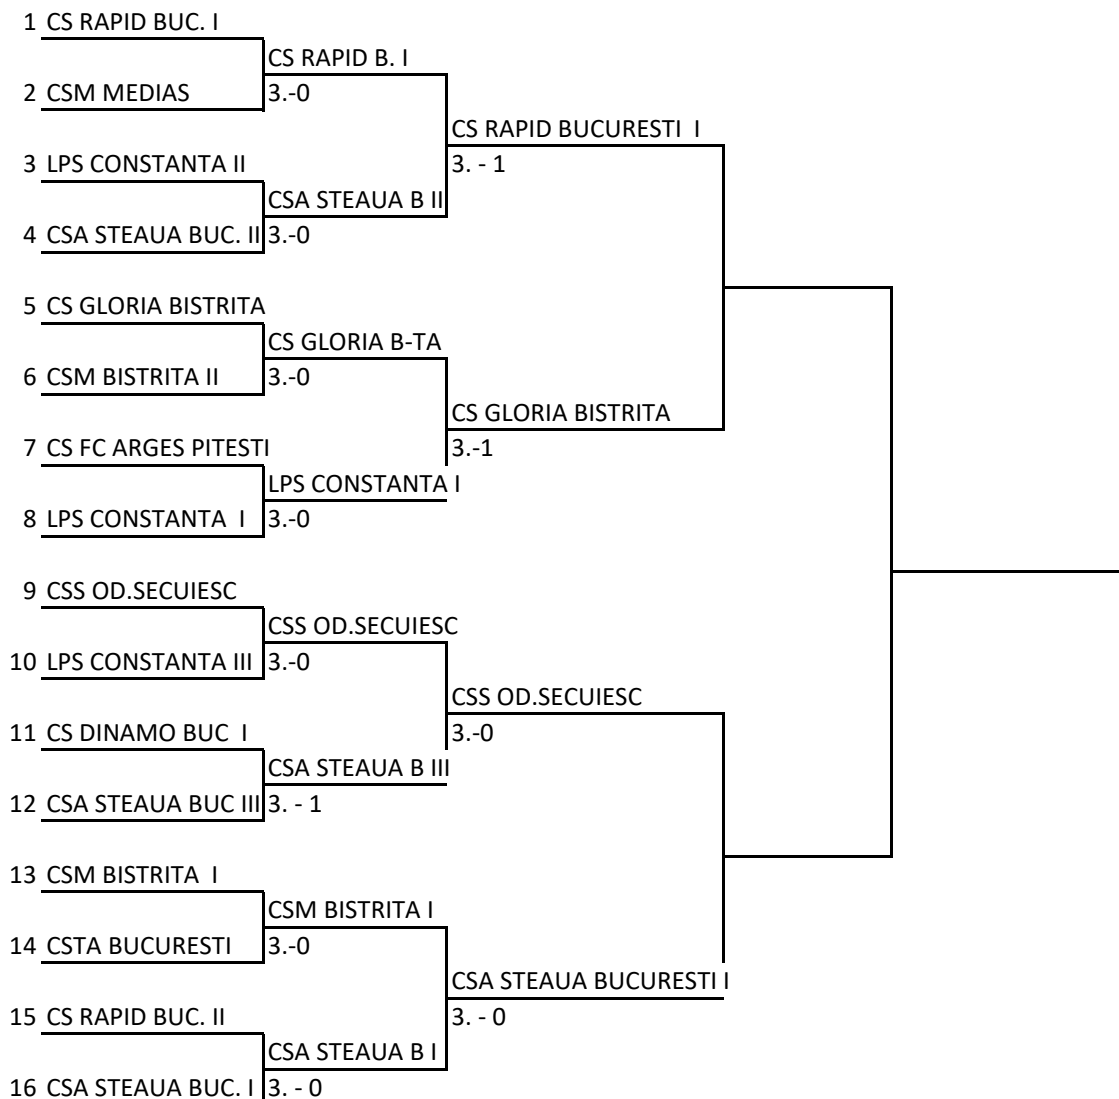

FEDERATIA ROMANA DE TENIS DE MASA
CN ECHIBE JUN. U 15
2 - 3.06.2026 BUCURESTI -16-8-4

CS RAPID BUCURESTI CSM MEDIAS 3. - 0

PODAR ROBERT	BORSAN DAVID	3-0(3;5;4)
TRASCU LUCA	STOICA KEWIN	3-0(3;7;10)
EPARU MATEI	BORSAN PETRU	3-1(2;-9;2;5)