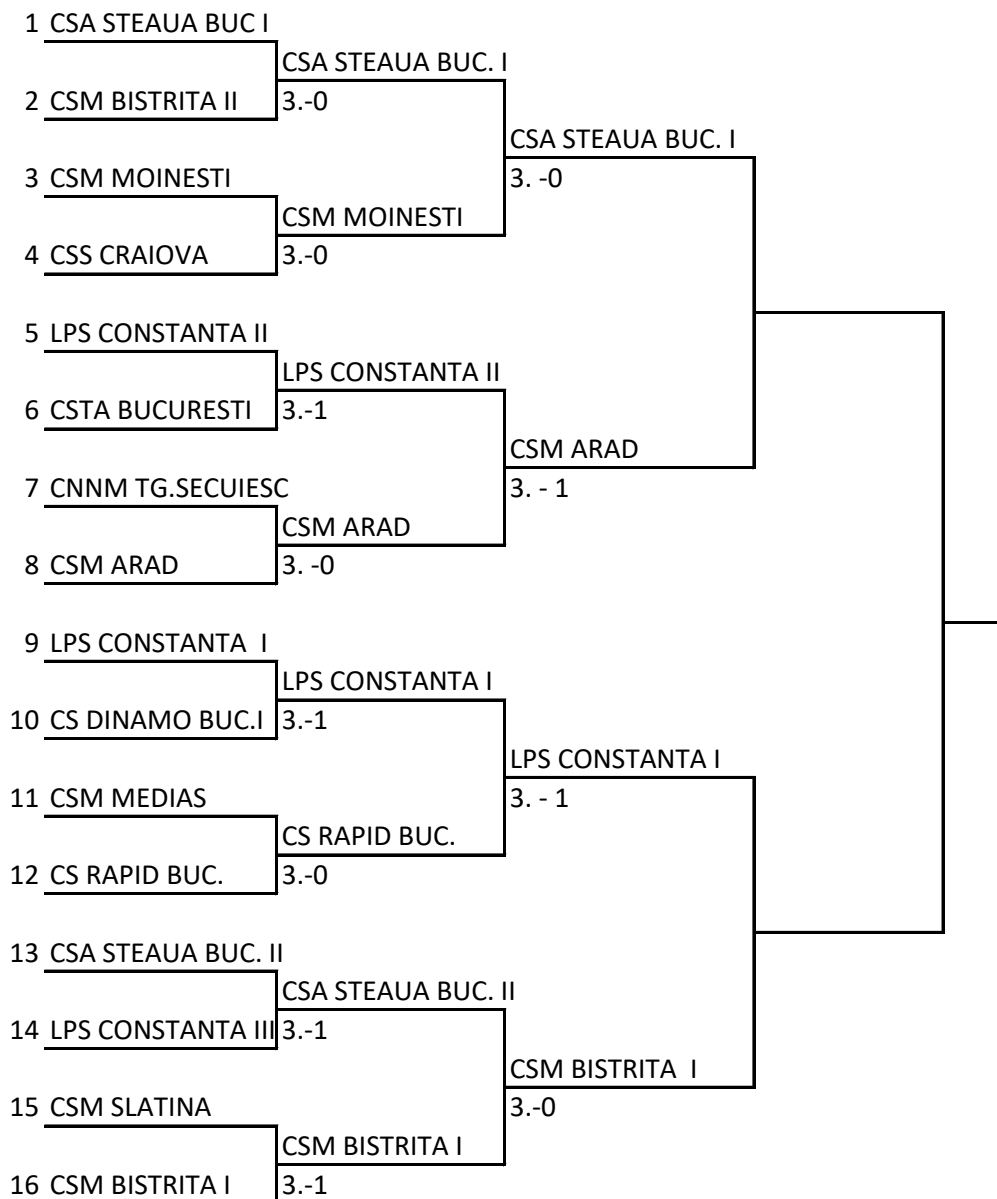

FEDERATIA ROMANA DE TENIS DE MASA
CN ECHIPE JUN.U15
2-3.06.2026 BUCURESTI -16-8-4

CSA STEAUA BUC. I

JIFCU ANDREEA
BAIASU ANDREEA
DICU ALEXANDRA

CSS CRAIOVA

LAZAR EVA
TRUSCULESCU ANASTASIA
TRUSCULESCU IARINA

CSM BISTRITA 3. -0

PATRANOIU MARIA 3-0(5;4;6)
TANASE ADELINA 3-0(7;7;6)
TANASE ANTONIA 3-0(4;2;2)

CSM MOINES 0. - 3

SANDU VASILICA 2-3(-8;5;-7;9;-5)
MURARIU MIRUNA 1-3(-10;8;-7;-9)
SARDENI TEODORA 1-3(-8;7;-9;-1)