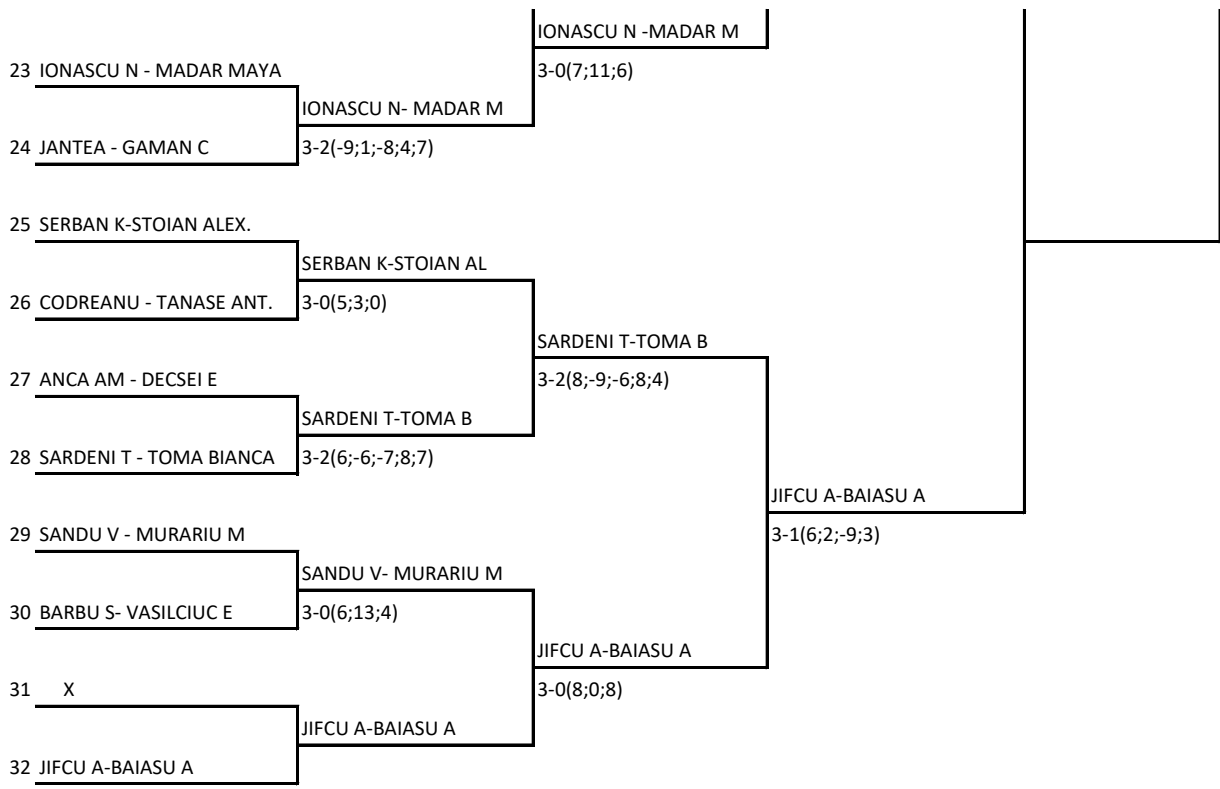

FEDERATIA ROMANA DE TENIS DE MASA  
 CN IND.JUN.U19 - DUBLU MIXT - 4-6.06.2026 BUCURESTI 1-64-32-16-8-4

FEDERATIA ROMANA DE TENIS DE MASA  
CN IND.JUN.U19 - 4-6.06.2026 - BUCURESTI DUBLU MIXT

1	<u>ISTRATE R-MEI-ROSU B</u>		
2	<u>NAGY M - PRECUP I</u>	ISTRATE R-MEI-ROSU B 3-1(9;4;-5;10)	
3	<u>TIBIRNA A-BAIASU A</u>		ISTRATE R-MEI-ROSU B 3-1(-11;8;5;6)
4	<u>PODAR R - STOICA P</u>	PODAR R -STOICA P 3-1(-7;4;6;3)	

**FEDERATIA ROMANA DE TENIS DE MASA**  
**CN IND.JUN.U15 - 4-6.06.2026 - ODORHEIU SECUIESC -DUBLU FETE -1-32-16-8-**

**FEDERATIA ROMANA DE TENIS DE MASA**  
**CN IND.JUN.U19 - 4-6.06.2026 - BUCURESTI DUBLU FETE**

1	ISTRATE R-PODAR R		
2	RUS FL-CARABAS V	ISTRATE R-PODAR R 3-0(6;4;7)	
3	NAGY M-EPARU M		ISTRATE R-PODAR R 3-0(8;8;8)
4	OPREA L-TRASCU L	NAGY M - EPARU M 3-1(4;7;-8;9)	