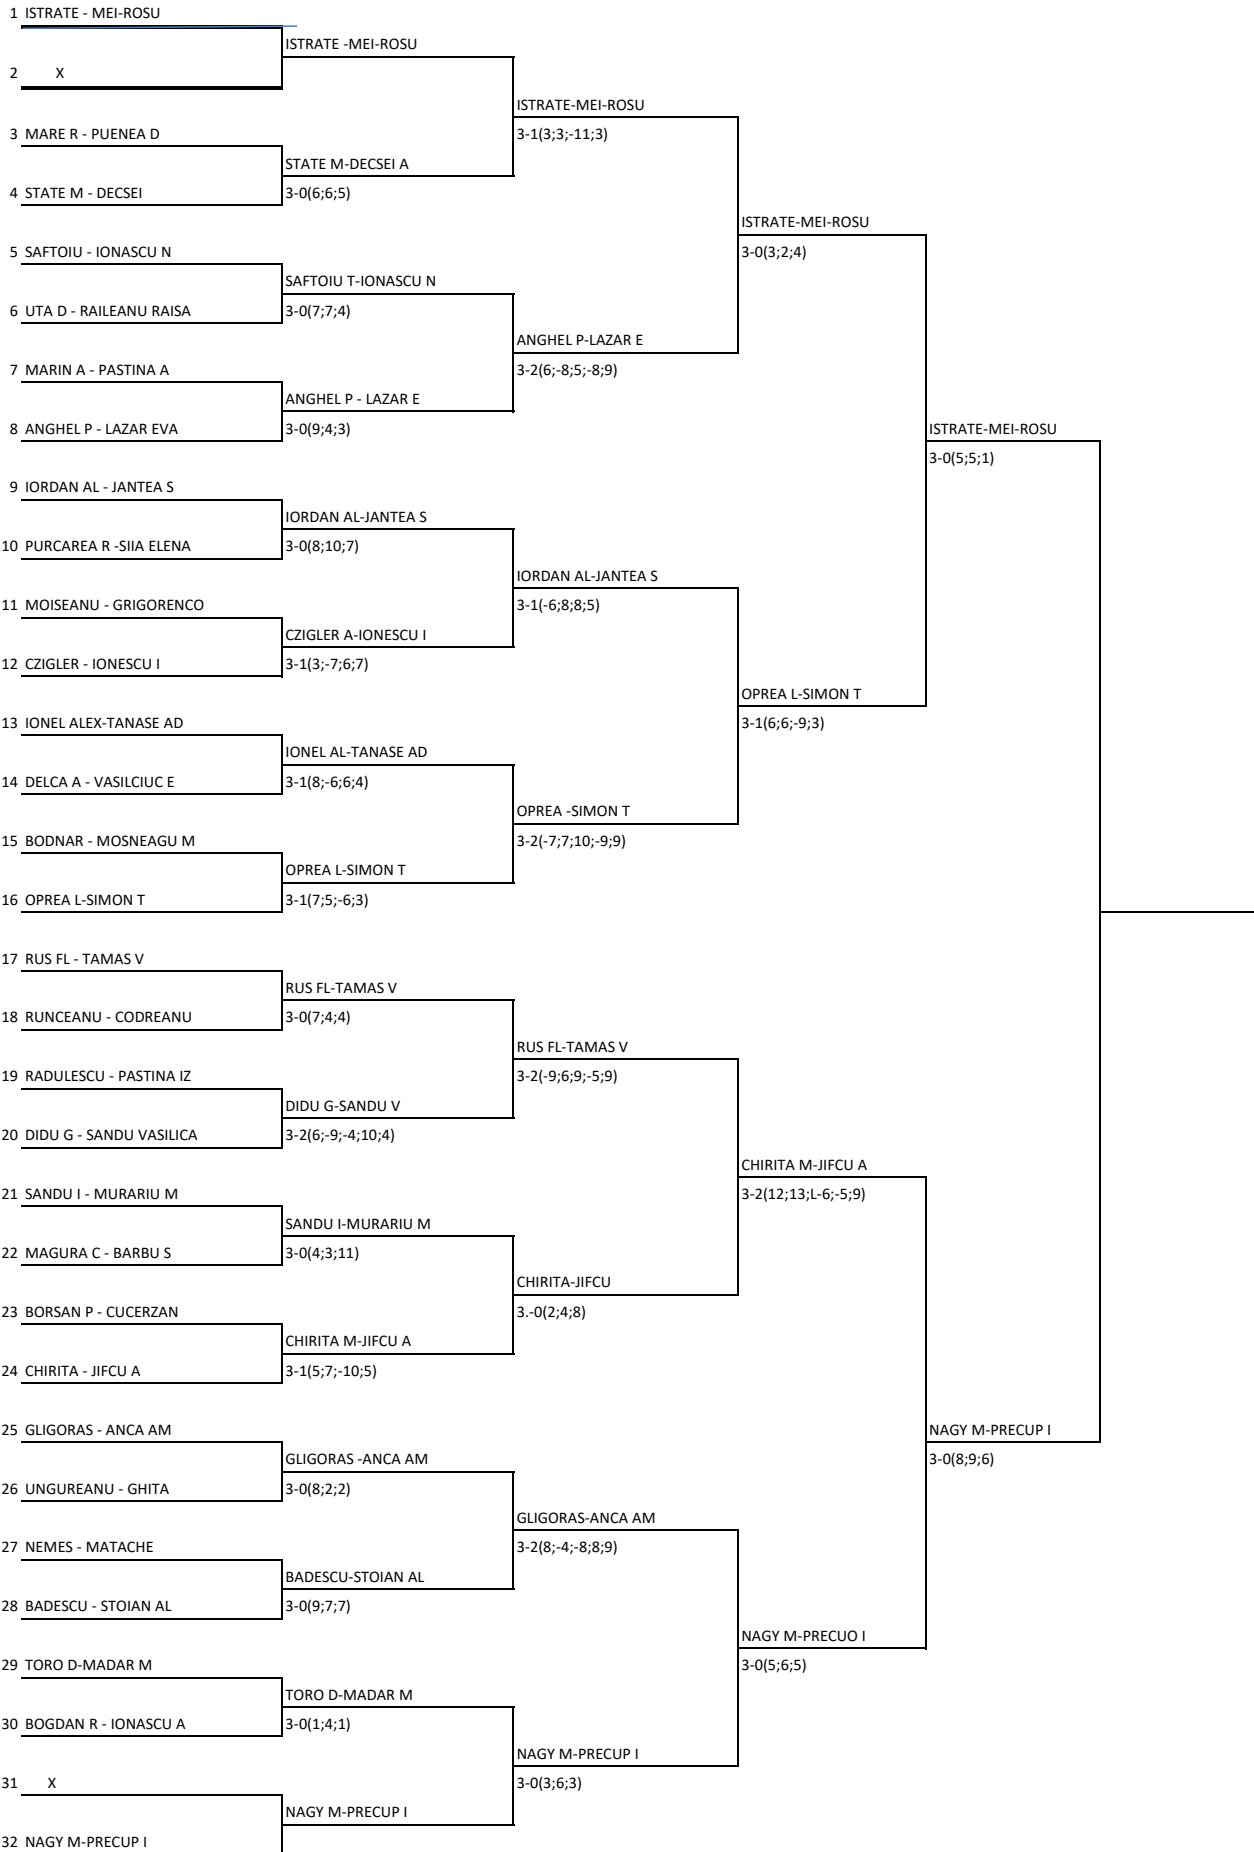

FEDERATIA ROMANA DE TENIS DE MASA  
 CN IND.JUN.U19 - DUBLU MIXT - 4-6.06.2026 BUCURESTI 1-64-32-16-8-4

FEDERATIA ROMANA DE TENIS DE MASA  
CN IND.JUN.U19 - 4-6.06.2026 - BUCURESTI DUBLU MIXT

1	<u>ISTRATE R-MEI-ROSU B</u>		
2	<u>NAGY M - PRECUP I</u>	ISTRATE R-MEI-ROSU B 3-1(9;4;-5;10)	
3	<u>TIBIRNA A-BAIASU A</u>		ISTRATE R-MEI-ROSU B 3-1(-11;8;5;6)
4	<u>PODAR R - STOICA P</u>	PODAR R -STOICA P 3-1(-7;4;6;3)	

**FEDERATIA ROMANA DE TENIS DE MASA**  
**CN IND.JUN.U15 - 4-6.06.2026 - ODORHEIU SECUIESC -DUBLU FETE -1-32-16-8-**

**FEDERATIA ROMANA DE TENIS DE MASA**  
**CN IND.JUN.U19 - 4-6.06.2026 - BUCURESTI DUBLU FETE**

1	ISTRATE R-PODAR R		
2	RUS FL-CARABAS V	ISTRATE R-PODAR R 3-0(6;4;7)	
3	NAGY M-EPARU M		ISTRATE R-PODAR R 3-0(8;8;8)
4	OPREA L-TRASCU L	NAGY M - EPARU M 3-1(4;7;-8;9)	