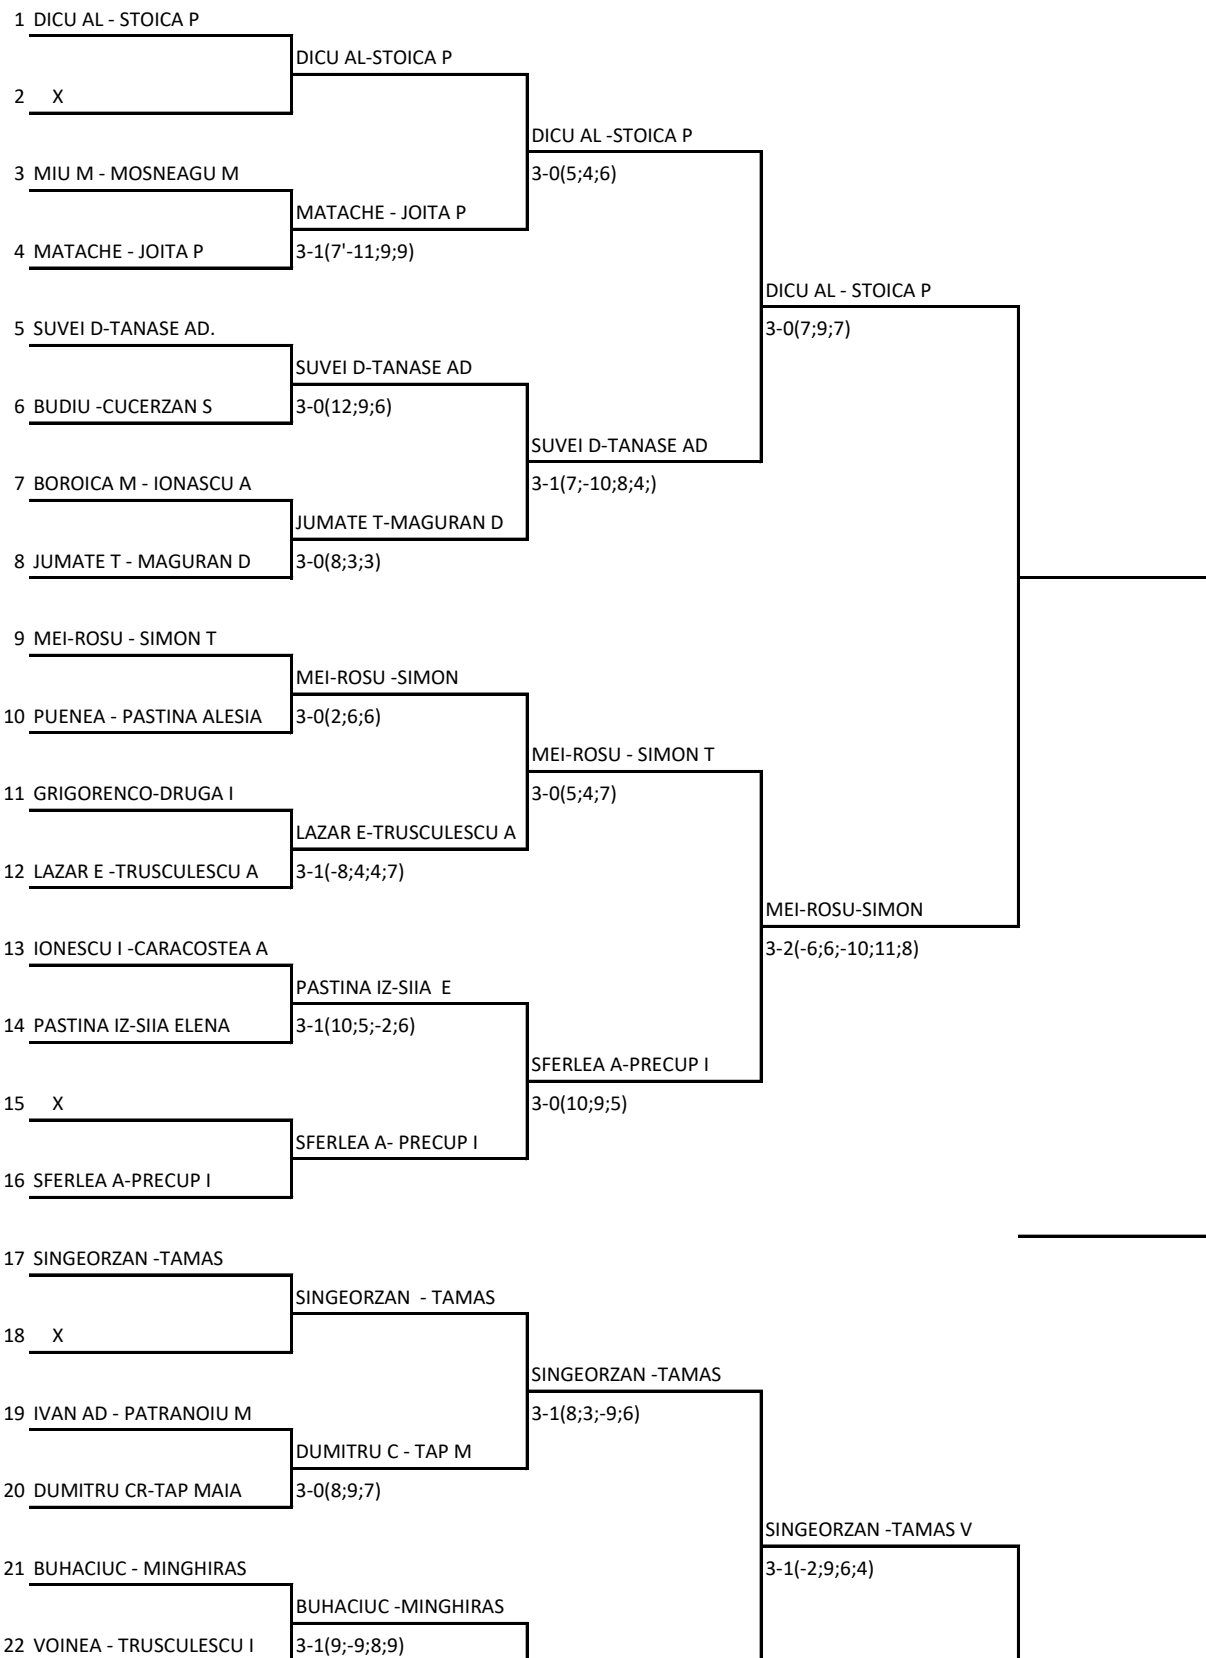

FEDERATIA ROMANA DE TENIS DE MASA  
 CN IND.JUN.U19 - DUBLU MIXT - 4-6.06.2026 BUCURESTI 1-64-32-16-8-4

FEDERATIA ROMANA DE TENIS DE MASA  
CN IND.JUN.U19 - 4-6.06.2026 - BUCURESTI DUBLU MIXT

1	<u>ISTRATE R-MEI-ROSU B</u>		
2	<u>NAGY M - PRECUP I</u>	ISTRATE R-MEI-ROSU B 3-1(9;4;-5;10)	
3	<u>TIBIRNA A-BAIASU A</u>		ISTRATE R-MEI-ROSU B 3-1(-11;8;5;6)
4	<u>PODAR R - STOICA P</u>	PODAR R -STOICA P 3-1(-7;4;6;3)	

**FEDERATIA ROMANA DE TENIS DE MASA**  
**CN IND.JUN.U15 - 4-6.06.2026 - ODORHEIU SECUIESC -DUBLU FETE -1-32-16-8-**

**FEDERATIA ROMANA DE TENIS DE MASA**  
**CN IND.JUN.U19 - 4-6.06.2026 - BUCURESTI DUBLU FETE**