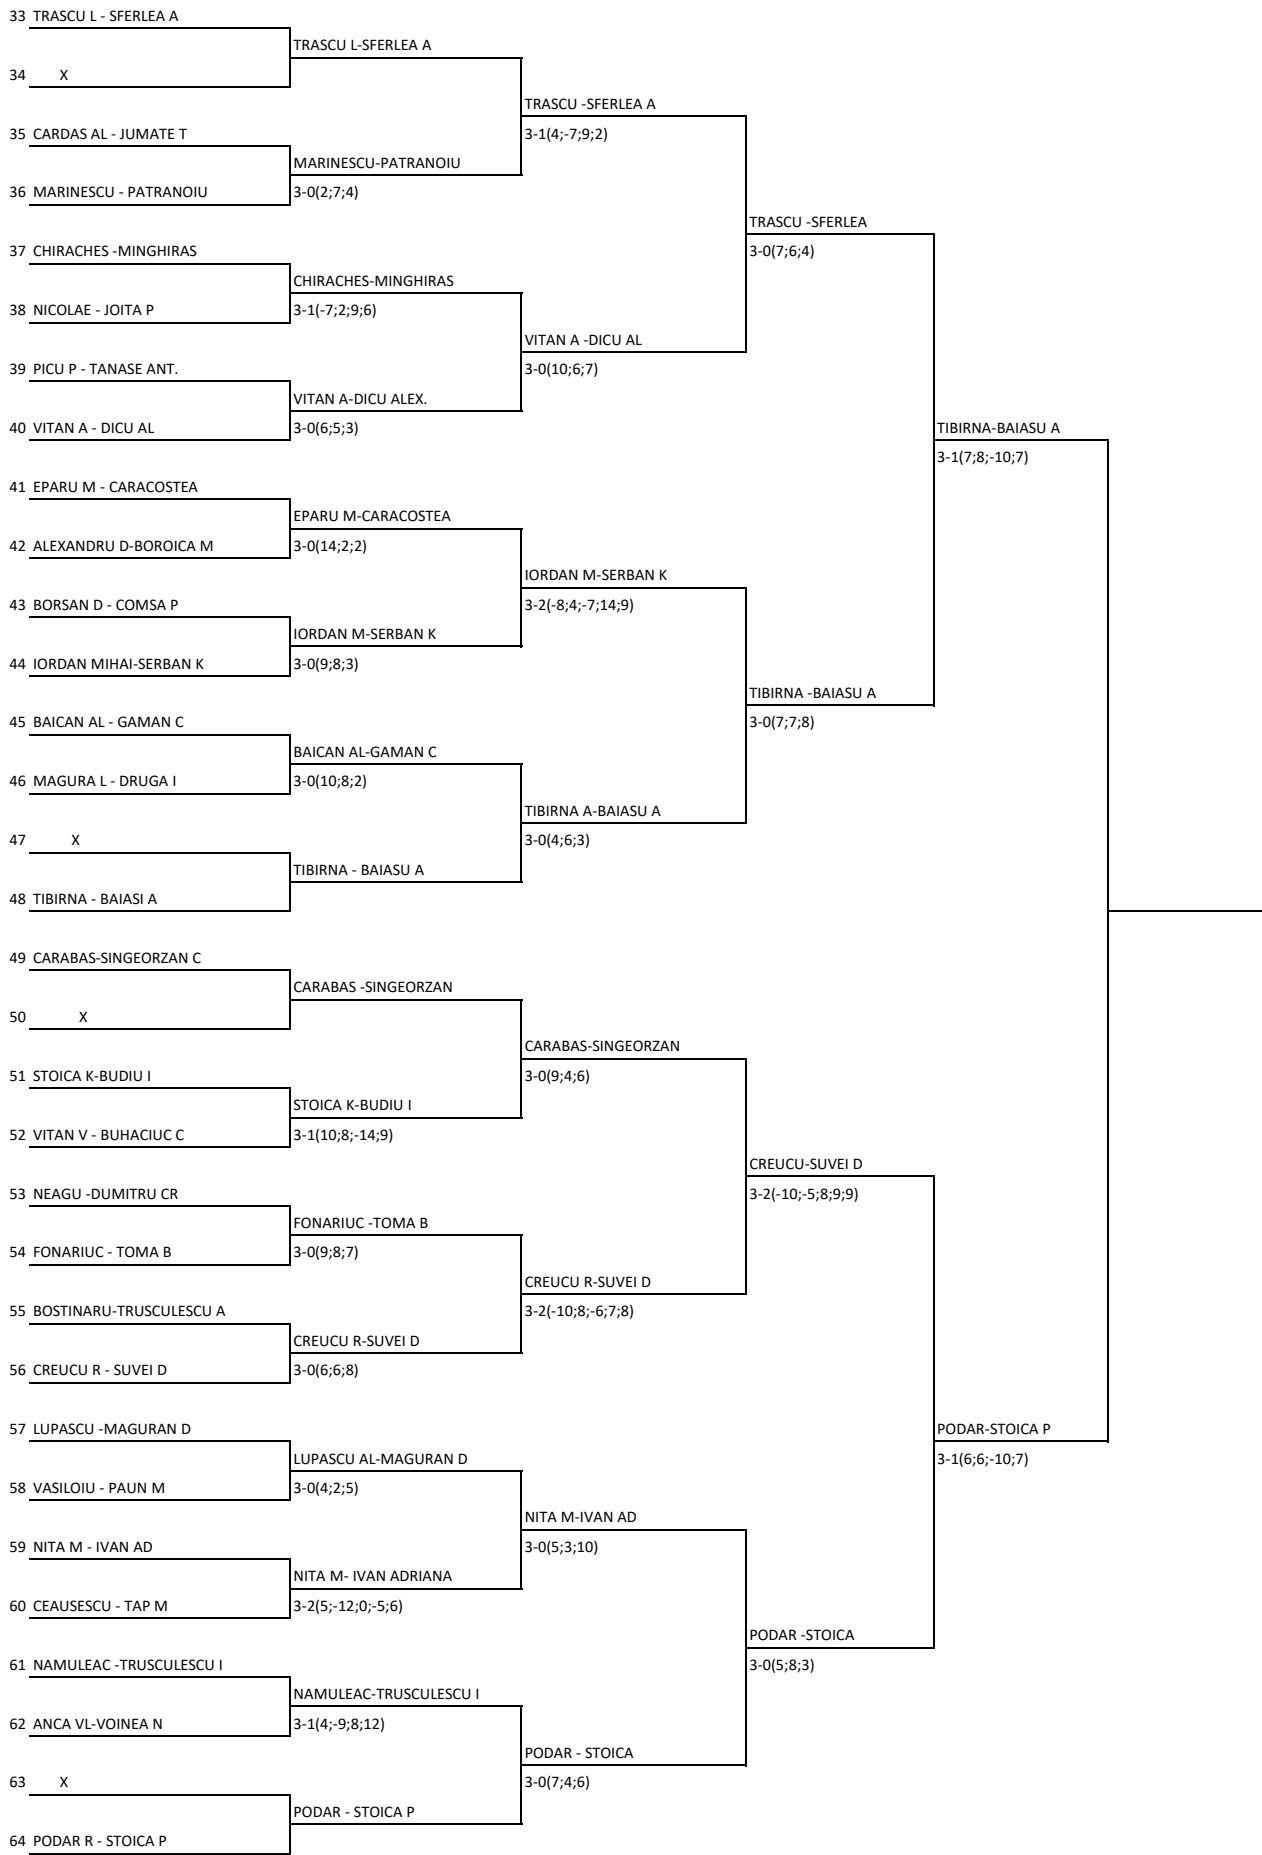

FEDERATIA ROMANA DE TENIS DE MASA  
 CN IND.JUN.U19 - DUBLU MIXT - 4-6.06.2026 BUCURESTI 1-64-32-16-8-4

FEDERATIA ROMANA DE TENIS DE MASA  
CN IND.JUN.U19 - 4-6.06.2026 - BUCURESTI DUBLU MIXT

1	<u>ISTRATE R-MEI-ROSU B</u>		
2	<u>NAGY M - PRECUP I</u>	ISTRATE R-MEI-ROSU B 3-1(9;4;-5;10)	
3	<u>TIBIRNA A-BAIASU A</u>		ISTRATE R-MEI-ROSU B 3-1(-11;8;5;6)
4	<u>PODAR R - STOICA P</u>	PODAR R -STOICA P 3-1(-7;4;6;3)	

**FEDERATIA ROMANA DE TENIS DE MASA**  
**CN IND.JUN.U15 - 4-6.06.2026 - ODORHEIU SECUIESC -DUBLU FETE -1-32-16-8-**

**FEDERATIA ROMANA DE TENIS DE MASA**  
**CN IND.JUN.U19 - 4-6.06.2026 - BUCURESTI DUBLU FETE**