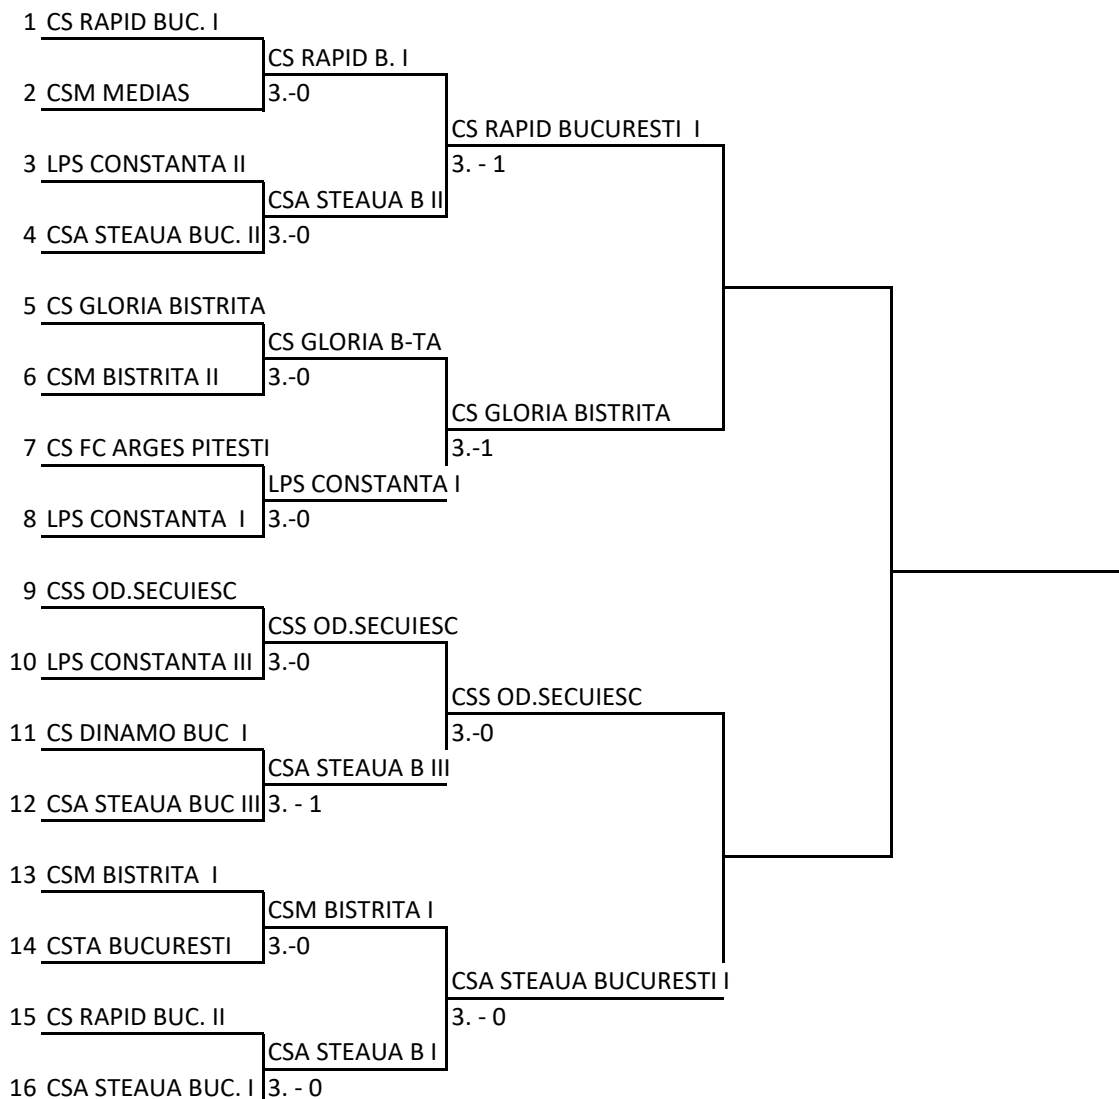

FEDERATIA ROMANA DE TENIS DE MASA
CN ECHIBE JUN. U 15
2 - 3.06.2026 BUCURESTI -16-8-4

CS RAPID BUCURESTI CSM MEDIAS 3. - 0

PODAR ROBERT	BORSAN DAVID	3-0(3;5;4)
TRASCU LUCA	STOICA KEWIN	3-0(3;7;10)
EPARU MATEI	BORSAN PETRU	3-1(2;-9;2;5)

LPS CONSTANTA II CSA STEAUA BUC. - 3

FILIMON VLADIMIR	IORDAN ALEXANDRU	2-3(5;-10;11;-3;-7)
RADULESCU SERBAN	VITAN ANDREI	0-3(-5;-7;-4)
DELCA AYAN	CHIRITA MIRCEA	0-3(-3;-4;-1)

CSM BISTRITA II CS GLORIA BISTRITA - 3

NEMES TUDOR	BAICAN ALEXANDRU	0-3(-5;-9;-9)
NAMULEAC ILIE	NAGY MIHAI	0-3(-3;-4;-5)