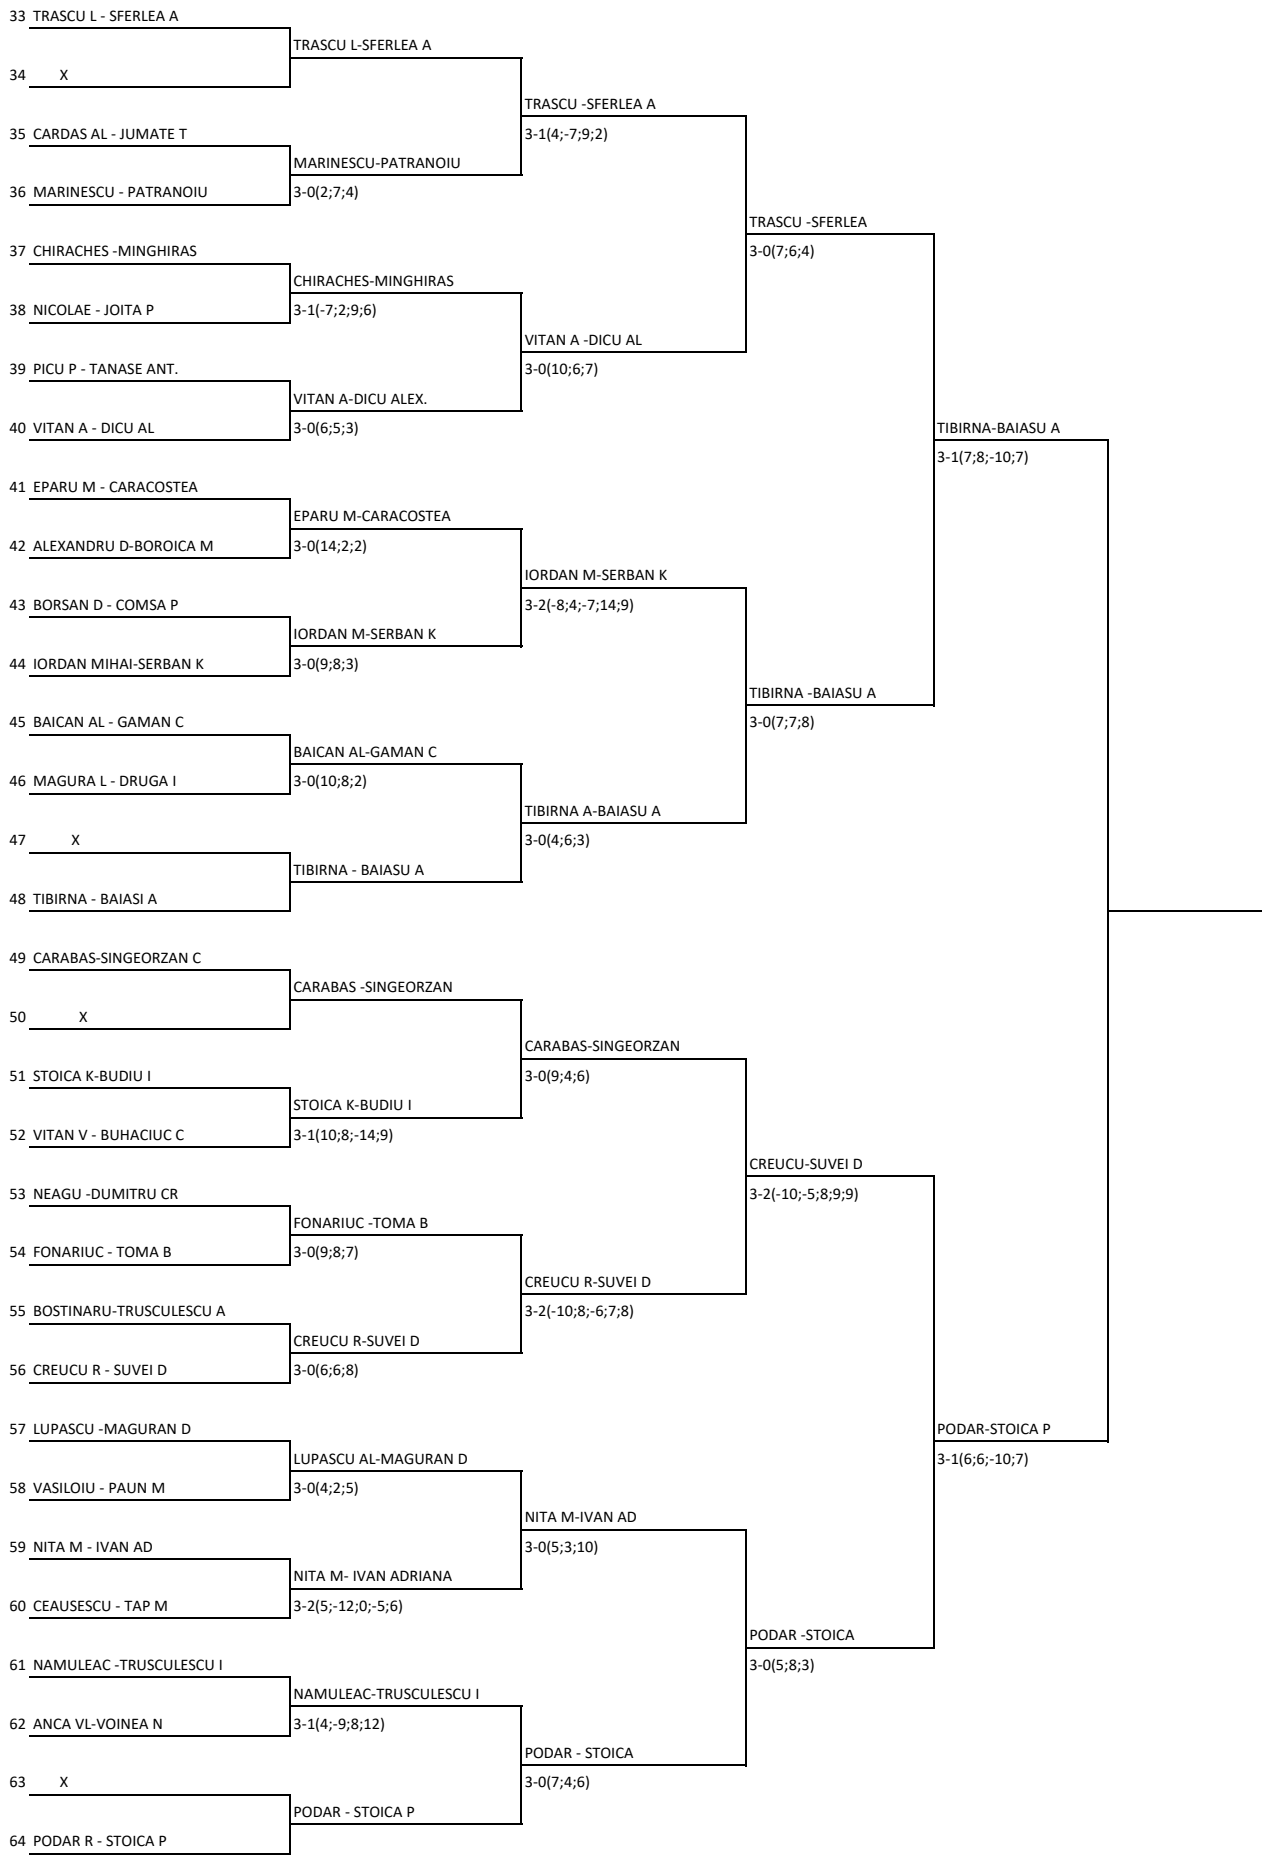

FEDERATIA ROMANA DE TENIS DE MASA
CN IND.JUN.U19 - 4-6.06.2026 - BUCURESTI DUBLU MIXT

1	<u>ISTRATE R-MEI-ROSU B</u>		
2	<u>NAGY M - PRECUP I</u>	ISTRATE R-MEI-ROSU B 3-1(9;4;-5;10)	
3	<u>TIBIRNA A-BAIASU A</u>		ISTRATE R-MEI-ROSU B 3-1(-11;8;5;6)
4	<u>PODAR R - STOICA P</u>	PODAR R -STOICA P 3-1(-7;4;6;3)	