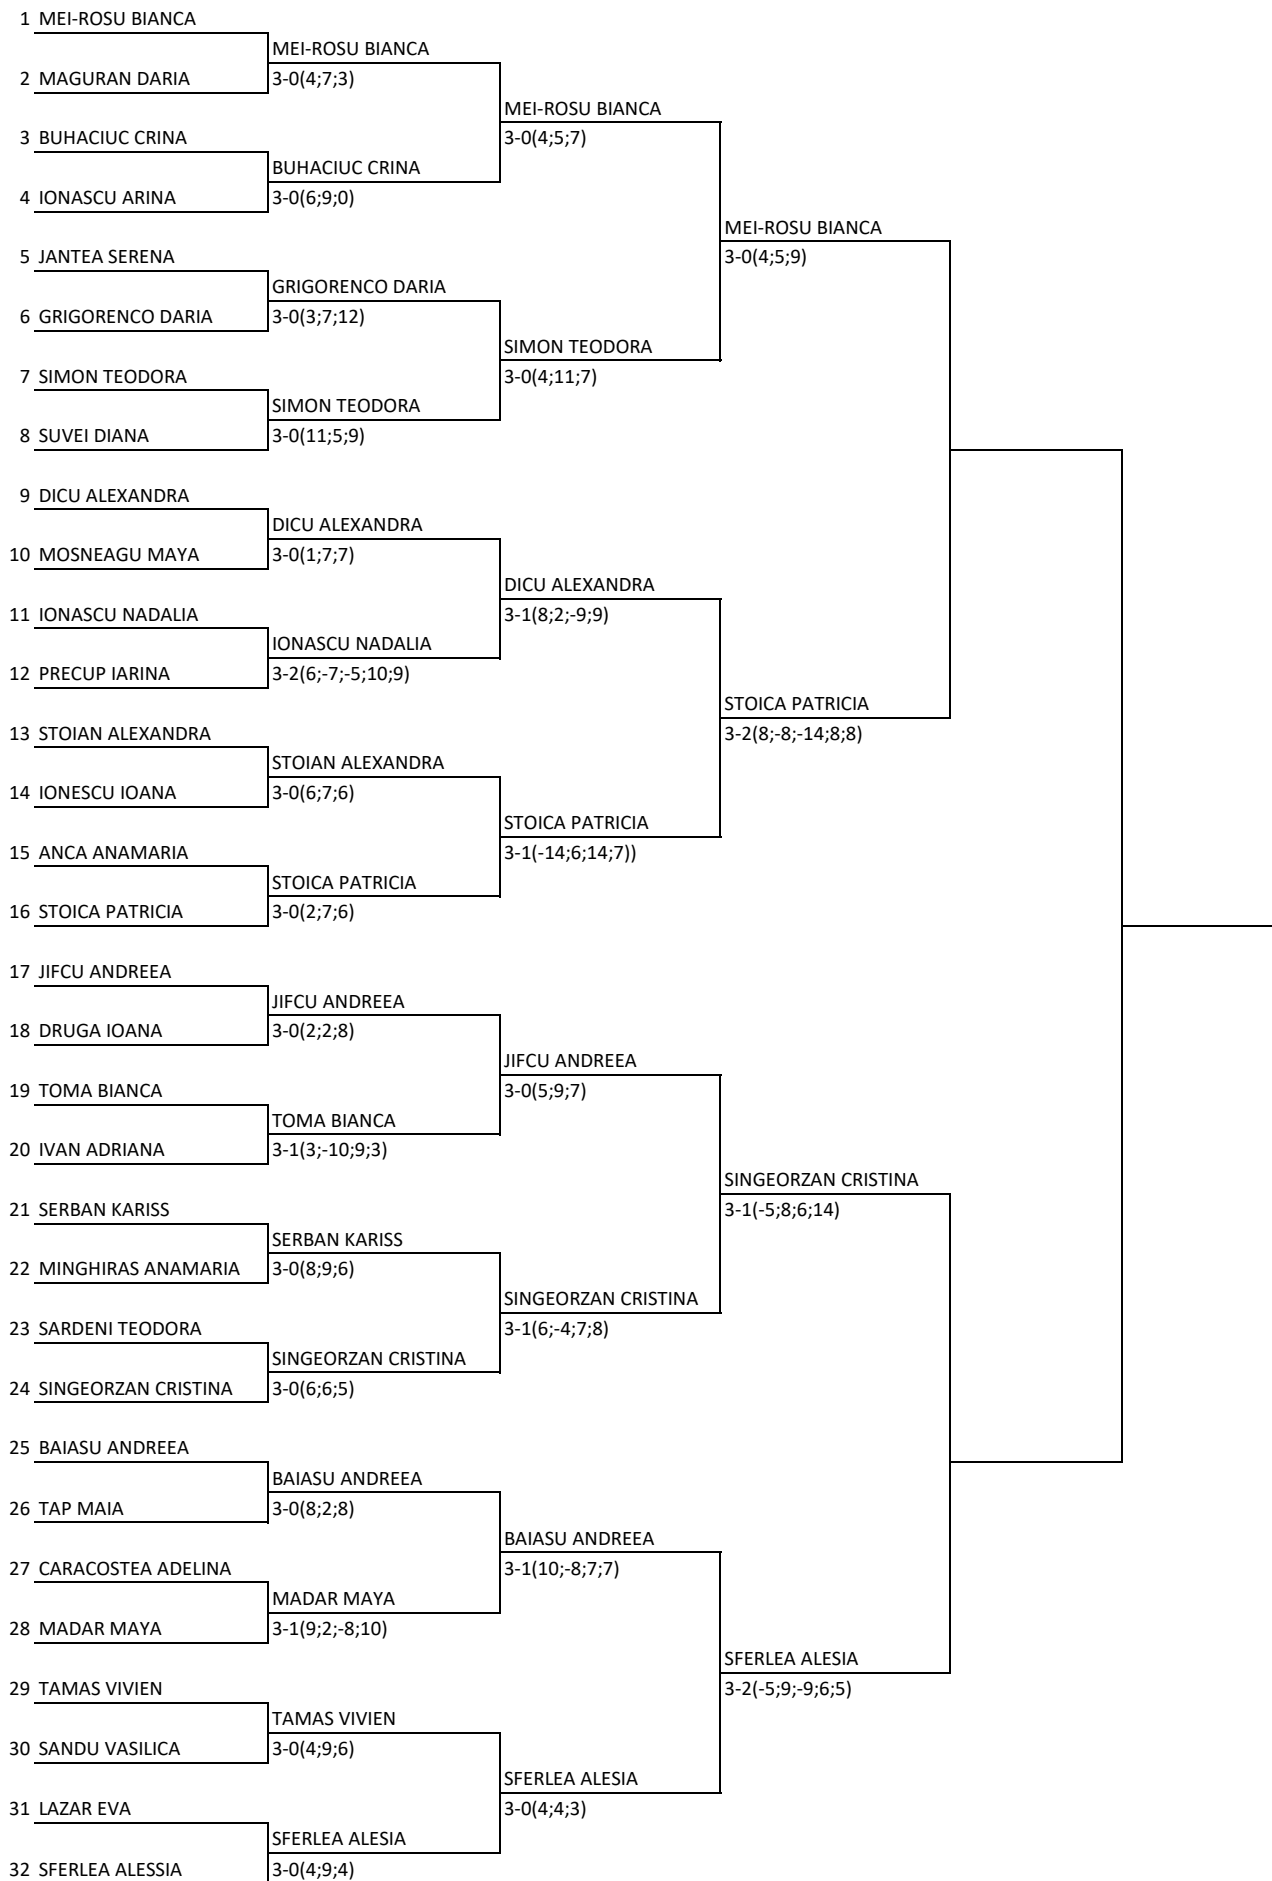

FEDERATIA ROMANA DE TENIS DE MASA
CN IND.JUN.U19 - 4-6.06.2026 - BUCURESTI -SIMPLU FETE 1-32,16,8,4