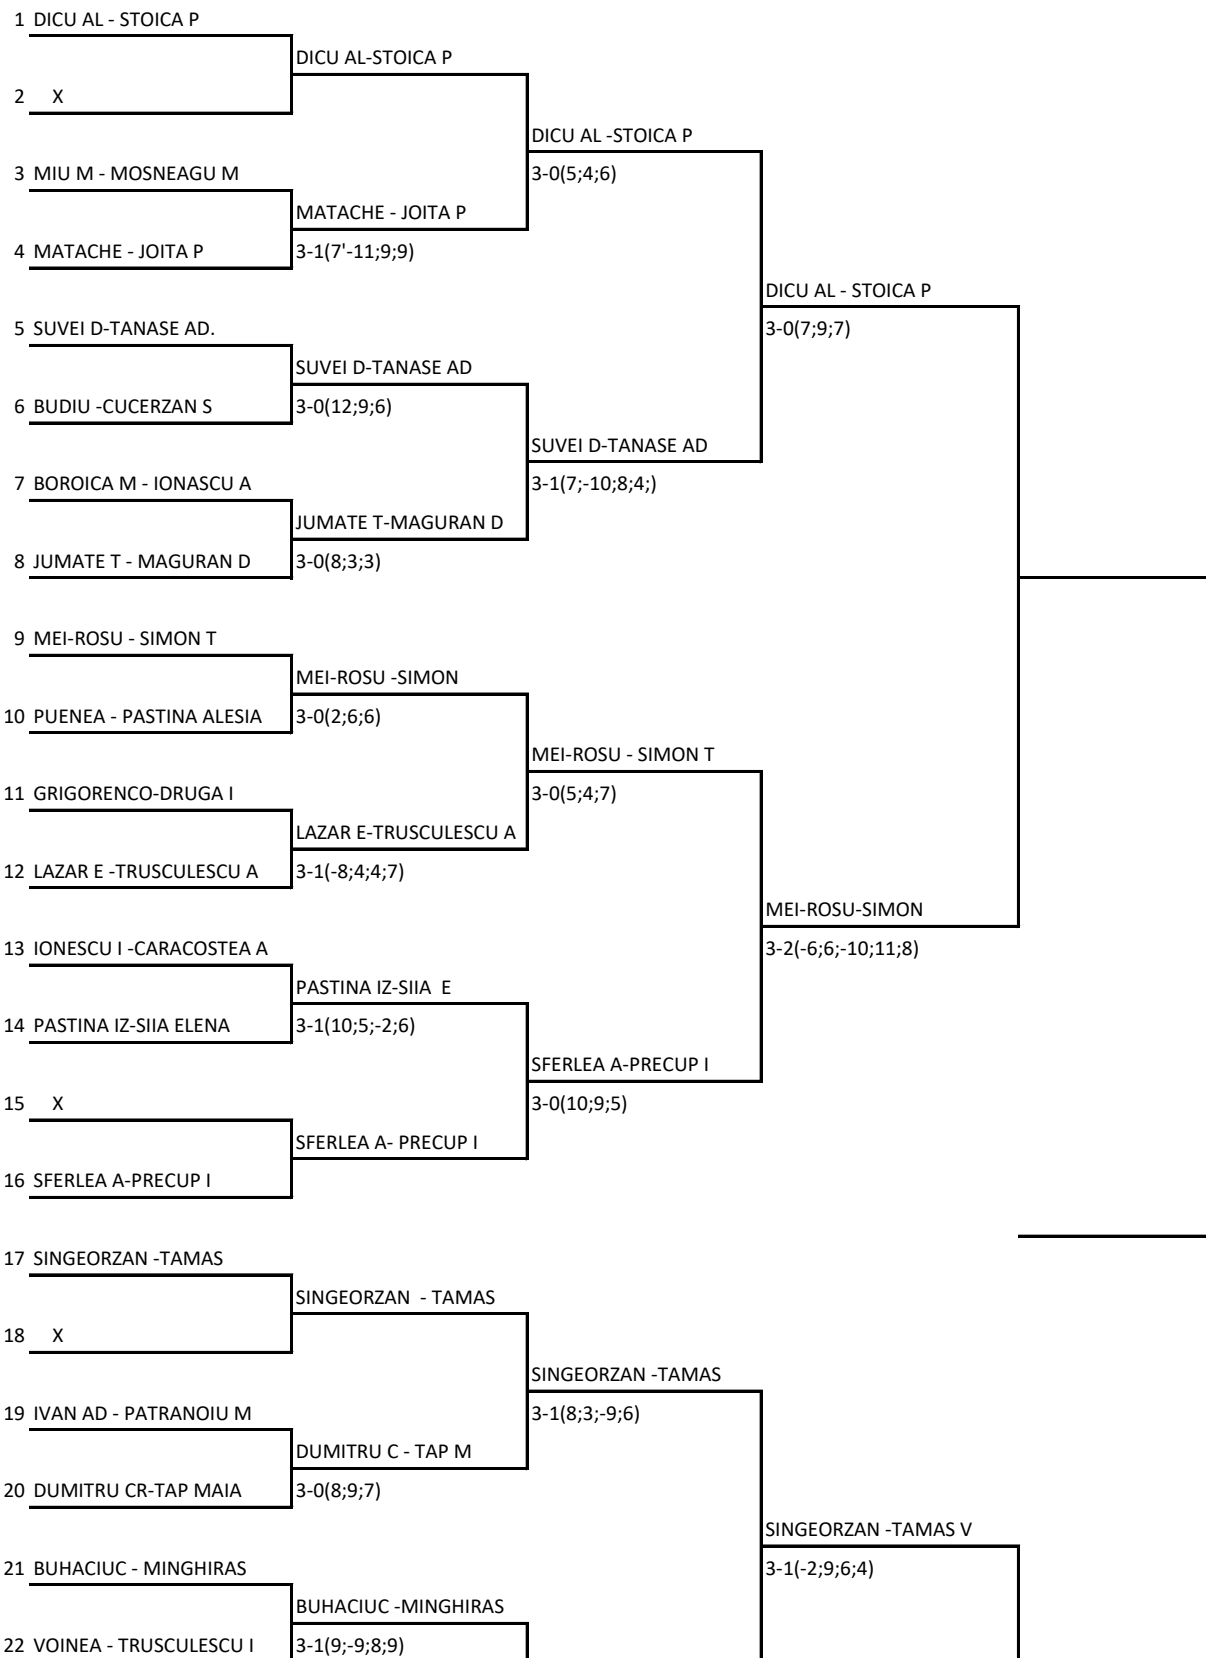

FEDERATIA ROMANA DE TENIS DE MASA
CN IND.JUN.U19 - 4-6.06.2026 - BUCURESTI DUBLU MIXT

1	<u>ISTRATE R-MEI-ROSU B</u>		
2	<u>NAGY M - PRECUP I</u>	ISTRATE R-MEI-ROSU B 3-1(9;4;-5;10)	
3	<u>TIBIRNA A-BAIASU A</u>		ISTRATE R-MEI-ROSU B 3-1(-11;8;5;6)
4	<u>PODAR R - STOICA P</u>	PODAR R -STOICA P 3-1(-7;4;6;3)	

FEDERATIA ROMANA DE TENIS DE MASA
CN IND.JUN.U15 - 4-6.06.2026 - ODORHEIU SECUIESC -DUBLU FETE -1-32-16-8-