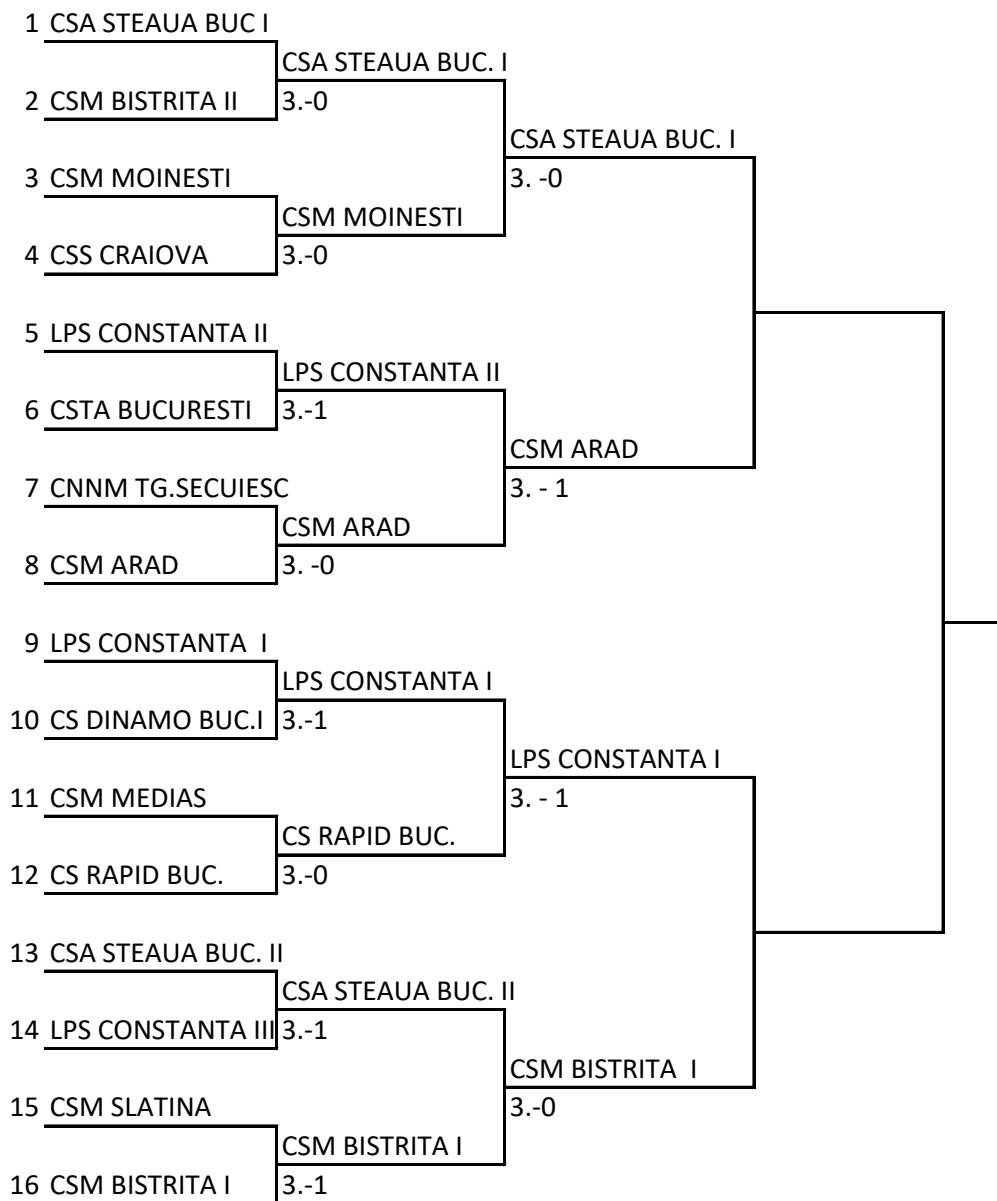

FEDERATIA ROMANA DE TENIS DE MASA
CN ECHIPE JUN.U15
2-3.06.2026 BUCURESTI -16-8-4

CSA STEAUA BUC. I

JIFCU ANDREEA
BAIASU ANDREEA
DICU ALEXANDRA

CSS CRAIOVA

LAZAR EVA
TRUSCULESCU ANASTASIA
TRUSCULESCU IARINA

CSM BISTRITA 3. -0

PATRANOIU MARIA 3-0(5;4;6)
TANASE ADELINA 3-0(7;7;6)
TANASE ANTONIA 3-0(4;2;2)

CSM MOINES 0. - 3

SANDU VASILICA 2-3(-8;5;-7;9;-5)
MURARIU MIRUNA 1-3(-10;8;-7;-9)
SARDENI TEODORA 1-3(-8;7;-9;-1)