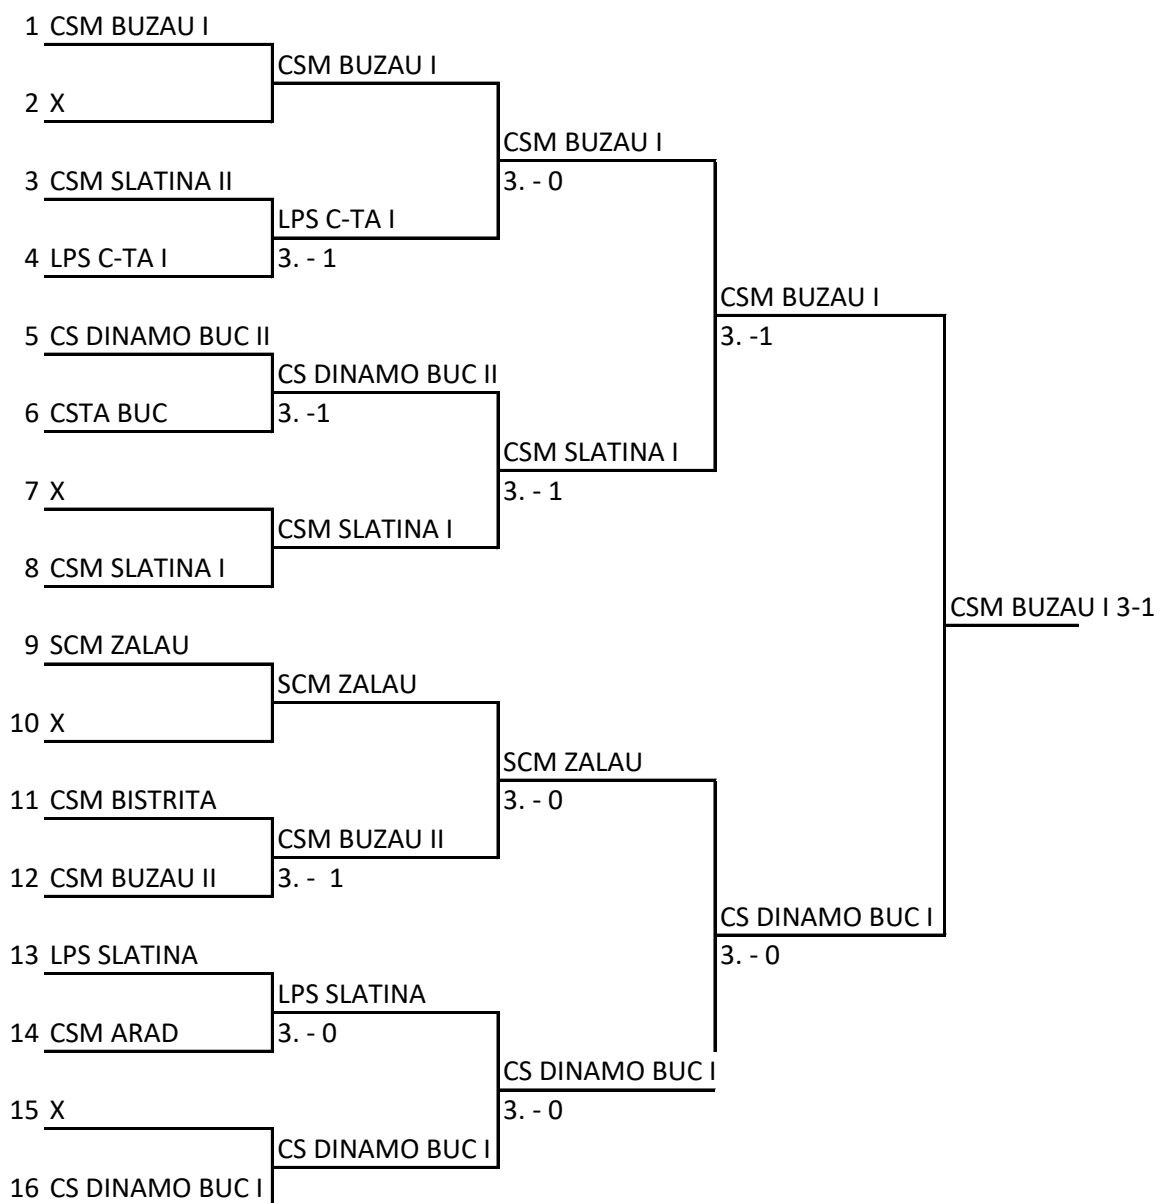

TODORAN MATEI - ZANFIR ROBERT 1-3(-8;-8;6;-5)

CSM SLATINA II - LPS CONSTANTA I 1:3

ALEXANDRU FLORENTINA - MAFTEI IOANA 3:1 (-10; 9; 2; 4)
 SORCOATA EVELIN - DRUGA IOANA 0:3 (-2; -2; 0)
 MACAU ANASTASIA - BACU NATALIA 2:3 (-6; -6; 7; 5; -9)
 ALEXANDRU FLORENTINA - DRUGA IOANA 1:3 (-12; -18; 7; -6)