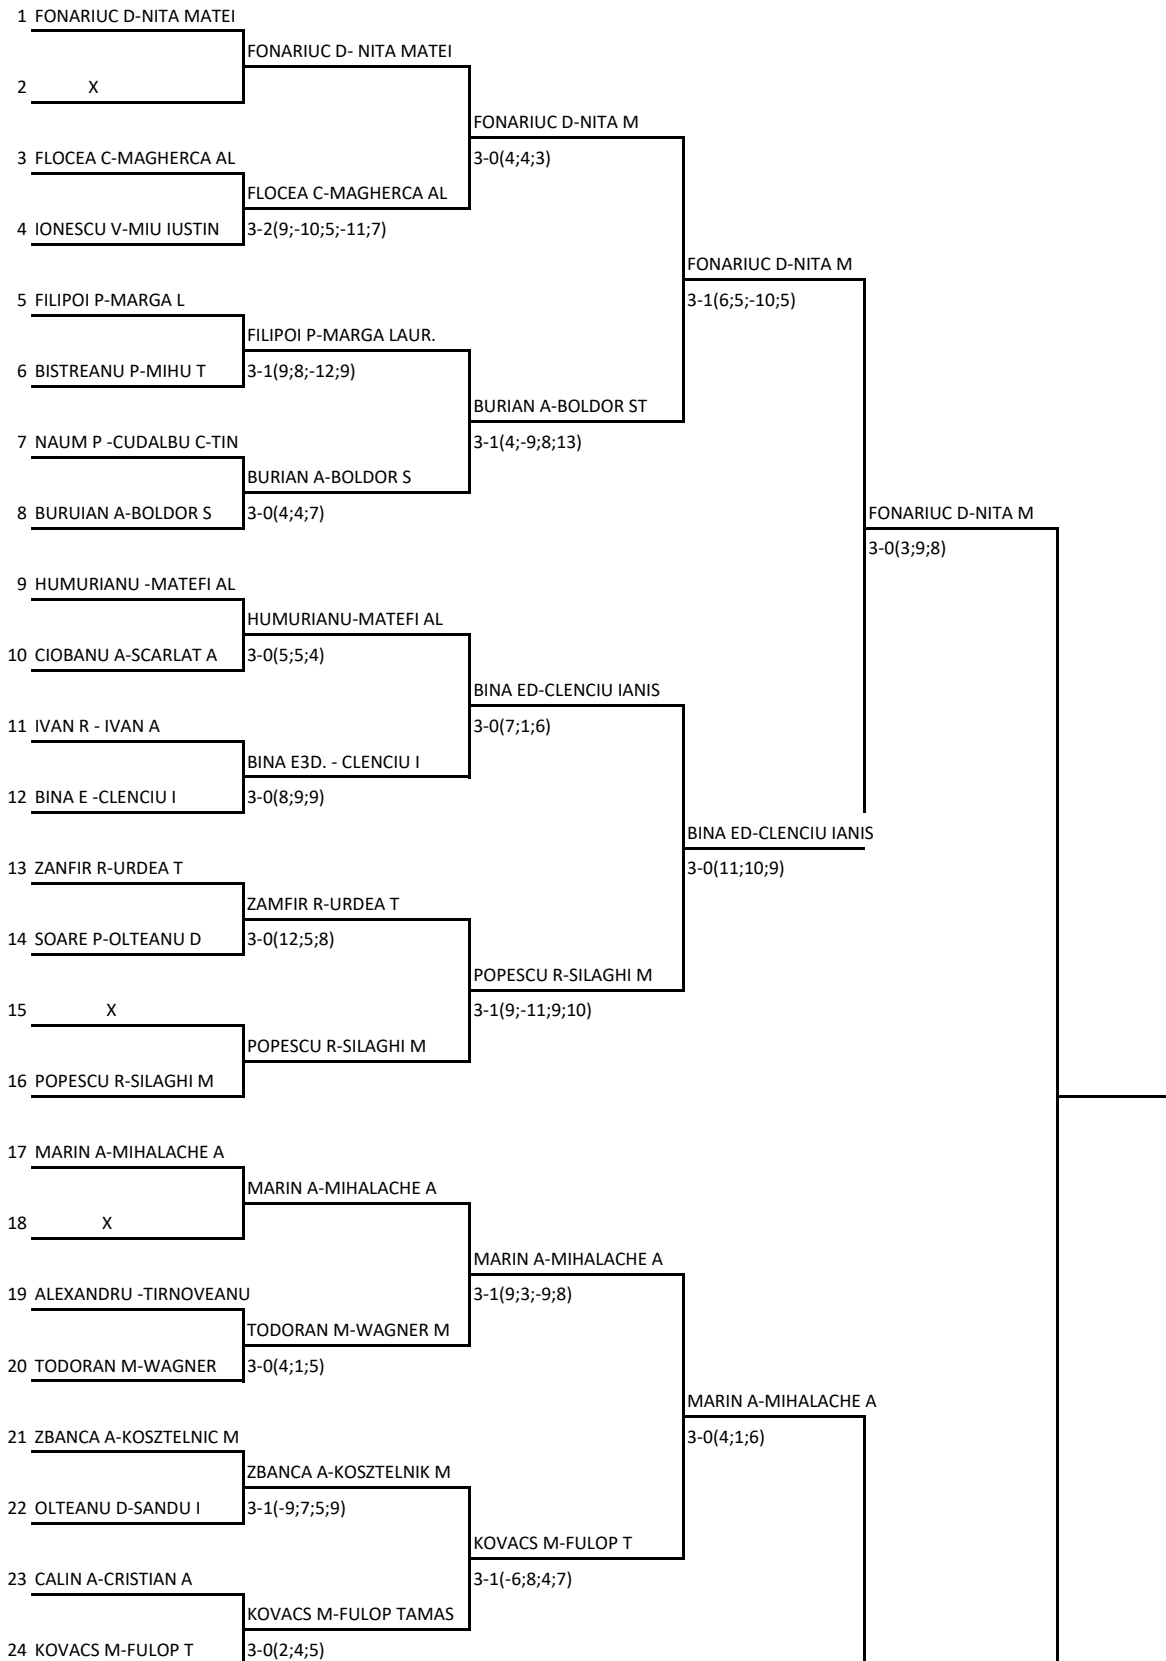

FEDERATIA ROMANA DE TENIS DE MASA
CN IND.JUN.U13 - 4-6.06.2026 - BUCURESTI