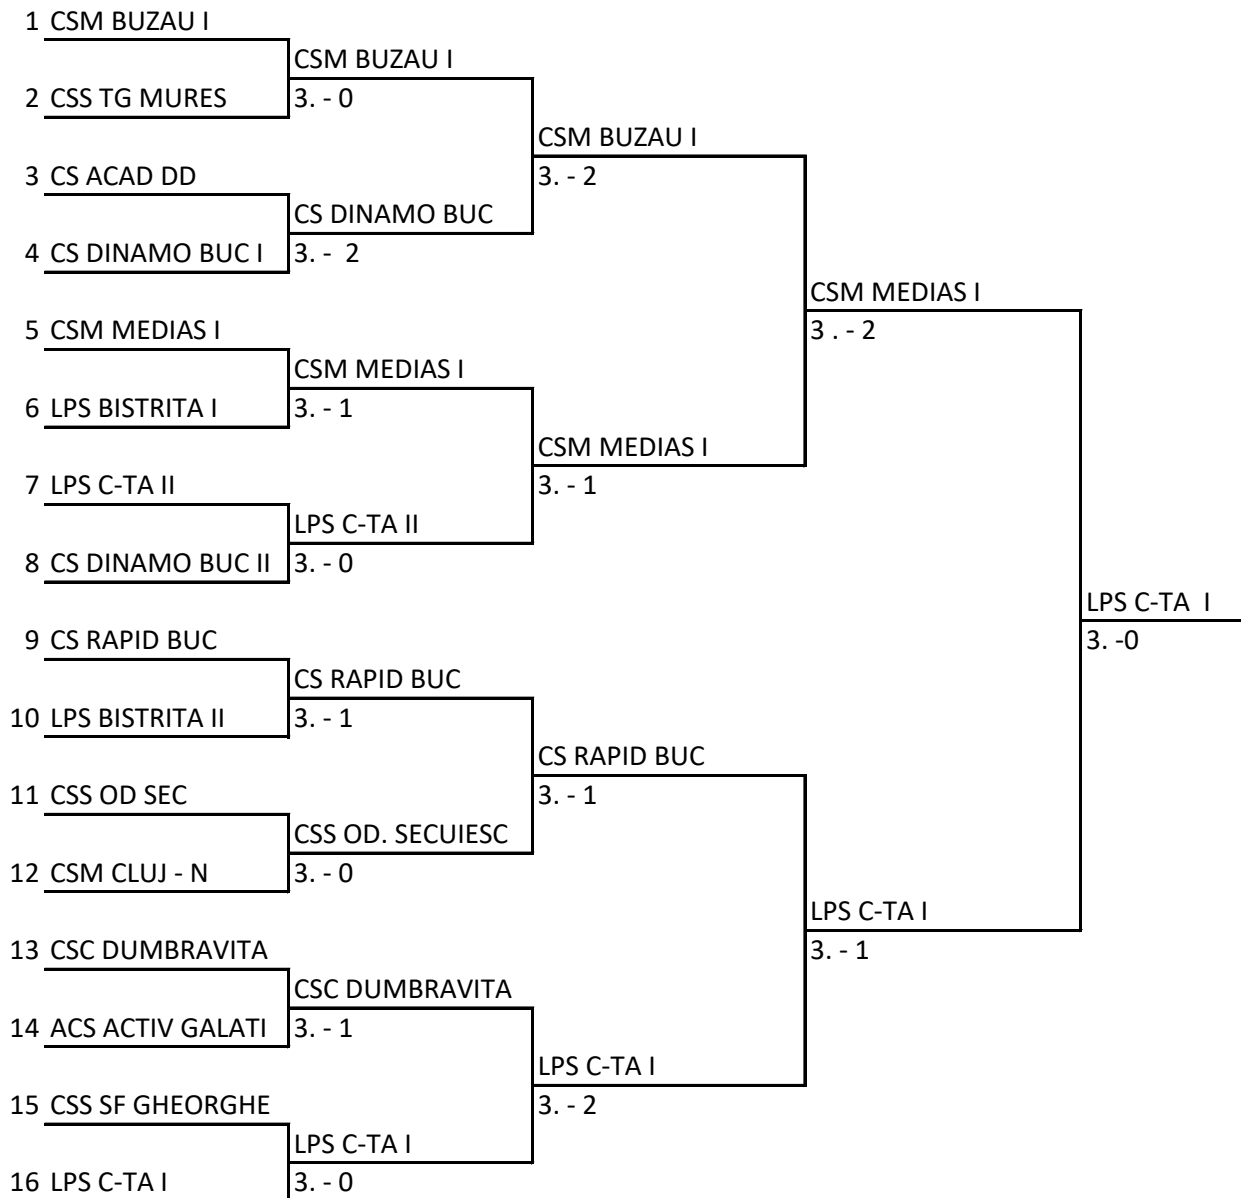

Grupa VII

Nr. Crt.	Nume si prenume	1	2	3	4	V	Puncte	Meci-av	Loc
1.	CSM ARAD								
2.	CSS CRAIOVA								
3.	LPS NR CONSTANTA IV								
4.									

FEDERATIA ROMANA DE TENIS DE MASA
 CN ECHIBE JUNIORI U 13
 02-03.05.2026 - Bucuresti