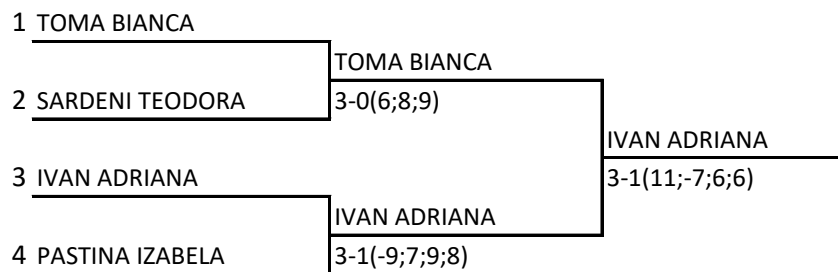

FEDERATIA ROMANA DE TENIS DE MASA
CN IND.JUN.U13 - 4-6.05.2026 - BUCURESTI