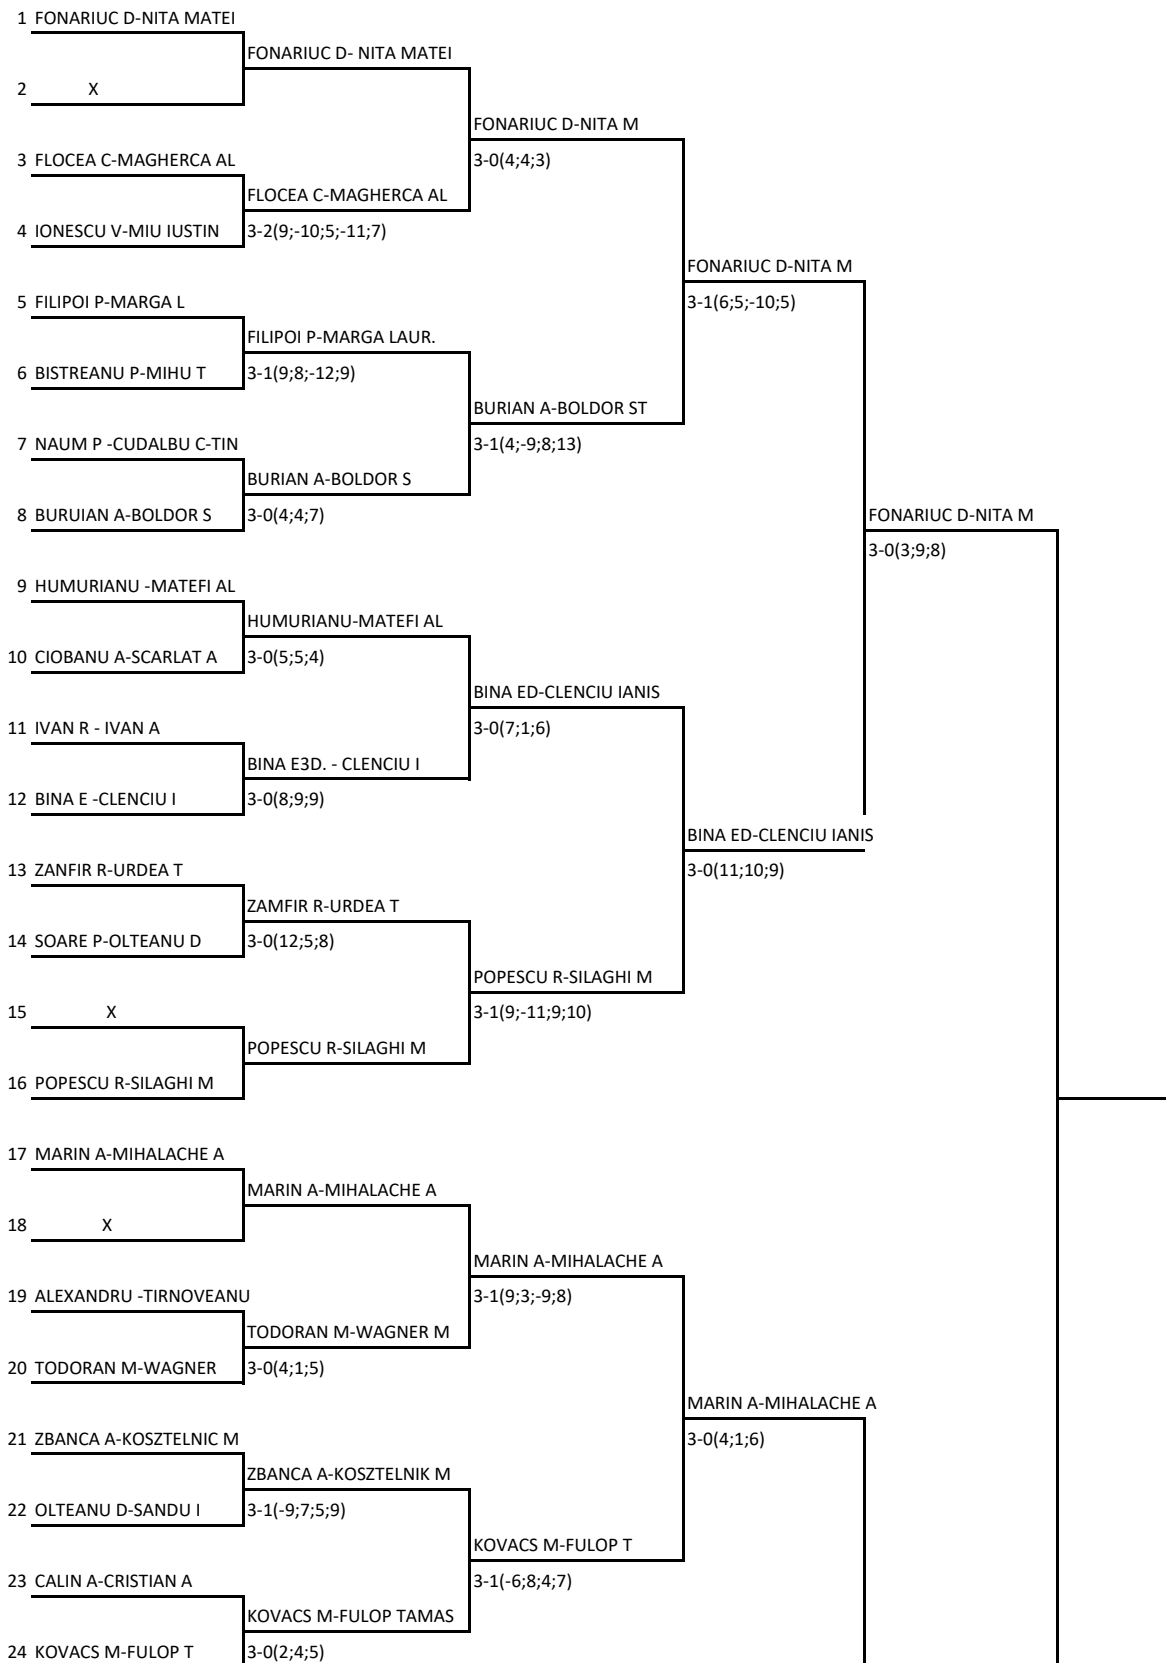

FEDERATIA ROMANA DE TENIS DE MASA
CN IND.JUN.U13 - 4-6.06.2026 - BUCURESTI