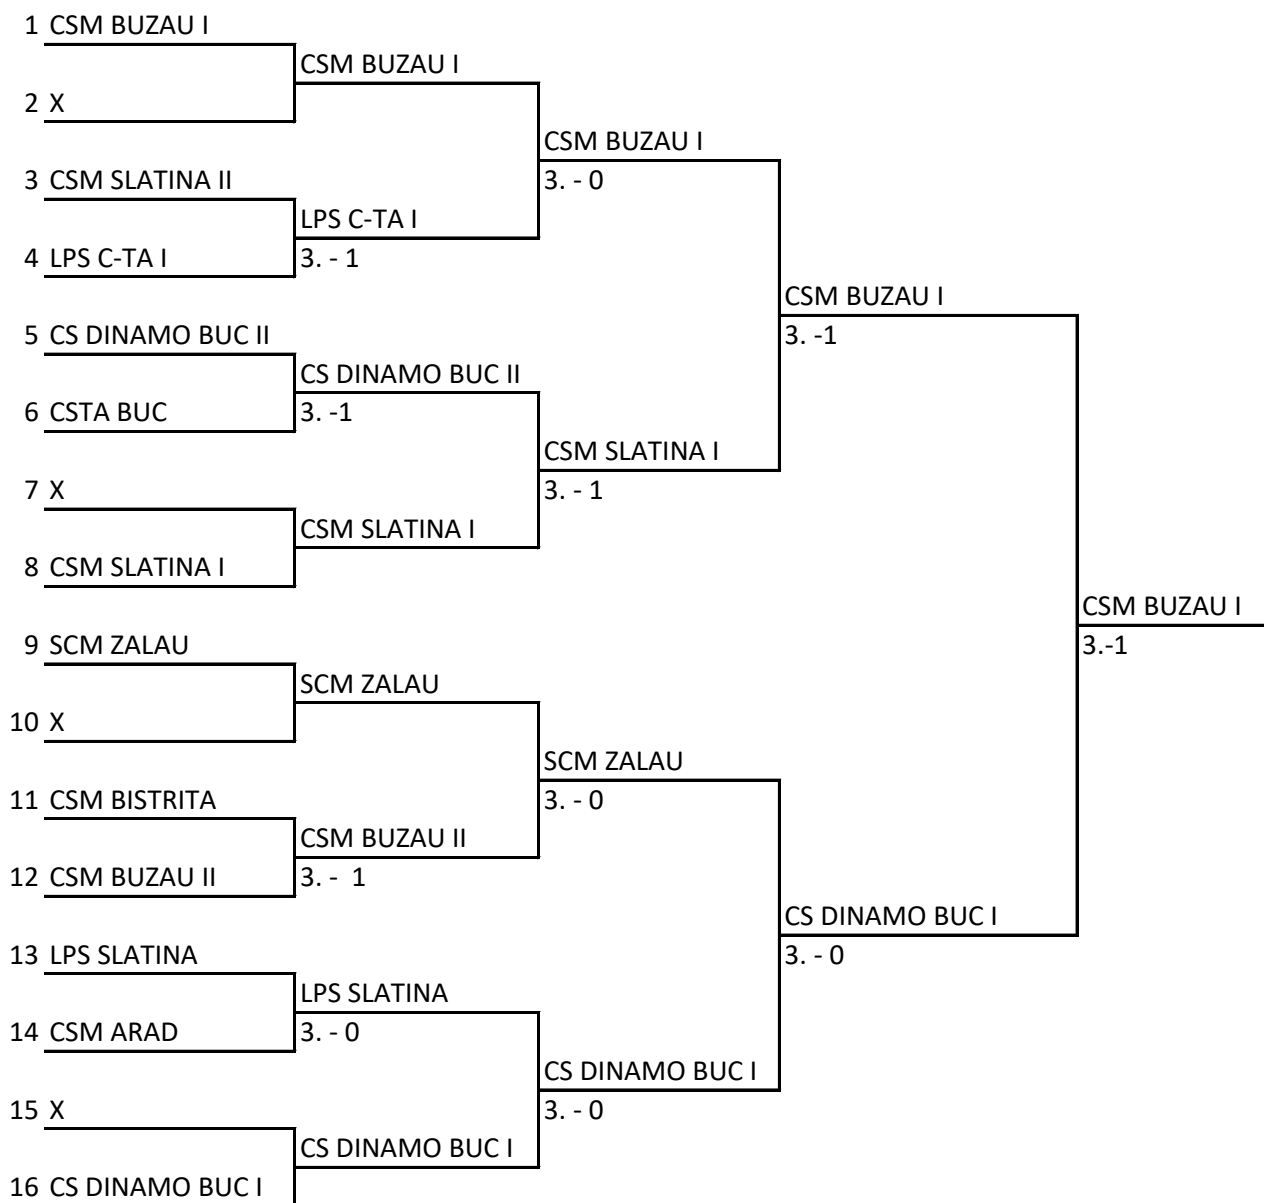

TODORAN MATEI - ZANFIR ROBERT 1-3(-8;-8;6;-5)

CSM SLATINA II - LPS CONSTANTA I 1:3

ALEXANDRU FLORENTINA - MAFTEI IOANA 3:1 (-10; 9; 2; 4)
 SORCOATA EVELIN - DRUGA IOANA 0:3 (-2; -2; 0)
 MACAU ANASTASIA - BACU NATALIA 2:3 (-6; -6; 7; 5; -9)
 ALEXANDRU FLORENTINA - DRUGA IOANA 1:3 (-12; -18; 7; -6)