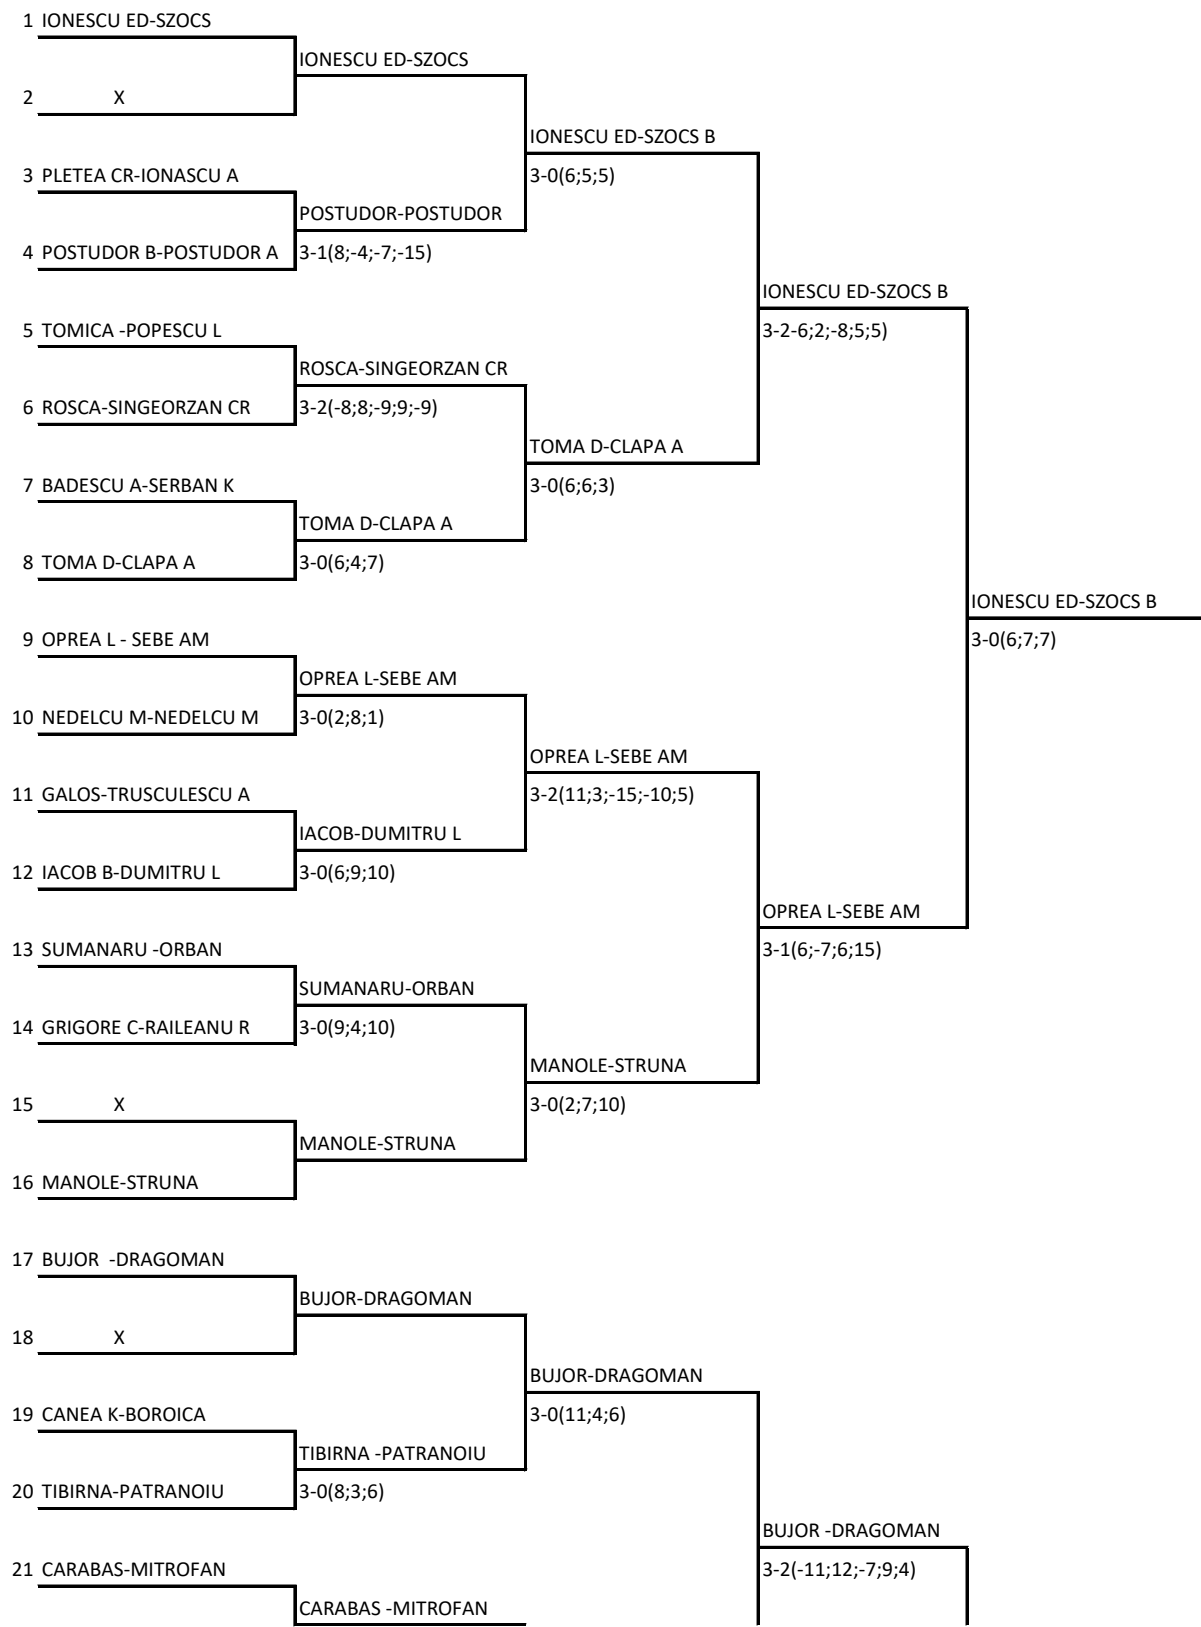

FEDERATIA ROMANA DE TENIS DE MASA
CAMPIONATUL NATIONAL INDIVIDUAL SENIORI - DUBLU MIXT1-64-32-16-8-4

20-23.03.2025 BUCURESTI

22	SIMON-HUDUSAN	3-0(7;6;4)	CARABAS V-MITROFAN C	
23	ORDAN MARC-DEMJEN		3-1(9;-5;4;6)	
		SPELBUS FL-TEGLAS A		
24	SPELBUS FL-TEGLAS	3-1(6;8;-9;4)		
25	SPELBUS A-STOICA P			BUJOR DR-DRAGOMAN A
		SPELBUS A-STOICA P		3-2(6;-4;-9;11;11;11)
26	ALEXANDRU V-BAIU L	3-0(3;5;4)		
		SPELBUS A-STOICA P		
27	DIDU -URITU D		3-0(11;9;8)	
		PRIBEAGU-IONITA		
28	PRIBEAGU-IONITA AL	3-0(7;9;12)		
				IONESCU O-SAMARA
29	BARBULESCU-RADUCAN			3-0(6;2;3)
		BARBULESCU-RADUCANU		
30	CINDEA-HILA B	3-1(5;6;-9;10)		
				IONESCU OV-SAMARA
31	X		3-0(5;11;6)	
		IONESCU OV-SAMARA		
32	IONESCU OV-SAMARA			
33	SIPOS R-SINGEORZAN I			
		SIPOS-SINGEORZAN I		
34	X			
				SIPOS R-SINGEORZAN I
35	TONGHIOIU-VLAD M		3-0(8;6;5)	
		UTA AD-MOGA M		
36	UTA AD-MOGA M	3-1(-10;-8;10;-5)		
				SIPOS R-SINGEORZAN I
37	DODEAN-MOCA M			3-0(9;2;4)
		DODEAN -MOCA M		
38	SZILAGHI -BAIASU I	3-1(8;-9;4;2)		
				ISTRATE R-MEI-ROSU B
39	ANGHEL L-GAFTEA		3-2(-8;-6;4;7;-1)	
		ISTRATE R-MEI-ROSU		
40	ISTRATE R-MEI-ROSU	3-0(2;1;1)		
				CHIRITA CR-UNGVARI E
41	CHIRITA CR-UNGVARI			3-2(-8;8;-8;7;-4)
		CHIRITA CR-UNGVARI E		
42	BADEA I-NEDELCU R	3-1(7;4;-6;6)		
				CHIRITA CR-UNGVARI E
43	POP-IONASCU N		3-0(8;9;7)	
		EPARU M-CARACOSTEA A		
44	EPARU-CARACOSTEA	3-1(7;-4;-3;-7)		
				CHIRITA CR-UNGVARI E
45	ANGHEL P-FISTYULOF		3-0(2;3;10)