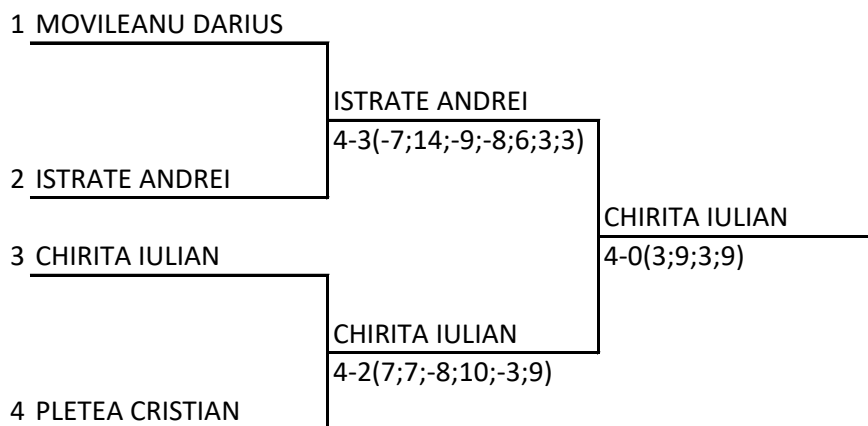

FEDERATIA ROMANA DE TENIS DE MASA
CAMPIONAT NATIONAL INDIVIDUAL SENIORI -SIMPLU MASCULIN -1-4
20-23.03.2025 BUCURESTI

CLASAMENT

1. 1 CHIRITA IULIAN - CS RAPID BUCURESTI
2. 2 ISTRATE ANDREI - CSA STEAUA BUCURESTI
3. 3 MOVILEANU DARIUS - CSA STEAUA BUCURESTI
4. 4 PLETEA CRISTIAN - CS DINAMO BUCURESTI

FEDERATIA ROMANA DE TENIS DE MASA
CAMPIONAT NATIONAL INDIVIDUAL SENIORI -SIMPLU FEMININ-1-32-16-8-4
20-23.03.2025 BUCURESTI

1	SZOCS BERNADETTE			
2	POPESCU LUIZA	SZOCS BERNADETTE 3-0(3;5;5)		
3	SEBE ANA MARIA		SZOCS BERNADETTE 3-1(4;11;-9;2)	
4	IONITA ALEXANDRA	IONITA ALEXANDRA 3-0(4;5;8)		
5	RUS IRINA			SZOCS BERNADETTE 3-1(2;-8;9;11)
6	SINGEORZAN CRISTINA	SINGEORZAN CRISTINA 3-1(-10;9;9;2)		
7	ORBAN MADALINA		ZAHARIA ELENA 3-0(12;9;5)	
8	ZAHARIA ELENA	ZAHARIA ELENA 3-0(8;4;7)		
9	DRAGOMAN ANDREEA			
10	FISTYULOF ANDREEA	DRAGOMAN ANDREEA 3-0(1;8;3)		
11	POSTUDOR ANDREEA		DRAGOMAN ANDREEA 3-0(2;4;2)	
12	UNGVARI EVELIN	UNGVARI EVELIN 3-0(11;5;6)		
13	MITROFAN CAMELIA			DRAGOMAN ANDREEA 3-1(9;10;-8;9)
14	OPREA ELENA	MITROFAN CAMELIA 3-0(6;7;7)		
15	DUMITRU LORENA		DIACONU ADINA 3-1(6;-10;7;4)	
16	DIACONU ADINA	DIACONU ADINA 3-0(9;7;5)		
17	SINGEORZAN IOANA			
18	STOICA PATRICIA	SINGEORZAN IOANA 3-0(12;3;6)		
19	SIMON TEODORA		SINGEORZAN IOANA 3-0(5;4;9)	
20	JIFCU ANDREEA	SIMON TEODORA 3-2(-6;-6;6;7;8)		
21	MEI-ROSU BIANCA			MEI-ROSU BIANCA 3-1(4;-13;9;7)
22	PRECUP IARINA	MEI-ROSU BIANCA 3-2(4;-6;6;-9;8)		
23	HUDUSAN ANDREEA		MEI-ROSU BIANCA 3-0(7;13;7)	
24	STRUNA ADELA	STRUNA ADELA 3-2(5;5;-7;-8;3)		
25	TEGLAS ANDREEA			
26	BAIASU ANDREEA	TEGLAS ANDREEA 3-1(-4;11;7;11)		
27	GAMAN CARMINA		TEGLAS ANDREEA 3-0(7;7;3)	
28	SFERLEA ALESIA	GAMAN CARMINA 3-0(5;10;9)		
29	CLAPA ANDREEA			CLAPA ANDREEA 3-2(7;8;-6;-7;6)
30	GAINA DANIELA	CLAPA ANDREEA 3-0(5;3;5)		
31	MOGA MADALINA		CLAPA ANDREEA 3-0(2;3;3)	
32	SAMARA ELIZABETA	MOGA MADALINA