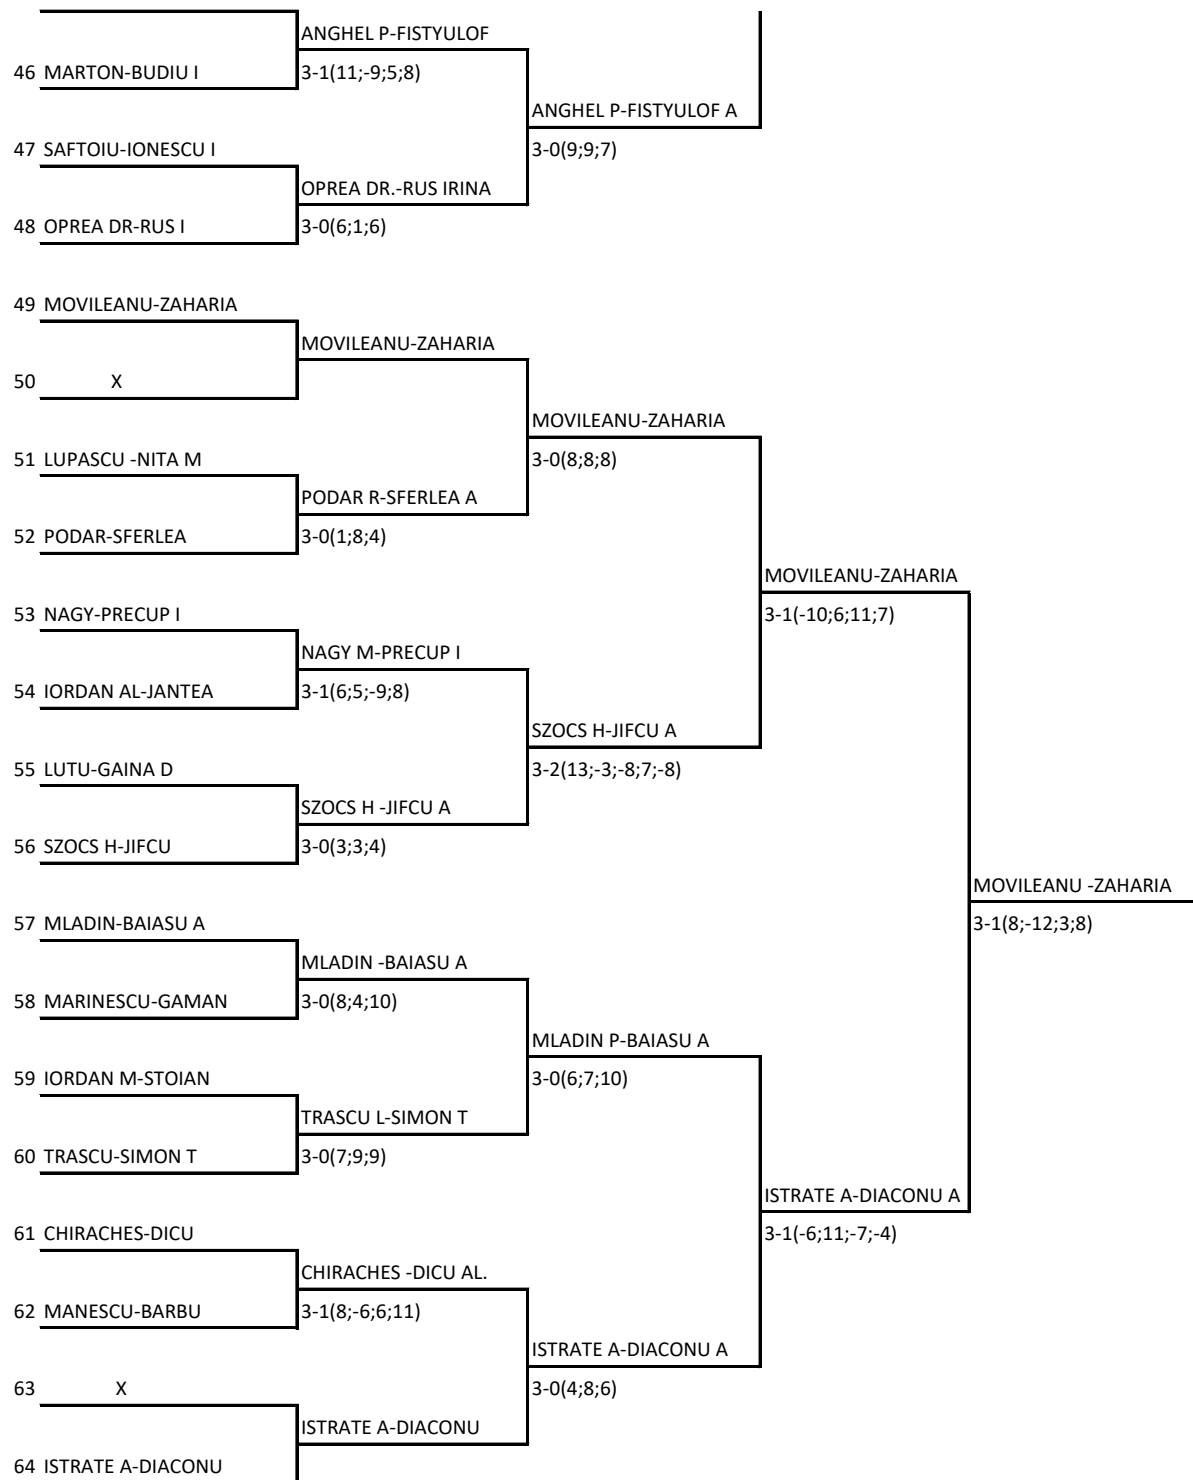

22	SIMON-HUDUSAN	3-0(7;6;4)	CARABAS V-MITROFAN C	
23	ORDAN MARC-DEMJEN		3-1(9;-5;4;6)	
		SPELBUS FL-TEGLAS A		
24	SPELBUS FL-TEGLAS	3-1(6;8;-9;4)		
25	SPELBUS A-STOICA P			BUJOR DR-DRAGOMAN A
		SPELBUS A-STOICA P		3-2(6;-4;-9;11;11;11)
26	ALEXANDRU V-BAIU L	3-0(3;5;4)		
		SPELBUS A-STOICA P		
27	DIDU -URITU D		3-0(11;9;8)	
		PRIBEAGU-IONITA		
28	PRIBEAGU-IONITA AL	3-0(7;9;12)		
				IONESCU O-SAMARA
29	BARBULESCU-RADUCAN			3-0(6;2;3)
		BARBULESCU-RADUCANU		
30	CINDEA-HILA B	3-1(5;6;-9;10)		
				IONESCU OV-SAMARA
31	X		3-0(5;11;6)	
		IONESCU OV-SAMARA		
32	IONESCU OV-SAMARA			
33	SIPOS R-SINGEORZAN I			
		SIPOS-SINGEORZAN I		
34	X			
				SIPOS R-SINGEORZAN I
35	TONGHIOIU-VLAD M		3-0(8;6;5)	
		UTA AD-MOGA M		
36	UTA AD-MOGA M	3-1(-10;-8;10;-5)		
				SIPOS R-SINGEORZAN I
37	DODEAN-MOCA M			3-0(9;2;4)
		DODEAN -MOCA M		
38	SZILAGHI -BAIASU I	3-1(8;-9;4;2)		
				ISTRATE R-MEI-ROSU B
39	ANGHEL L-GAFTEA		3-2(-8;-6;4;7;-1)	
		ISTRATE R-MEI-ROSU		
40	ISTRATE R-MEI-ROSU	3-0(2;1;1)		
				CHIRITA CR-UNGVARI E
41	CHIRITA CR-UNGVARI			3-2(-8;8;-8;7;-4)
		CHIRITA CR-UNGVARI E		
42	BADEA I-NEDELCU R	3-1(7;4;-6;6)		
				CHIRITA CR-UNGVARI E
43	POP-IONASCU N		3-0(8;9;7)	
		EPARU M-CARACOSTEA A		
44	EPARU-CARACOSTEA	3-1(7;-4;-3;-7)		
				CHIRITA CR-UNGVARI E
45	ANGHEL P-FISTYULOF		3-0(2;3;10)