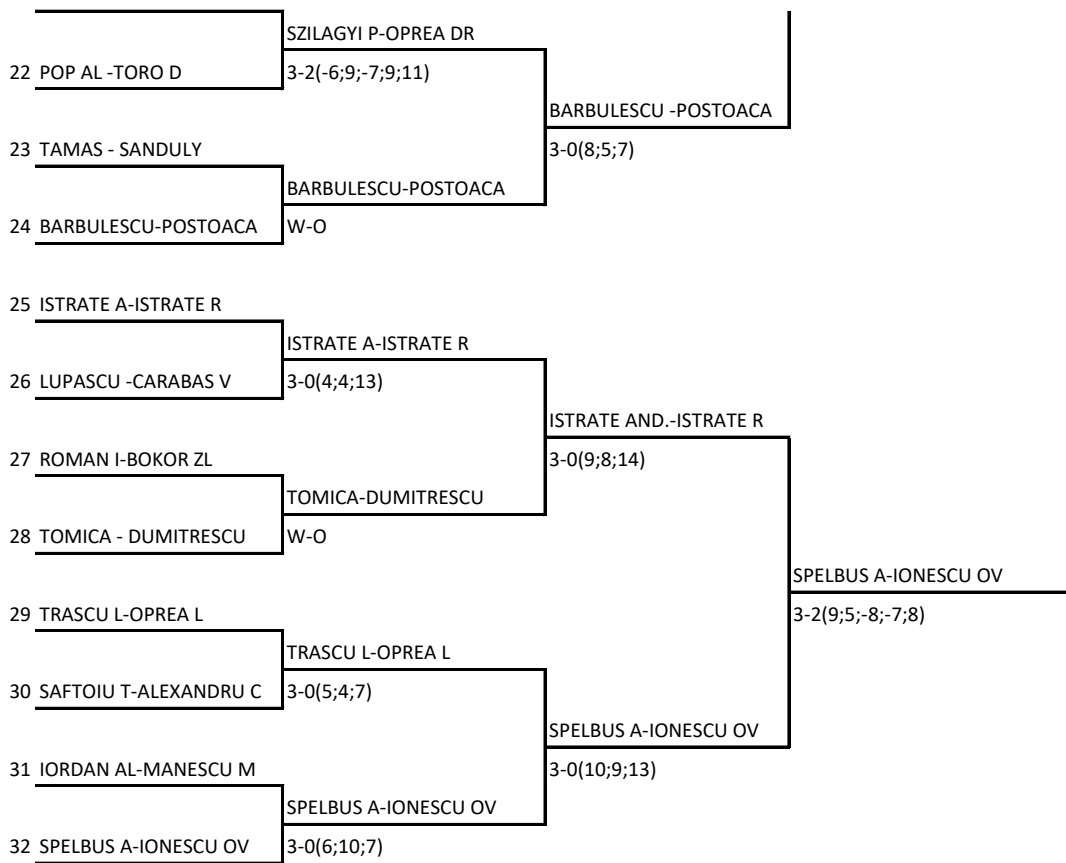

PRELIMINARE

1. 1 CHIRITA MIRCEA / TIBIRNA ANDREI - ANGHEL LIVIU/ANGHEL BOGDAN-**3-1(-9;8;3;7)**
2. 2 MIRCEA ALEXANDRU/MIRON ANDREI - PANTELIMON ANDI/CRAIU CATALIN -**3-0(10;7;7)**
3. 3 IACOB BOGDAN/UTA ADRIAN - CIRPACI SANTOS/ANCA OCTAVIAN - **3-2(-4;-12;2;5;9)**
4. 4 POP ALEXANDRU/TORO DAVID - TIHI DANIEL/IOSIF PATRICIU- **3-0(6;5;5)**
5. 5 GALOS ALEXANDRU/CANEA KOCSIS ANDRAS - MARINESCU SASHA/CEAUSESUCU RARES -**3-2(7;-8;8;10)**
6. 6 CHIRACHES ERICK/VITAN ANDREI - BONDOC ALEXANDRU/MATSUMOTO PAUL -**3-0(8;3;9)**
7. 7 SUMANARU CATALIN/TOMA ADRIAN - BADEA IONUT /NEDELUCU MIHAI - **3-1(8;6;-11;10)**
8. 8 IORDAN ALEXANDRU /MANESCU MIHAITA- ALBU VLAD/ALEXANDRU VASILE -**3-0(7;9;4)**
9. 9 TONGHIOIU STEFAN/POP MIHAI - IORDAN MARC/TOMA DAVID - **3-0(5;6;4)**
10. 10 LUPASCU ALEXANDRU/CARABAS VICTOR - LUTU COSMIN/VITAN VICTOR - **3-1(6;6;-9;6)**
11. 11 ROMAN IULIAN/BOKOR ZSOLTAN - DUMITRU RARES/AVRAM ANTONIO - **3-0(3;9;7)**
12. 12 ROSCA MIHAI/POSTUDOR BOGDAN - DODEAN ADRIAN/UDRESCU GEORGE-**3-0(11;8;8)**
13. 13 BADESCU ANDREI/IORDAN MIHAI - SAFTOIU TUDOR/ALEXANDRU CONSTANTIN- **1-3(7;-3;-13;-7)**
14. 14 BIRLAN ANDREI/NECULAI ALEXANDRU - BAICAN ALEXANDRU/GRIGORE COSMIN -**3-2(12;-0;6;-7;**
15. 15 URUS KRISTOF/MARTON ADAM - CIOBANU ALEXANDRU/DUMBRAVA NICOLAE-**1-3(-9;12;-3;-9)**