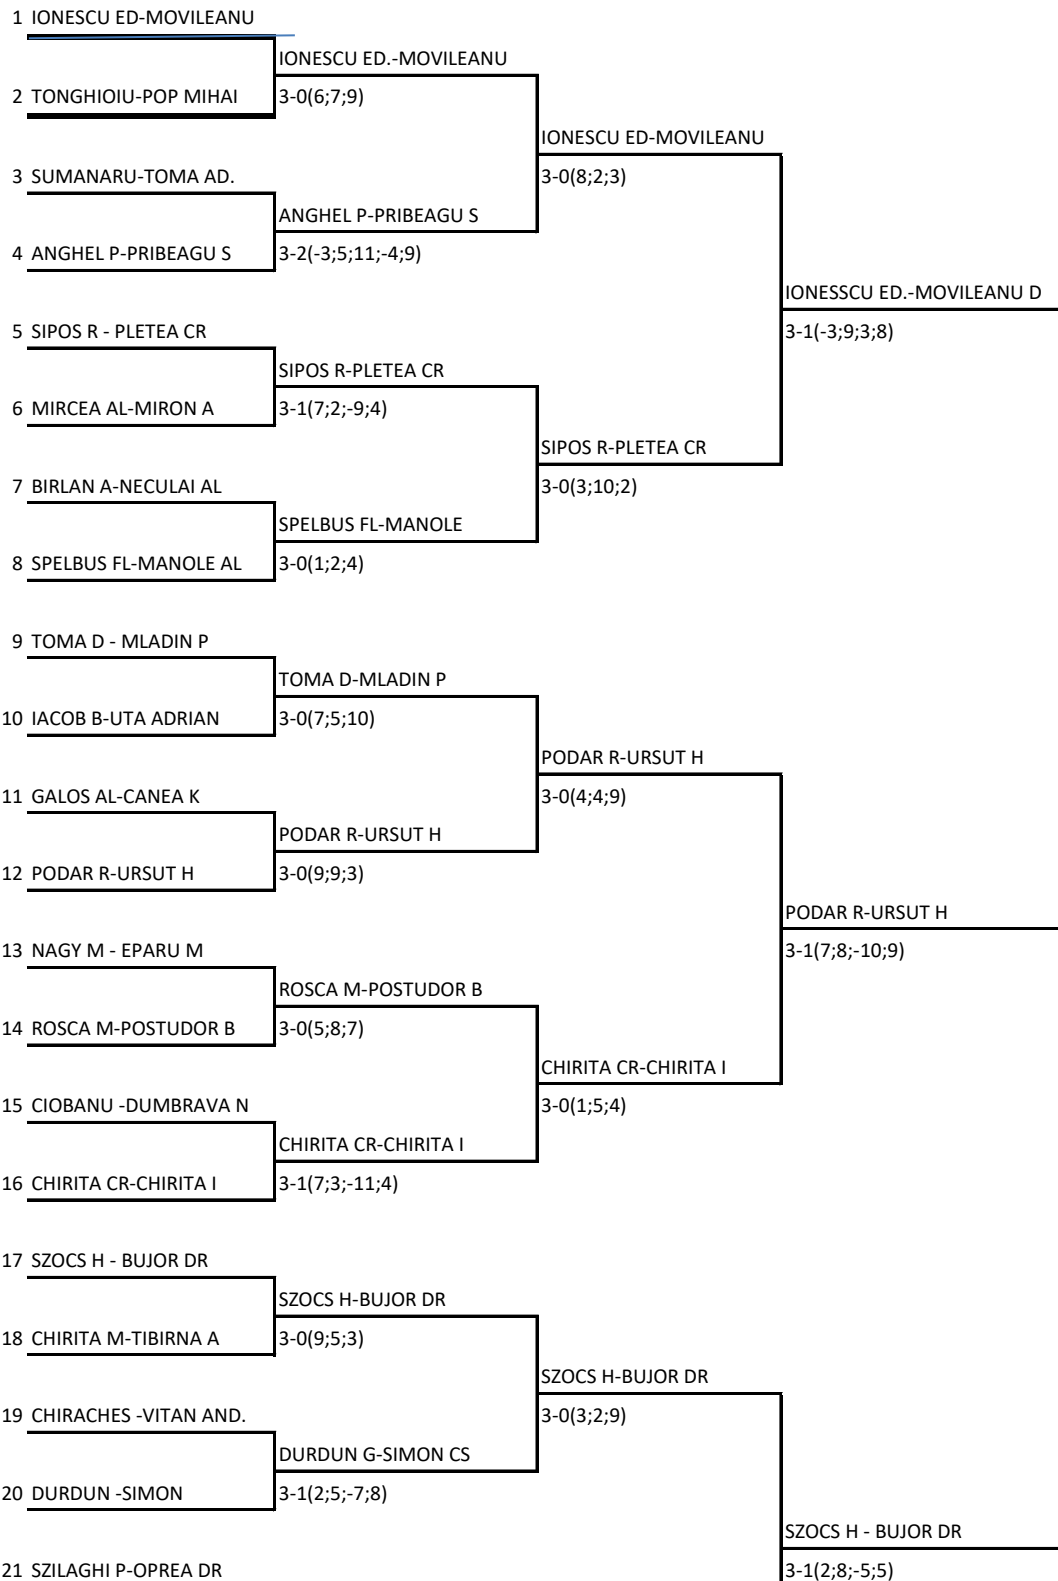

FEDERATIA ROMANA DE TENIS DE MASA
CAMPIONAT NATIONAL INDIVIDUAL SENIORI -DUBLU MASCULIN -1-4
20-23.-3.2025 BUCURESTI

1	IONESCU ED.-MOVILEANU D	IONESCU EDUARD-MOVILEANU DARIUS	
2	PODAR R - URSUT HORIA	3-0(7;5;4)	IONESCU EDUARD-MOVILEANU DARIUS
3	SZOCS HUNOR-BUJOR DR		3-2(10;-6;7;-6;6)
4	SPELBUS A-IONESCU OV	SZOCS HUNOR-BUJOR DRAGOS	
		3-0(4;8;5)	

CLASAMENT

1. 1 IONESCU EDUARD/MOVILEANU DARIUS - CSA STEAUA BUCURESTI
2. 2 SZOCS HUNOR /BUJOR DRAGOS - CSA STEAUA BUCURESTI
3. 3 SPELBUS ALIN/IONESCU OVIDIU - CS RAPID BUCURESTI
   PODAR CRISTIAN/URSUT HORIA - CS RAPID BUCURESTI

FEDERATIA ROMANA DE TENIS DE MASA
CAMPIONAT NATIONAL INDIVIDUAL SENIORI - DUBLU BAIETI -1-32-1
20-23.03.2025 BUCURESTI