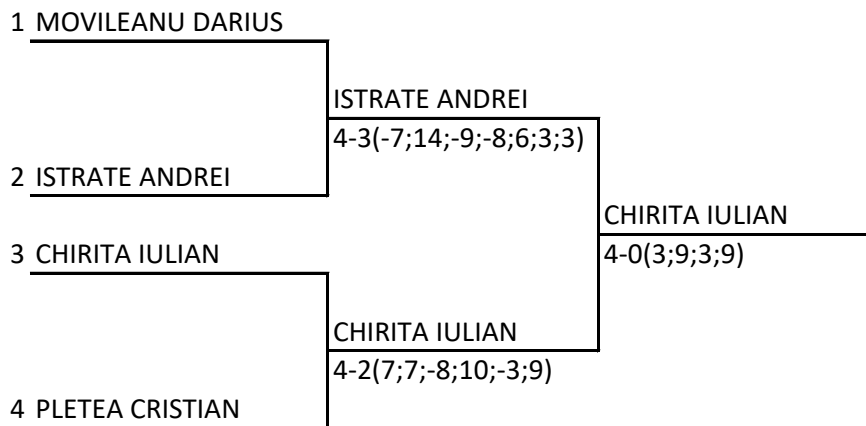

FEDERATIA ROMANA DE TENIS DE MASA
CAMPIONAT NATIONAL INDIVIDUAL SENIORI -SIMPLU FEMININ-1-4
20-23.03.2025 BUCURESTI

1	SZOCS BERNADETTE		
2	DRAGOMAN ANDREEA	SZOCS BERNADETTE 4-0(6;3;6;10)	
3	MEI-ROSU BIANCA		SZOCS BERNADETTE 4-1(5;6;-8;5;4)
4	CLAPA ANDREEA	MEI-ROSU BIANCA 4-1(-9;9;3;4;6)	

CLASAMENT

- 1 SZOCS BERNADETT - CSA STEAUA BUCURESTI
- 2 MEI-ROSU BIANCA - LPS NR CONSTANTA
- 3 DRAGOMAN ANDREEA - CSA STEAUA BUCURESTI
- CLAPA ANDREEA - CS GLORIA 2018 BISTRITA

FEDERATIA ROMANA DE TENIS DE MASA
CAMPIONAT NATIONAL INDIVIDUAL SENIORI -SIMPLU MASCULIN -1-4
20-23.03.2025 BUCURESTI

CLASAMENT

1. 1 CHIRITA IULIAN - CS RAPID BUCURESTI
2. 2 ISTRATE ANDREI - CSA STEAUA BUCURESTI
3. 3 MOVILEANU DARIUS - CSA STEAUA BUCURESTI
4. 4 PLETEA CRISTIAN - CS DINAMO BUCURESTI