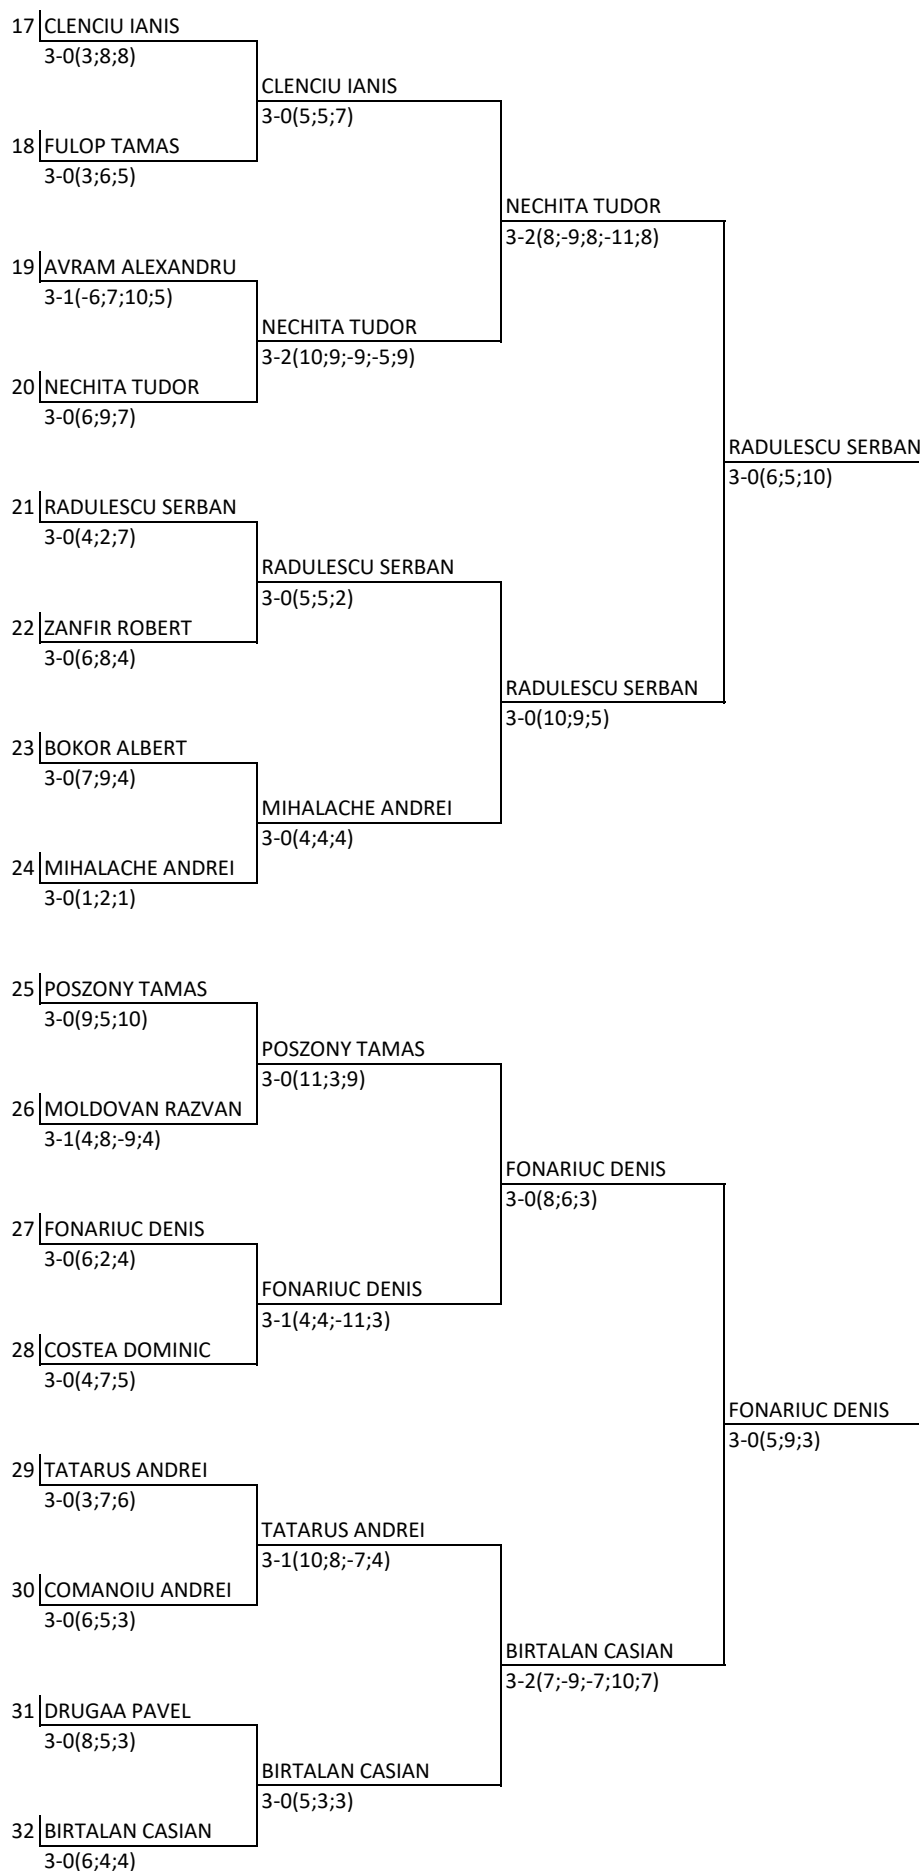

FEDERATIA ROMANA DE TENIS DE MASA
CUPA ROMANIEI JUN. U11 - 12-13.02.2025 BUCURESTI -BAIETI -1 - 64

1	FILIMON VLADIMIR	FILIMON VLADIMIR
2	HUSARCIUC MARK	3-0(3;3;2)
3	RASTASAN MARK	MARIN ALBERT
4	MARIN ALBERT	3-0(2;6;4)
5	BENIUC ALEXANDER	MIKLOS SANDOR
6	MIKLOS SANDOR	3-1(7;6;-2;3)
7	KOSTELNIK MATTIAH	NICHIFOR IANIS
8	NICHIFOR IANIS	3-0(3;5;5)
9	ROSU IOAN	ROSU IOAN
10	PETRACHE MATEI	3-0(9;3;10)
11	MIHAI ROBERT	MORAR BOGDAN
12	MORAR BOGDAN	3-0(6;8;7)
13	SORAN GABRIEL	SORAN GABRIEL
14	POPA FINEAS	3-1(6;-8;8;3)
15	CIOROEANU DAVID	BINA EDUARD
16	BINA EDIUARD	3-0(3;4;6)
17	CURUTIU CODRIN	CURUTIU CODRIN
18	COSTEA LUCAS	3-0(3;6;5)
19	GYORGY HUNOR	MIU IUSTIN
20	MIU IUSTIN	3-0(11;7;8)
21	POSTOLACHE NECHITA	POSTOLACHE NECHITA
22	KAPOSTA DOMINIC	3-0(8;10;6)
23	SANDU STEFAN	ILINA DANIEL
24	ILINA DANIEL	3-1(8;-10;11;4)
25	IONEL DRAGOS	IONEL DRAGOS
26	URLAN LIVIU	3-0(8;2;10)
27	MATEFI ALEXANDRU	BURIAN ALEXANDRU
28	BURIAN ALEXANDRU	3-0(5;9;6)
29	MARGA LAURENTIU	MARGA LAURENTIU
30	LINOIU ALEXANDRU	3-2(-8;-9;9;2;4_)
31	ZBARCEA MADE	KNOBEL THOMAS
32	KNOBEL THOMAS	3-0(6;1;6)