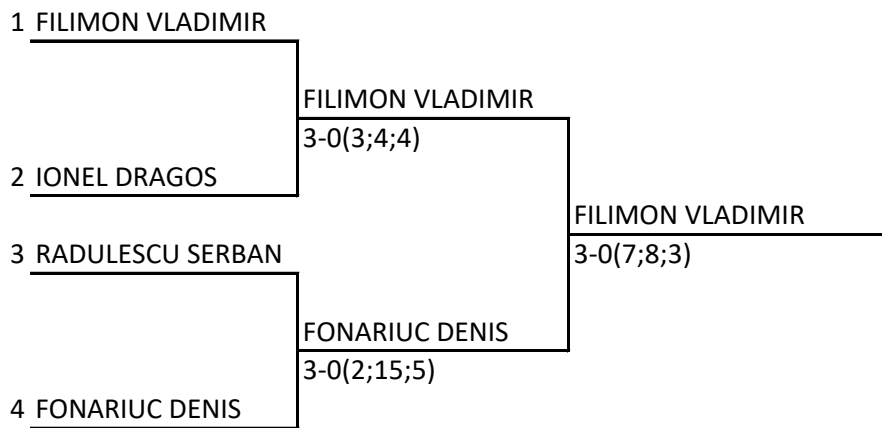

FEDERATIA ROMANA DE TENIS DE MASA

CUPA ROMANIEI JUN. U11 - 12-13.02.2025 BUCURESTI -BAIETI-1. - 4

Podium U11 feminin

1 Izabela Pastina – LPS Slatina

2 Antonia Bratu – CSM Buzău

3 Diana Burlacu – CSM Buzău

3 Alexandra Ilie – CSO Voluntari 2005

Podium U11 masculin

1 Vladimir Filimon – LPS NR Constanța

2 Denis Fonariuc – CS Politehnica Iași

3 Dragoș Ionel – LPS Bistrița

3 Șerban Rădulescu – LPS NR Constanța

FEDERATIA ROMANA DE TENIS DE MASA

CUPA ROMANIEI JUN. U11 - 12-13.02.2025 BUCURESTI -FETE- 1-32-16-8