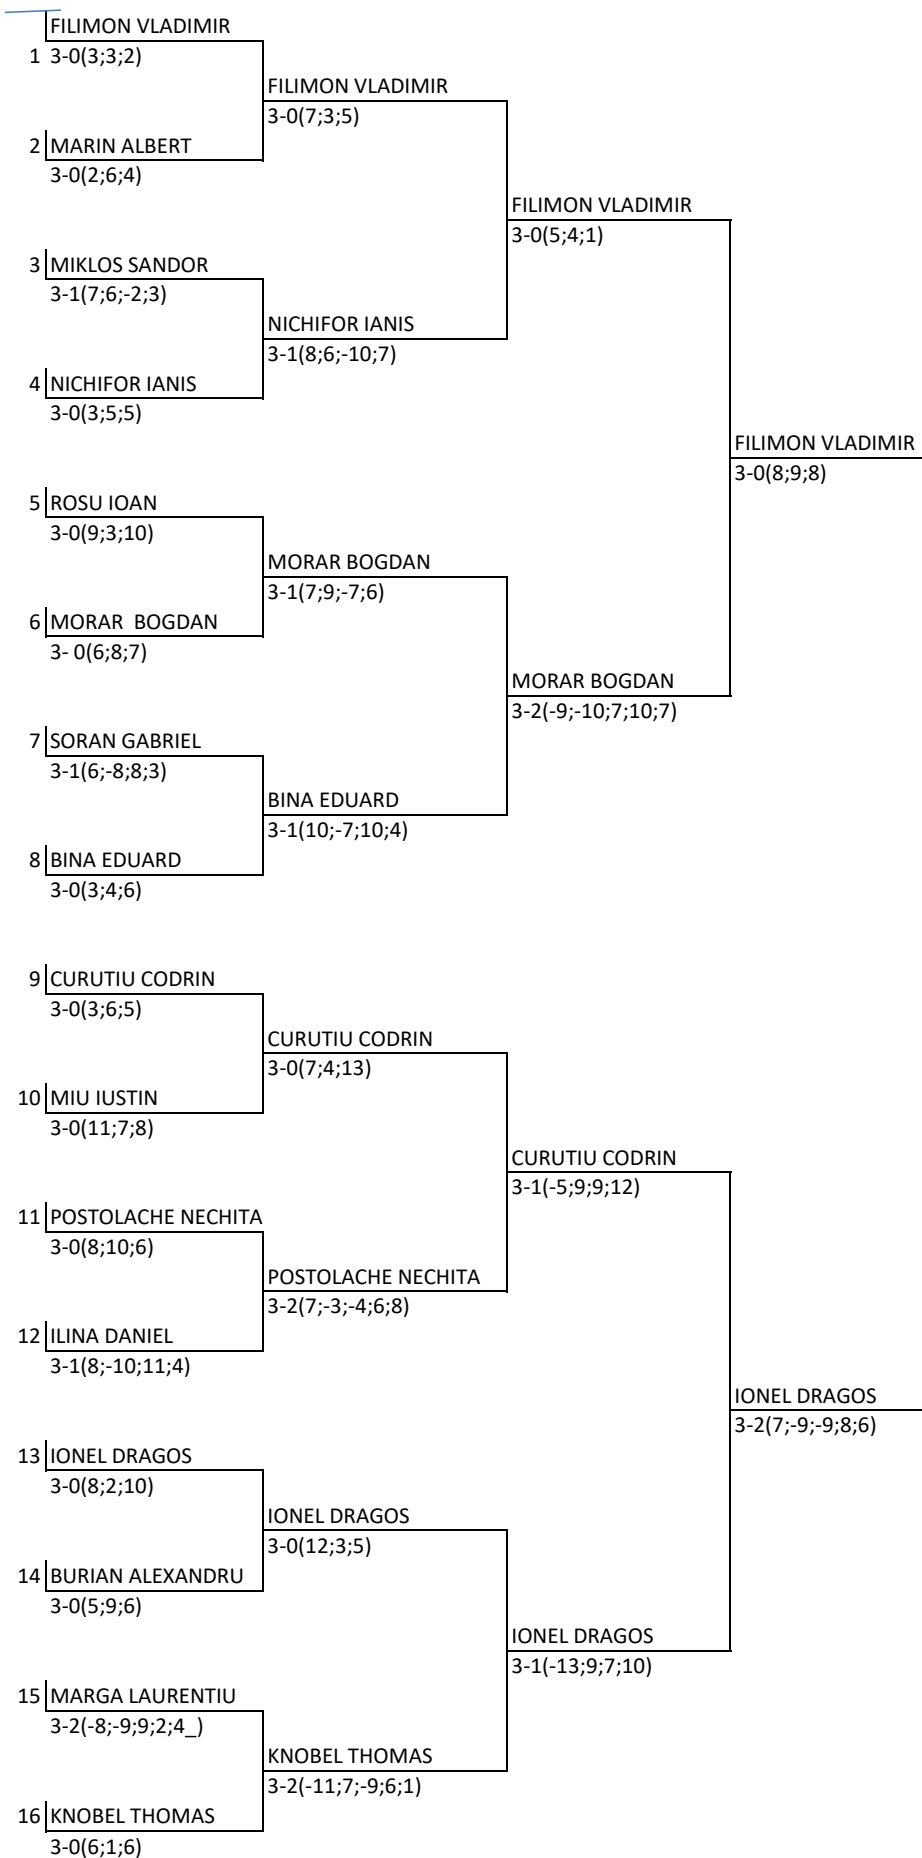

FEDERATIA ROMANA DE TENIS DE MASA

CUPA ROMANIEI JUN. U11 - 12-13.02.2025 BUCURESTI -FETE- 1-32-16-8

1	BRATU ANTONIA			
2	NAGY DORA	BRATU ANTONIA	3-1(5;-6;8;7)	
3	VELCEA REBEKA			BRATU ANTONIA
4	TESCARU AMALIA	PESCARU AMALIA	3-0(6;9;6)	3-0(8;6;9)
5	VLAD GLORIA			BRATU ANTONIA
6	BOBOC EVA	BOBOC EVA	3-1(9;8;-5;6)	3-0(6;5;6)
7	BIALIS NINA			BIALIS NINA
8	UNGVARI KRISZTA	BIALIS NINA	3-2(4;-10;11;-5;5)	3-1(11;7;-3;8)
9	VASILE CAROLIVA			
10	LABO ANTONIA	VASILE CAROLINA	3-1(10;7;-10;9)	
11	TASCI SONIA			VASILE CAROLINA
12	STAIU IRIS	STAIU IRIS	3-2(10;-8;10;-7;9)	3-1(9;3;-9;0)
13	CEAUSESCU REBEKA			ILIE ALEXANDRA
14	FARCAS SONIA	CEAUSESCU REBEKA	3-0(4;10;4)	3-1(8;8;-5;6)
15	PENCEA SOFIA			ILIE ALEXANDRA
16	ILIE ALEXANDRA	ILIE ALEXANDRA	3-0(9;2;4)	3-0(8;6;3)
17	BURLACU DIANA			
18	POP TAMAS PAULA	BURLACU DIANA	3-0(5;12;8)	
19	SIHA SOFIA			BURLACU DIANA
20	COAJA MARIA	COAJA MARIA	3-2(9;-4;-3;7;7)	3-0(10;8;1)
21	BUCUR MARIA			BURLACU DIANA
22	RADU AYANA	RADU AYANA	3-2(8;-11;-8;9;7)	3-0(4;8;6)
23	ADOLF ANTONIA			DEAC IZABELA
24	DEAC IZABELA	DEAC IZABELA	3-1(-8;7;6;5)	3-0(10;5;10)
25	BORDUSANU MONA			
26	ALEXANDRU FLORENTINA	BORDUSANU MONA	3-1(7;-9;2;5)	
27	SPATARIU ILARIA			BORDUSANU MONA
28	ANDREI MARIA	SPATARIU ILARIA	3-1(-8;3;13;2)	3-1(5;5;-9;9)
29	ONISCU AMALIA			PASTINA IZABELA
30	TOMESCU ILINCA	TOMESCU ILINCA	3-1(-15;10;6;10)	3-0(6;4;6)
31	FARCAS CARLA			PASTINA IZABELA
32	PASTINA IZABELA	PASTINA IZABELA	3-0(7;6;7)	3-0(6;8;4)

FEDERATIA ROMANA DE TENIS DE MASA

CUPA ROMANIEI JUN. U11 - 12-13.02.2025 BUCURESTI -BAIETI - 32 -16-8