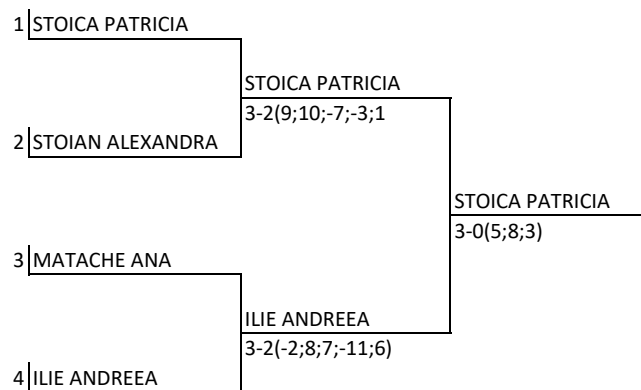

FEDERATIA ROMANA DE TENIS DE MASA

CUPA ROMANIEI JUN. U15 - 21-22.02.2025 ODORHEIU SECUIESC -FETE - 1-4

1	STOICA PATRICIA		
2	SUVEI DIANA	STOICA PATRICIA 3-1(6;-6;5;7)	
3	PATRANOIU MARIA		STOICA PATRICIA 3-0(7;8;11)
4	MADAR MAIA	MADAR MAIA 3-1(-9;5;2;8)	

1.STOICA PATRICIA - CS RAPID BUCURESTI

2. MADAR MAIA - CSM ARAD

3.PATRANOIU MARIA - CSS BUZAU

3. SUVEI DIANA - CSM BISTRITA

FEDERATIA ROMANA DE TENIS DE MASA

CUPA ROMANIEI JUN. U15 - 21-22.02.2025 ODORHEIU SECUIESC -BAIETI-1. - 4

- 1. POP ALEXANDRU - CSM CLUJ NAPOCA
- 2. TIBIRNA ANDREI - CS POLITEHNICA IASI
- 3. IONEL ALEXANDRU-CSM BISTRITA
- 3. CHIRITA MIRCEA - CSM SLATINA

FEDERATIA ROMANA DE TENIS DE MASA

CUPA ROMANIEI JUN. U15 - 21-22.02.2025 ODORHEIU SECUIESC -BAIETI - 16-4