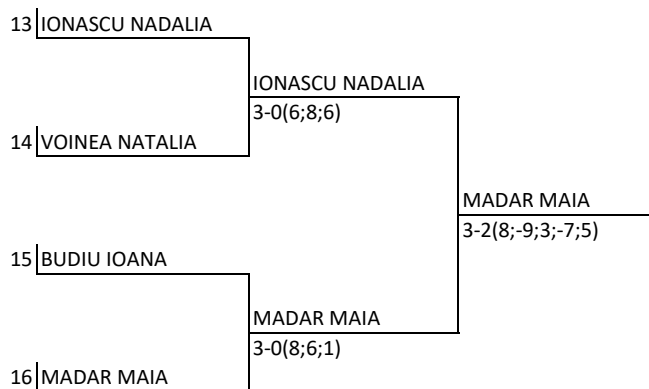

FEDERATIA ROMANA DE TENIS DE MASA

CUPA ROMANIEI JUN. U15 - 21-22.02.2025 ODORHEIU SECUIESC -FETE - 1-4

1	STOICA PATRICIA		
2	SUVEI DIANA	STOICA PATRICIA 3-1(6;-6;5;7)	
3	PATRANOIU MARIA		STOICA PATRICIA 3-0(7;8;11)
4	MADAR MAIA	MADAR MAIA 3-1(-9;5;2;8)	

1.STOICA PATRICIA - CS RAPID BUCURESTI

2. MADAR MAIA - CSM ARAD

3.PATRANOIU MARIA - CSS BUZAU

3. SUVEI DIANA - CSM BISTRITA

FEDERATIA ROMANA DE TENIS DE MASA

CUPA ROMANIEI JUN. U15 - 21-22.02.2025 ODORHEIU SECUIESC -BAIETI-1. - 4

- 1. POP ALEXANDRU - CSM CLUJ NAPOCA
- 2. TIBIRNA ANDREI - CS POLITEHNICA IASI
- 3. IONEL ALEXANDRU-CSM BISTRITA
- 3. CHIRITA MIRCEA - CSM SLATINA

FEDERATIA ROMANA DE TENIS DE MASA

CUPA ROMANIEI JUN. U15 - 21-22.02.2025 ODORHEIU SECUIESC -BAIETI - 16-4