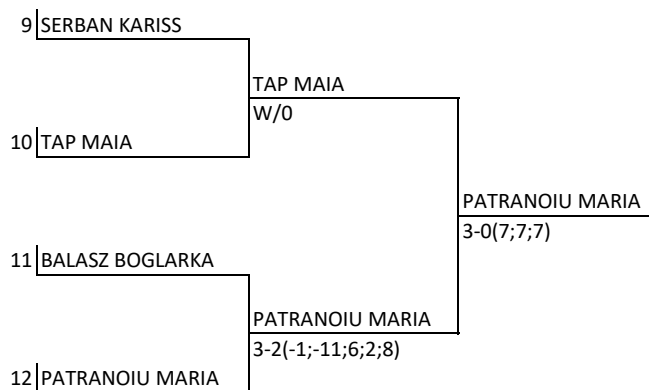

FEDERATIA ROMANA DE TENIS DE MASA

CUPA ROMANIEI JUN. U15 - 21-22.02.2025 ODORHEIU SECUIESC -FETE - 1-4

1	STOICA PATRICIA		
2	SUVEI DIANA	STOICA PATRICIA 3-1(6;-6;5;7)	
3	PATRANOIU MARIA		STOICA PATRICIA 3-0(7;8;11)
4	MADAR MAIA	MADAR MAIA 3-1(-9;5;2;8)	

1.STOICA PATRICIA - CS RAPID BUCURESTI

2. MADAR MAIA - CSM ARAD

3.PATRANOIU MARIA - CSS BUZAU

3. SUVEI DIANA - CSM BISTRITA

FEDERATIA ROMANA DE TENIS DE MASA

CUPA ROMANIEI JUN. U15 - 21-22.02.2025 ODORHEIU SECUIESC -BAIETI-1. - 4

- 1. POP ALEXANDRU - CSM CLUJ NAPOCA
- 2. TIBIRNA ANDREI - CS POLITEHNICA IASI
- 3. IONEL ALEXANDRU-CSM BISTRITA
- 3. CHIRITA MIRCEA - CSM SLATINA

FEDERATIA ROMANA DE TENIS DE MASA

CUPA ROMANIEI JUN. U15 - 21-22.02.2025 ODORHEIU SECUIESC -BAIETI - 16-4