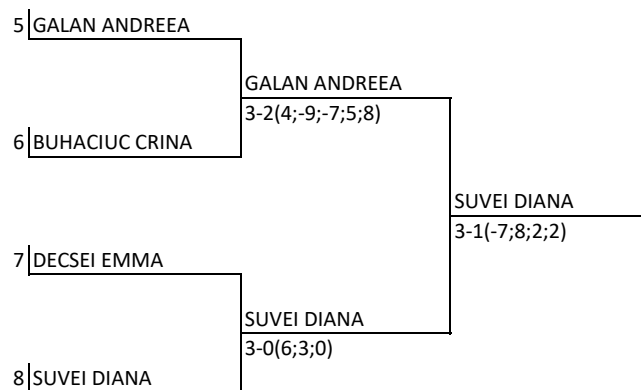

1.STOICA PATRICIA - CS RAPID BUCURESTI

2. MADAR MAIA - CSM ARAD

3.PATRANOIU MARIA - CSS BUZAU

3. SUVEI DIANA - CSM BISTRITA

FEDERATIA ROMANA DE TENIS DE MASA

CUPA ROMANIEI JUN. U15 - 21-22.02.2025 ODORHEIU SECUIESC -BAIETI-1. - 4

- 1. POP ALEXANDRU - CSM CLUJ NAPOCA
- 2. TIBIRNA ANDREI - CS POLITEHNICA IASI
- 3. IONEL ALEXANDRU-CSM BISTRITA
- 3. CHIRITA MIRCEA - CSM SLATINA

FEDERATIA ROMANA DE TENIS DE MASA

CUPA ROMANIEI JUN. U15 - 21-22.02.2025 ODORHEIU SECUIESC -BAIETI - 16-4