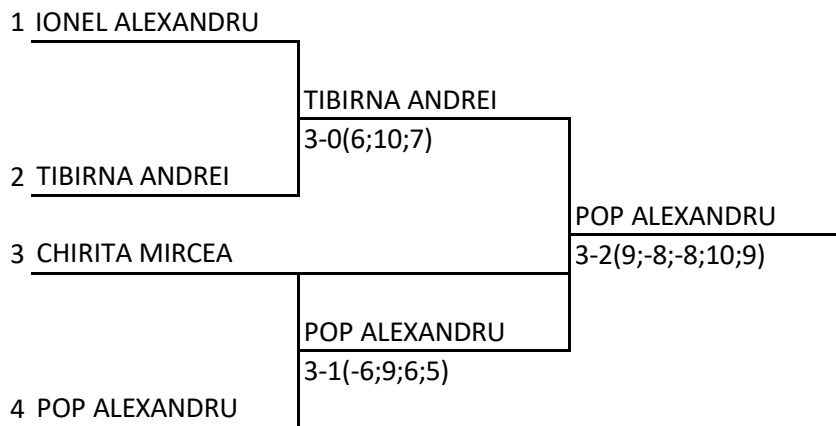

1.STOICA PATRICIA - CS RAPID BUCURESTI

2. MADAR MAIA - CSM ARAD

3.PATRANOIU MARIA - CSS BUZAU

3. SUVEI DIANA - CSM BISTRITA

FEDERATIA ROMANA DE TENIS DE MASA

CUPA ROMANIEI JUN. U15 - 21-22.02.2025 ODORHEIU SECUIESC -BAIETI-1. - 4

- 1. POP ALEXANDRU - CSM CLUJ NAPOCA
- 2. TIBIRNA ANDREI - CS POLITEHNICA IASI
- 3. IONEL ALEXANDRU-CSM BISTRITA
- 3. CHIRITA MIRCEA - CSM SLATINA

FEDERATIA ROMANA DE TENIS DE MASA

CUPA ROMANIEI JUN. U15 - 21-22.02.2025 ODORHEIU SECUIESC -BAIETI - 16-4