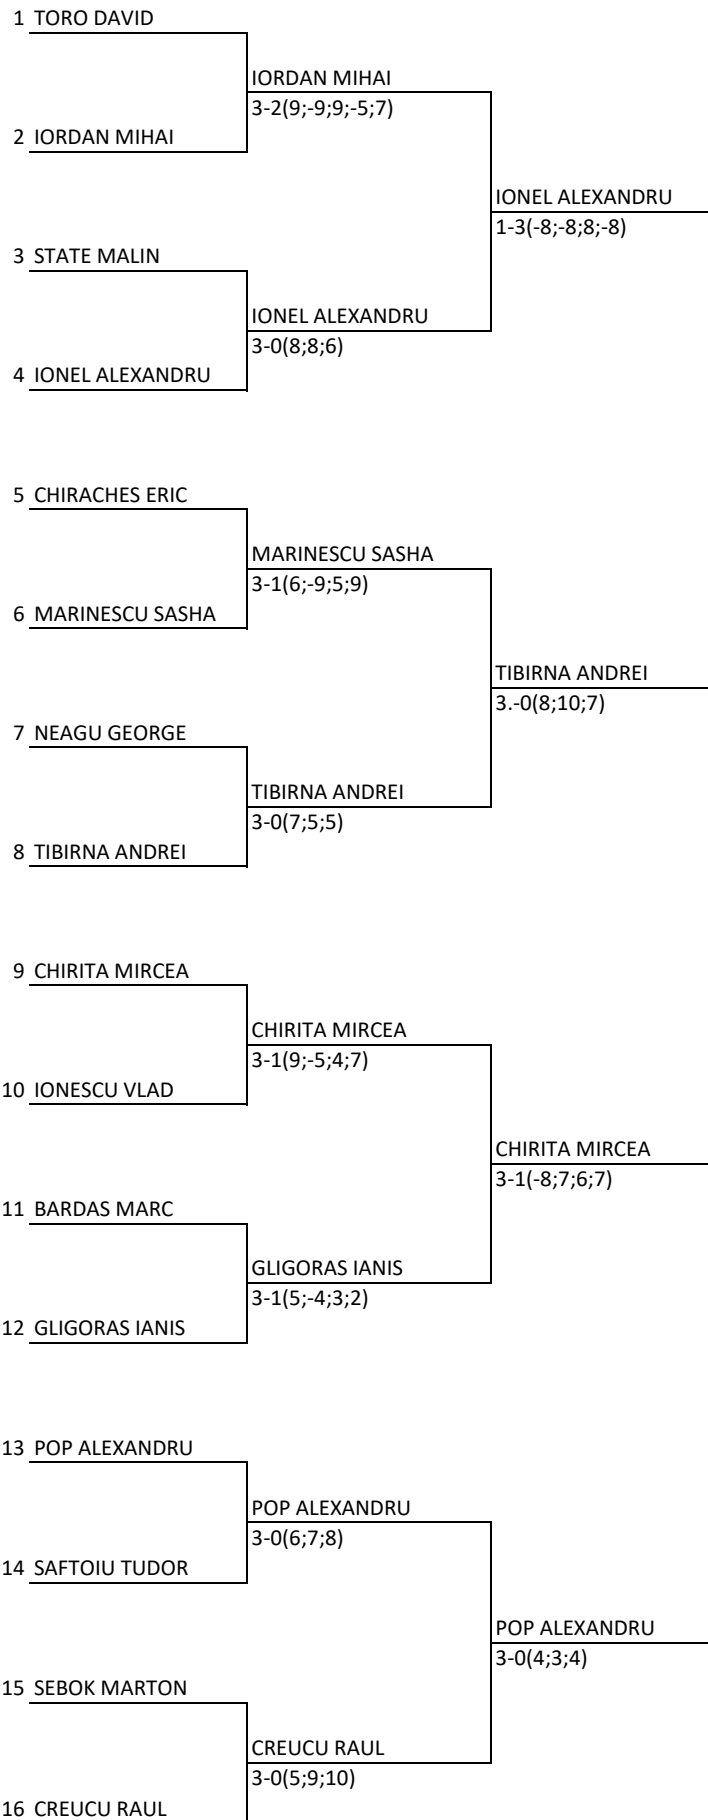

FEDERATIA ROMANA DE TENIS DE MASA

CUPA ROMANIEI JUN. U15 - 21-22.02.2025 ODORHEIU SECUIESC -BAIETI - 16-4