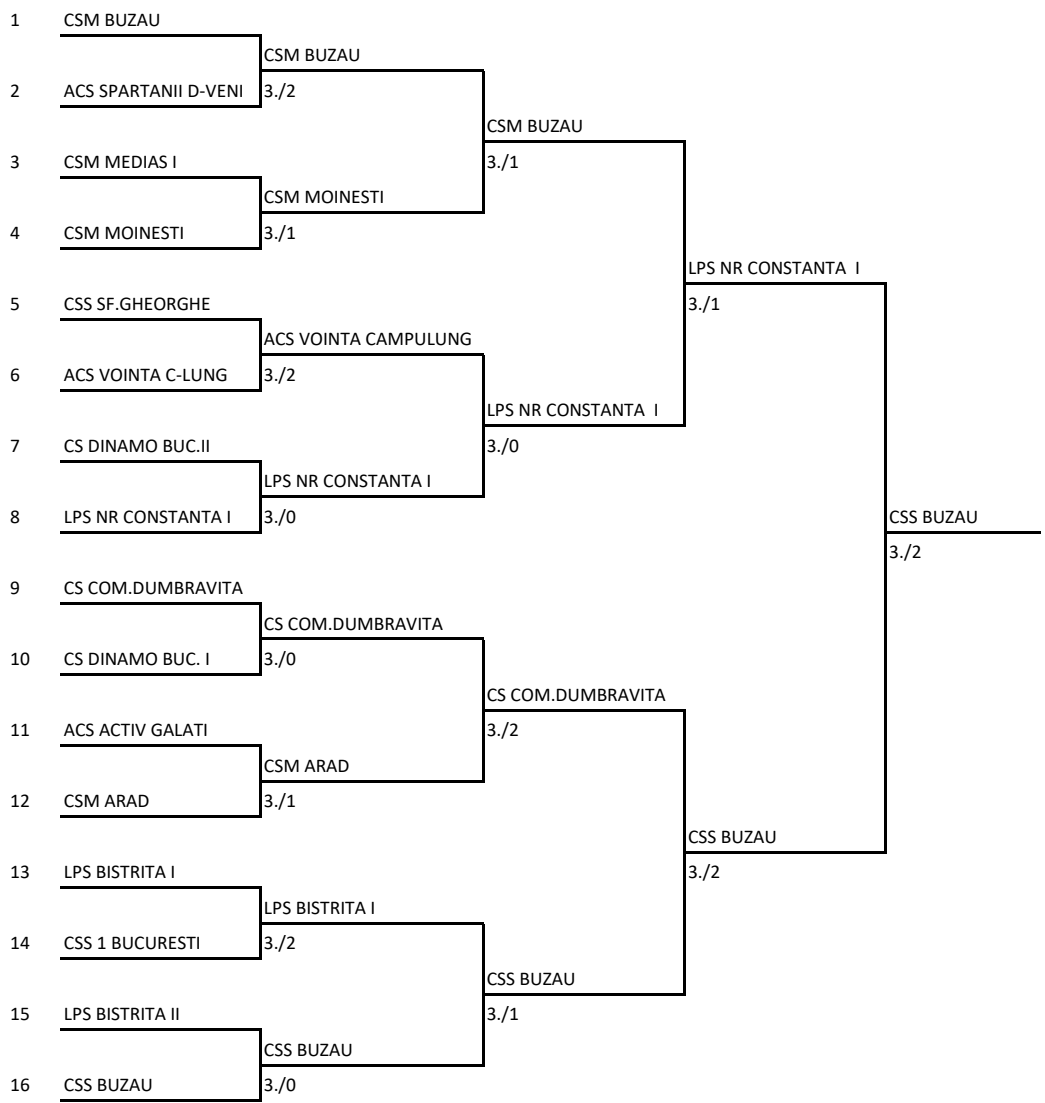

**CAMPIONAT NATIONAL ECHIBE JUN. U 11 - BAIETI**

**CLASAMENT**

- 1 CSS BUZAU
- 2 LPS NR CONSTANTA I
- 3 CSM BUZAU
- 3 CS COMUNAL DUMBRAVITA
- 5.-8 CSM MOINESTI
- ACS VOINTA CAMPULUNG
- CSM ARAD
- LPS BISTRITA I
- 9.-16 ACS SPARTANII DUMBRAVENI
- CSM MEDIAS I
- CSS SF.GHEORGHE
- CS DINAMO BUCURESTI II
- CS DINAMO BUCURESTI I
- ACS ACTIV GALATI