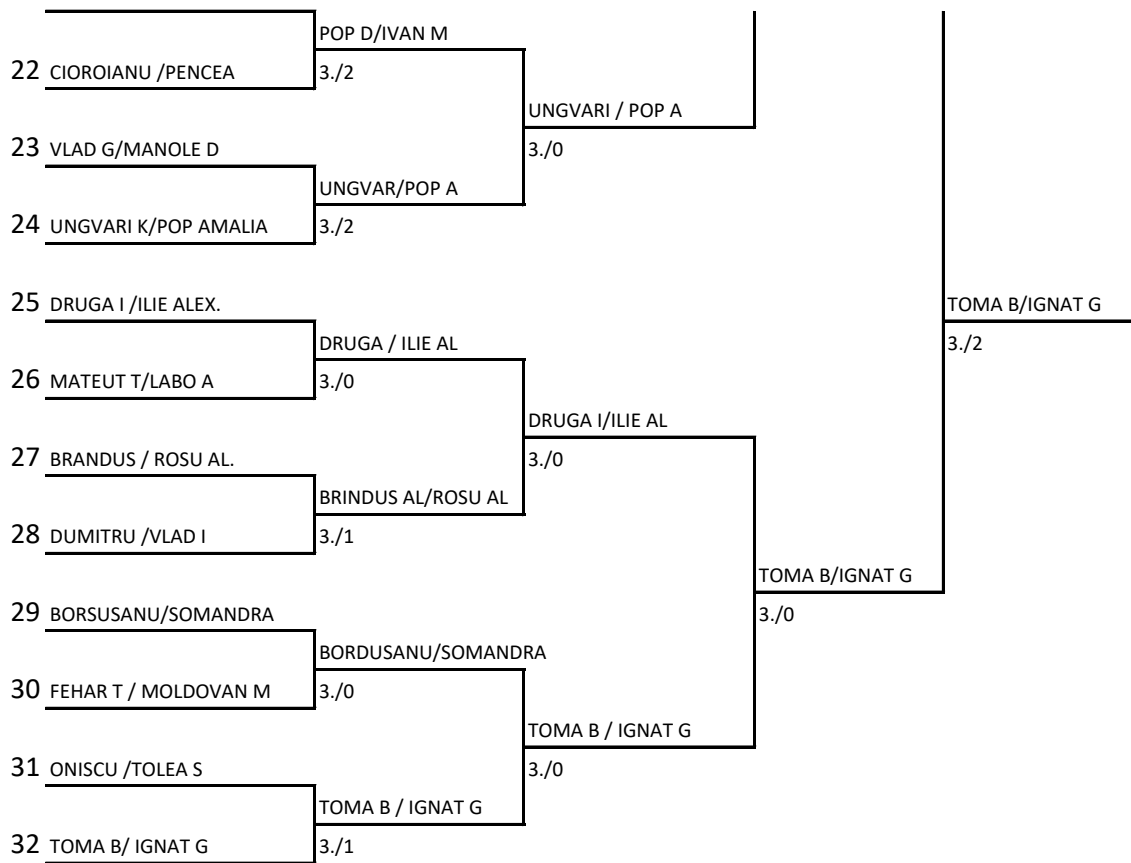

FEDERATIA ROMANA DE TENIS DE MASA
CN INDIVIDUAL JUN. U11 - DUBLU MIXT

sferturi finala semifinala

MECIURI PRELIMINARE

- 1 MESZAROS/BRETAN - MARE /MOLDOVAN R-3/0
- 2 MAGHERCA /IRINARIU E - BOLGAROV/BALTA -3/1
- 3 COSTEA L/STOICA M - PETRACHE M/NEGOCESCU-2/3

- 4 BRINZEA P/BURLACU A - BARBUS/POP N - 3/0
- 5 IONESCU P/TOLEA A - ZAMBLAU /FELICAN -3/2
- 6 POPA I/VELCEA R - MARIN /VLAD GLORIA-3/1
- 7 COLEA F/TOMESCU - COMANOIU /SUFARU - W/0
- 8 POP T /MATEUT C - PESCARU F/BRANDUS A-3/1
- 9 RADULESCU I/ROSU AL - SORAN G/FARCAS S -3/0
- 10 FLOCEA C/MELNICIUC - MATEUT D/LABO A -1/3
- 11 BENIUC A/ADOLF A - ZBARCEA /STRECHE R-3/0
- 12 BALANEAN D/MATEUT A - NICHIFOR /COAJA -3/2

finala

TEODORU /IVAN AD

3./0

TEODORU P/IVAN AD

3./2

NITA M / TOMA B

3./0

FEDERATIA ROMANA DE TENIS DE MASA
CN INDIVIDUAL JUN. U 11 - DUBLU FETE

MECIURI PRELIMINARE

- 1 PESCARU /COAJA - ONISCU /TOLEA -1./3
- 2 ADOLF A/FARCAS C- STRECHE/IVANCIUC - 3./0
- 3 VELCEA /TASCI - RADU A /GYURICZA-3./2
- 4 MATEUT A/FARCAS S - NEGOCESCU/TOMESCU - 3./2

FEDERATIA ROMANA DE TENIS DE MASA
CN IND. JUN. U 11-DUBLU BAIETI