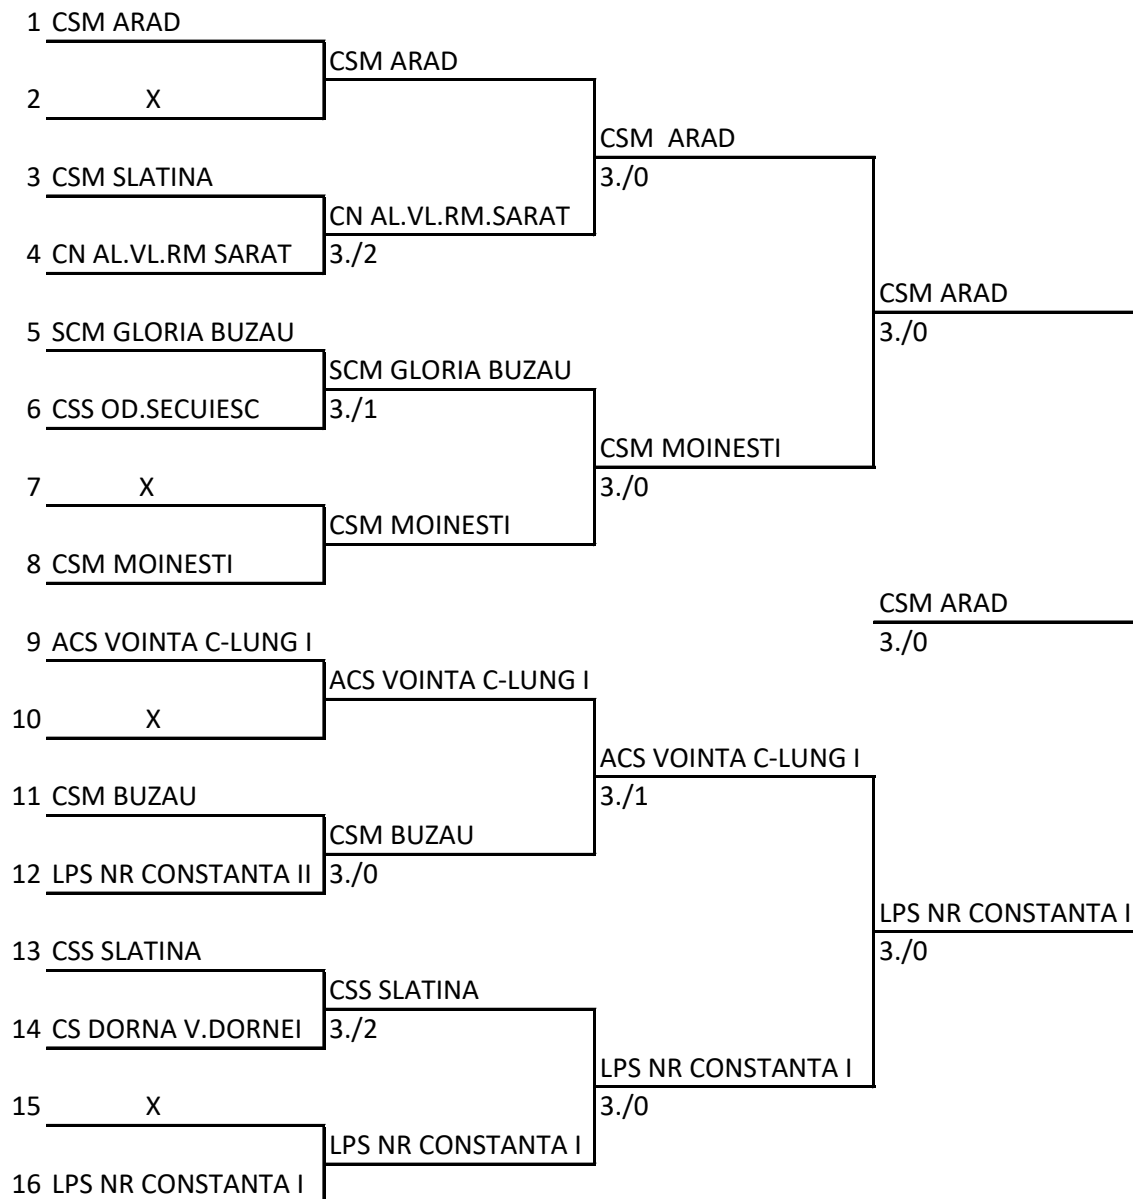

FEDERATIA ROMANA DE TENIS DE MASA

CN ECHIPE FETE U13 - PRIMELE 16

CLASAMENT

- 1 CSM ARAD
- 2 LPS NR CONSTANTA I
- 3 CSM MOINESTI
- 3 ACS VOINTA C-LUNG I

5. - 8

- CN AL VLAHUTA RM.SARAT
- SCM GLORIA BUZAU
- CSM BUZAU
- CSS SLATINA

9. - 12

CSM SLATINA
CSS OD.SECUIEESC
LPS NR CONSTANTA II
CS DORNA VATRA DORNEI

|

FEDERATIA ROMANA DE TENIS DE MASA

CN ECHIPE BAIETI U13 - PRIMII 16

CLASAMENT

- 1 CSA STEAUA BUCURESTI
- 2 SCM GLORIA BUZAU
- 3 CSM CLUJ NAPOCA I
- 3 CSS OD.SECUIESC I