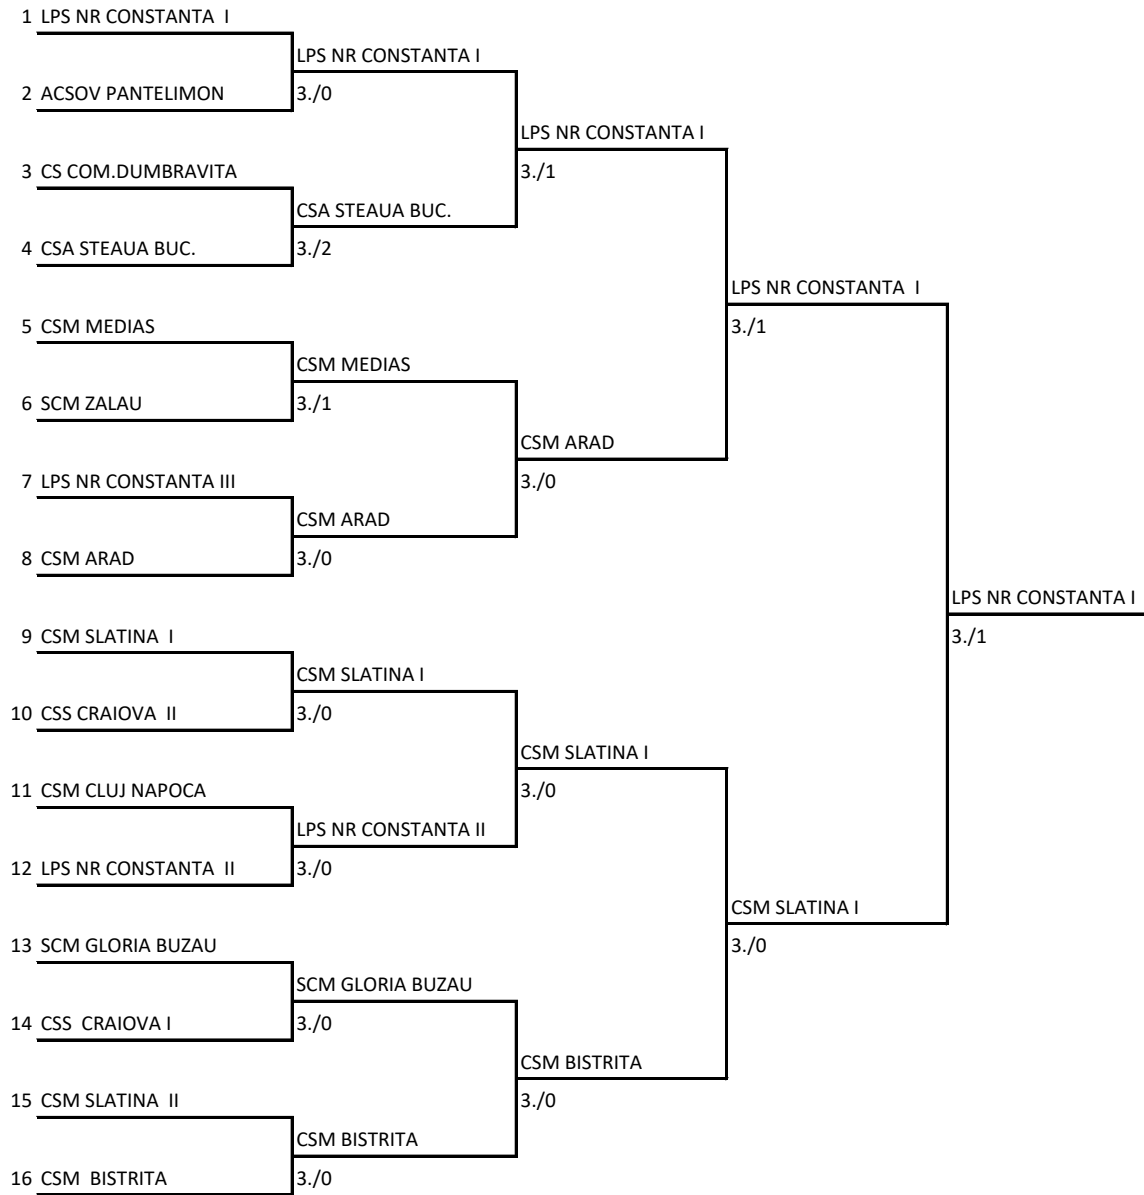

**9. -12**

CSM SLATINA

CSS SF.GHEORGHE

LPS NR CONSTANTA I

CSS BUZAU

**FEDERATIA ROMANA DE TENIS DE MASA**

CN ECHIPE JUNIOARE U19 - PRIMELE 16

**CLASAMENT**