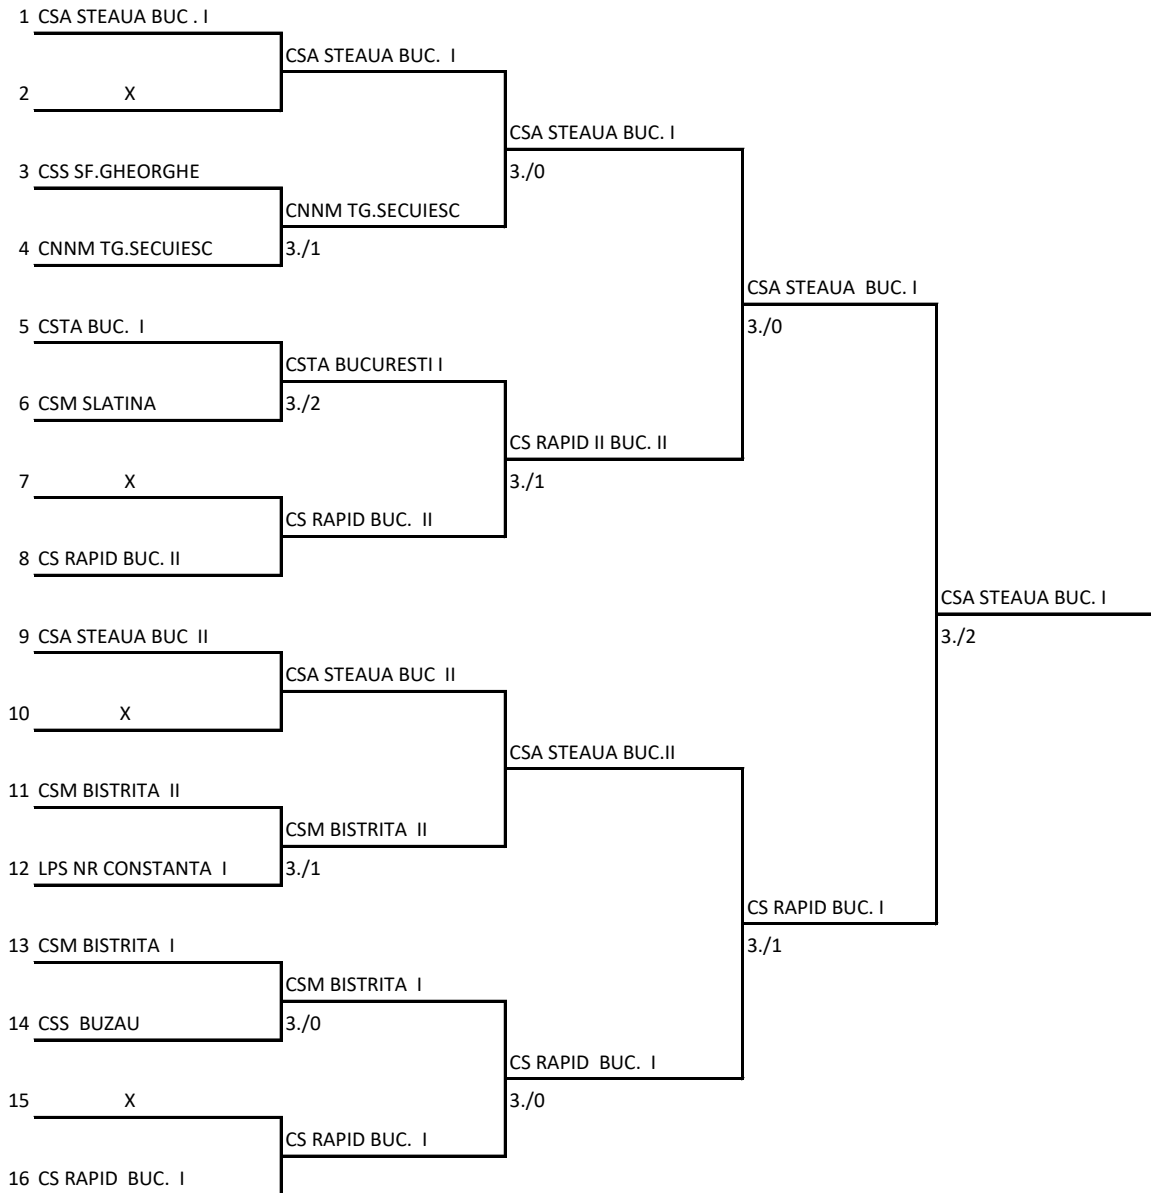

**FEDERATIA ROMANA DE TENIS DE MASA**

CN ECHIBE JUNIORI U19 - PRIMII 16

**CLASAMENT**

- 1 CSA STEAUA BUCURESTI I
- 2 CS RAPID BUCURESTI I
- 3 CS RAPID BUCURESTI II
- 3 CSA STEAUA BUCURESTI II

5. -8

- CNNM TG.SECUIESC
- CSTA BUCURESTI I
- CSM BISTRITA II
- CSM BISTRITA I