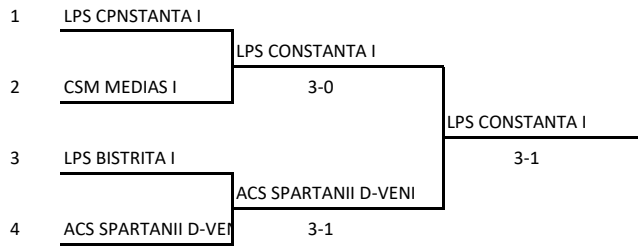

**PALETA DE ARGINT -ECHIPE BAIETI**

**9. - 16**

**1. - 4**

**5. - 8**

**9. - 12**

**13. - 16**

13 CSS SLATINA I

## CLASAMENT

- I LPS NR. C-TA I
- II ACS SPARTANII D-VENI
- III LPS BISTRITA I
- IV CSM MEDIAS I
- V SCM GLORIA BUZAU
- VI CSS OD. SECUIESC I
- VII CS VOINTA C-LUNG
- VIII CSM BUZAU I
- IX CS DINAMO BUCURESTI
- X CSM ARAD
- XI CSS 1 BUCURESTI
- XII C COMUNAL D-VITA
- XIII CSM ZALAU
- XIV CSS SLATINA I
- XV LPS CONSTANTA II
- XVI SCM DUNAREA 2020 GR