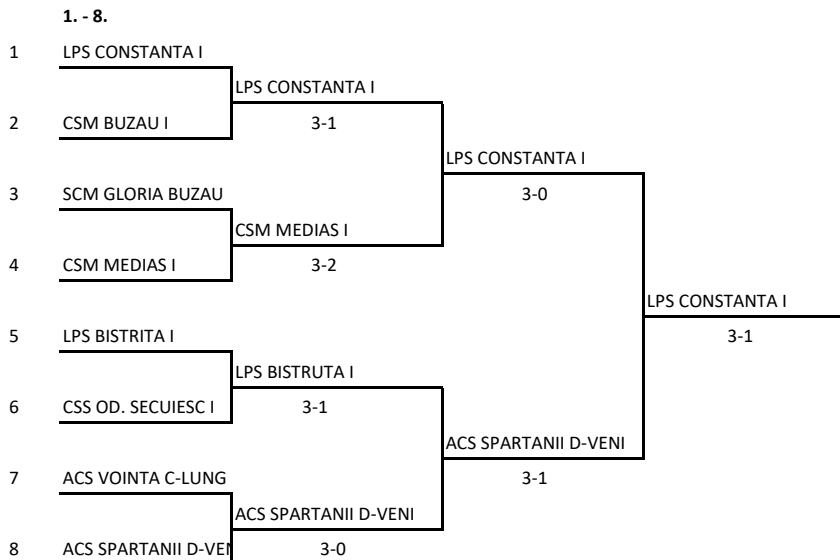

**PALETA DE ARGINT -ECHIPE BAIETI**

**9. - 16**

**1. - 4**

**5. - 8**

**9. - 12**

**13. - 16**

13 CSS SLATINA I

## CLASAMENT

- I LPS NR. C-TA I
- II ACS SPARTANII D-VENI
- III LPS BISTRITA I
- IV CSM MEDIAS I
- V SCM GLORIA BUZAU
- VI CSS OD. SECUIESC I
- VII CS VOINTA C-LUNG
- VIII CSM BUZAU I
- IX CS DINAMO BUCURESTI
- X CSM ARAD
- XI CSS 1 BUCURESTI
- XII C COMUNAL D-VITA
- XIII CSM ZALAU
- XIV CSS SLATINA I
- XV LPS CONSTANTA II
- XVI SCM DUNAREA 2020 GR