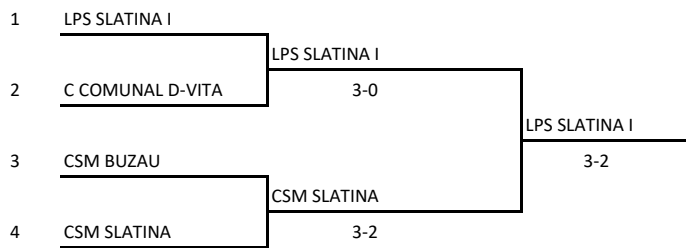

## CLASAMENT

- I LPS NR. C-TA I
- II ACS SPARTANII D-VENI
- III LPS BISTRITA I
- IV CSM MEDIAS I
- V SCM GLORIA BUZAU
- VI CSS OD. SECUIESC I
- VII CS VOINTA C-LUNG
- VIII CSM BUZAU I
- IX CS DINAMO BUCURESTI
- X CSM ARAD
- XI CSS 1 BUCURESTI
- XII C COMUNAL D-VITA
- XIII CSM ZALAU
- XIV CSS SLATINA I
- XV LPS CONSTANTA II
- XVI SCM DUNAREA 2020 GR

**PALETA DE ARGINT - ECHIPE FETE**

**1. - 8.**

1. - 4

5. - 8

9. - 12

13. - 16

## CLASAMENT

- I LPS SLATINA I
- II CSM SLATINA
- III CSM BUZAU I
- IV C COM D-VITA
- V LPS NR. C-TA I
- VI CSS TG MURES II
- VII CSM ARAD
- VIII SCM DUNAREA 2020 GR
- IX CSS CRAIOVA
- X CN AL VL RM SARAT
- XI CSM BISTRITA
- XII CSS I BUCURESTI
- XIII SCM ZALAU
- XIV LPS SLATINA II
- XV CSS TG MURES II
- XVI LPS CONSTANTA III

**FEDERATIA ROMANA DE TENIS DE MASA****PALETA DE ARGINT ECHIPE****20 - 22 IUNIE 2024 BUZAU****GRUPE ECHIPE BAIETI****Grupa I**

Nr. Crt.	Nume si prenume	1	2	3	4	V	Puncte	Meci-av	Loc
1.	LPS NR CONSTANTA I		3/0	3/0	3/1	3			I
2.	CSS 1 BUCURESTI I	0/3		3/2	3/1	2			II
3.	CSS SLATINA I	0/3	2/3		3/0	I			III
4.	CSS OD.SECUIESC II	1/3	1/3	0/3		0			IV