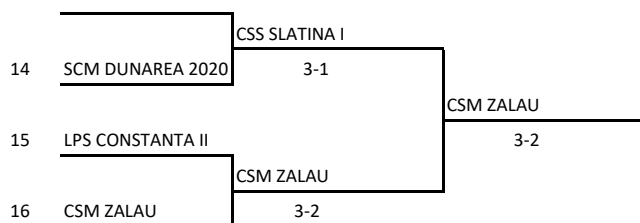

**PALETA DE ARGINT -ECHIPE BAIETI**

**9. - 16**

**1. - 4**

**5. - 8**

**9. - 12**

**13. - 16**

13 CSS SLATINA I