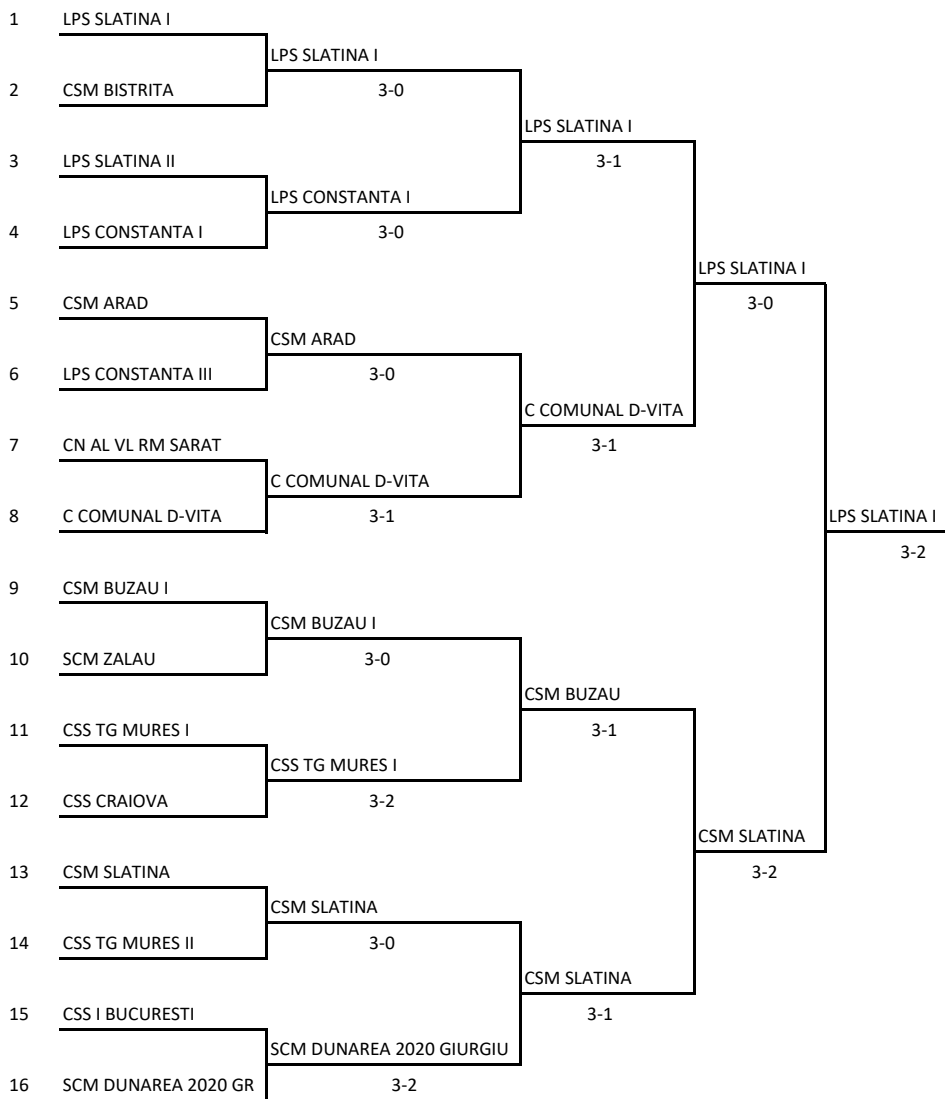

PALETA DE ARGINT - ECHIPE FETE