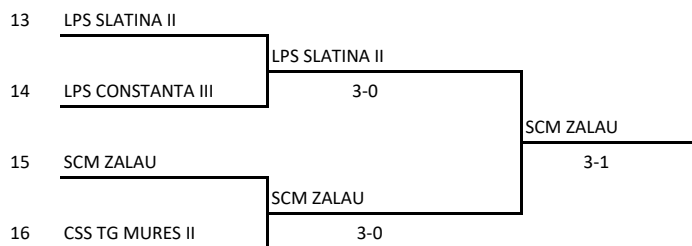

**PALETA DE ARGINT - ECHIPE FETE**

**1. - 8.**

1. - 4

5. - 8

9. - 12

13. - 16

## CLASAMENT

- I LPS SLATINA I
- II CSM SLATINA
- III CSM BUZAU I
- IV C COM D-VITA
- V LPS NR. C-TA I
- VI CSS TG MURES II
- VII CSM ARAD
- VIII SCM DUNAREA 2020 GR
- IX CSS CRAIOVA
- X CN AL VL RM SARAT
- XI CSM BISTRITA
- XII CSS I BUCURESTI
- XIII SCM ZALAU
- XIV LPS SLATINA II
- XV CSS TG MURES II
- XVI LPS CONSTANTA III

**FEDERATIA ROMANA DE TENIS DE MASA****PALETA DE ARGINT ECHIPE****20 - 22 IUNIE 2024 BUZAU****GRUPE ECHIPE BAIETI****Grupa I**

Nr. Crt.	Nume si prenume	1	2	3	4	V	Puncte	Meci-av	Loc
1.	LPS NR CONSTANTA I		3/0	3/0	3/1	3			I
2.	CSS 1 BUCURESTI I	0/3		3/2	3/1	2			II
3.	CSS SLATINA I	0/3	2/3		3/0	I			III
4.	CSS OD.SECUIESC II	1/3	1/3	0/3		0			IV