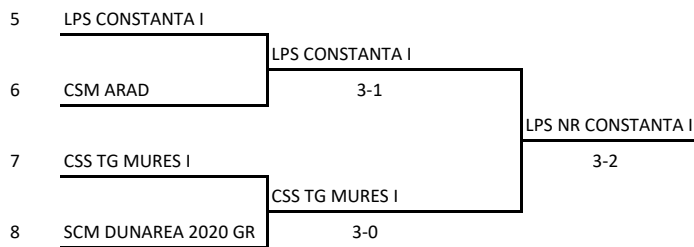

## CLASAMENT

- I LPS NR. C-TA I
- II ACS SPARTANII D-VENI
- III LPS BISTRITA I
- IV CSM MEDIAS I
- V SCM GLORIA BUZAU
- VI CSS OD. SECUIESC I
- VII CS VOINTA C-LUNG
- VIII CSM BUZAU I
- IX CS DINAMO BUCURESTI
- X CSM ARAD
- XI CSS 1 BUCURESTI
- XII C COMUNAL D-VITA
- XIII CSM ZALAU
- XIV CSS SLATINA I
- XV LPS CONSTANTA II
- XVI SCM DUNAREA 2020 GR

**PALETA DE ARGINT - ECHIPE FETE**

**1. - 8.**

1. - 4

5. - 8

9. - 12

13. - 16

## CLASAMENT

- I LPS SLATINA I
- II CSM SLATINA
- III CSM BUZAU I
- IV C COM D-VITA
- V LPS NR. C-TA I
- VI CSS TG MURES II
- VII CSM ARAD
- VIII SCM DUNAREA 2020 GR
- IX CSS CRAIOVA
- X CN AL VL RM SARAT
- XI CSM BISTRITA
- XII CSS I BUCURESTI
- XIII SCM ZALAU
- XIV LPS SLATINA II
- XV CSS TG MURES II
- XVI LPS CONSTANTA III