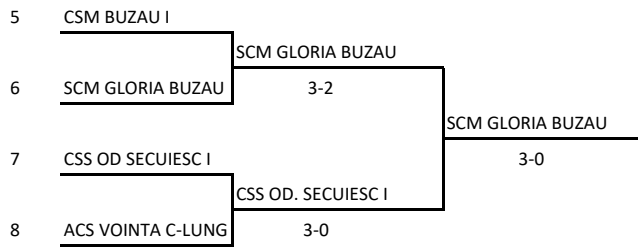

**PALETA DE ARGINT -ECHIPE BAIETI**

**9. - 16**

**1. - 4**

**5. - 8**

**9. - 12**

**13. - 16**

13 CSS SLATINA I

## CLASAMENT

- I LPS NR. C-TA I
- II ACS SPARTANII D-VENI
- III LPS BISTRITA I
- IV CSM MEDIAS I
- V SCM GLORIA BUZAU
- VI CSS OD. SECUIESC I
- VII CS VOINTA C-LUNG
- VIII CSM BUZAU I
- IX CS DINAMO BUCURESTI
- X CSM ARAD
- XI CSS 1 BUCURESTI
- XII C COMUNAL D-VITA
- XIII CSM ZALAU
- XIV CSS SLATINA I
- XV LPS CONSTANTA II
- XVI SCM DUNAREA 2020 GR