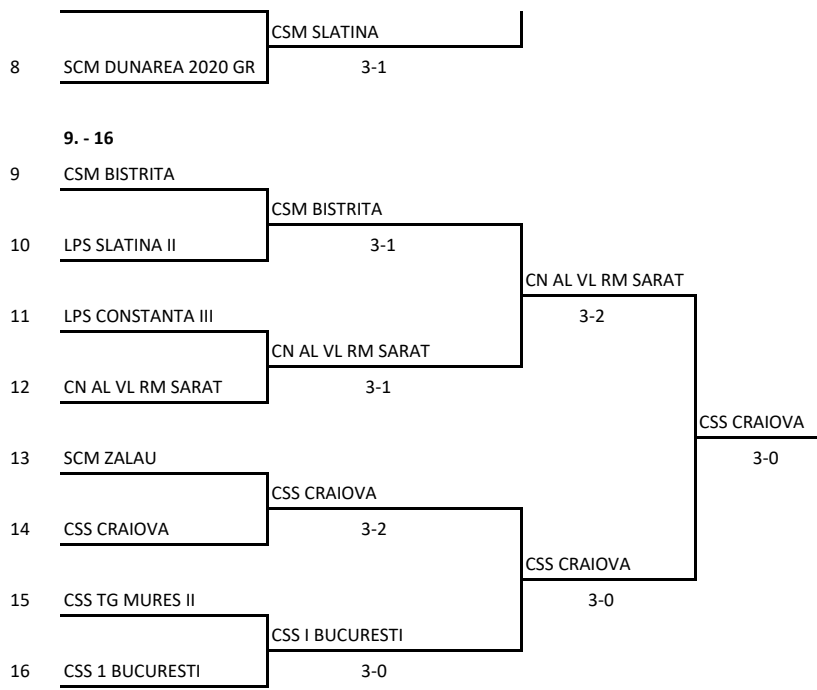

**PALETA DE ARGINT -ECHIPE BAIETI**

**9. - 16**

**1. - 4**

**5. - 8**

**9. - 12**

**13. - 16**

13 CSS SLATINA I

## CLASAMENT

- I LPS NR. C-TA I
- II ACS SPARTANII D-VENI
- III LPS BISTRITA I
- IV CSM MEDIAS I
- V SCM GLORIA BUZAU
- VI CSS OD. SECUIESC I
- VII CS VOINTA C-LUNG
- VIII CSM BUZAU I
- IX CS DINAMO BUCURESTI
- X CSM ARAD
- XI CSS 1 BUCURESTI
- XII C COMUNAL D-VITA
- XIII CSM ZALAU
- XIV CSS SLATINA I
- XV LPS CONSTANTA II
- XVI SCM DUNAREA 2020 GR

**PALETA DE ARGINT - ECHIPE FETE**

**1. - 8.**

1. - 4

5. - 8

9. - 12

13. - 16