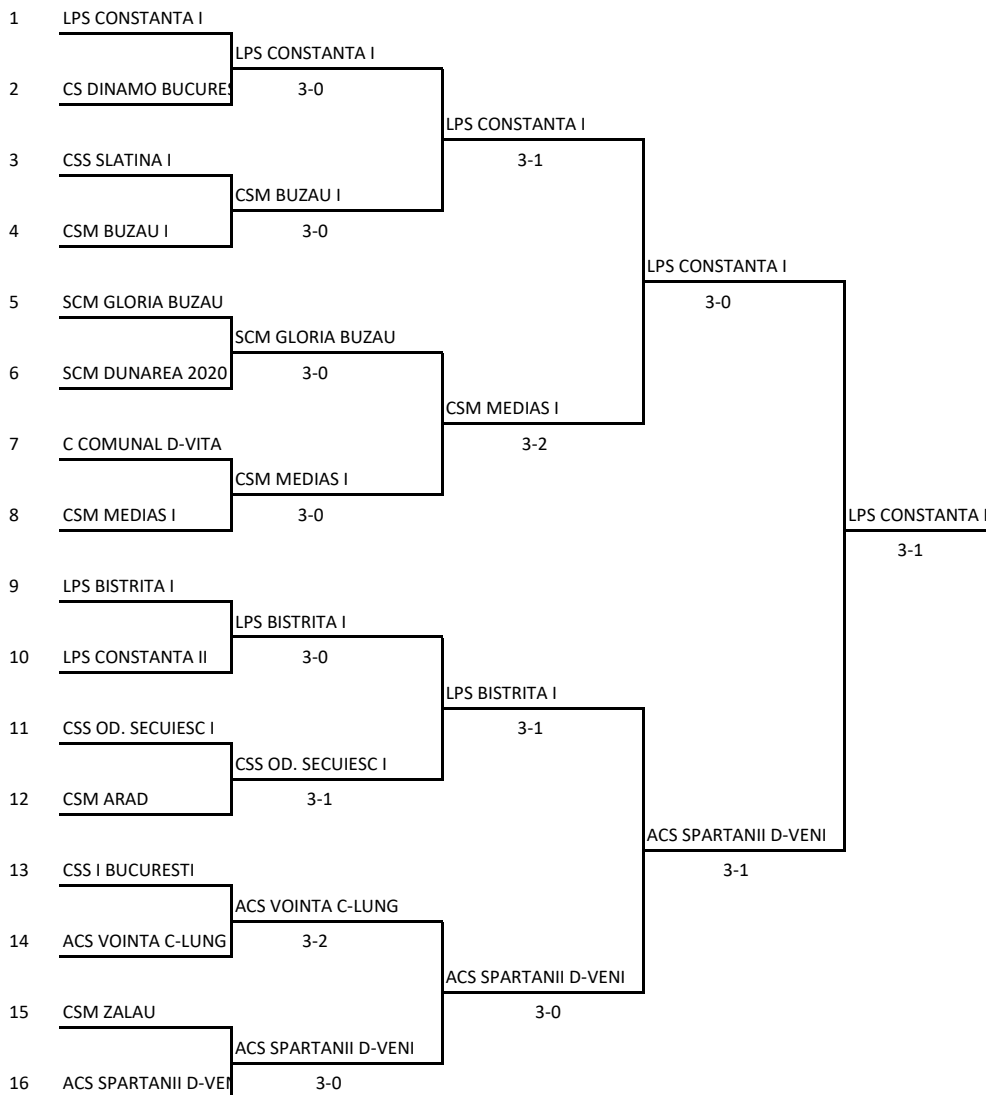

**PALETA DE ARGINT -ECHIPE BAIETI**

**9. - 16**

**1. - 4**

**5. - 8**

**9. - 12**

**13. - 16**

13 CSS SLATINA I