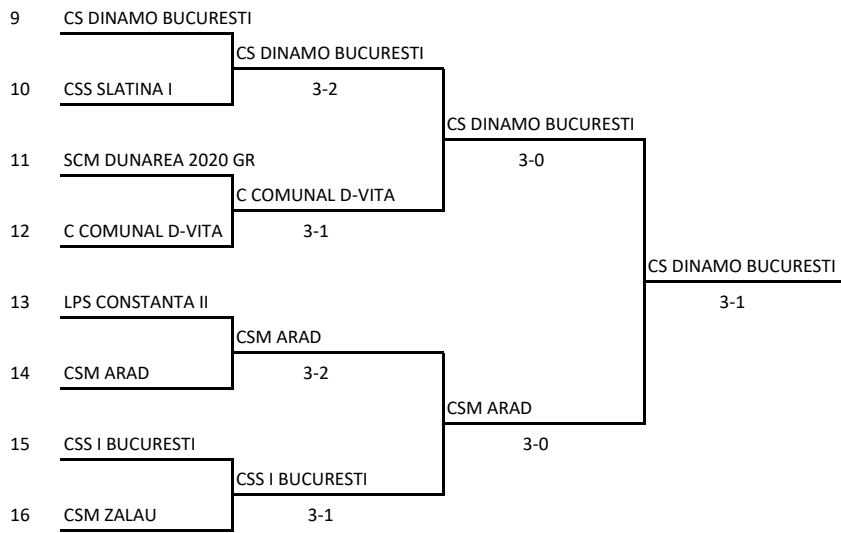

**PALETA DE ARGINT -ECHIPE BAIETI**

**9. - 16**

**1. - 4**

**5. - 8**

**9. - 12**

**13. - 16**

13 CSS SLATINA I