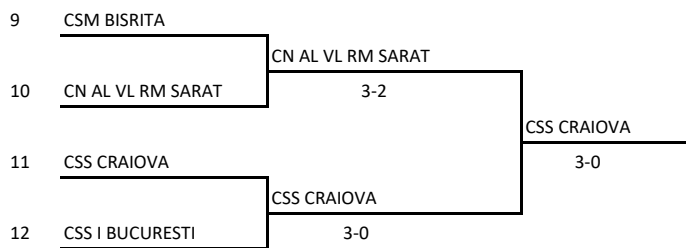

**PALETA DE ARGINT - ECHIPE FETE**

**1. - 8.**

1. - 4

5. - 8

9. - 12

13. - 16

## CLASAMENT

- I LPS SLATINA I
- II CSM SLATINA
- III CSM BUZAU I
- IV C COM D-VITA
- V LPS NR. C-TA I
- VI CSS TG MURES II
- VII CSM ARAD
- VIII SCM DUNAREA 2020 GR
- IX CSS CRAIOVA
- X CN AL VL RM SARAT
- XI CSM BISTRITA
- XII CSS I BUCURESTI
- XIII SCM ZALAU
- XIV LPS SLATINA II
- XV CSS TG MURES II
- XVI LPS CONSTANTA III

**FEDERATIA ROMANA DE TENIS DE MASA****PALETA DE ARGINT ECHIPE****20 - 22 IUNIE 2024 BUZAU****GRUPE ECHIPE BAIETI****Grupa I**

Nr. Crt.	Nume si prenume	1	2	3	4	V	Puncte	Meci-av	Loc
1.	LPS NR CONSTANTA I		3/0	3/0	3/1	3			I
2.	CSS 1 BUCURESTI I	0/3		3/2	3/1	2			II
3.	CSS SLATINA I	0/3	2/3		3/0	I			III
4.	CSS OD.SECUIESC II	1/3	1/3	0/3		0			IV