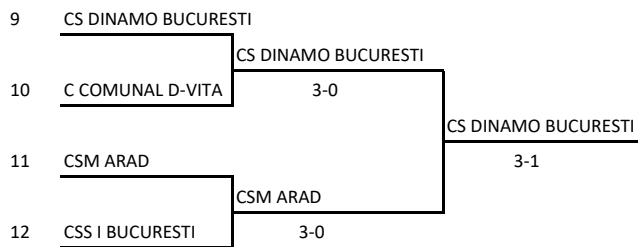

**PALETA DE ARGINT -ECHIPE BAIETI**

**9. - 16**

**1. - 4**

**5. - 8**

**9. - 12**

**13. - 16**

13 CSS SLATINA I

## CLASAMENT

- I LPS NR. C-TA I
- II ACS SPARTANII D-VENI
- III LPS BISTRITA I
- IV CSM MEDIAS I
- V SCM GLORIA BUZAU
- VI CSS OD. SECUIESC I
- VII CS VOINTA C-LUNG
- VIII CSM BUZAU I
- IX CS DINAMO BUCURESTI
- X CSM ARAD
- XI CSS 1 BUCURESTI
- XII C COMUNAL D-VITA
- XIII CSM ZALAU
- XIV CSS SLATINA I
- XV LPS CONSTANTA II
- XVI SCM DUNAREA 2020 GR