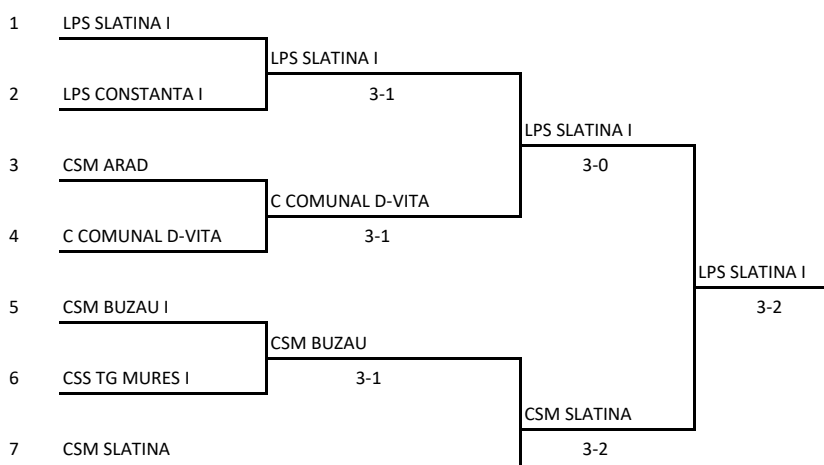

PALETA DE ARGINT - ECHIPE FETE

1. - 8.