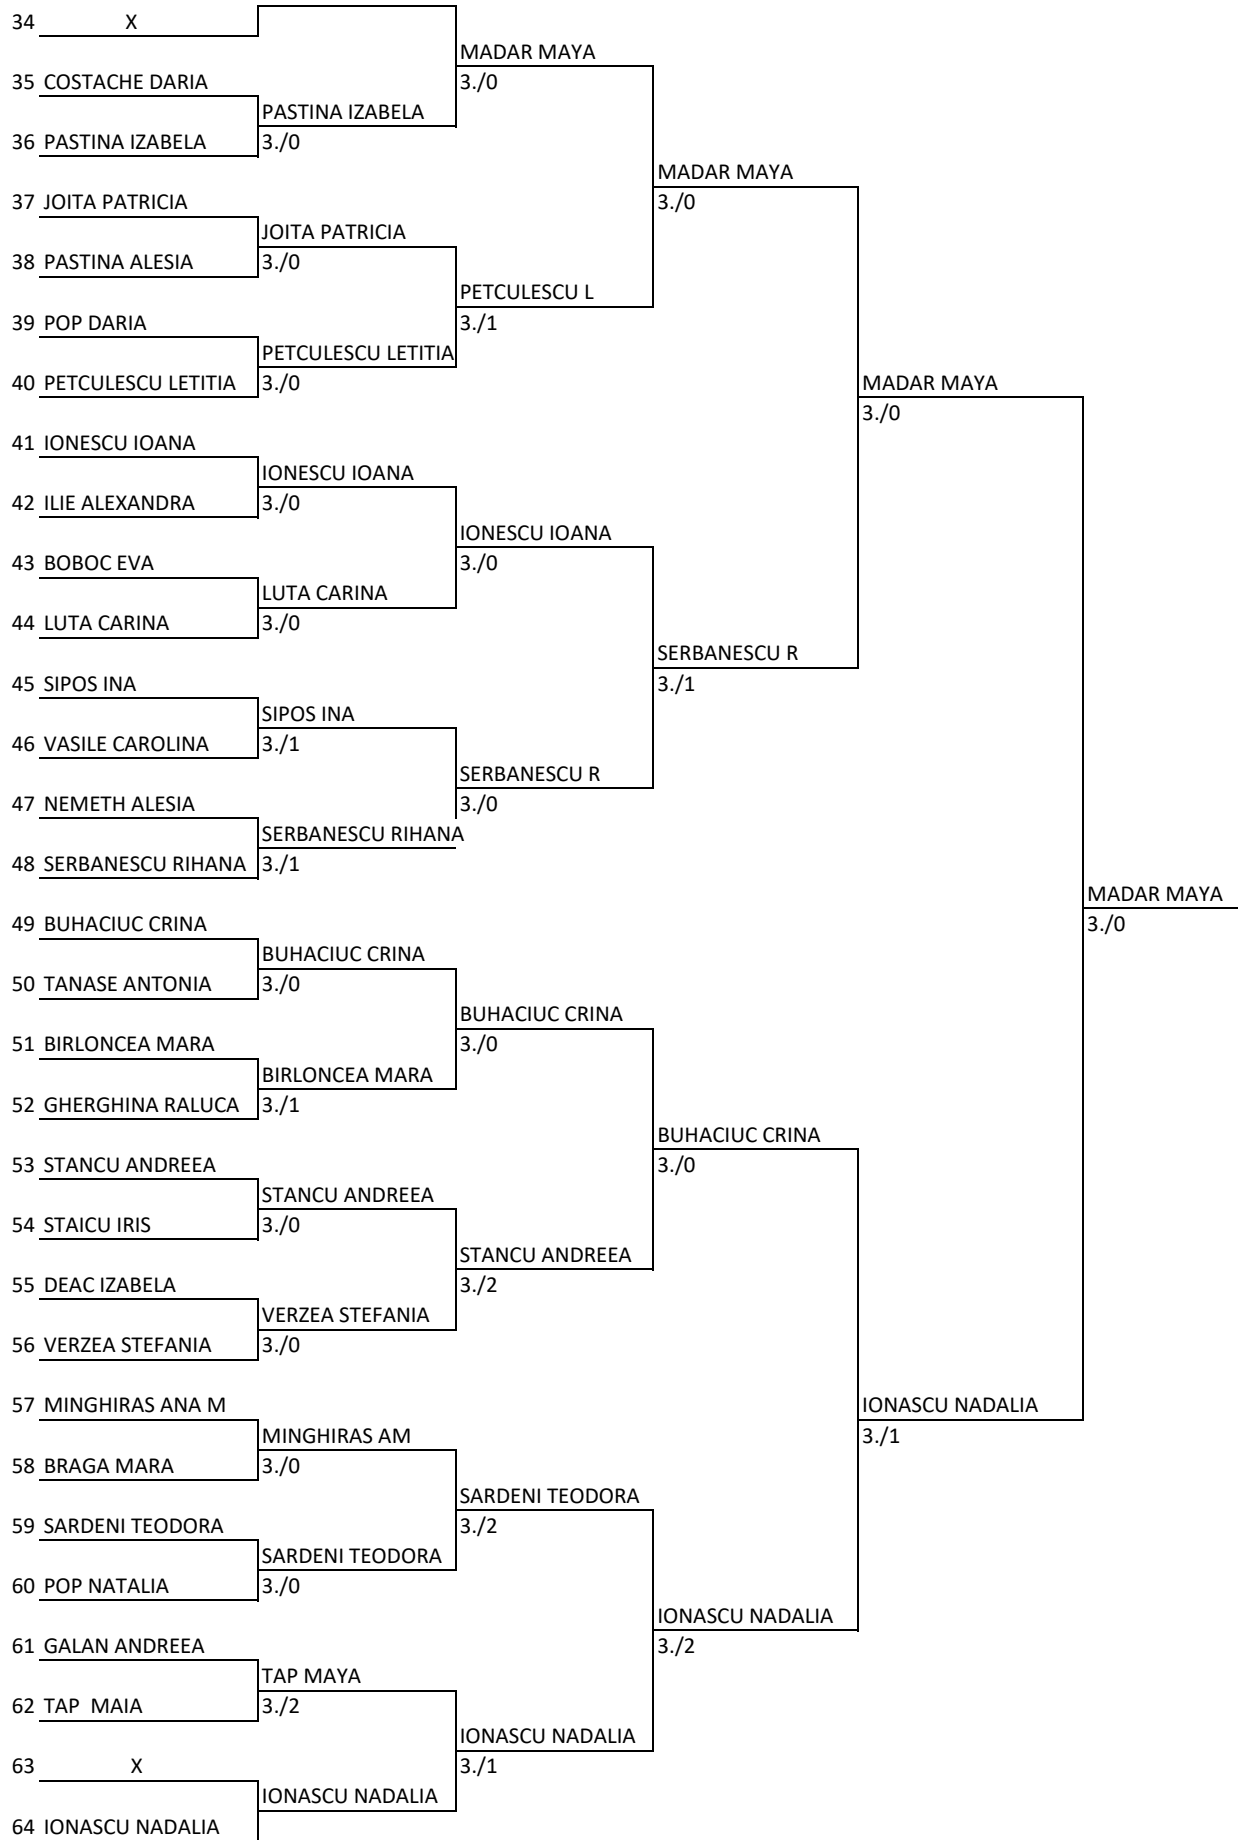

FEDERATIA ROMANA DE TENIS DE MASA
Campionat National Individual JUNIOARE U13 -SIMPLU FEMININ

FEDERATIA ROMANA DE TENIS DE MASA
CN IND.JUN.U13 - SIMPLU MASCULIN

34	MARGA LAURENTIU	POP ALEXANDRU 3./0			
35	NECHITA TUDOR		POP ALEXANDRU 3./0		
36	TOPCIU DAVID	TOPCIU DAVID 3./0			
37	STOICESCU RADU			POP ALEXANDRU 3./0	
38	MOISE ANDREI	MOISE ANDREI 3./2			
39	ALEXANDRU GABRIEL		CZIGLER ALBERT 3./0		
40	CZIGLER ALBERT	CZIGLER ALBERT 3./0			POP ALEXANDRU 3./1
41	MARINESCU SASHA				
42	MIHALACHE ANDREI	MARINESCU SASHA 3./0			
43	CLENCIU IANIS		MARINESCU SASHA 3./0		
44	LIBIANU TEODOR	LIBIANU TEODOR 3./0			
45	TALOS ANTONIO			MARINESCU SASHA 3./1	
46	SIRBU NICOLAE	SIRBU NICOLAE 3./0			
47	BIRTALAN CASIAN		CEAUSESCU RARES 3./1		
48	CEAUSESCU RARES	CEAUSESCU RARES 3./0			POP ALEXANDRU 3./2
49	HODIS TUDOR				
50	ZAMFIR ROBERT	HODIS TUDOR 3./0			
51	VID STEFAN		BUICEA RARES 3./2		
52	BUICEA RARES	BUICEA RARES 3./0			
53	PURCAREA RADU			IODAN MIHAI 3./0	
54	MANESCU ANDREI	PURCAREA RADU 3./0			
55	CRISTEA RARES		IODAN MIHAI 3./1		
56	IODAN MIHAI	IODAN MIHAI 3./0			
57	GARNAI ZALAN				BADESCU ANDREI 3./0
58	BALANEAN DAVID	GARNAI ZALAN 3./2			
59	VASILOIU STEFAN		GARNAI ZALAN 3./1		
60	BURLACU EDUARD	VASILOIU STEFAN 3./0			
61	RUNCEANU DAVID			BADESCU ANDREI 3./0	
62	GERGELY ALMOS	RUNCEANU DAVID 3./0			
63	CORBEANU DAVID		BADESCU ANDREI 3./1		
64	BADESCU ANDREI	BADESCU ANDREI 3./0			