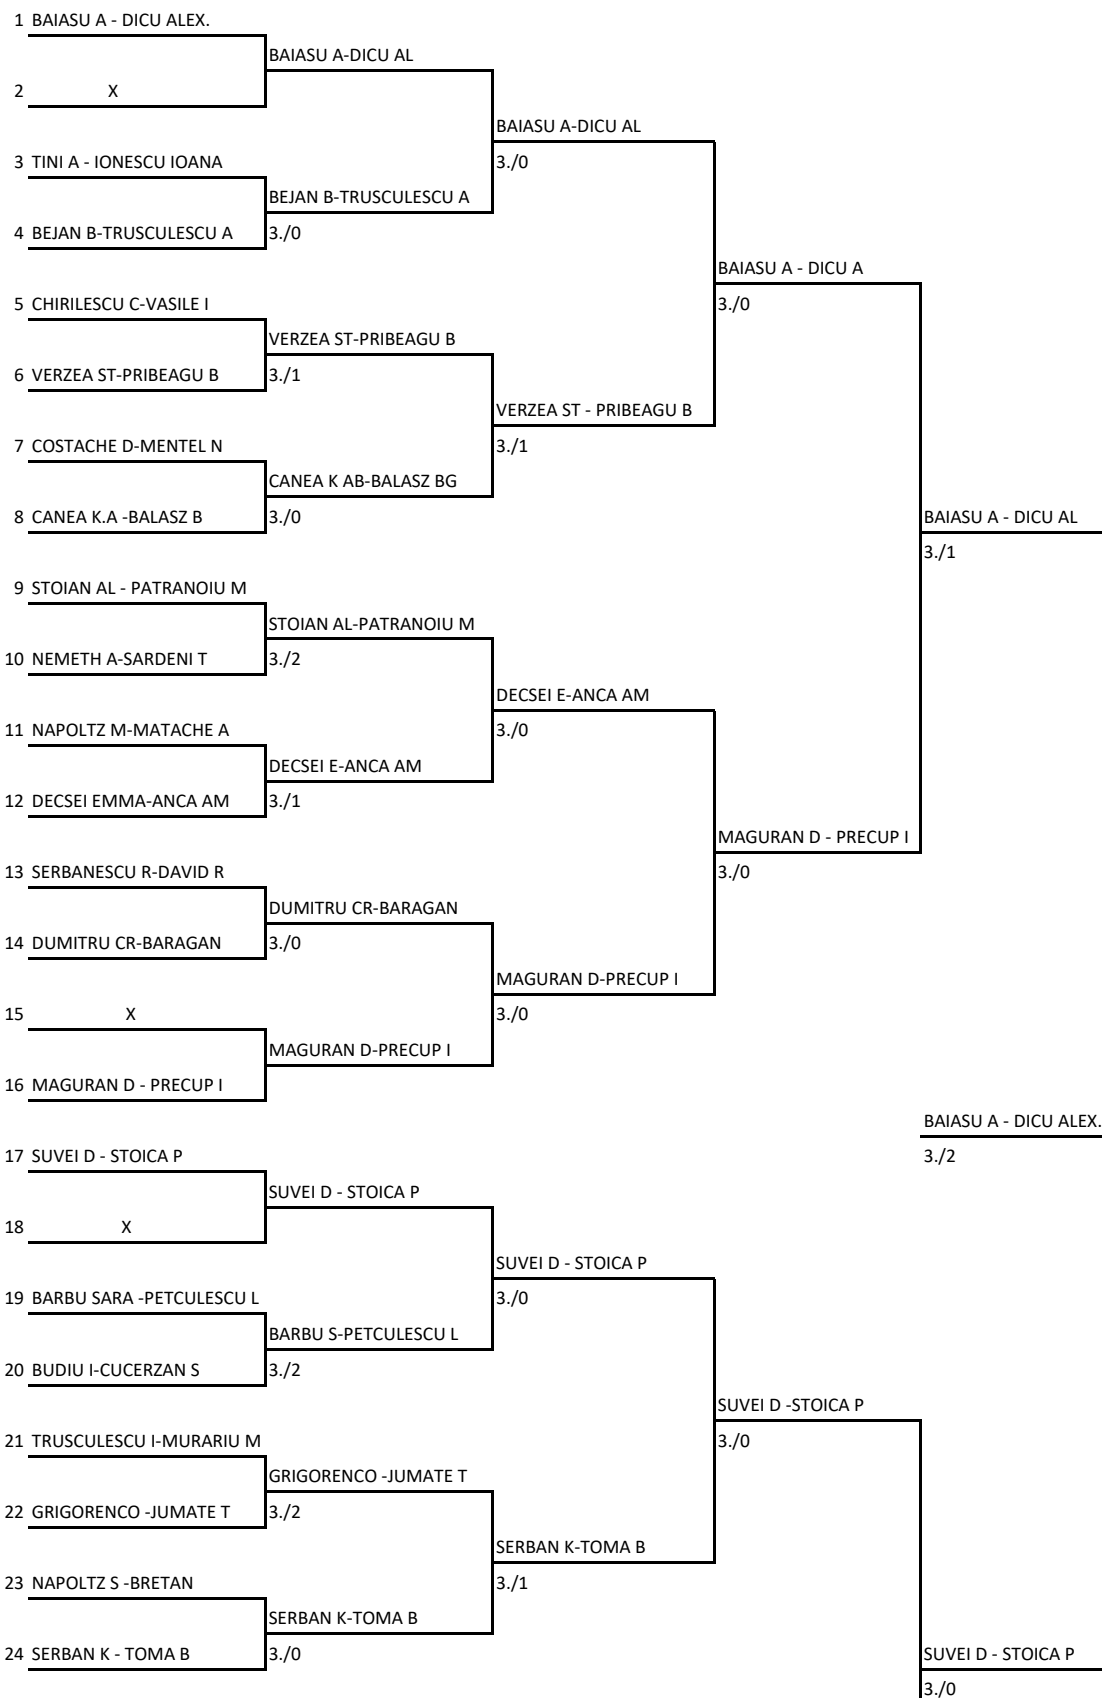

**FEDERATIA ROMANA DE TENIS DE MASA
CN INDIVIDUAL JUN.U15 - DUBLU FETE**

FEDERATIA ROMANA DE TENIS DE MASA
CN INDIVIDUAL JUN.U15 - DUBLU BAIETI

25	CHIRITA M-TIBIRNA A	CHIRITA M-TIBIRNA A	3./0	CHIRITA M - TIBIRNA A	3./0	EPARU M - KOVACS K	3./2
26	PURCAREA R - NEAGU G	CHIRITA M-TIBIRNA A	3./0	CHIRITA M - TIBIRNA A	3./0	EPARU M- KOVACS K	3./0
27	HANGLERY-BEJ S	SARKANI-GERGELY A	3./2	CHIRITA M - TIBIRNA A	3./0	EPARU M- KOVACS K	3./0
28	SARKANI L-GERGELY A	SARKANI-GERGELY A	3./2	CHIRITA M - TIBIRNA A	3./0	EPARU M- KOVACS K	3./0
29	KOLUMBAN - DIDU G	KOLUMBAN - DIDU G	3./0	CHIRITA M - TIBIRNA A	3./0	EPARU M- KOVACS K	3./0
30	RACOVICEANU - STATE M	KOLUMBAN - DIDU G	3./0	CHIRITA M - TIBIRNA A	3./0	EPARU M- KOVACS K	3./0
31	SIRBU N - DRANCA D	EPARU M KOVACS K	3./0	CHIRITA M - TIBIRNA A	3./0	EPARU M- KOVACS K	3./0
32	EPARU M - KOVACS K	EPARU M KOVACS K	3./0	CHIRITA M - TIBIRNA A	3./0	EPARU M- KOVACS K	3./0

MECIURI PRELIMINARE

1. TEODORU PAVEL/CIMPEANU PAUL - BALANEAN DAVID/VID STEFAN - 0./3
2. DEHELEAN ALEX./VALJAN VLAD - TALOS ANTONIO /GARNAI ZALAN - 0./3
3. SAFTOIU TUDOR/BERKI MILAN - BURLACU EDUARD/CONDURATEANU ERIC - 3./1
4. STOICA KEVIN/CZIGLER ALBERT -- BRAGA RARES/POP RARES - 3./0
5. TEODORU MATEI /DRAGU RAZVAN - SIRBU NICOLAE/DRANCA DAVID - 1./3
6. COT ANDREEAS/ZAHA ALEXANDRU - CARDAS ALEXANDRU/DULCA RAUL - 2./3
7. MORTASIFU IONUT /NICOLAE DARIUS - TOPCIU DARIUS/CSZIZAR ZSOLT - 3./2
8. NITA MATEI/ANGHEL BOGDAN - HURUBA CRISTIAN/ZBANGA ANDREI - 3./0
9. FECIORU ALEXANDRU/HORTI ALEXANDRU-HANGLERY VICTOR/BEJ SERGIU - 1./3
10. SANDU ION/UNGUREANU STEFAN - DELCA AYAN/VADUVA DAVID - 3./2
11. PURCAREA RADU /NEAGU GEORGE - MORCOV RAZVAN/MORCOV ALEXANDRU - 3./0