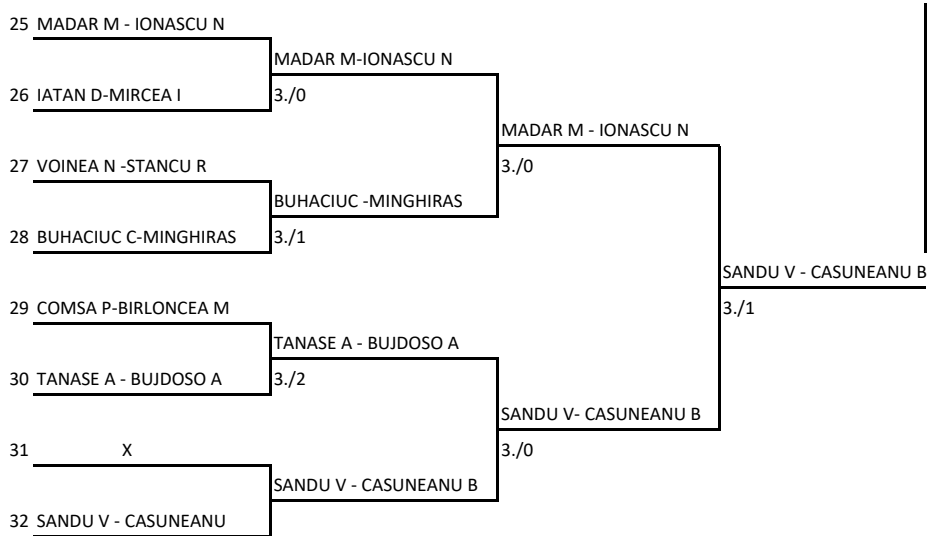

**FEDERATIA ROMANA DE TENIS DE MASA
CN INDIVIDUAL JUN.U15 - DUBLU FETE**

FEDERATIA ROMANA DE TENIS DE MASA
CN INDIVIDUAL JUN.U15 - DUBLU BAIETI

25	CHIRITA M-TIBIRNA A	CHIRITA M-TIBIRNA A	3./0	CHIRITA M - TIBIRNA A	3./0	EPARU M - KOVACS K	3./2
26	PURCAREA R - NEAGU G	CHIRITA M-TIBIRNA A	3./0	CHIRITA M - TIBIRNA A	3./0	EPARU M- KOVACS K	3./0
27	HANGLERY-BEJ S	SARKANI-GERGELY A	3./2	CHIRITA M - TIBIRNA A	3./0	EPARU M- KOVACS K	3./0
28	SARKANI L-GERGELY A	SARKANI-GERGELY A	3./2	CHIRITA M - TIBIRNA A	3./0	EPARU M- KOVACS K	3./0
29	KOLUMBAN - DIDU G	KOLUMBAN - DIDU G	3./0	CHIRITA M - TIBIRNA A	3./0	EPARU M- KOVACS K	3./0
30	RACOVICEANU - STATE M	KOLUMBAN - DIDU G	3./0	CHIRITA M - TIBIRNA A	3./0	EPARU M- KOVACS K	3./0
31	SIRBU N - DRANCA D	EPARU M KOVACS K	3./0	CHIRITA M - TIBIRNA A	3./0	EPARU M- KOVACS K	3./0
32	EPARU M - KOVACS K	EPARU M KOVACS K	3./0	CHIRITA M - TIBIRNA A	3./0	EPARU M- KOVACS K	3./0

MECIURI PRELIMINARE

1. TEODORU PAVEL/CIMPEANU PAUL - BALANEAN DAVID/VID STEFAN - 0./3
2. DEHELEAN ALEX./VALJAN VLAD - TALOS ANTONIO /GARNAI ZALAN - 0./3
3. SAFTOIU TUDOR/BERKI MILAN - BURLACU EDUARD/CONDURATEANU ERIC - 3./1
4. STOICA KEVIN/CZIGLER ALBERT -- BRAGA RARES/POP RARES - 3./0
5. TEODORU MATEI /DRAGU RAZVAN - SIRBU NICOLAE/DRANCA DAVID - 1./3
6. COT ANDREEAS/ZAHA ALEXANDRU - CARDAS ALEXANDRU/DULCA RAUL - 2./3
7. MORTASIFU IONUT /NICOLAE DARIUS - TOPCIU DARIUS/CSZIZAR ZSOLT - 3./2
8. NITA MATEI/ANGHEL BOGDAN - HURUBA CRISTIAN/ZBANGA ANDREI - 3./0
9. FECIORU ALEXANDRU/HORTI ALEXANDRU-HANGLERY VICTOR/BEJ SERGIU - 1./3
10. SANDU ION/UNGUREANU STEFAN - DELCA AYAN/VADUVA DAVID - 3./2
11. PURCAREA RADU /NEAGU GEORGE - MORCOV RAZVAN/MORCOV ALEXANDRU - 3./0

FEDERATIA ROMANA DE TENIS DE MASA
CN INDIVIDUAL JUN.U15 - DUBLU MIXT

ISTRATE R - BAIASU AL

3./1

ISTRATE R - BAIASU A

3./0

CREUCU R -SUVEI D

3./2