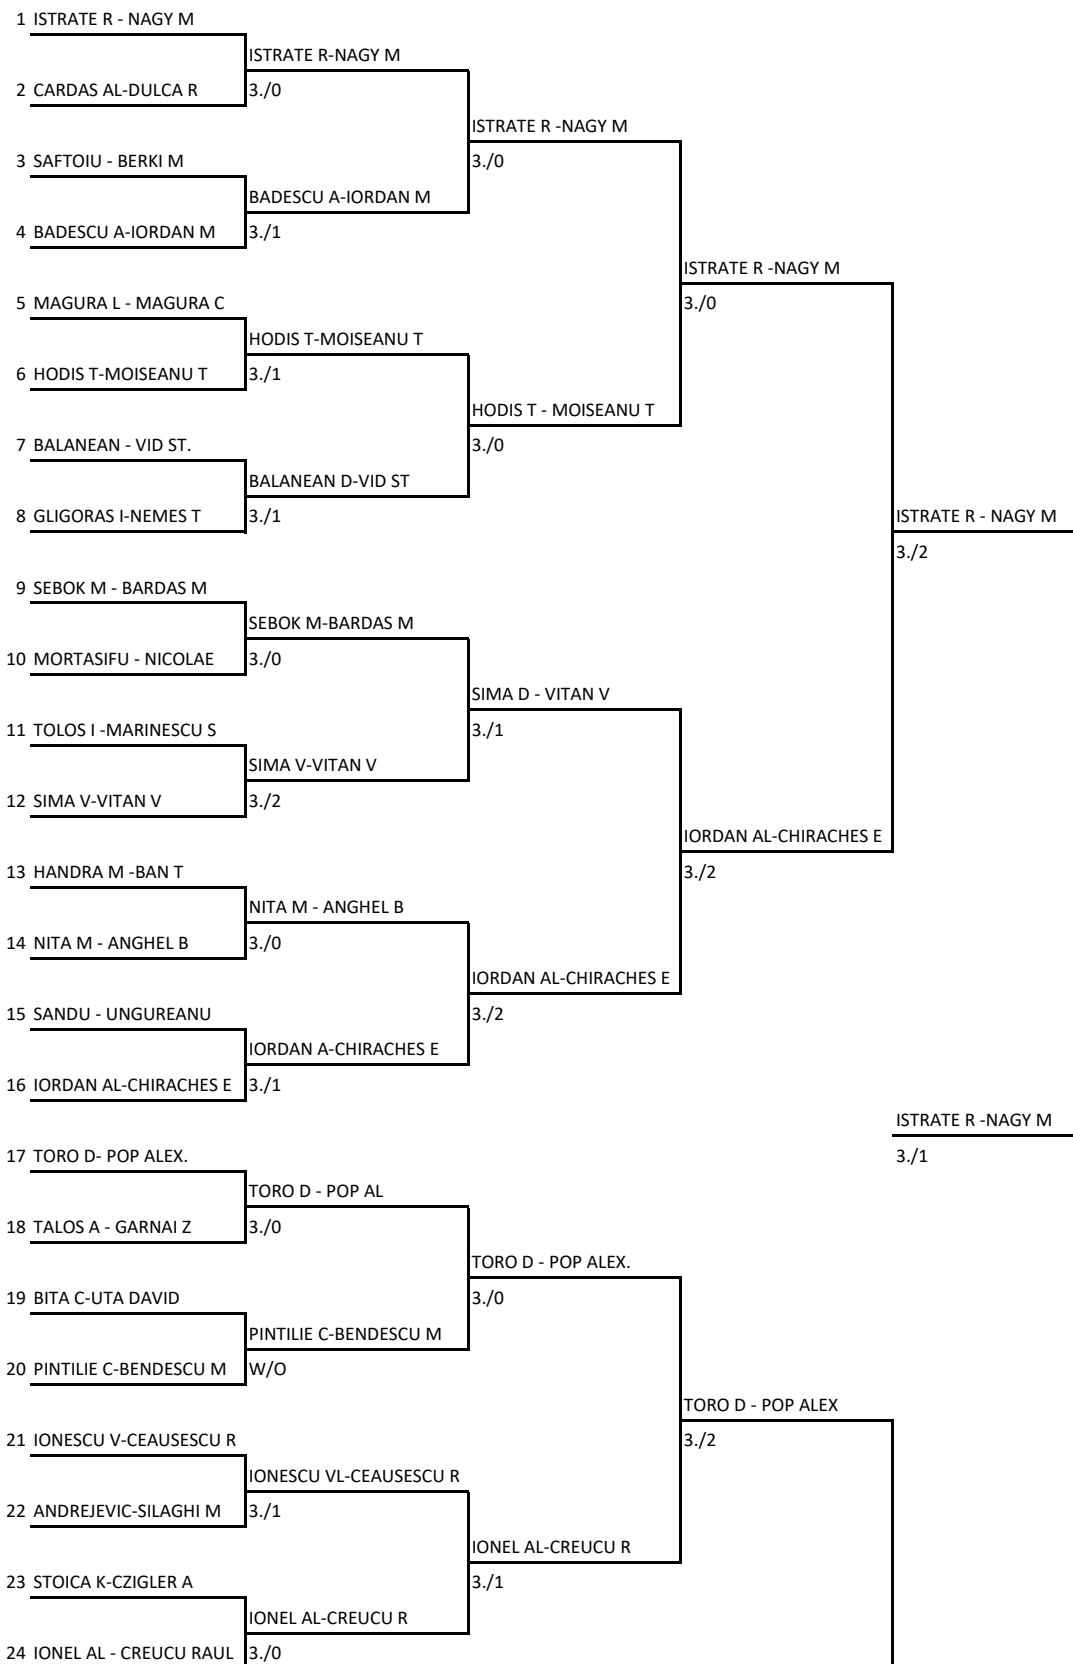

**FEDERATIA ROMANA DE TENIS DE MASA
CN INDIVIDUAL JUN.U15 - DUBLU FETE**

FEDERATIA ROMANA DE TENIS DE MASA
CN INDIVIDUAL JUN.U15 - DUBLU BAIETI

25	CHIRITA M-TIBIRNA A	CHIRITA M-TIBIRNA A	3./0	CHIRITA M - TIBIRNA A	3./0	EPARU M - KOVACS K	3./2
26	PURCAREA R - NEAGU G	CHIRITA M-TIBIRNA A	3./0	CHIRITA M - TIBIRNA A	3./0	EPARU M- KOVACS K	3./0
27	HANGLERY-BEJ S	SARKANI-GERGELY A	3./2	CHIRITA M - TIBIRNA A	3./0	EPARU M- KOVACS K	3./0
28	SARKANI L-GERGELY A	SARKANI-GERGELY A	3./2	CHIRITA M - TIBIRNA A	3./0	EPARU M- KOVACS K	3./0
29	KOLUMBAN - DIDU G	KOLUMBAN - DIDU G	3./0	CHIRITA M - TIBIRNA A	3./0	EPARU M- KOVACS K	3./0
30	RACOVICEANU - STATE M	KOLUMBAN - DIDU G	3./0	CHIRITA M - TIBIRNA A	3./0	EPARU M- KOVACS K	3./0
31	SIRBU N - DRANCA D	EPARU M KOVACS K	3./0	CHIRITA M - TIBIRNA A	3./0	EPARU M- KOVACS K	3./0
32	EPARU M - KOVACS K	EPARU M KOVACS K	3./0	CHIRITA M - TIBIRNA A	3./0	EPARU M- KOVACS K	3./0

MECIURI PRELIMINARE

1. TEODORU PAVEL/CIMPEANU PAUL - BALANEAN DAVID/VID STEFAN - 0./3
2. DEHELEAN ALEX./VALJAN VLAD - TALOS ANTONIO /GARNAI ZALAN - 0./3
3. SAFTOIU TUDOR/BERKI MILAN - BURLACU EDUARD/CONDURATEANU ERIC - 3./1
4. STOICA KEVIN/CZIGLER ALBERT -- BRAGA RARES/POP RARES - 3./0
5. TEODORU MATEI /DRAGU RAZVAN - SIRBU NICOLAE/DRANCA DAVID - 1./3
6. COT ANDREEAS/ZAHA ALEXANDRU - CARDAS ALEXANDRU/DULCA RAUL - 2./3
7. MORTASIFU IONUT /NICOLAE DARIUS - TOPCIU DARIUS/CSZIZAR ZSOLT - 3./2
8. NITA MATEI/ANGHEL BOGDAN - HURUBA CRISTIAN/ZBANGA ANDREI - 3./0
9. FECIORU ALEXANDRU/HORTI ALEXANDRU-HANGLERY VICTOR/BEJ SERGIU - 1./3
10. SANDU ION/UNGUREANU STEFAN - DELCA AYAN/VADUVA DAVID - 3./2
11. PURCAREA RADU /NEAGU GEORGE - MORCOV RAZVAN/MORCOV ALEXANDRU - 3./0