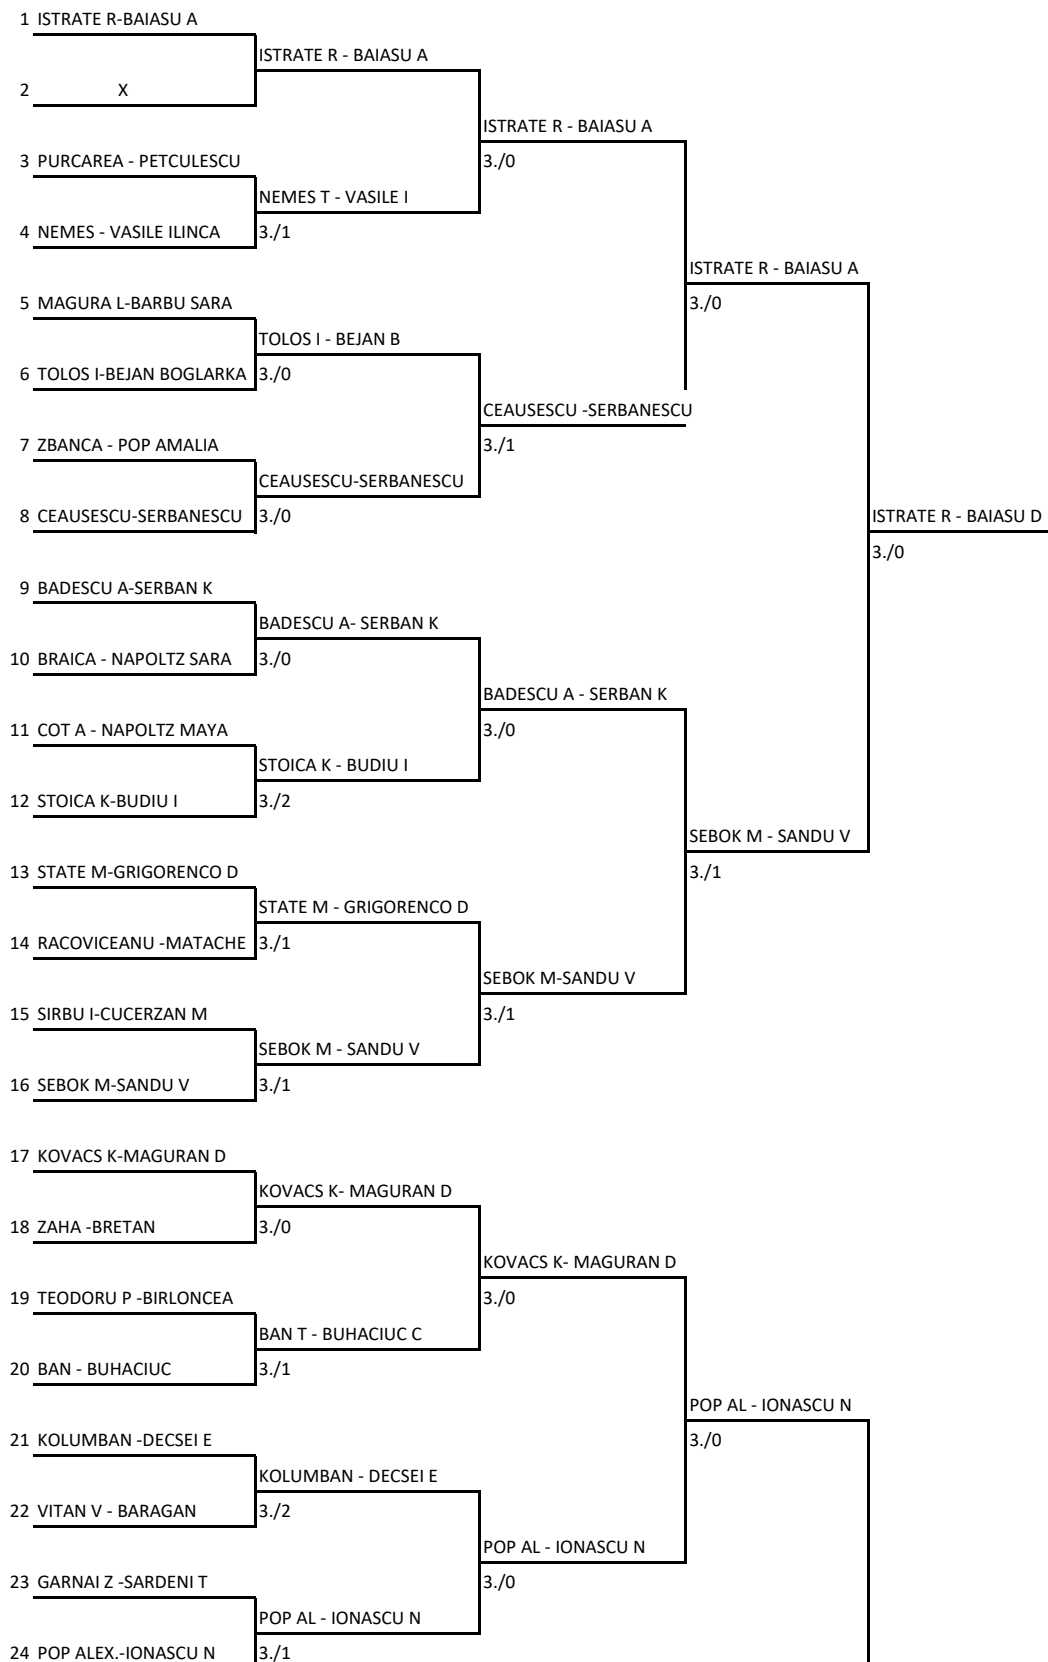

FEDERATIA ROMANA DE TENIS DE MASA
CN INDIVIDUAL JUN.U15 - DUBLU MIXT