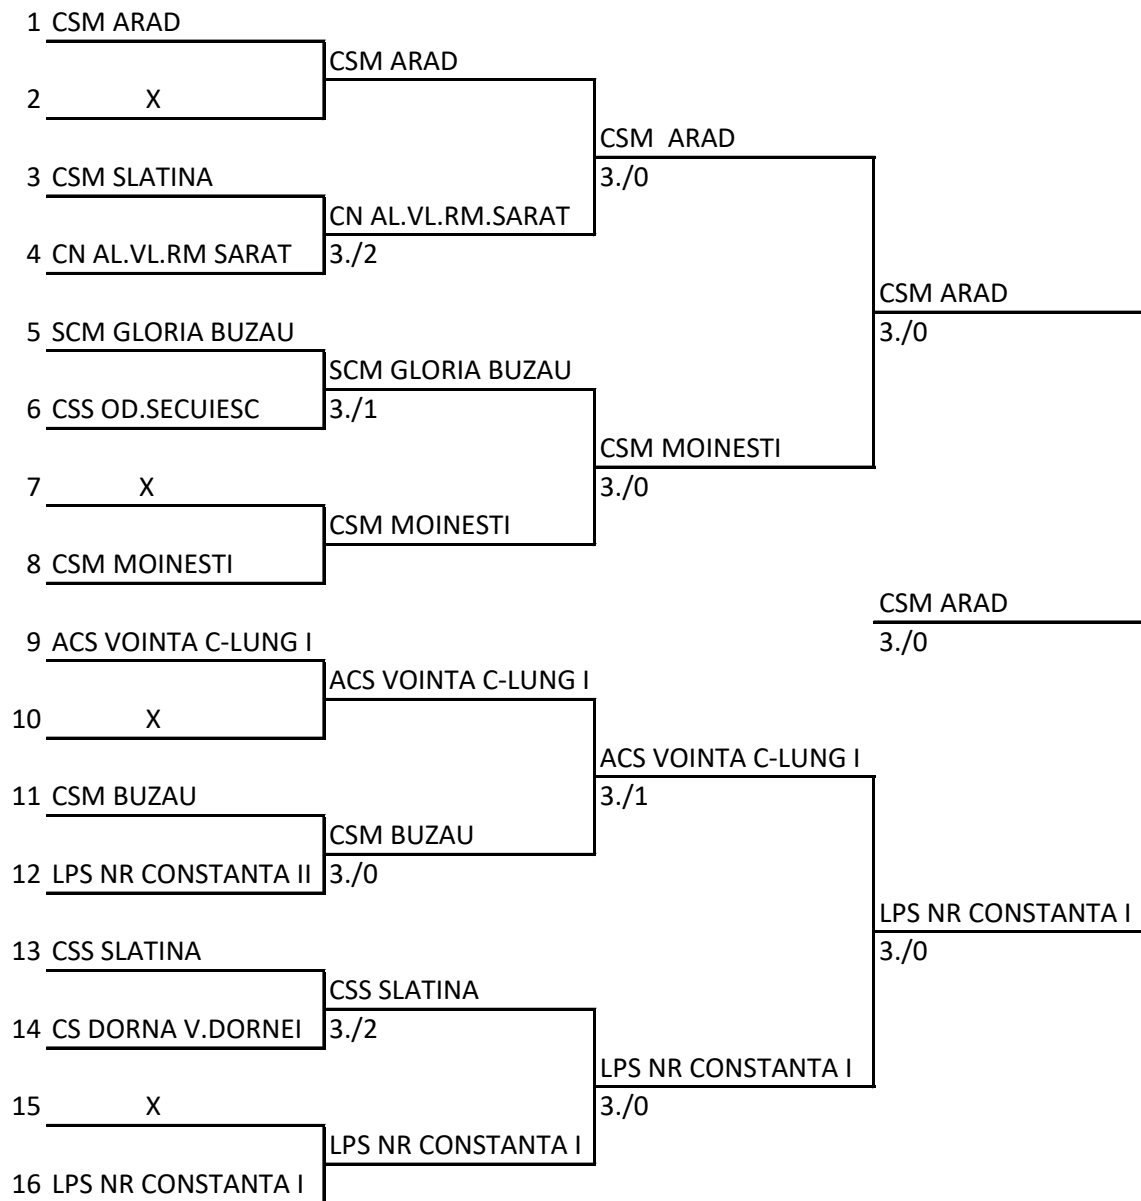

FEDERATIA ROMANA DE TENIS DE MASA

ECHIPE FETE U13 - PRIMELE 16

|

FEDERATIA ROMANA DE TENIS DE MASA

ECHIPE BAIETI U13 - PRIMII 16

|

CAMPIONAT NATIONAL ECHIBE JUN.U13

GRUPE ECHIBE FETE

GRUPA I

Nr. Crt.	ECHIPA	1	2	3	4	V	Puncte	Meci-av	Loc
1.	CSM ARAD	X	3-0	3-0		2			1
2.	LPS NR CONSTANTA II	0-3	X	3-0		1			2
3.	CSS TG, MURES	0-3	0-3	X		0			3
4.					X				

GRUPA II

Nr. Crt.	ECHIPA	1	2	3	4	V	Puncte	Meci-av	Loc
1.	LPS NR CONSTANTA I	X	3-1	3-2		2			1
2.	CSM SLATINA	1-3	X	1-3		0			3
3.	SCM GLORIA BUZAU	2-3	3-1	X		1			2
4.					X				

GRUPA III

Nr. Crt.	ECHIPA	1	2	3	4	V	Puncte	Meci-av	Loc
1.	ACS VOINTA C-LUNG I	X	3-1	3-0		2			1
2.	CSS SLATINA	1-3	X	3-0		1			2
3.	CSS OD.SECUIESC	0-3	0-3	X		0			3
4.					X				

GRUPA IV

Nr. Crt.	ECHIPA	1	2	3	4	V	Puncte	Meci-av	Loc
1.	CN ALVL RM.SARAT	X	3-1	1-3		1			2
2.	LPS SLATINA	1-3	X	0-3		0			3
3.	CSM MOINESTI	3-1	3-0	X		2			1
4.					X				