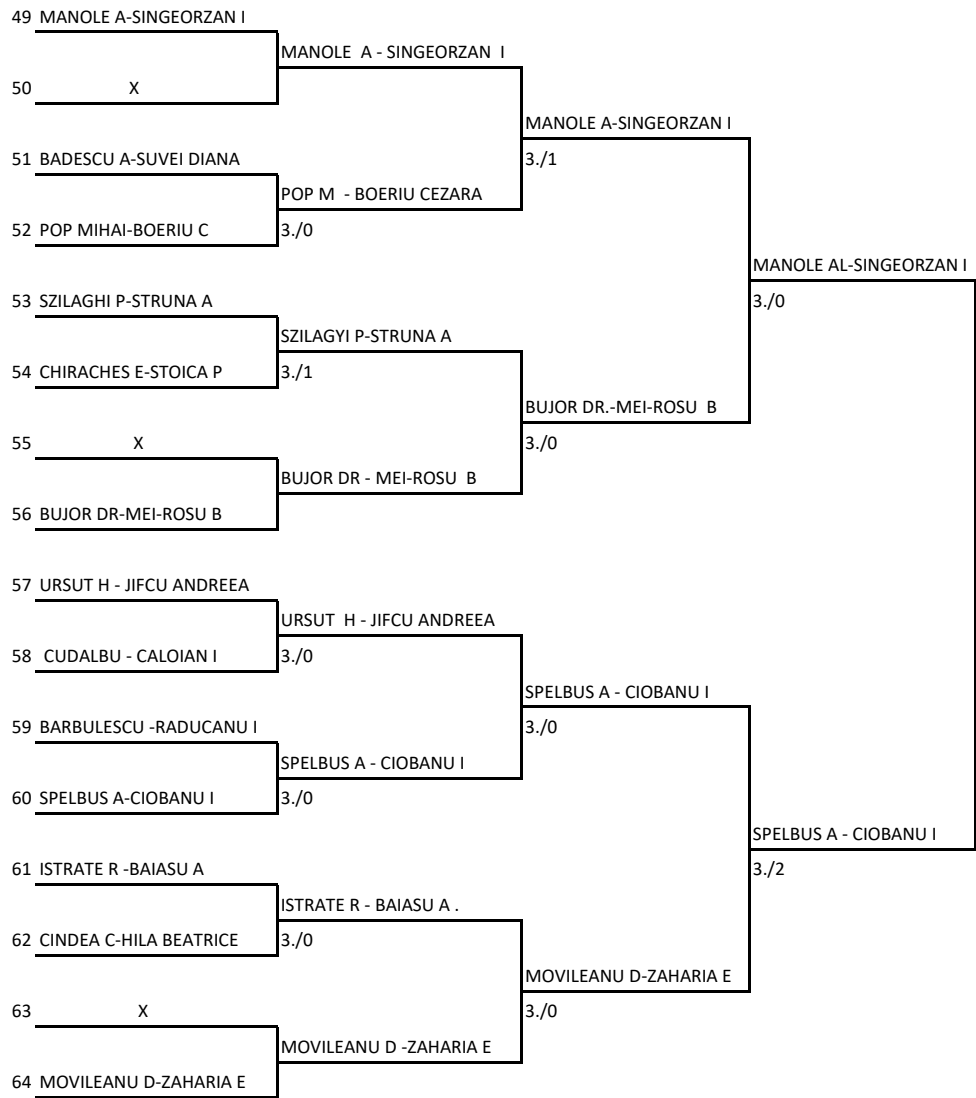

**FEDERATIA ROMANA DE TENIS DE MASA
CN INDIVIDUAL SENIORI - DUBLU BAIETI**

MECIURI BARAJ

- 1.MIROIU ANDREI/CINDEA CRISTIAN - TONGHIOIU STEFAN/MIRON ANDREI -
- 2.ALEXANDRU CONSTANTIN/URSU TEODOR - MOISEANU TEODOR/TRASCU LUCA -
- 3.PLETEA CRISTIAN/IONESCU BOGDAN - CUDALBU CIPRIAN/ANGHEL LIVIU -
- 4.SIMON CSABA/BURZA SILVIU - IONESCU VLAD/BADESCU ANDREI -
- 5.PETRESCU AL/ROSU ALEXANDRU - ACHITEI NICOLAE/IORDAN MARC -
- 6.BLAGA MIHAI/OROSZLAN RICHARD - IONESCU MIHAI/BOROLEANU ROBERT -
- 7.BAICAN ALEXANDRU/STATE MALIN - TIHI DANIEL/LUPASCU ALEXANDRU -

1./3

1./3

3./0

2./3

3./0

1./3

0./3

FEDERATIA ROMANA DE TENIS DE MASA
CN INDIVIDUAL SENIORI - DUBLU FETE

SZOCS B-SAMARA E

3./0

CIOBANU I-DIACONU A

3./1

CIOBANU I-DIACONU A

3./1

FEDERATIA ROMANA DE TENIS DE MASA
CN INDIVIDUAL SENIORI - DUBLU MIXT

IONESCU ED,-SAMARA E

3./2

IONESCU ED-SAMARA E

3./1

TOMA D - PLAIAN T

3./0

ISTRATE A - DRAGOMAN

3./2

ISTRATE A-DRAGOMAN A