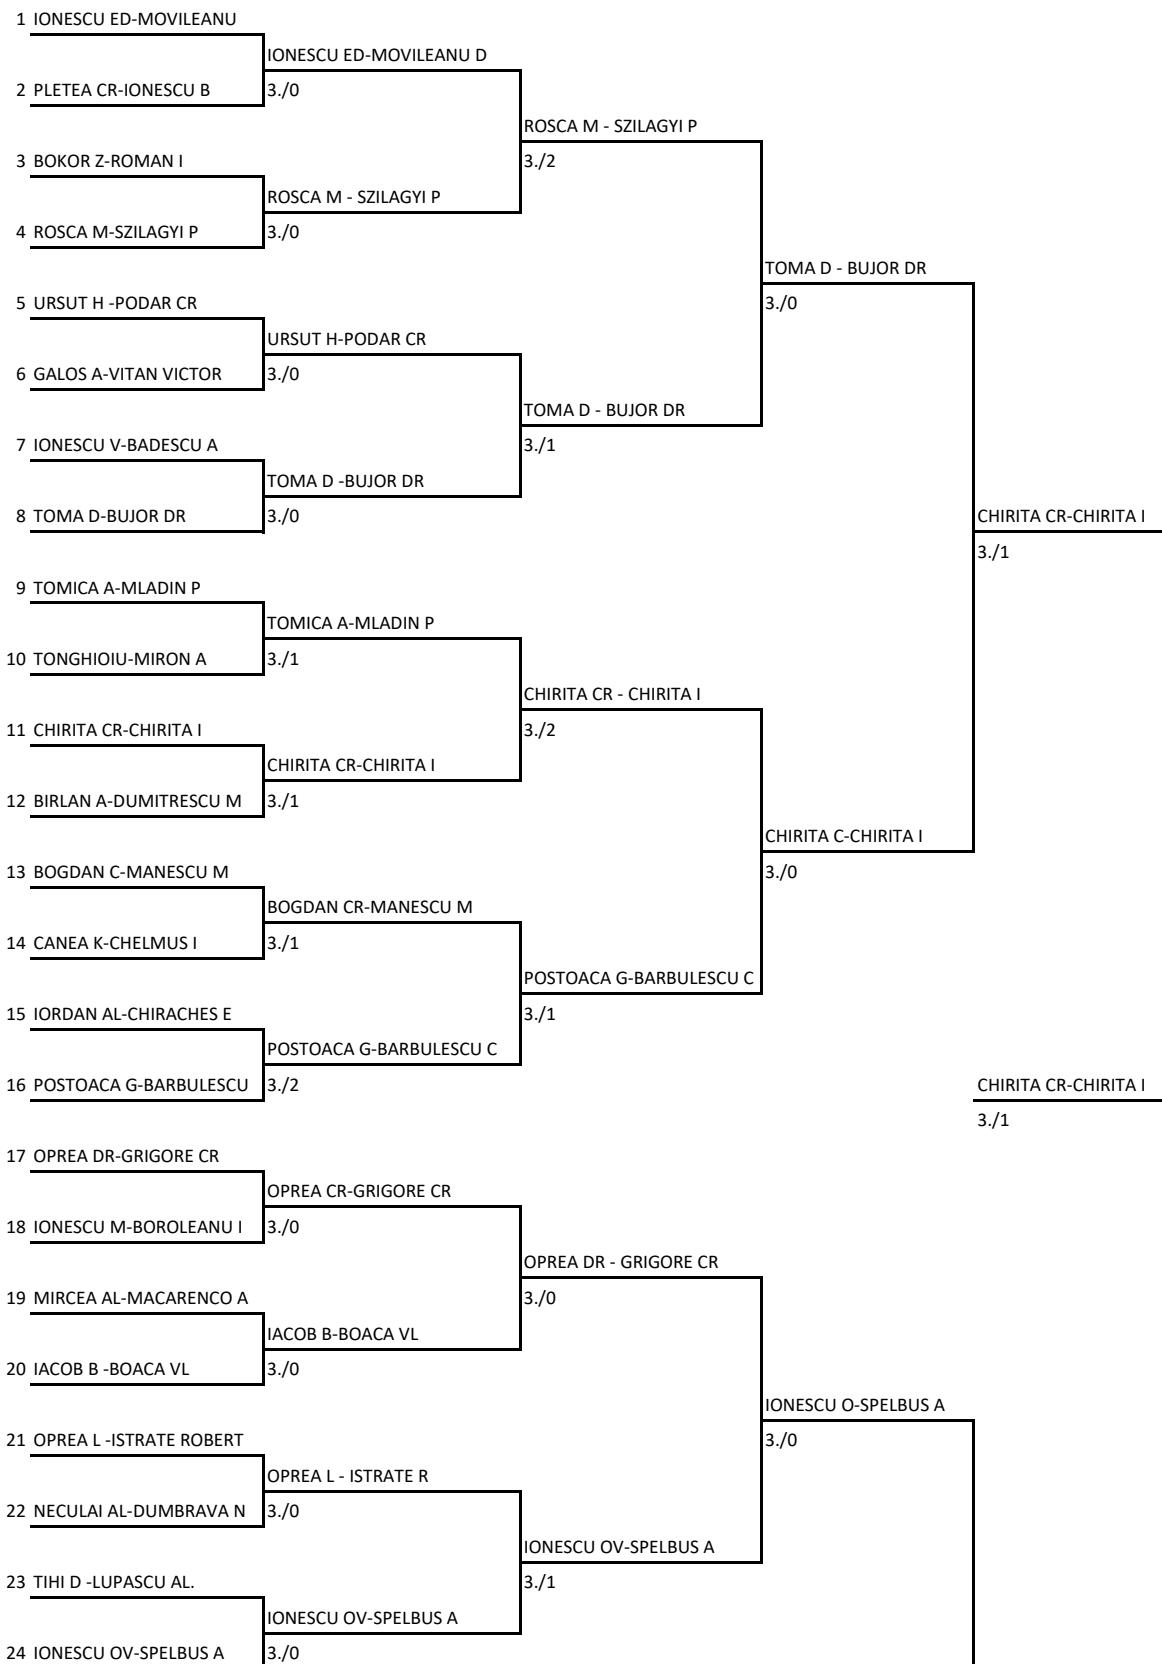

**FEDERATIA ROMANA DE TENIS DE MASA
CN INDIVIDUAL SENIORI - DUBLU BAIETI**

MECIURI BARAJ

- 1.MIROIU ANDREI/CINDEA CRISTIAN - TONGHIOIU STEFAN/MIRON ANDREI -
- 2.ALEXANDRU CONSTANTIN/URSU TEODOR - MOISEANU TEODOR/TRASCU LUCA -
- 3.PLETEA CRISTIAN/IONESCU BOGDAN - CUDALBU CIPRIAN/ANGHEL LIVIU -
- 4.SIMON CSABA/BURZA SILVIU - IONESCU VLAD/BADESCU ANDREI -
- 5.PETRESCU AL/ROSU ALEXANDRU - ACHITEI NICOLAE/IORDAN MARC -
- 6.BLAGA MIHAI/OROSZLAN RICHARD - IONESCU MIHAI/BOROLEANU ROBERT -
- 7.BAICAN ALEXANDRU/STATE MALIN - TIHI DANIEL/LUPASCU ALEXANDRU -

1./3

1./3

3./0

2./3

3./0

1./3

0./3

FEDERATIA ROMANA DE TENIS DE MASA
CN INDIVIDUAL SENIORI - DUBLU FETE