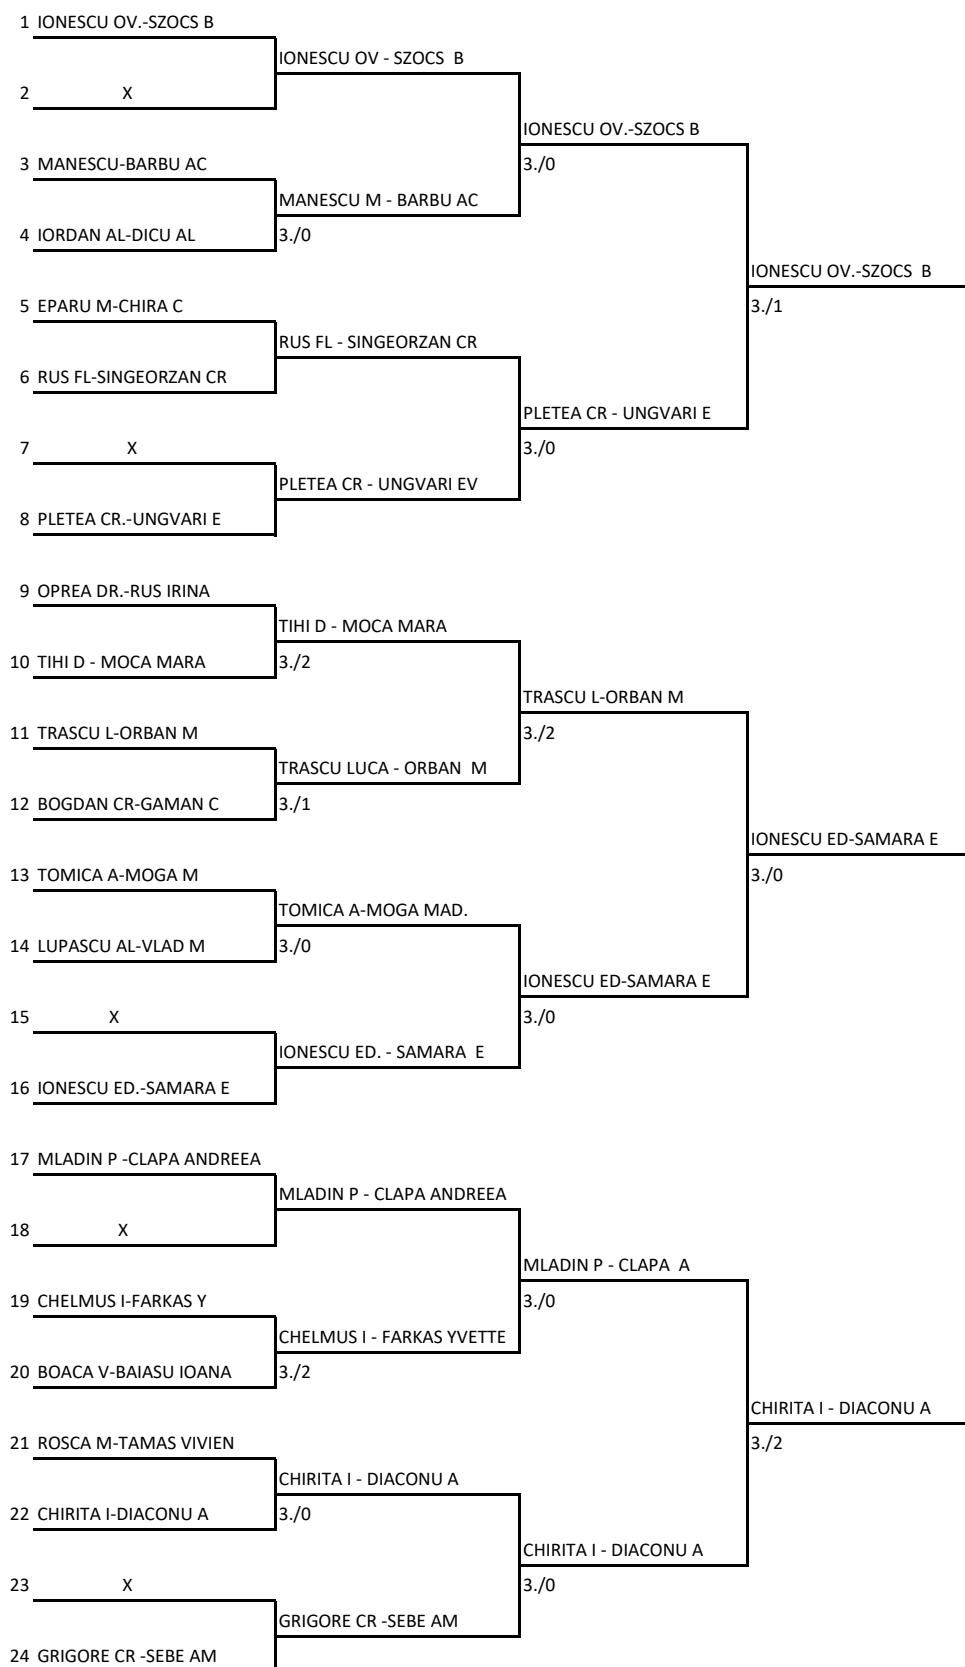

**FEDERATIA ROMANA DE TENIS DE MASA
CN INDIVIDUAL SENIORI - DUBLU BAIETI**

MECIURI BARAJ

- 1.MIROIU ANDREI/CINDEA CRISTIAN - TONGHIOIU STEFAN/MIRON ANDREI -
- 2.ALEXANDRU CONSTANTIN/URSU TEODOR - MOISEANU TEODOR/TRASCU LUCA -
- 3.PLETEA CRISTIAN/IONESCU BOGDAN - CUDALBU CIPRIAN/ANGHEL LIVIU -
- 4.SIMON CSABA/BURZA SILVIU - IONESCU VLAD/BADESCU ANDREI -
- 5.PETRESCU AL/ROSU ALEXANDRU - ACHITEI NICOLAE/IORDAN MARC -
- 6.BLAGA MIHAI/OROSZLAN RICHARD - IONESCU MIHAI/BOROLEANU ROBERT -
- 7.BAICAN ALEXANDRU/STATE MALIN - TIHI DANIEL/LUPASCU ALEXANDRU -

1./3

1./3

3./0

2./3

3./0

1./3

0./3

FEDERATIA ROMANA DE TENIS DE MASA
CN INDIVIDUAL SENIORI - DUBLU FETE

SZOCS B-SAMARA E

3./0

CIOBANU I-DIACONU A

3./1

CIOBANU I-DIACONU A

3./1

FEDERATIA ROMANA DE TENIS DE MASA
CN INDIVIDUAL SENIORI - DUBLU MIXT

IONESCU ED,-SAMARA E

3./2

IONESCU ED-SAMARA E

3./1

TOMA D - PLAIAN T

3./0

ISTRATE A - DRAGOMAN

3./2

ISTRATE A-DRAGOMAN A