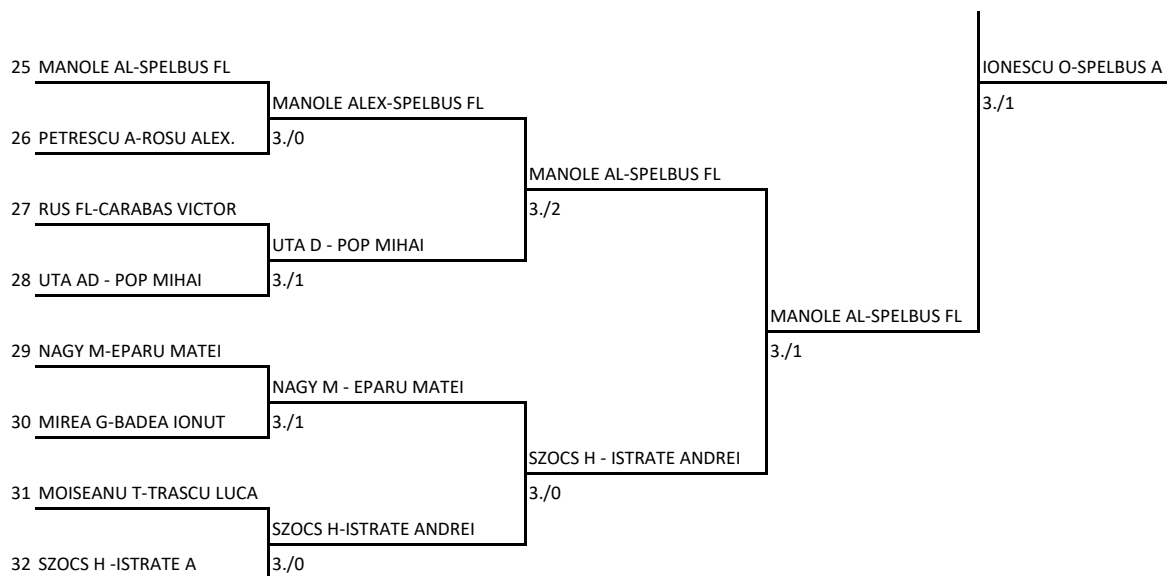

**FEDERATIA ROMANA DE TENIS DE MASA
CN INDIVIDUAL SENIORI - DUBLU BAIETI**

MECIURI BARAJ

- 1.MIROIU ANDREI/CINDEA CRISTIAN - TONGHIOIU STEFAN/MIRON ANDREI -
- 2.ALEXANDRU CONSTANTIN/URSU TEODOR - MOISEANU TEODOR/TRASCU LUCA -
- 3.PLETEA CRISTIAN/IONESCU BOGDAN - CUDALBU CIPRIAN/ANGHEL LIVIU -
- 4.SIMON CSABA/BURZA SILVIU - IONESCU VLAD/BADESCU ANDREI -
- 5.PETRESCU AL/ROSU ALEXANDRU - ACHITEI NICOLAE/IORDAN MARC -
- 6.BLAGA MIHAI/OROSZLAN RICHARD - IONESCU MIHAI/BOROLEANU ROBERT -
- 7.BAICAN ALEXANDRU/STATE MALIN - TIHI DANIEL/LUPASCU ALEXANDRU -

1./3

1./3

3./0

2./3

3./0

1./3

0./3

FEDERATIA ROMANA DE TENIS DE MASA
CN INDIVIDUAL SENIORI - DUBLU FETE

SZOCS B-SAMARA E

3./0

CIOBANU I-DIACONU A

3./1

CIOBANU I-DIACONU A

3./1

FEDERATIA ROMANA DE TENIS DE MASA
CN INDIVIDUAL SENIORI - DUBLU MIXT

IONESCU ED,-SAMARA E