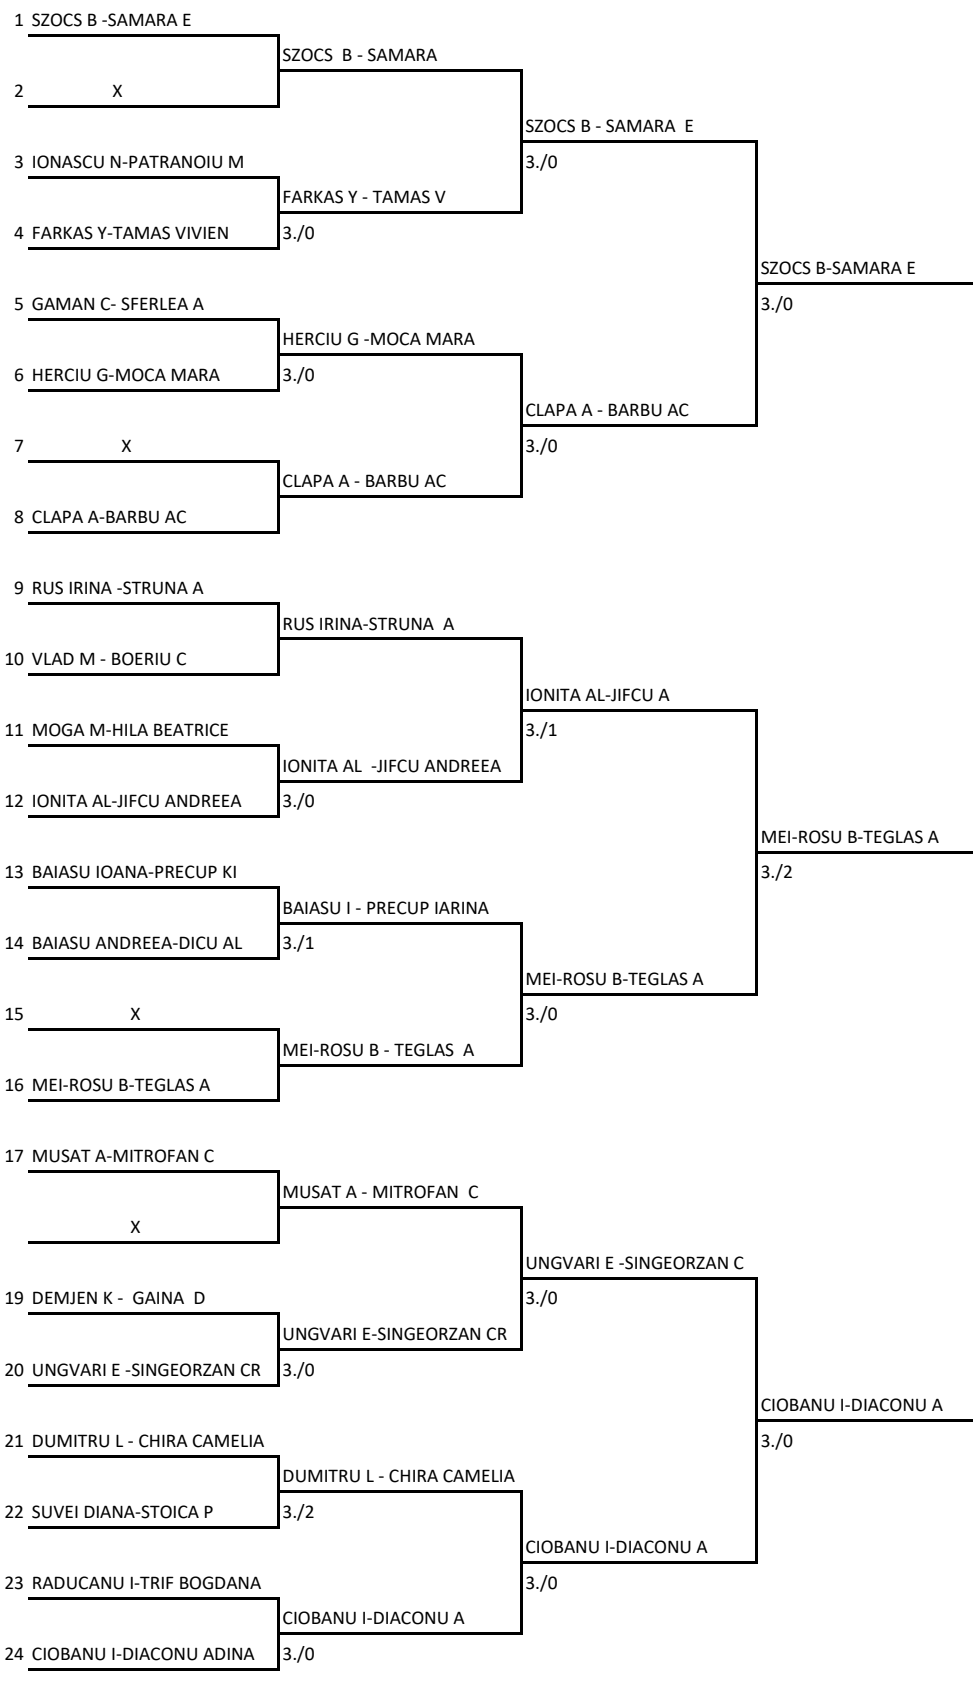

**FEDERATIA ROMANA DE TENIS DE MASA
CN INDIVIDUAL SENIORI - DUBLU BAIETI**

MECIURI BARAJ

- 1.MIROIU ANDREI/CINDEA CRISTIAN - TONGHIOIU STEFAN/MIRON ANDREI -
- 2.ALEXANDRU CONSTANTIN/URSU TEODOR - MOISEANU TEODOR/TRASCU LUCA -
- 3.PLETEA CRISTIAN/IONESCU BOGDAN - CUDALBU CIPRIAN/ANGHEL LIVIU -
- 4.SIMON CSABA/BURZA SILVIU - IONESCU VLAD/BADESCU ANDREI -
- 5.PETRESCU AL/ROSU ALEXANDRU - ACHITEI NICOLAE/IORDAN MARC -
- 6.BLAGA MIHAI/OROSZLAN RICHARD - IONESCU MIHAI/BOROLEANU ROBERT -
- 7.BAICAN ALEXANDRU/STATE MALIN - TIHI DANIEL/LUPASCU ALEXANDRU -

1./3

1./3

3./0

2./3

3./0

1./3

0./3

FEDERATIA ROMANA DE TENIS DE MASA
CN INDIVIDUAL SENIORI - DUBLU FETE

SZOCS B-SAMARA E

3./0

CIOBANU I-DIACONU A

3./1

CIOBANU I-DIACONU A

3./1

FEDERATIA ROMANA DE TENIS DE MASA
CN INDIVIDUAL SENIORI - DUBLU MIXT

IONESCU ED,-SAMARA E

3./2

IONESCU ED-SAMARA E

3./1

TOMA D - PLAIAN T

3./0

ISTRATE A - DRAGOMAN

3./2

ISTRATE A-DRAGOMAN A