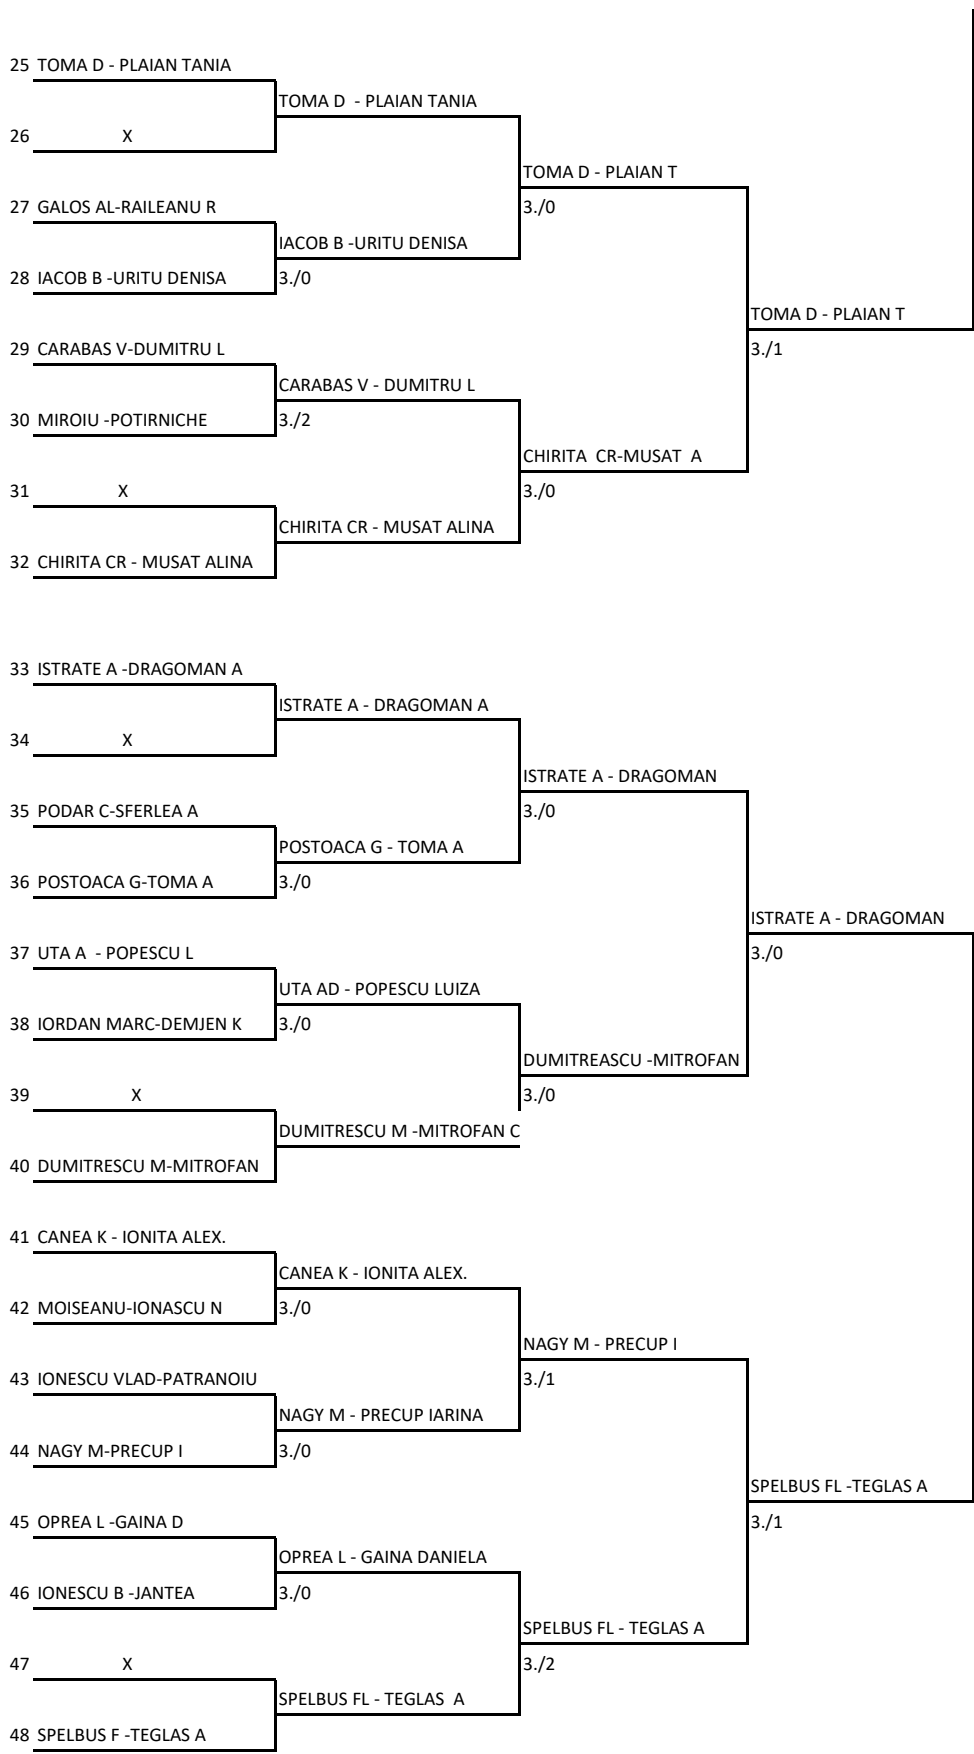

**FEDERATIA ROMANA DE TENIS DE MASA
CN INDIVIDUAL SENIORI - DUBLU BAIETI**

MECIURI BARAJ

- 1.MIROIU ANDREI/CINDEA CRISTIAN - TONGHIOIU STEFAN/MIRON ANDREI -
- 2.ALEXANDRU CONSTANTIN/URSU TEODOR - MOISEANU TEODOR/TRASCU LUCA -
- 3.PLETEA CRISTIAN/IONESCU BOGDAN - CUDALBU CIPRIAN/ANGHEL LIVIU -
- 4.SIMON CSABA/BURZA SILVIU - IONESCU VLAD/BADESCU ANDREI -
- 5.PETRESCU AL/ROSU ALEXANDRU - ACHITEI NICOLAE/IORDAN MARC -
- 6.BLAGA MIHAI/OROSZLAN RICHARD - IONESCU MIHAI/BOROLEANU ROBERT -
- 7.BAICAN ALEXANDRU/STATE MALIN - TIHI DANIEL/LUPASCU ALEXANDRU -

1./3

1./3

3./0

2./3

3./0

1./3

0./3

FEDERATIA ROMANA DE TENIS DE MASA
CN INDIVIDUAL SENIORI - DUBLU FETE

SZOCS B-SAMARA E

3./0

CIOBANU I-DIACONU A

3./1

CIOBANU I-DIACONU A

3./1

FEDERATIA ROMANA DE TENIS DE MASA
CN INDIVIDUAL SENIORI - DUBLU MIXT

IONESCU ED,-SAMARA E

3./2

IONESCU ED-SAMARA E

3./1

TOMA D - PLAIAN T

3./0

ISTRATE A - DRAGOMAN

3./2

ISTRATE A-DRAGOMAN A