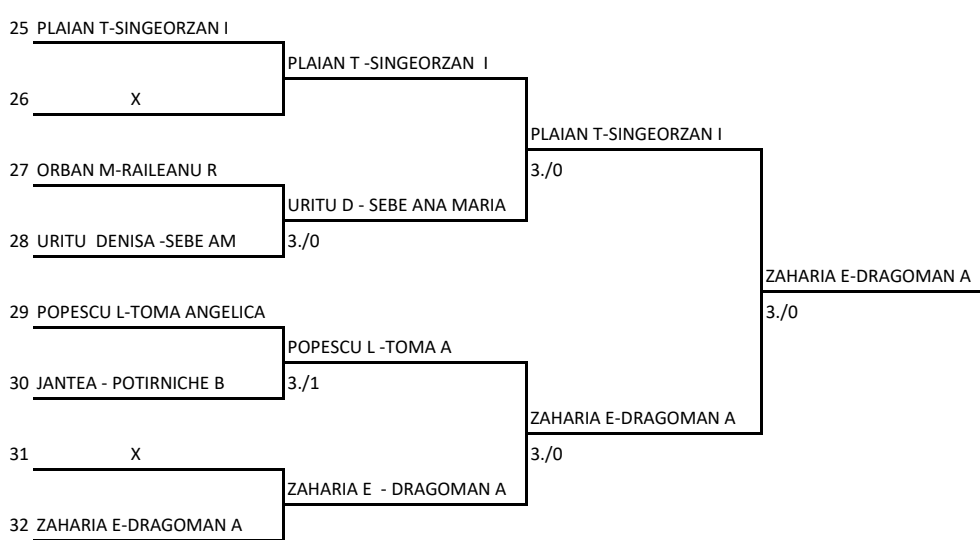

**FEDERATIA ROMANA DE TENIS DE MASA
CN INDIVIDUAL SENIORI - DUBLU BAIETI**

MECIURI BARAJ

- 1.MIROIU ANDREI/CINDEA CRISTIAN - TONGHIOIU STEFAN/MIRON ANDREI -
- 2.ALEXANDRU CONSTANTIN/URSU TEODOR - MOISEANU TEODOR/TRASCU LUCA -
- 3.PLETEA CRISTIAN/IONESCU BOGDAN - CUDALBU CIPRIAN/ANGHEL LIVIU -
- 4.SIMON CSABA/BURZA SILVIU - IONESCU VLAD/BADESCU ANDREI -
- 5.PETRESCU AL/ROSU ALEXANDRU - ACHITEI NICOLAE/IORDAN MARC -
- 6.BLAGA MIHAI/OROSZLAN RICHARD - IONESCU MIHAI/BOROLEANU ROBERT -
- 7.BAICAN ALEXANDRU/STATE MALIN - TIHI DANIEL/LUPASCU ALEXANDRU -

1./3

1./3

3./0

2./3

3./0

1./3

0./3

FEDERATIA ROMANA DE TENIS DE MASA
CN INDIVIDUAL SENIORI - DUBLU FETE

SZOCS B-SAMARA E

3./0

CIOBANU I-DIACONU A

3./1

CIOBANU I-DIACONU A

3./1

FEDERATIA ROMANA DE TENIS DE MASA
CN INDIVIDUAL SENIORI - DUBLU MIXT

IONESCU ED,-SAMARA E