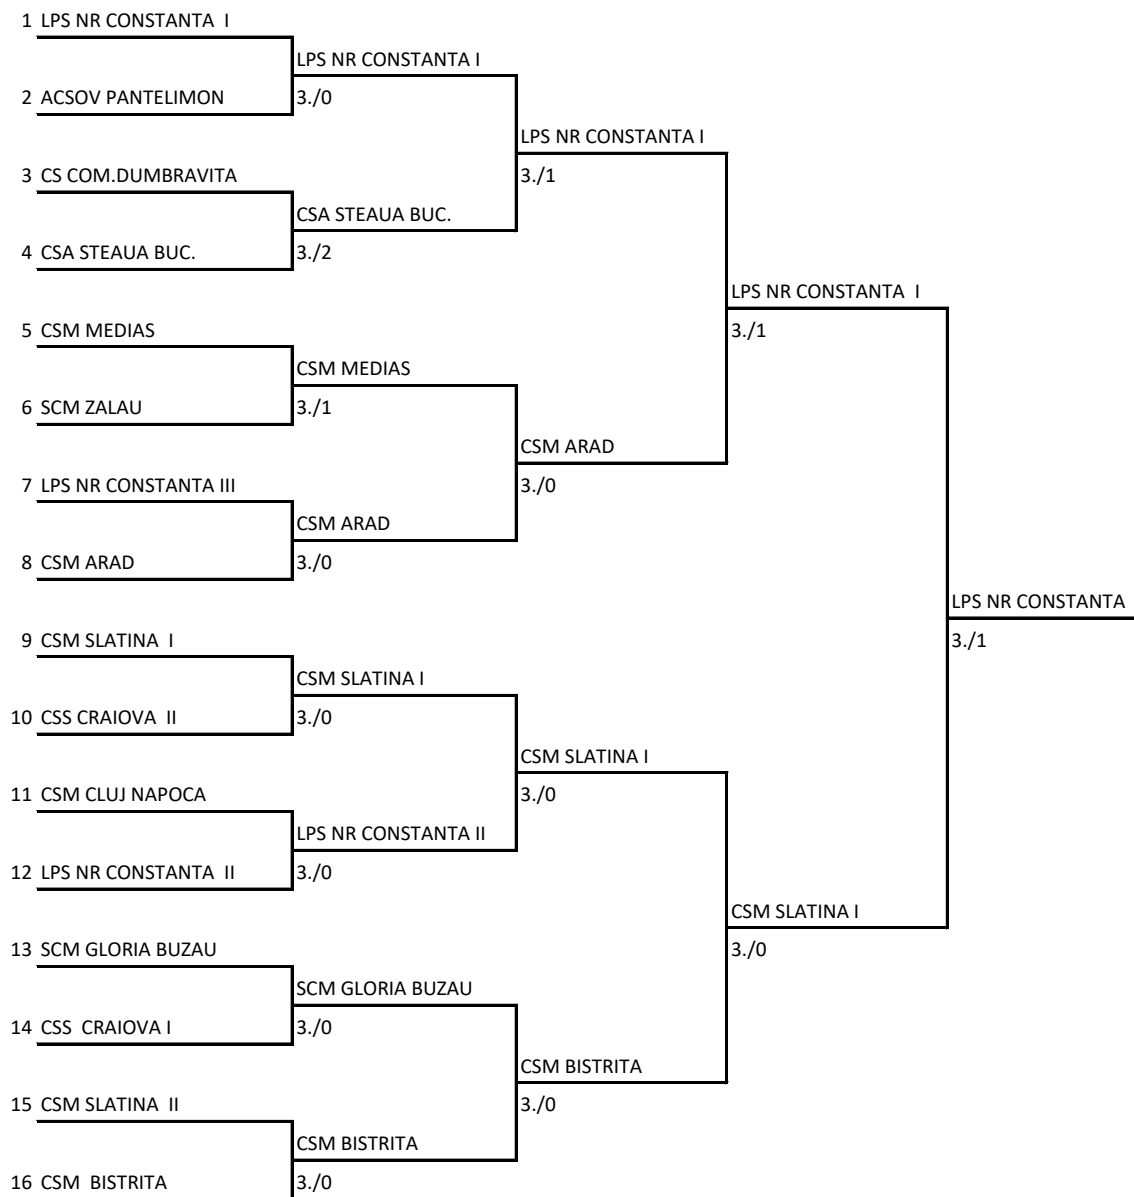

FEDERATIA ROMANA DE TENIS DE MASA

ECHIPE FETE U19 - PRIMELE 16

FEDERATIA ROMANA DE TENIS DE MASA

ECHIPE BAIETI U19 - PRIMII 16