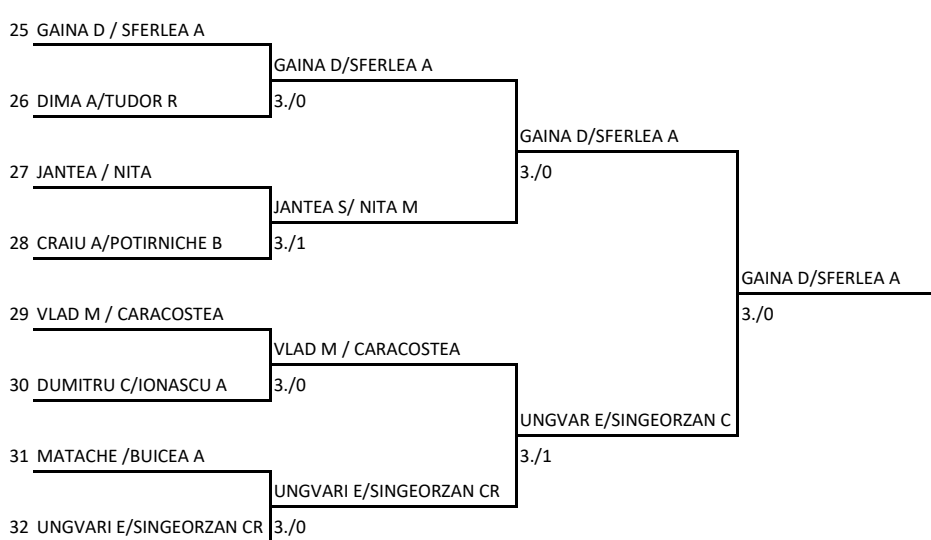

**FEDERATIA ROMANA DE TENIS DE MASA**  
**CN INDIVIDUAL JUN.U19 - DUBLU FETE**

**BARAJE**

1. MATACHE A/BUICEA A - MAZILU A/FLORESCU M - 3/0
2. BARBU S/MENTEL N - CERBU F /GENUNCHE I- 3./1
3. MURESAN A/TANASE A - DIMA A/TUDOR R - 1/3
4. TRUSCULESCU A/PUENEA D -CHIRILESCU C/TOMA B -3/0

**FEDERATIA ROMANA DE TENIS DE MASA**  
**CN INDIVIDUAL JUN.U19 - DUBLU BAIETI**

### BARAJE

1. TOMA D/ UTA D -VADUVA D/DUMITRU A- 2/3
2. TOLOS I/MARINESCU SASHA - CRANTA G/CRANTA A -3/0
3. SIMA VLAD /VITAN V -DRAGU RAZVAN / TEODORU MATEI -3/0
4. CEAUSESUCU R /STOICA K - ANGHEL BOGDAN /NITA M -3/2
5. LUTU COSMIN/NEAGU GEORGE - CHIRACHES E/IORDAN ALEXANDRU - CHIRACHES E /IORDAN AL - 3./0