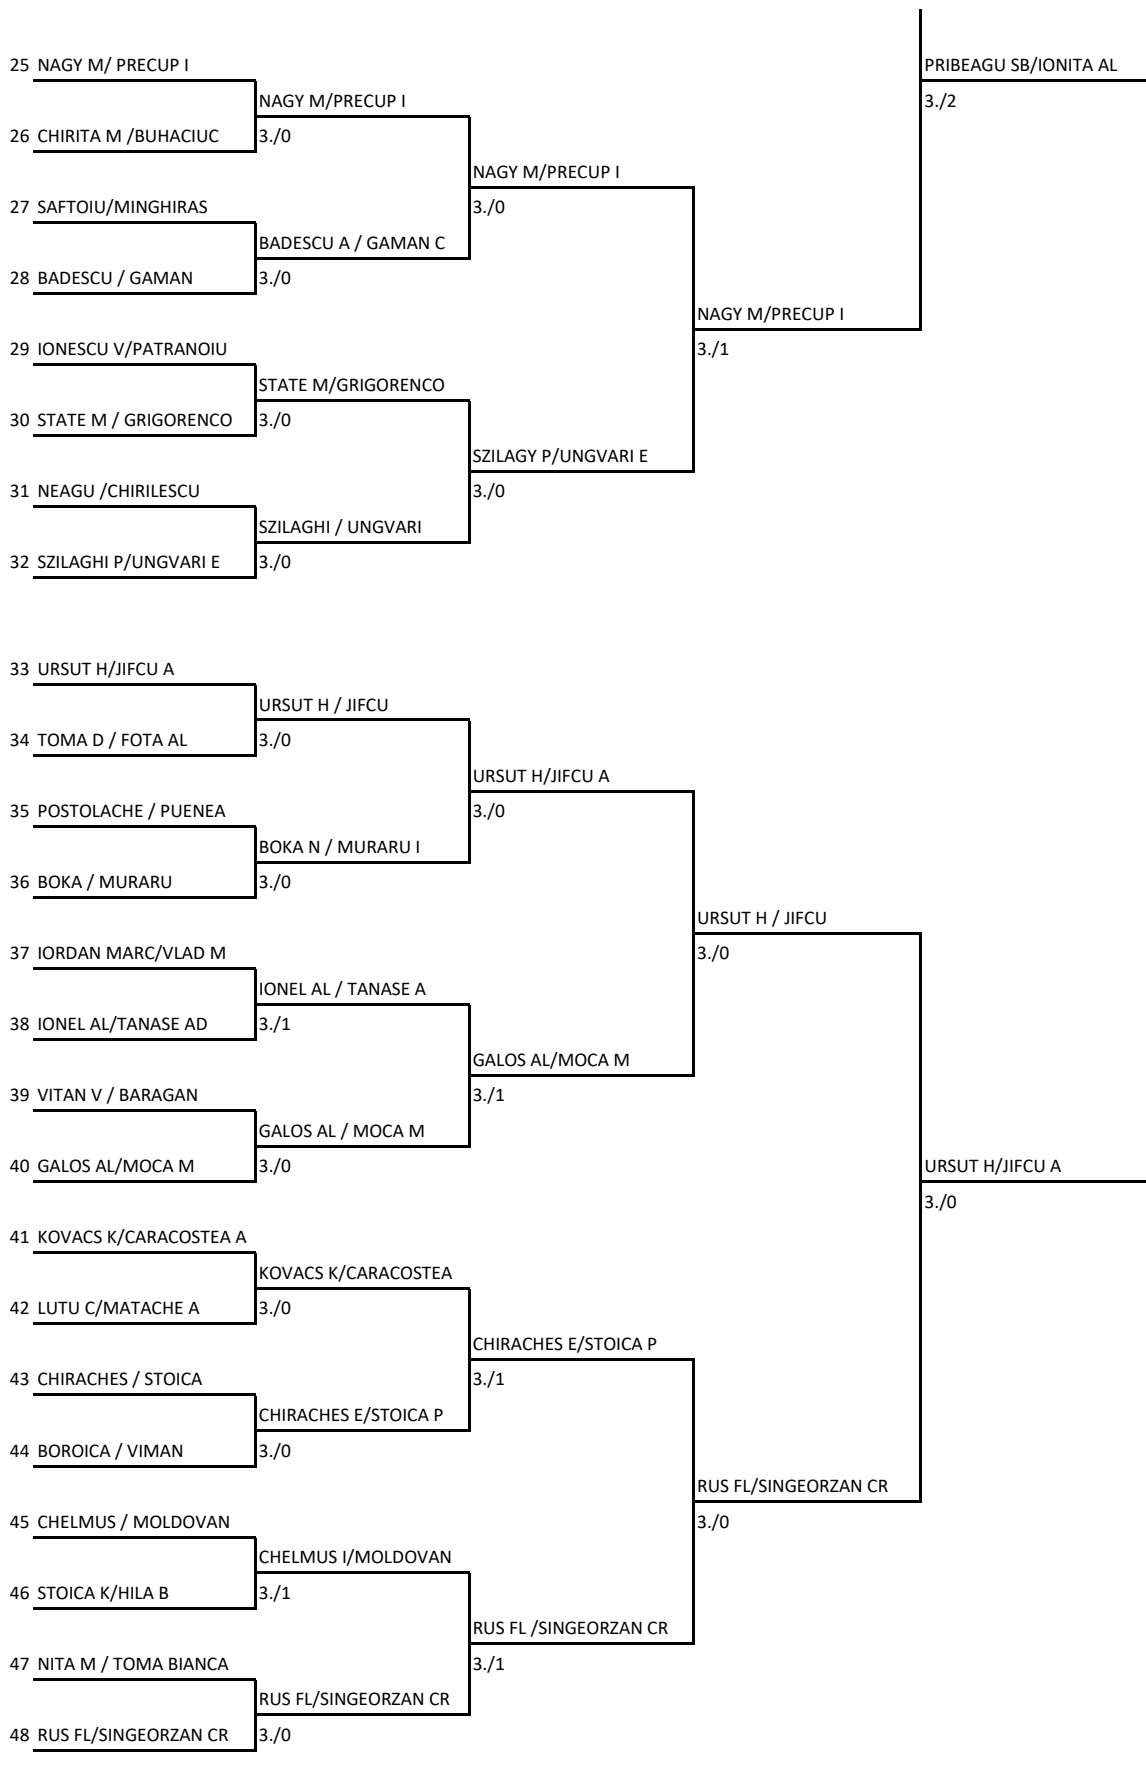

**FEDERATIA ROMANA DE TENIS DE MASA**  
**CN INDIVIDUAL JUN.U19 - DUBLU FETE**

**BARAJE**

1. MATACHE A/BUICEA A - MAZILU A/FLORESCU M - 3/0
2. BARBU S/MENTEL N - CERBU F /GENUNCHE I- 3./1
3. MURESAN A/TANASE A - DIMA A/TUDOR R - 1/3
4. TRUSCULESCU A/PUENEA D -CHIRILESCU C/TOMA B -3/0

**FEDERATIA ROMANA DE TENIS DE MASA**  
**CN INDIVIDUAL JUN.U19 - DUBLU BAIETI**

### BARAJE

1. TOMA D/ UTA D -VADUVA D/DUMITRU A- 2/3
2. TOLOS I/MARINESCU SASHA - CRANTA G/CRANTA A -3/0
3. SIMA VLAD /VITAN V -DRAGU RAZVAN / TEODORU MATEI -3/0
4. CEAUSESUCU R /STOICA K - ANGHEL BOGDAN /NITA M -3/2
5. LUTU COSMIN/NEAGU GEORGE - CHIRACHES E/IORDAN ALEXANDRU - CHIRACHES E /IORDAN AL - 3./0

URSUT H/PODAR CR

3./2

**FEDERATIA ROMANA DE TENIS DE MASA**  
**CN INDIVIDUAL JUN.U19 - DUBLU MIXT**

PRIBEAGU S/IONITA AL

3./0

ISTRATE R/MEI-ROSU B

3./0

ISTRATE R/MEI-ROSU B