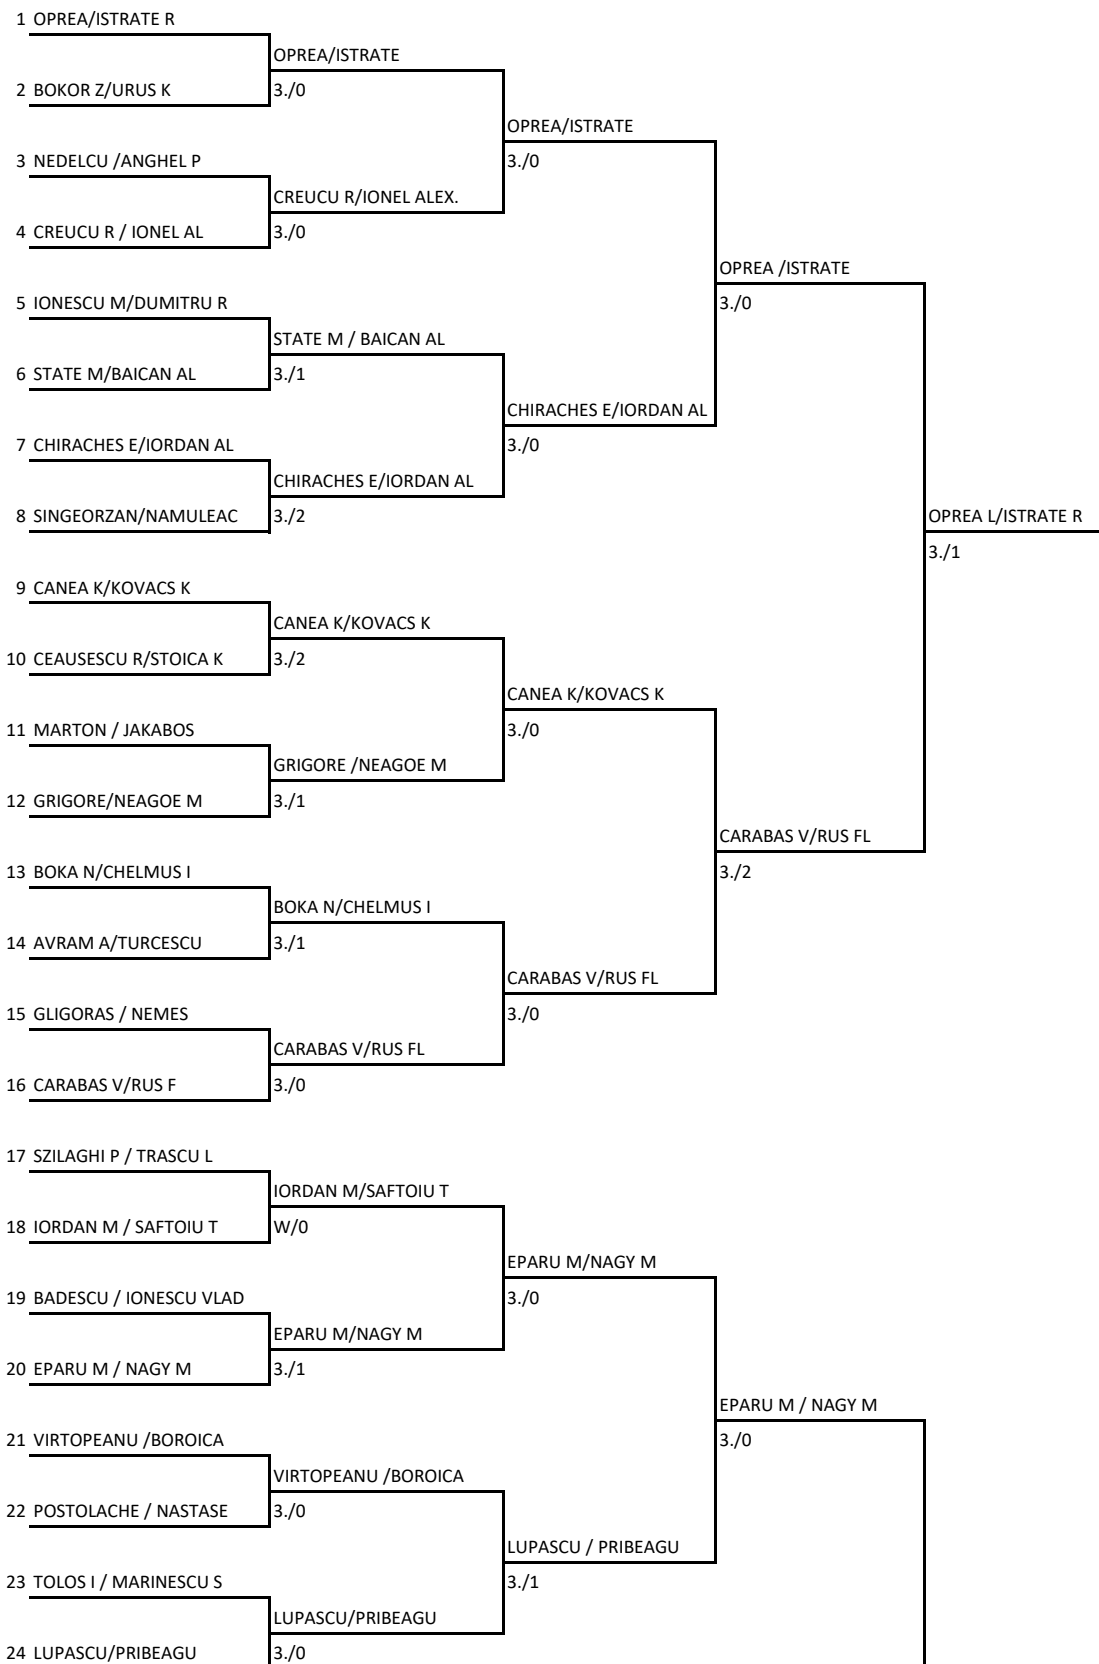

**FEDERATIA ROMANA DE TENIS DE MASA**  
**CN INDIVIDUAL JUN.U19 - DUBLU FETE**

**BARAJE**

1. MATACHE A/BUICEA A - MAZILU A/FLORESCU M - 3/0
2. BARBU S/MENTEL N - CERBU F /GENUNCHE I- 3./1
3. MURESAN A/TANASE A - DIMA A/TUDOR R - 1/3
4. TRUSCULESCU A/PUENEA D -CHIRILESCU C/TOMA B -3/0

**FEDERATIA ROMANA DE TENIS DE MASA**  
**CN INDIVIDUAL JUN.U19 - DUBLU BAIETI**