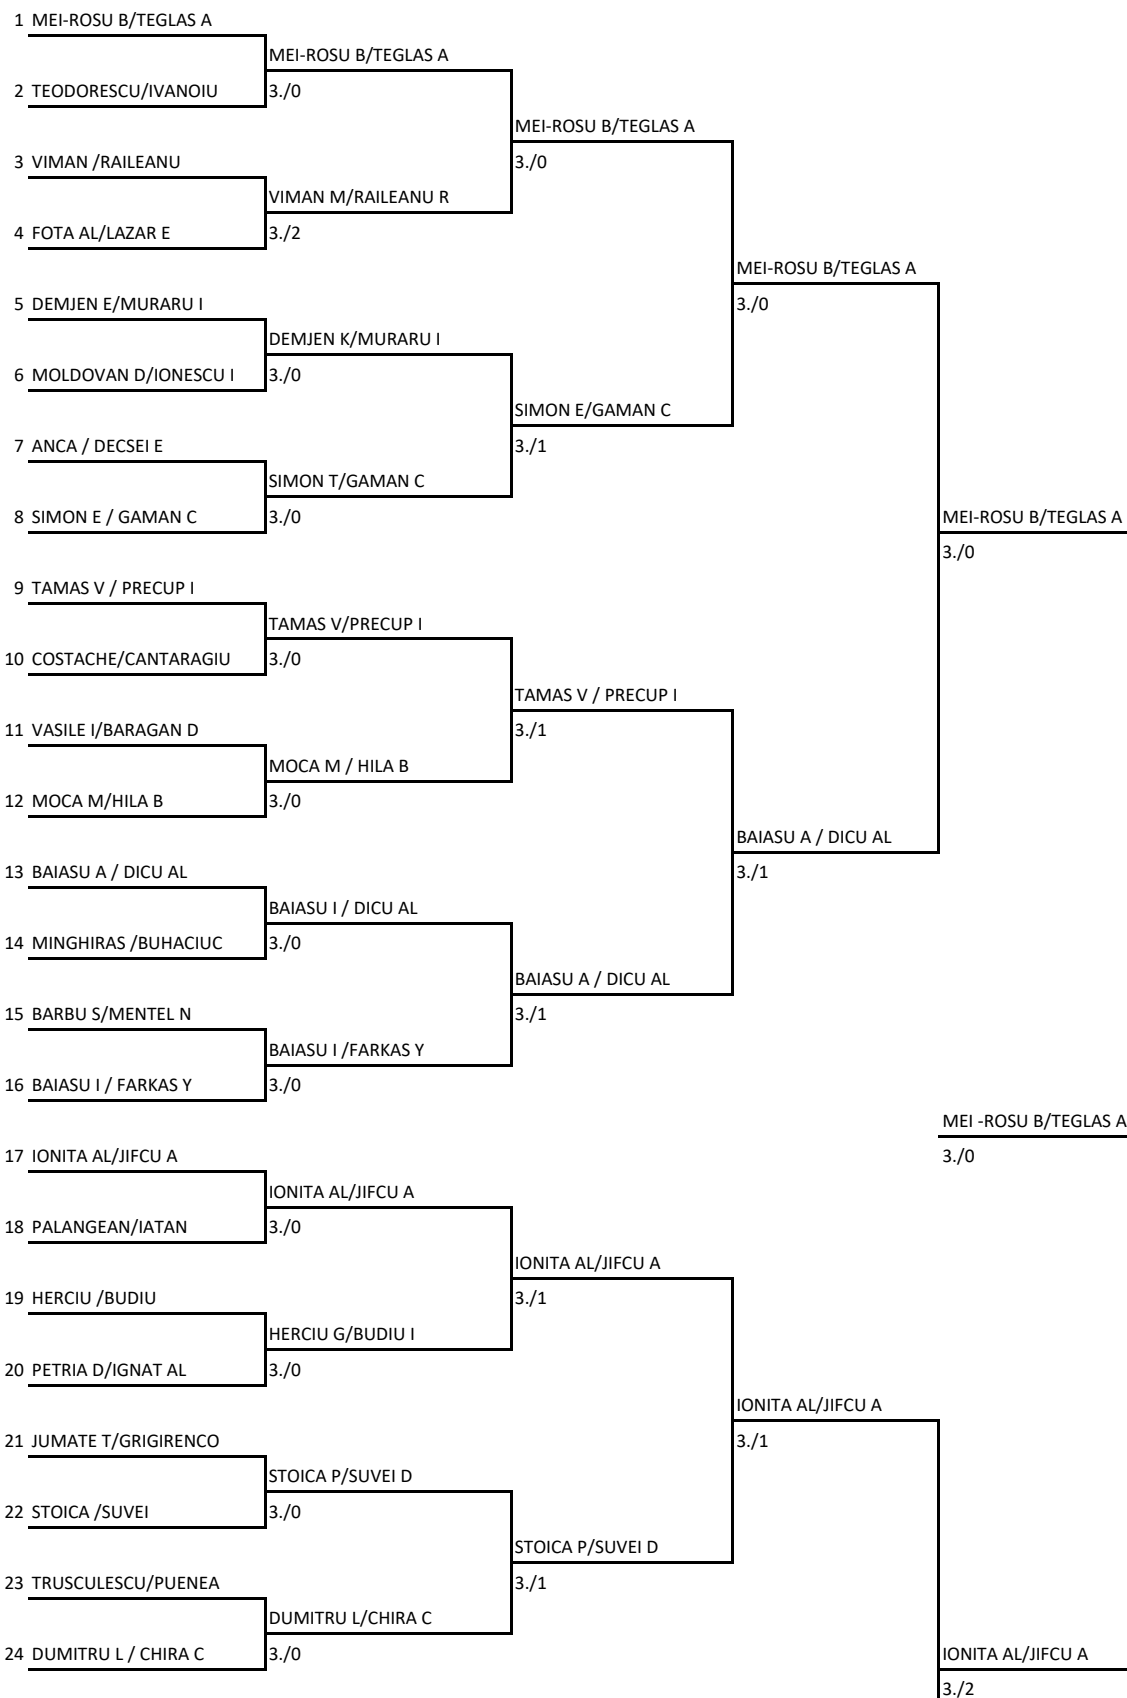

**FEDERATIA ROMANA DE TENIS DE MASA**  
**CN INDIVIDUAL JUN.U19 - DUBLU FETE**

**BARAJE**

1. MATACHE A/BUICEA A - MAZILU A/FLORESCU M - 3/0
2. BARBU S/MENTEL N - CERBU F /GENUNCHE I- 3./1
3. MURESAN A/TANASE A - DIMA A/TUDOR R - 1/3
4. TRUSCULESCU A/PUENEA D -CHIRILESCU C/TOMA B -3/0

**FEDERATIA ROMANA DE TENIS DE MASA**  
**CN INDIVIDUAL JUN.U19 - DUBLU BAIETI**