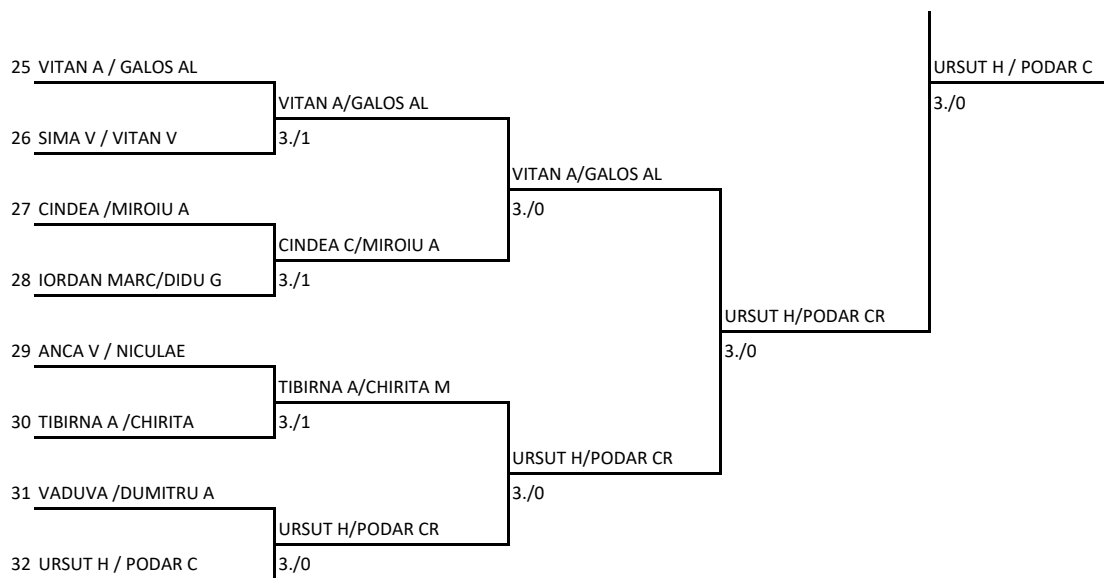

**FEDERATIA ROMANA DE TENIS DE MASA**  
**CN INDIVIDUAL JUN.U19 - DUBLU FETE**

**BARAJE**

1. MATACHE A/BUICEA A - MAZILU A/FLORESCU M - 3/0
2. BARBU S/MENTEL N - CERBU F /GENUNCHE I- 3./1
3. MURESAN A/TANASE A - DIMA A/TUDOR R - 1/3
4. TRUSCULESCU A/PUENEA D -CHIRILESCU C/TOMA B -3/0

**FEDERATIA ROMANA DE TENIS DE MASA**  
**CN INDIVIDUAL JUN.U19 - DUBLU BAIETI**

### BARAJE

1. TOMA D/ UTA D -VADUVA D/DUMITRU A- 2/3
2. TOLOS I/MARINESCU SASHA - CRANTA G/CRANTA A -3/0
3. SIMA VLAD /VITAN V -DRAGU RAZVAN / TEODORU MATEI -3/0
4. CEAUSESUCU R /STOICA K - ANGHEL BOGDAN /NITA M -3/2
5. LUTU COSMIN/NEAGU GEORGE - CHIRACHES E/IORDAN ALEXANDRU - CHIRACHES E /IORDAN AL - 3./0