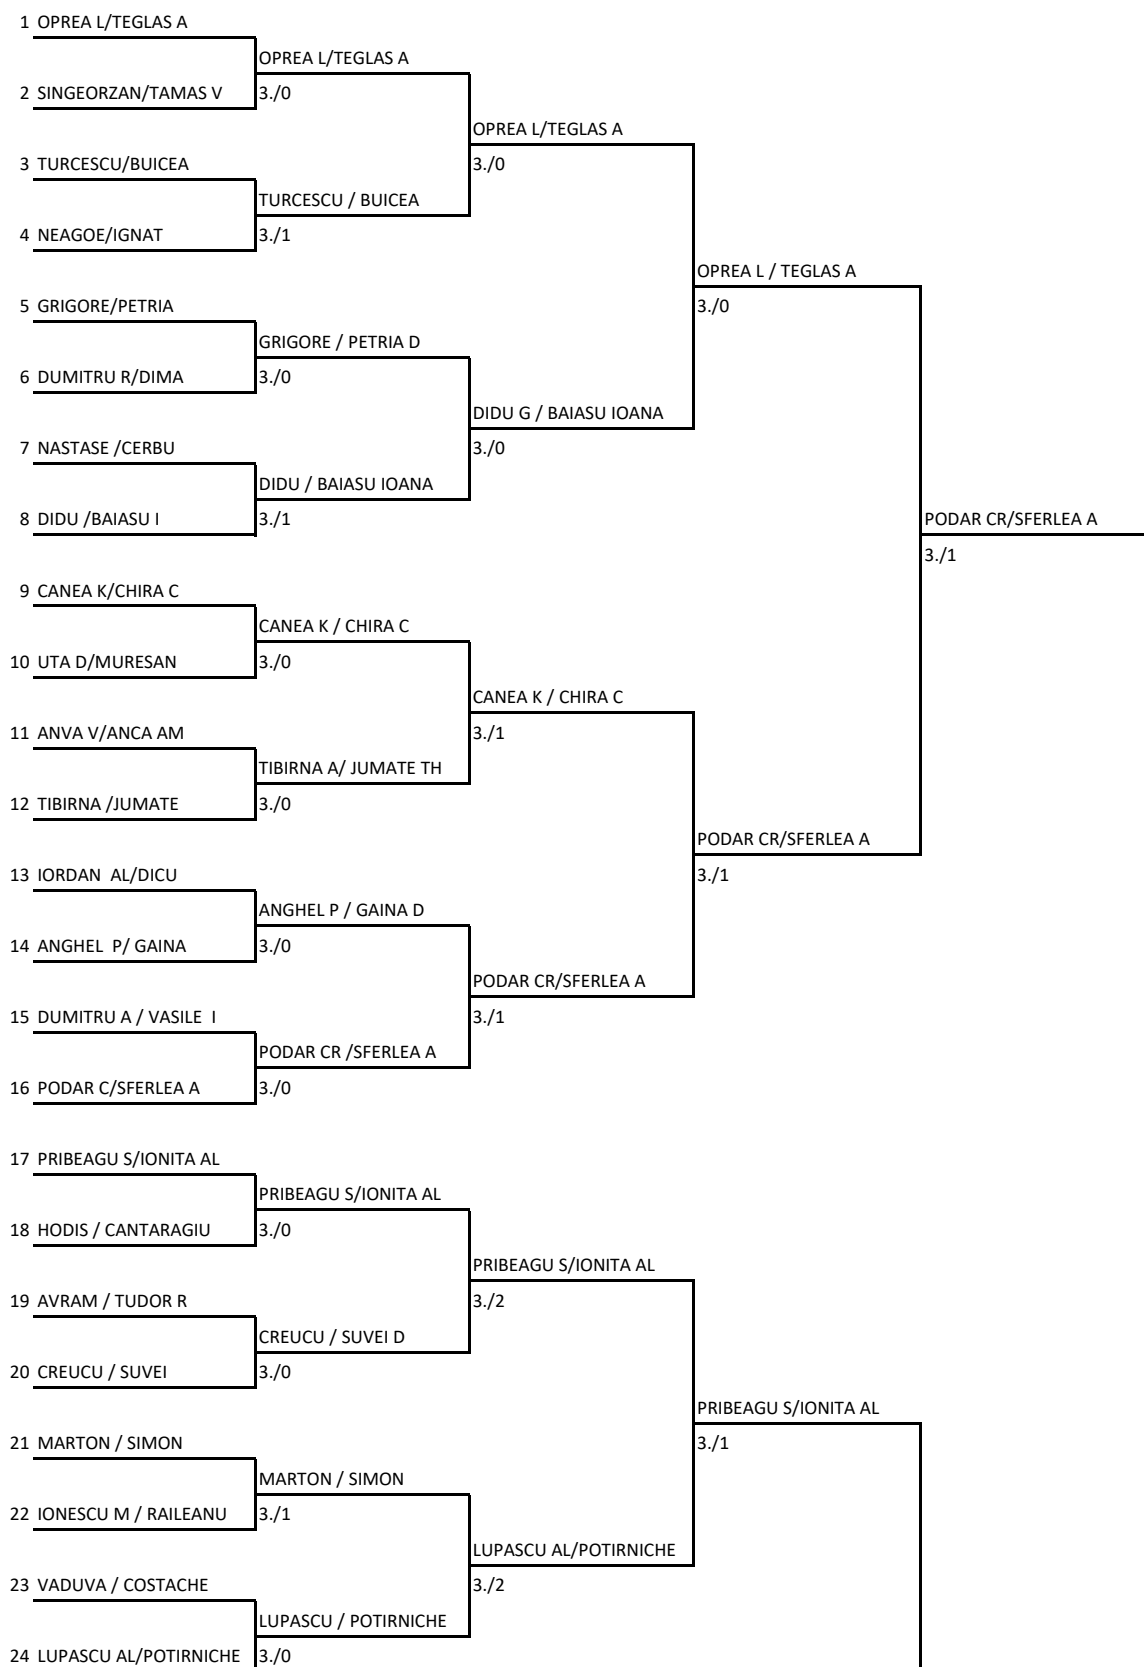

FEDERATIA ROMANA DE TENIS DE MASA
CN INDIVIDUAL JUN.U19 - DUBLU MIXT