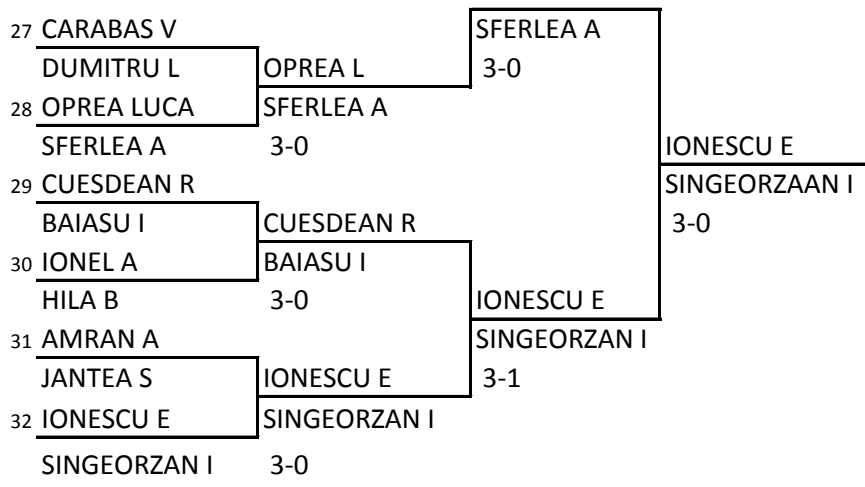

FEDERATIA ROMANA DE TENIS DE MASA
 CUPA ROMANIEI SENIORI - BAIETI

FEDERATIA ROMANA DE TENIS DE MASA
 CAMPIONATUL NATIONAL TINERET DUBLU FETE

1	ZAHARIA ELENA				
	SINGEORZAN IOANA	ZAHARIA ELENA			
2	VLAD MARIA	SINGEORZAN I.			
	BOERIU CEZARA	3-0	ZAHARIA ELENA		
3	SFERLEA ALESIA		SINGEORZAN I		
	FARKAS YVETTE	IONITA ALEX.	3-0		
4	IONITA ALEX.	JIFCU AANDREEA		ZAHARIA EL.	
	JIFCU ANDREEA	3-0		SINGEORZAN I	
5	UNGVARY EVELIN			3-0	
	SINGEORZAN CR.	UNGVARY EVEL.			
6	MOGA MADALINA	SINGOERZAN CR.			
	MOCA MARA	3-0	UNGVARY EVEL		
7	TAMAS VIVIEN		SINGEORZAN CR		
	HILA BEATRICE	STRUNA ADELA	3-1		
8	STRUNA ADELA	RUS IRINA			
	RUS IRINA	3-0		MEI-ROSU B	
9	MITROFAN CAM.			TEGLAS AND	
	URITU DENISA	MITROFAN CAM.		3-2	
10	MOLDOVAN DORA	URITU DENISA			
	JANTEA SERENA	3-0	MITROFAN CAM.		
11	GAMAN CARMINA		URITU DENISA		
	SIMON TEODORA	GAMAN CARMINA	3-0		
12	RADU DIANA	SIMON TEODOTA		MEI-ROSU B.	
	GAINA DANIELA	3-2		TEGLAS AND.	
13	BAIASU IOANA			3-1	
	BARBU ANA CR.	BAIASU IOANA			
14	STOICA PATRICIA	BARBU ANA CR.			
	PRECUP IARINA	3-1	MEI-ROSU BIANCA		
15	BAIASU ANDREEA		TEGLAS ANDREEA		
	DICU ALEXANDRA	MEI-ROSU BIANCA	3-2		
16	MEI-ROSU BIANCA	TEGGLAS ANDREEA			
	TEGLAS ANDREEA	3-0			