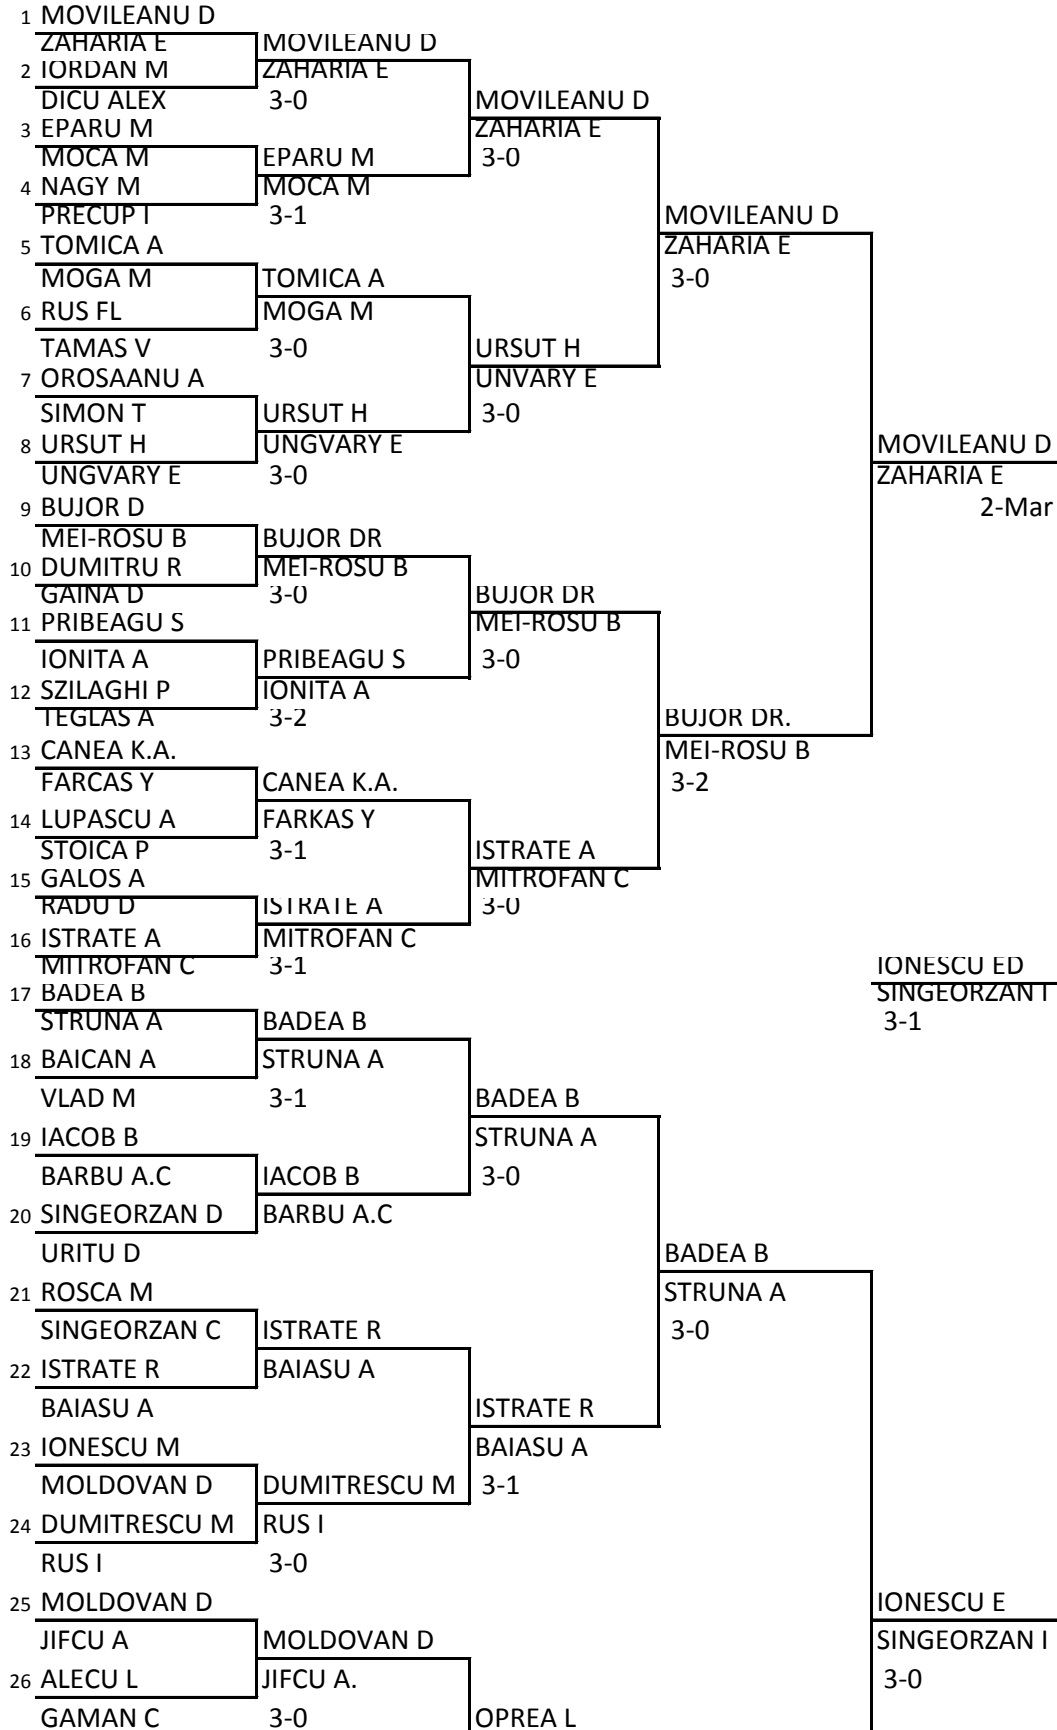

FEDERATIA ROMANA DE TENIS DE MASA
 CUPA ROMANIEI SENIORI - BAIETI

FEDERATIA ROMANA DE TENIS DE MASA
 CAMPIONATUL NATIONAL TINERET DUBLU FETE

1	ZAHARIA ELENA				
	SINGEORZAN IOANA	ZAHARIA ELENA			
2	VLAD MARIA	SINGEORZAN I.			
	BOERIU CEZARA	3-0	ZAHARIA ELENA		
3	SFERLEA ALESIA		SINGEORZAN I		
	FARKAS YVETTE	IONITA ALEX.	3-0		
4	IONITA ALEX.	JIFCU AANDREEA		ZAHARIA EL.	
	JIFCU ANDREEA	3-0		SINGEORZAN I	
5	UNGVARY EVELIN			3-0	
	SINGEORZAN CR.	UNGVARY EVEL.			
6	MOGA MADALINA	SINGOERZAN CR.			
	MOCA MARA	3-0	UNGVARY EVEL		
7	TAMAS VIVIEN		SINGEORZAN CR		
	HILA BEATRICE	STRUNA ADELA	3-1		
8	STRUNA ADELA	RUS IRINA			
	RUS IRINA	3-0		MEI-ROSU B	
9	MITROFAN CAM.			TEGLAS AND	
	URITU DENISA	MITROFAN CAM.		3-2	
10	MOLDOVAN DORA	URITU DENISA			
	JANTEA SERENA	3-0	MITROFAN CAM.		
11	GAMAN CARMINA		URITU DENISA		
	SIMON TEODORA	GAMAN CARMINA	3-0		
12	RADU DIANA	SIMON TEODOTA		MEI-ROSU B.	
	GAINA DANIELA	3-2		TEGLAS AND.	
13	BAIASU IOANA			3-1	
	BARBU ANA CR.	BAIASU IOANA			
14	STOICA PATRICIA	BARBU ANA CR.			
	PRECUP IARINA	3-1	MEI-ROSU BIANCA		
15	BAIASU ANDREEA		TEGLAS ANDREEA		
	DICU ALEXANDRA	MEI-ROSU BIANCA	3-2		
16	MEI-ROSU BIANCA	TEGGLAS ANDREEA			
	TEGLAS ANDREEA	3-0			