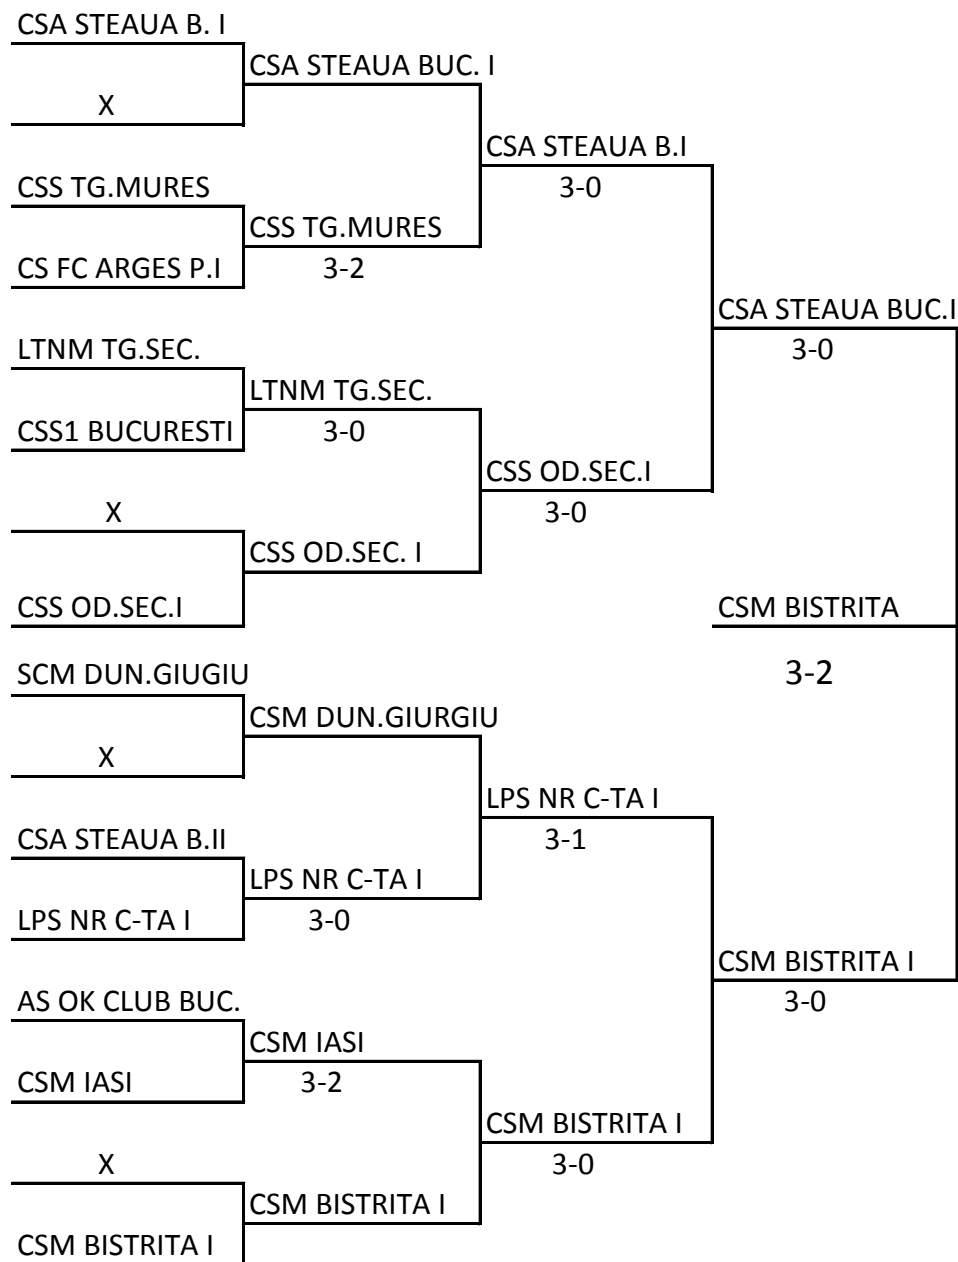

FEDERATIA ROMANA TENIS DE MASA
 CAMPIONAT NATIONAL U 15 ECHIPE FETE tablou 1-8

ECHIPE FETE - tablou 9-16

Meciuri de clasament

loc 5-8 CSM MOINESTI - CN AV RM.SARAT 3-1
 ACSOV PANTELIMON - CSM ZALAU 1-3

FERERATIA ROMANA DE TENIS DE MASA
CAMP.NATIONAL U 15 ECHIPE BAIETI

GR.1

Nr.crt	Denumire echipa	1	2	3	4	V	P	Meciav.	loc
1	CSM ZALAU	X	1-3	3-1	3-0	3-0			II
2	CSA STEAUA BUC.	3-1	X	3-0	3-0	3-0			I
3	LTNM TG.SECUIESC	1-3	0-3	X	3-1				III
4	CSM MEDIAS	0-3	0-3	1-3	X	3-1			IV
5	LPS SATU MARE	0-3	0-3		1-3	X			V

GR.2

Nr.crt	Denumire echipa	1	2	3	4	V	P	Meciav.	loc
1	CSM BISTRITA	X	3-2	3-0	3-0				I
2	ACSOV PANTELIMON	2-3	X	3-1	3-0				II
3	CSM ARAD	0-3	1-3	X	3-1				III
4	CSM DORNA VATRA D.	0-3	0-3	1-3	X				IV

GR.3