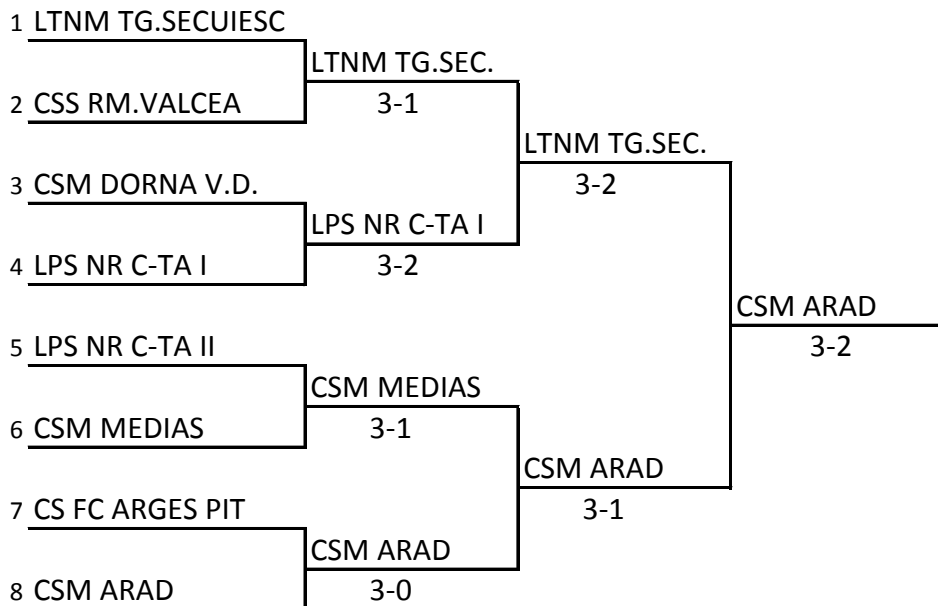

FEDERATIA ROMANA TENIS DE MASA
 CAMPIONAT NATIONAL U 15 ECHIPE FETE tablou 1-8

ECHIPE FETE - tablou 9-16

Meciuri de clasament

loc 5-8 CSM MOINESTI - CN AV RM.SARAT 3-1
 ACSOV PANTELIMON - CSM ZALAU 1-3

FERERATIA ROMANA DE TENIS DE MASA
CAMP.NATIONAL U 15 ECHIPE BAIETI