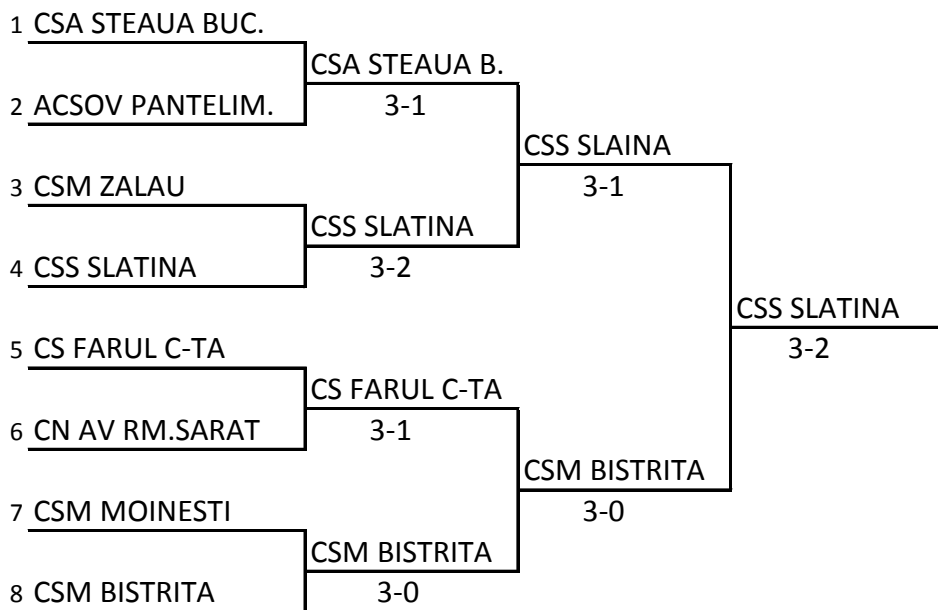

FEDERATIA ROMANA TENIS DE MASA
 CAMPIONAT NATIONAL U 15 ECHIPE FETE tablou 1-8

ECHIPE FETE - tablou 9-16

Meciuri de clasament

loc 5-8 CSM MOINESTI - CN AV RM.SARAT 3-1
 ACSOV PANTELIMON - CSM ZALAU 1-3

FERERATIA ROMANA DE TENIS DE MASA
CAMP.NATIONAL U 15 ECHIPE BAIETI