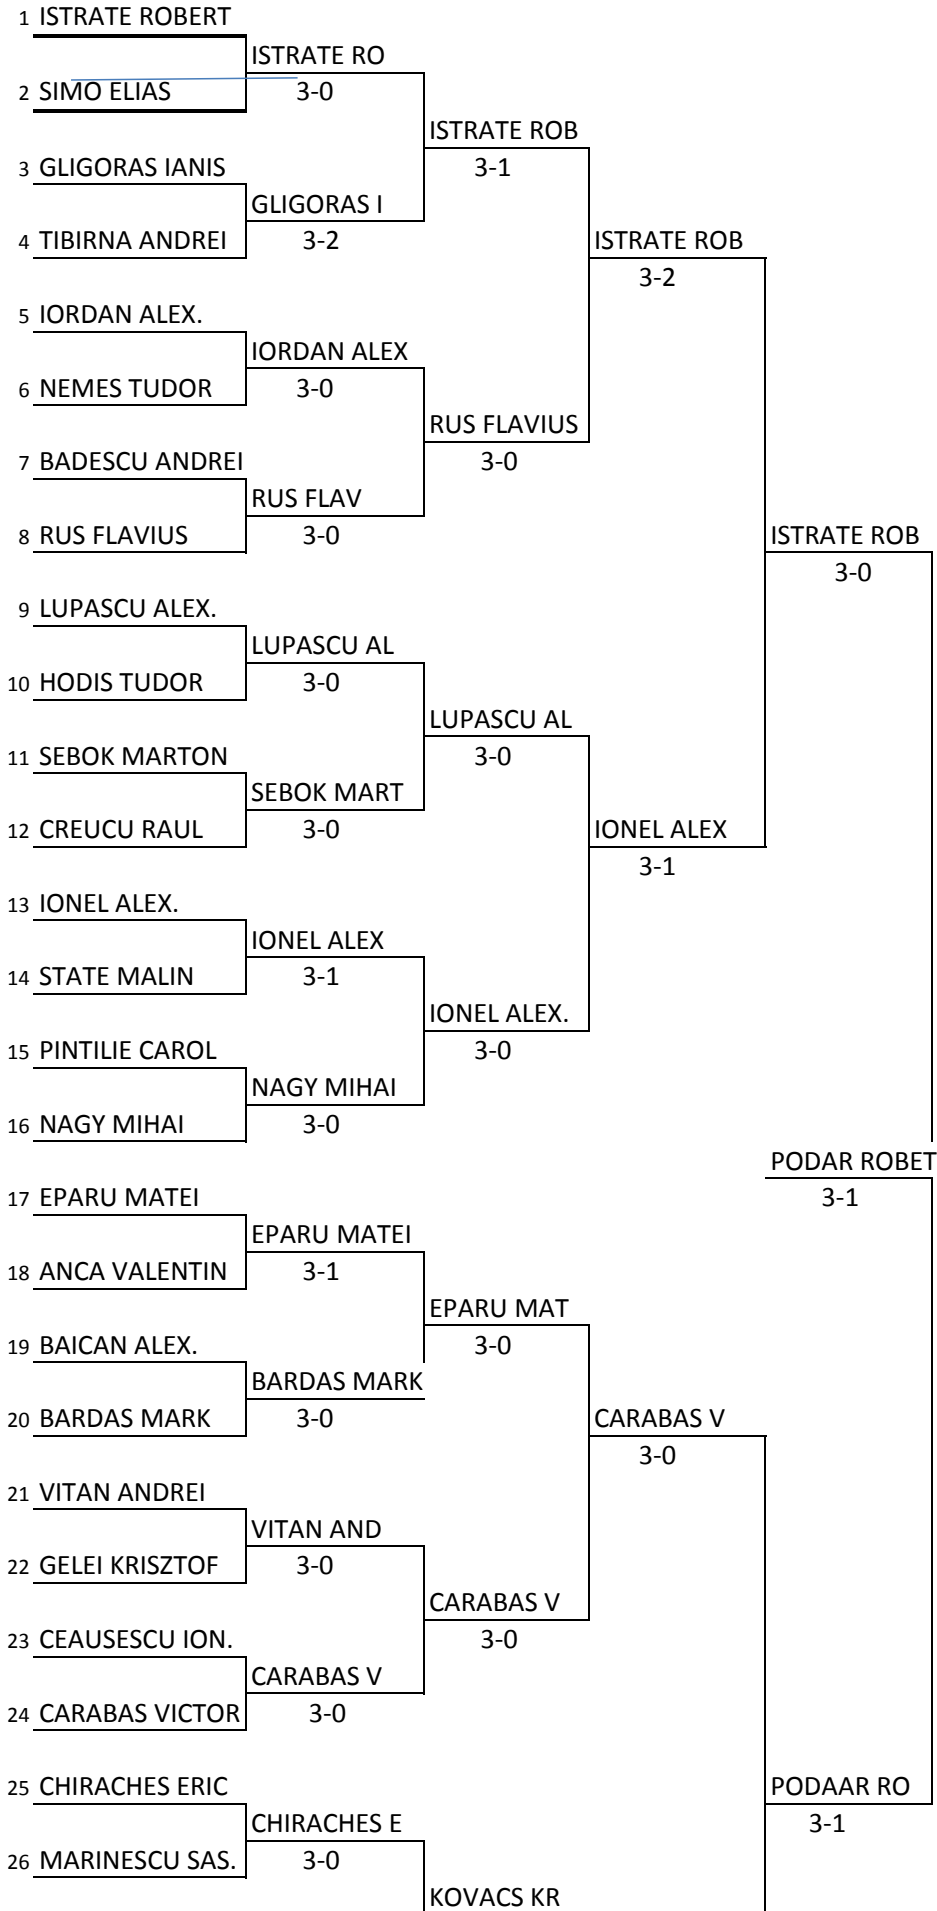

FEDERATIA ROMANA DE TENIS DE MASA
CUPA ROMANIEI JUNIORI III(9-10ani),BAIETI

27	MORTASIFU ION.		3-2	
		KOVACS KRISZ		
28	KOVACS KRISZTOF	3-0		PODAR ROB
				3-0
29	POSTOLACHE IGOR			
		POSTOLACHE I		
30	BAN TAMAS	3-0		
				PODAR ROB
31	HANDRA MARK			3-0
		PODAR ROB		
32	PODAR ROBERT	3-0		

CLASAAMENT

1. PODAR ROBERT   CSM BISTRITA
2. ISTRATE ROBERT   CSA STEAUA BUCURESTI
3. IONEL ALEXANDRU   CSM BISTRITA
4. CARABAS VICTOR   LPS NR CONSTANTA