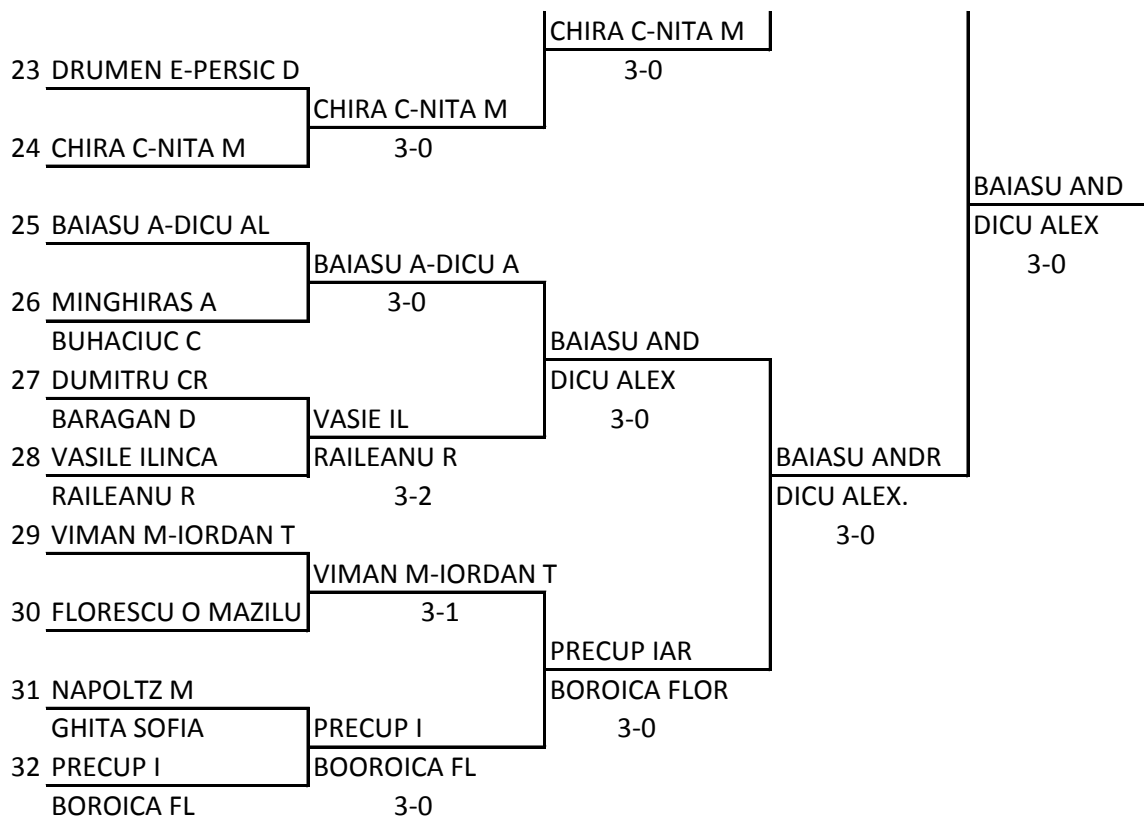

FEDERATIA ROMANA DE TENIS DE MASA
DUBLU BAIETI - CAMP.NATIONAL U 15

1	ISTRATE R			
	PODAR R	ISTRATE R		
2	MAGURA L	PODAR R		
	MAGURA C	3-0	ISTRATE R	
3	PINTILIE C		PODAR R	
	BENDESCU M	NEMES T	3-0	
4	NEMES T	KOLUMBAN D		ISTRATE R
	KOLUMBAN D	3-0	PODAR R	
5	KOVACS K		3-0	
	ANCA V	KOVACS K		
6	FUIOREA M	ANCA V		
	PETRE L	3-2	CHIRACHES E	
7	BALASZ H		TIBIRNA A	
	BAN T	CHIRACHES E	3-2	
8	CHIRACHES E	TIBIRNA A		ISTRATE RO
	TIBIRNA A	3-0	PODAR ROB	
9	BADESCU A		3-0	
	IORDAN MI	BADESCU A		
10	UTA A	IORDAN MI		
	COLES G	3-0	GLIGORAS I	
11	SILAGHI M		SEBOK M	
	TUCUINA D	GLIGORAS I	3-1	
12	GLIGORAS I	SEBOK M		IORDAN ALEX
	SEBOK M	3-0	LUPASCU AL	
13	LUTU C		3-0	
	MARINESCU S	CEAUSESCU I		
14	CEAUSESCU I	ANDREI I		
	ANDREI I	3-2	IORDAN A	
15	DOLHAI B		LUPASCU A	
	ZAHA A	IORDAN A	3-0	
16	IORDAN A	LUPASCU A		
	LUPASCU A	3-0		ISTRATE RO
17	RUS FL			PODAR RO
	CARABAS V	RUS FL		3-0
18	FECIORU	CARABAS V		
	HORTI	3-0	RUS FLAV	
19	PANAIT M		CARABAS V	
	GHINDAOANU	VITAN A	3-1	
20	VITAN A	BITA C		RUS FLAVIUS
	BITA C	3-0	CARABAS V	
21	VITAN V		3-0	
	MORTASIFU I	POSTOLACHE I		
22	POSTOLACHE I	NEAGOE M