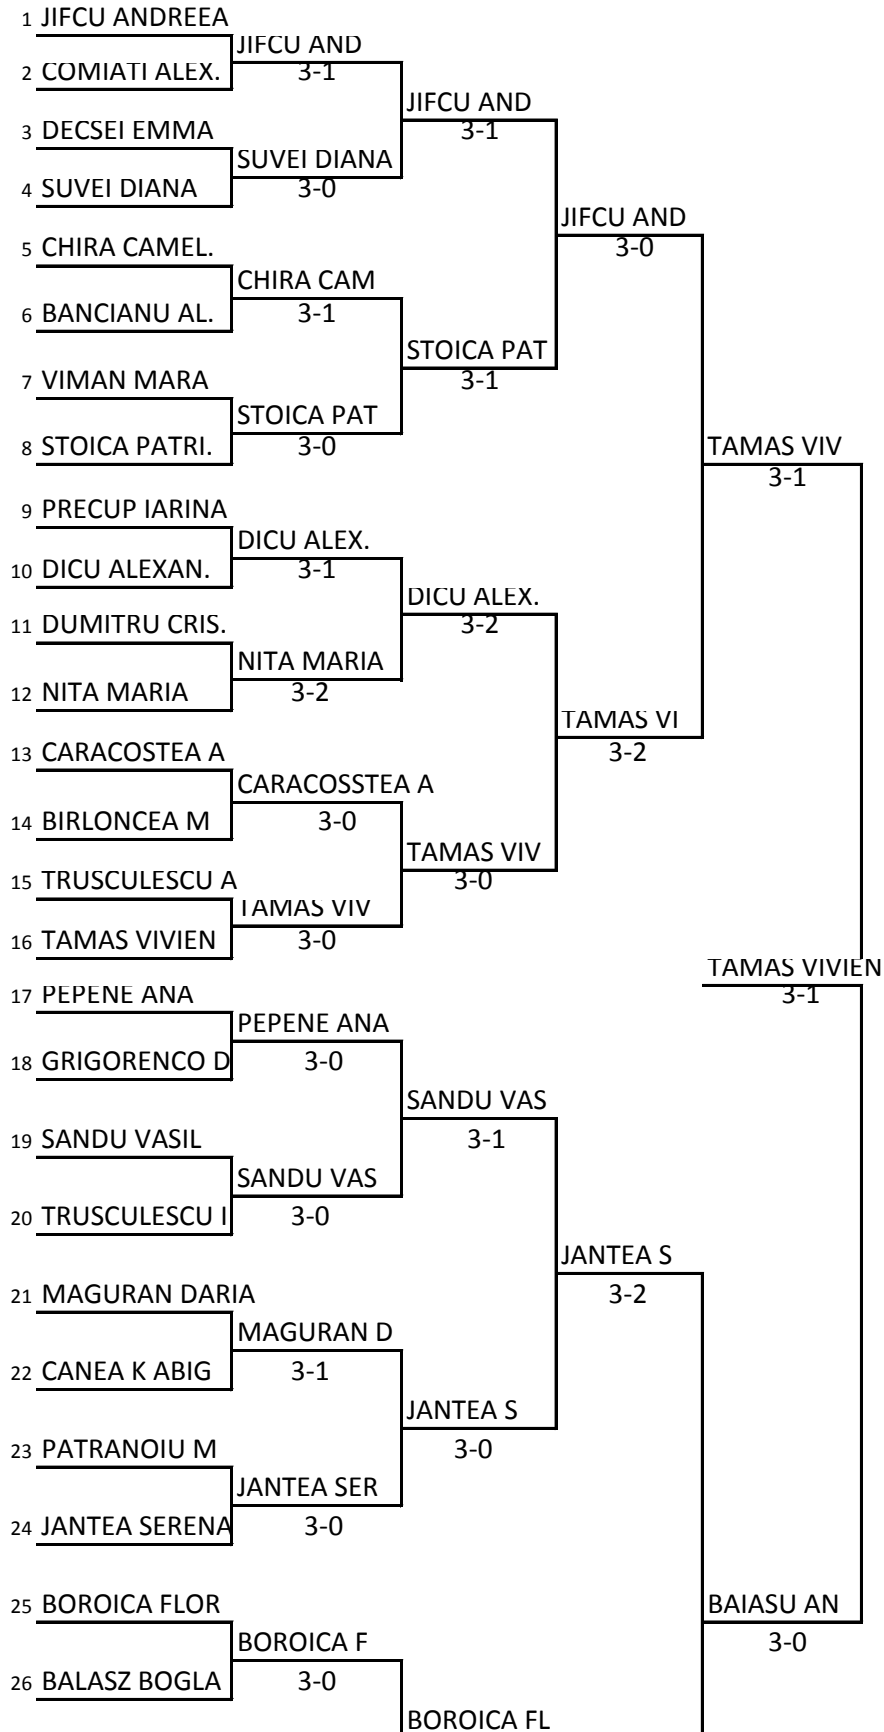

FEDERATIA ROMANA DE TENIS DE MASA  
 CUPA ROMANIEI JUNIORI III(11-12ani), FETE

CLASAMENT

- 1. TAMAS VIVIEN      CSM BISTRITA
- 2. BAIASU ANDREEA    CSA STEAUA BUCURESTI
- 3. JANTEA SERENA    CSM BUZAU
- JIFCU ANDREEA    CSS SLATINA