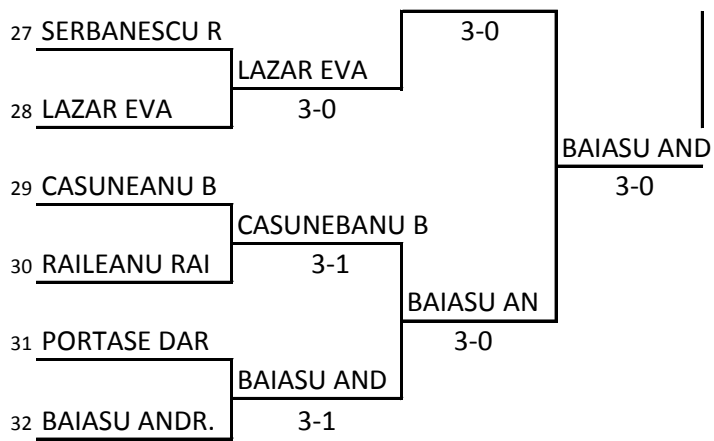

FEDERATIA ROMANA DE TENIS DE MASA  
 CUPA ROMANIEI JUNIORI III(11-12ani), FETE

CLASAMENT

- 1. TAMAS VIVIEN      CSM BISTRITA
- 2. BAIASU ANDREEA    CSA STEAUA BUCURESTI
- 3. JANTEA SERENA    CSM BUZAU
- JIFCU ANDREEA    CSS SLATINA