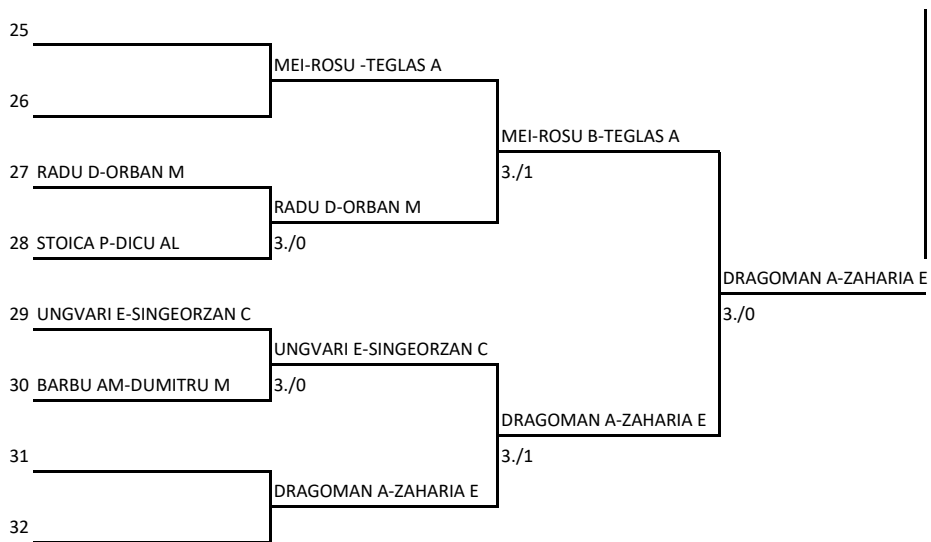

semifinala

finala

IONESCU OVIDIU

\_\_\_\_\_

Vertical line on the left side of the page.

**FEDERATIA ROMANA DE TENIS DE MASA**  
**CN INDIVIDUAL SENIORI - DUBLU FETE**

ITA I

!ITA I