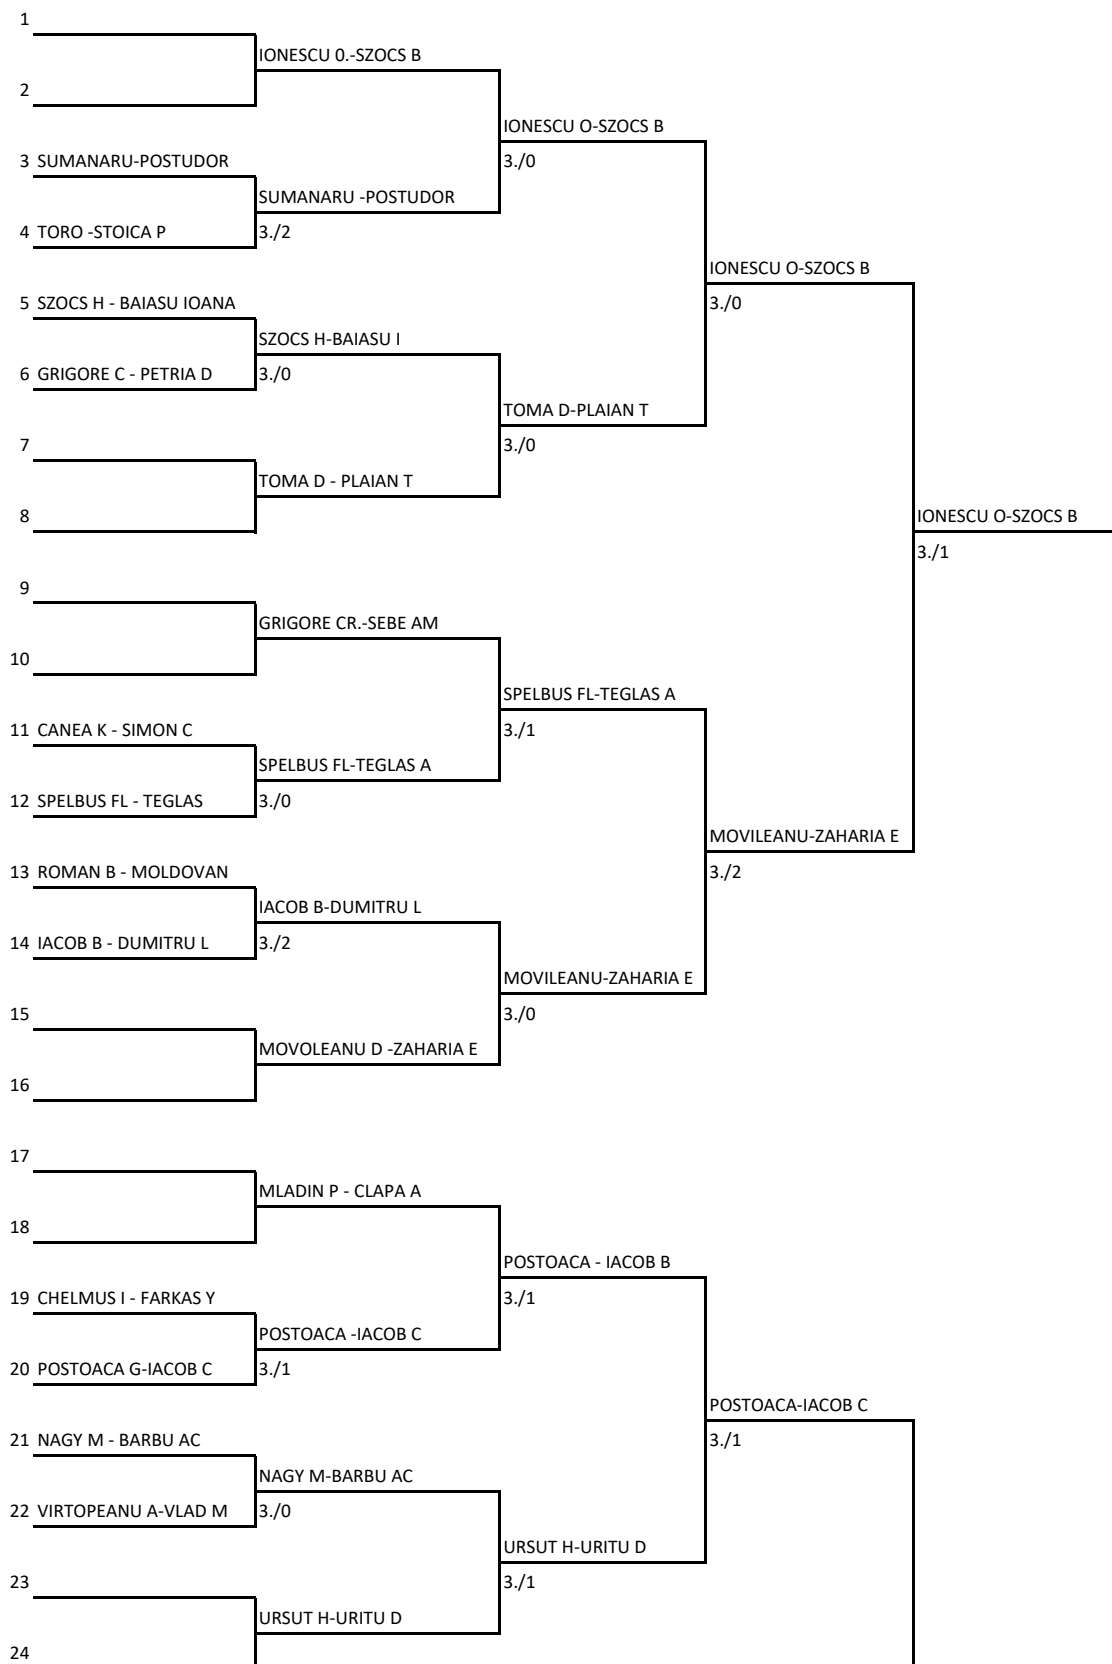

FEDERATIA ROMANA DE TENIS DE MASA
CN INDIVIDUAL SENIORI - DUBLU MIXT