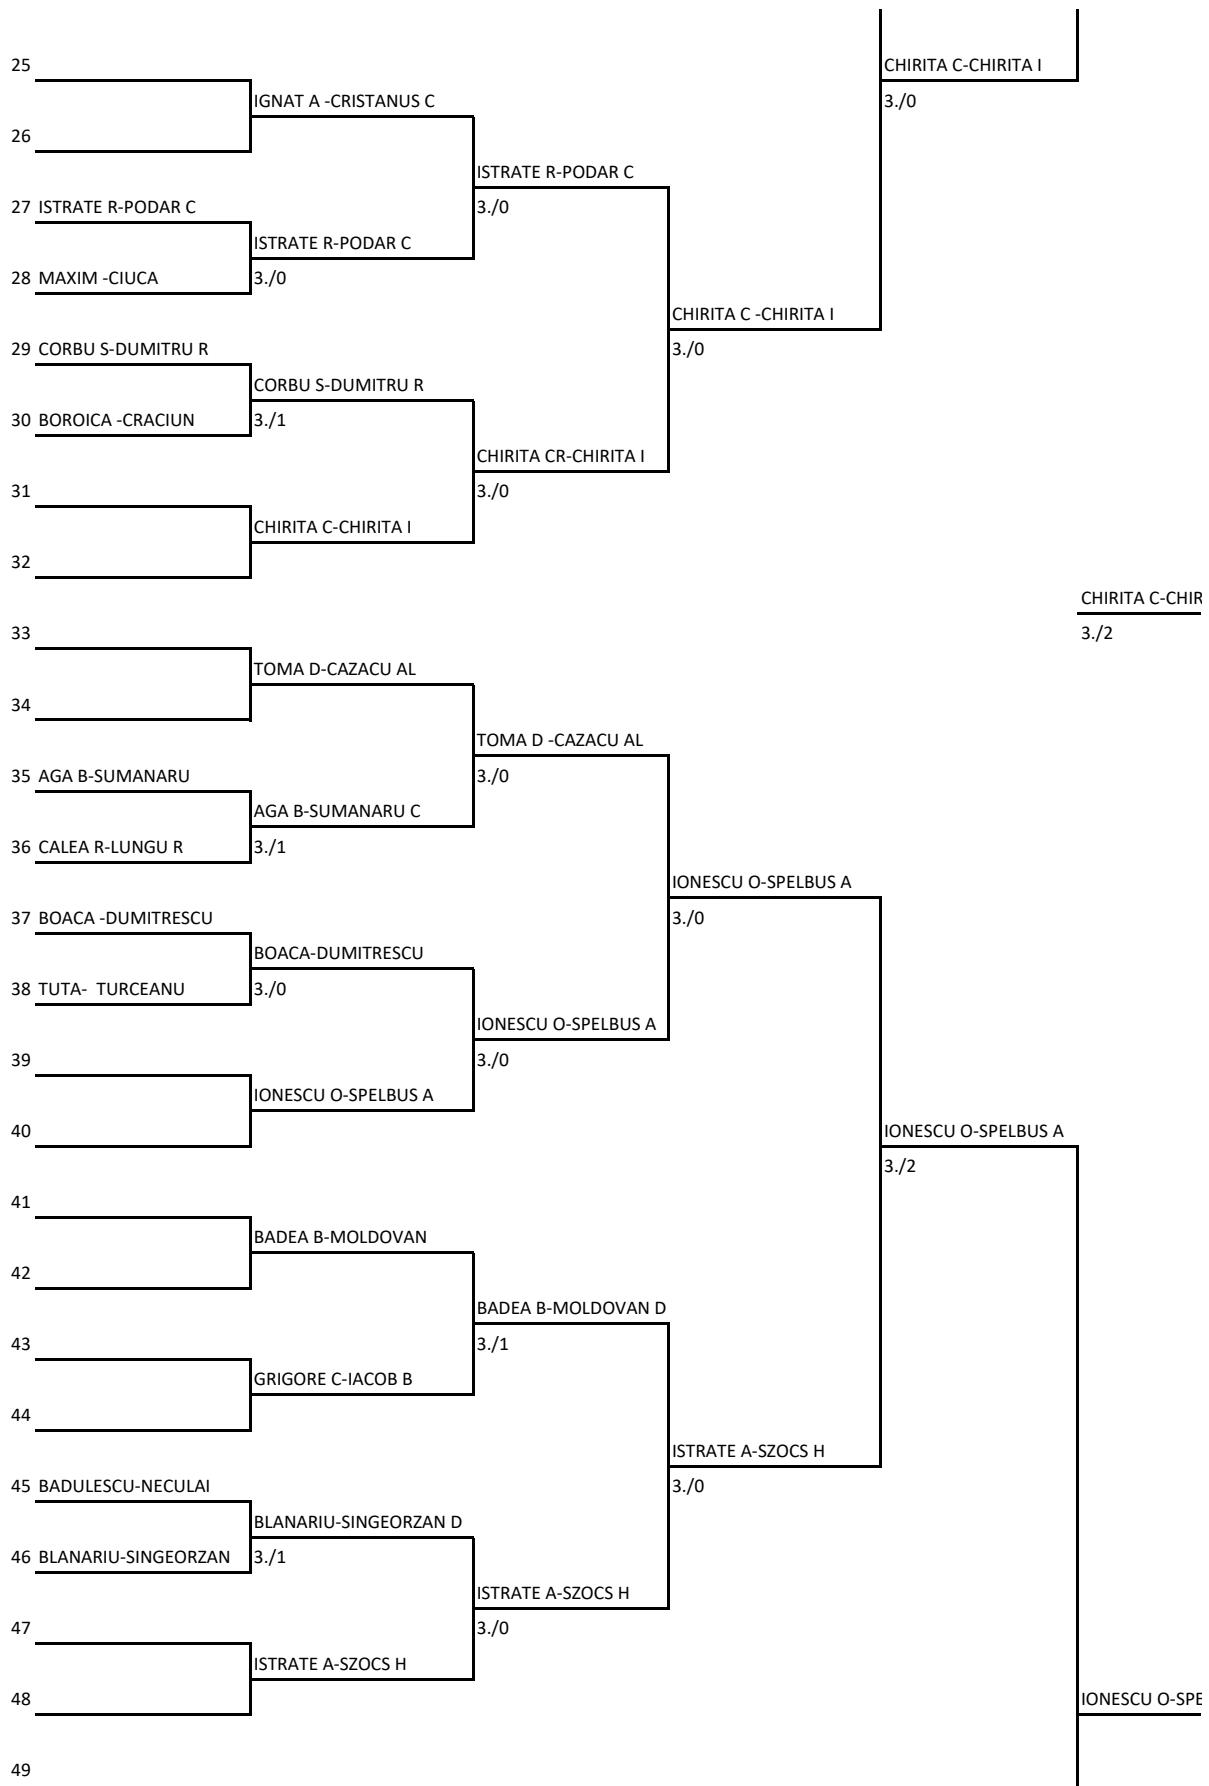

**FEDERATIA ROMANA DE TENIS DE MASA**  
**Campionat National Individual SENIORI -SIMPLU FEMININ**

sferturi finala      semifinala      finala

**FEDERATIA ROMANA DE TENIS DE MASA  
SIMPLU MASCULIN**

sferturi finala

semifinala

finala

IONESCU OVIDIU

\_\_\_\_\_

Vertical line on the left side of the page.

**FEDERATIA ROMANA DE TENIS DE MASA**  
**CN INDIVIDUAL SENIORI - DUBLU FETE**

ITA I

!ITA I