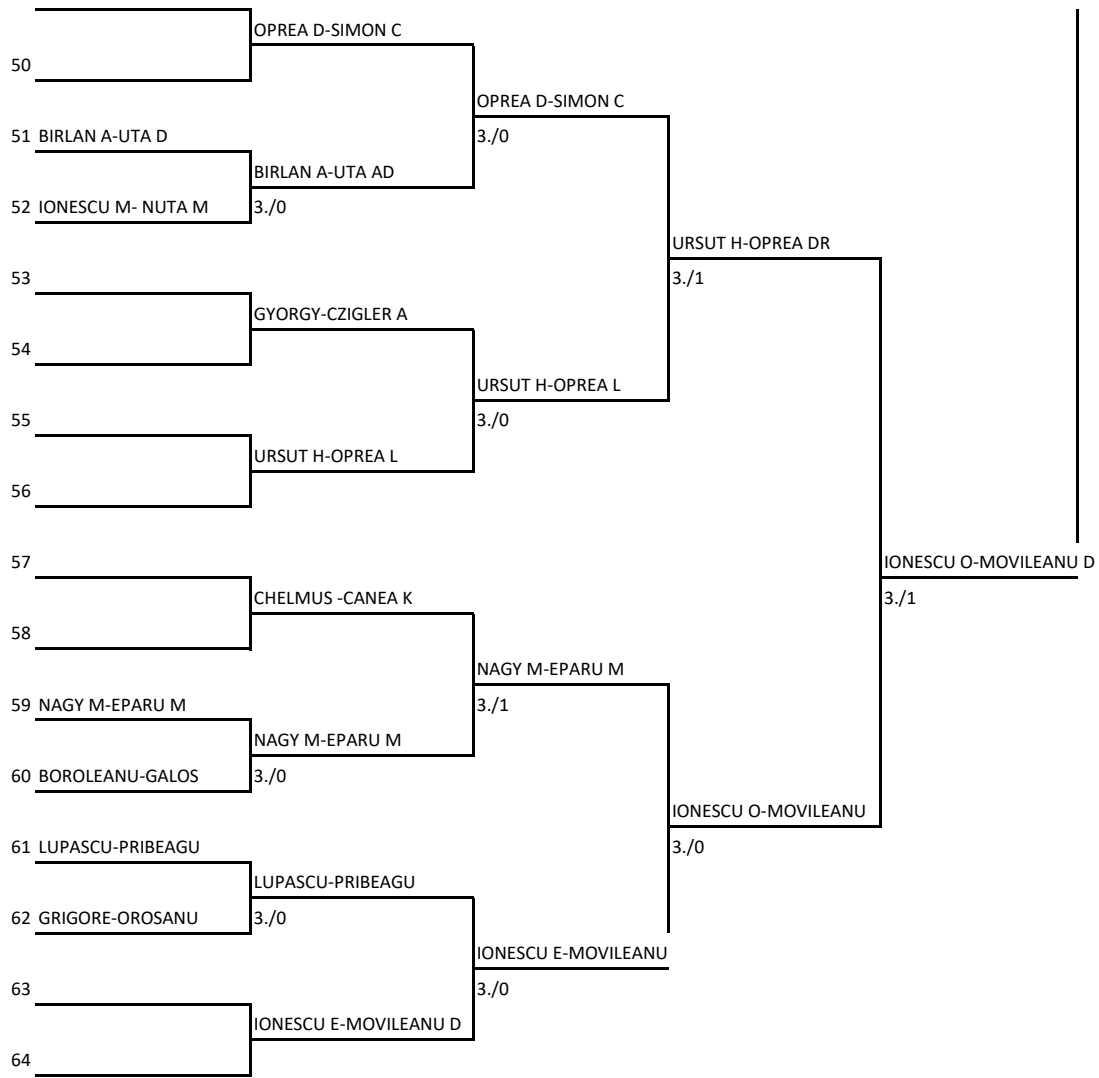

**FEDERATIA ROMANA DE TENIS DE MASA**  
**Campionat National Individual SENIORI -SIMPLU FEMININ**

sferturi finala      semifinala      finala

**FEDERATIA ROMANA DE TENIS DE MASA  
SIMPLU MASCULIN**

sferturi finala

semifinala

finala

IONESCU OVIDIU

\_\_\_\_\_

Vertical line on the left side of the page.

**FEDERATIA ROMANA DE TENIS DE MASA**  
**CN INDIVIDUAL SENIORI - DUBLU FETE**

ITA I

!ITA I