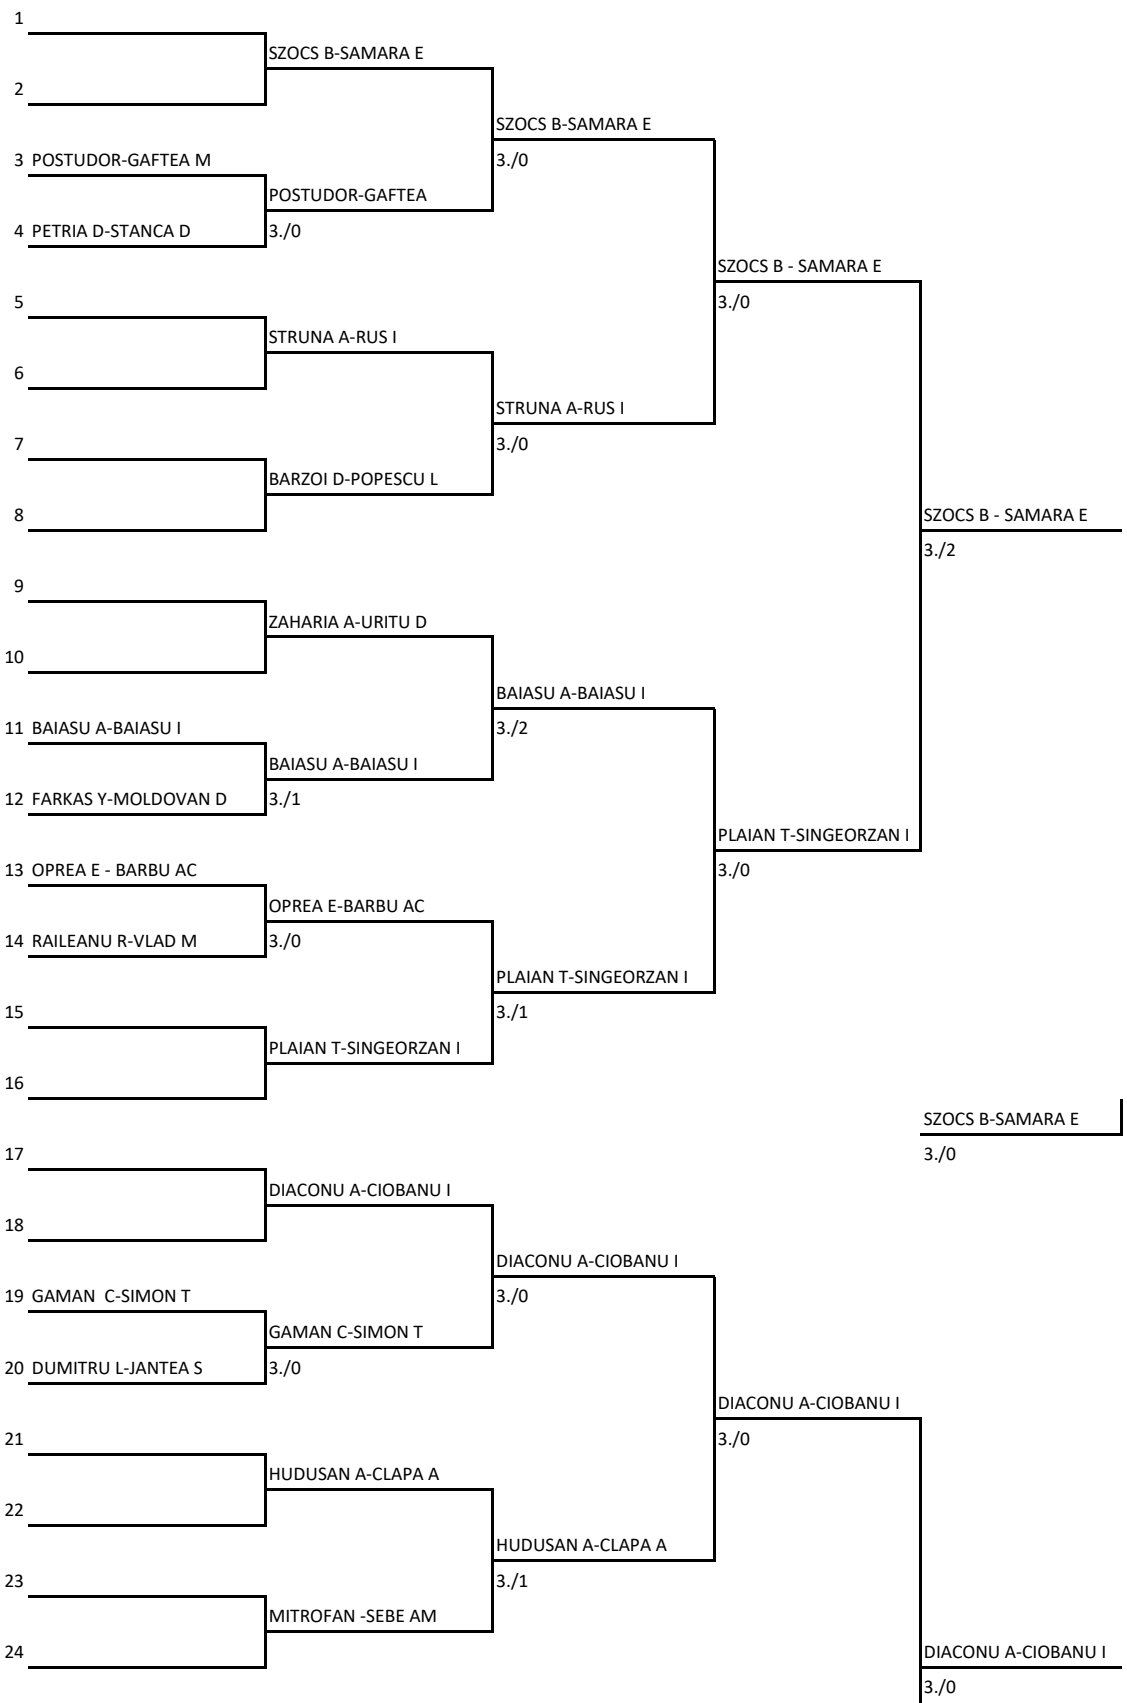

**FEDERATIA ROMANA DE TENIS DE MASA**  
**Campionat National Individual SENIORI -SIMPLU FEMININ**

sferturi finala      semifinala      finala

**FEDERATIA ROMANA DE TENIS DE MASA  
SIMPLU MASCULIN**

sferturi finala

semifinala

finala

IONESCU OVIDIU

\_\_\_\_\_

Vertical line on the left side of the page.

**FEDERATIA ROMANA DE TENIS DE MASA**  
**CN INDIVIDUAL SENIORI - DUBLU FETE**

ITA I

!ITA I