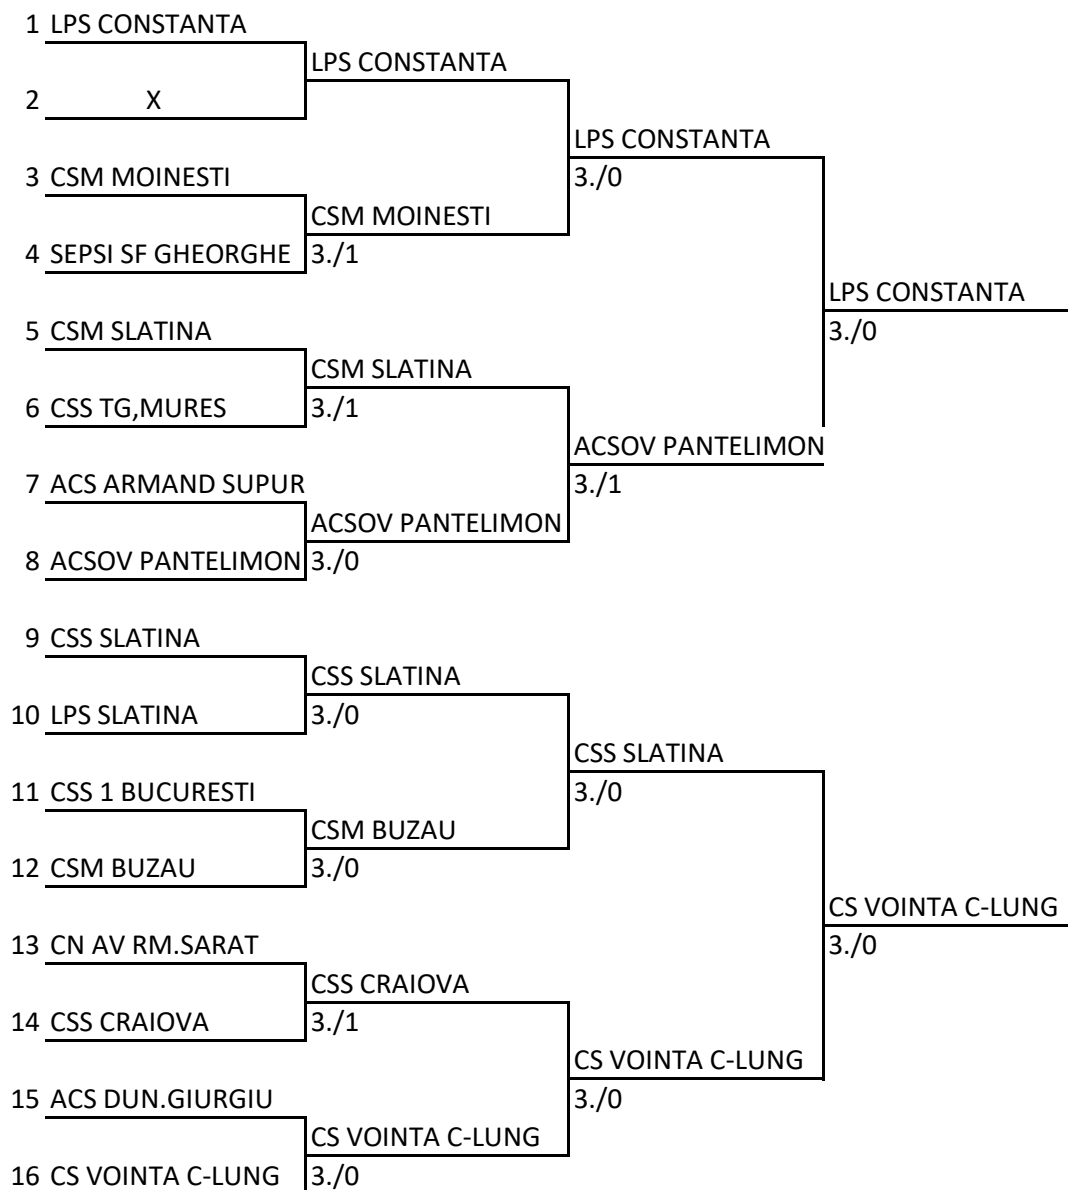

FEDERATIA ROMANA DE TENIS DE MASA

CAMPIONAT NATIONAL ECHIPE JUNIORI III (9-10 ani)- BAIETI

CS STIROM BUC.

3./1

FEDERATIA ROMANA DE TENIS DE MASA

CAMPIONAT NATIONAL ECHIPE JUNIORI III (9-10 ani)- FETE

CS VOINTA C-LUNG

Grupa II

Nr. Crt.	ECHIPA	1	2	3	4	V	Puncte	Meci-av	Loc
1.	CS VOINTA C-LUNG	X	3-1	3-0	3-0	3			1
2.	CSM MOINESTI	1-3	X	2-3	3-0	1			3
3.	CSM SLATINA	0-3	3-2	X	3-0	2			2
4.	ACS ARMAND SUPUR	0-3	0-3	0-3	X	0			4