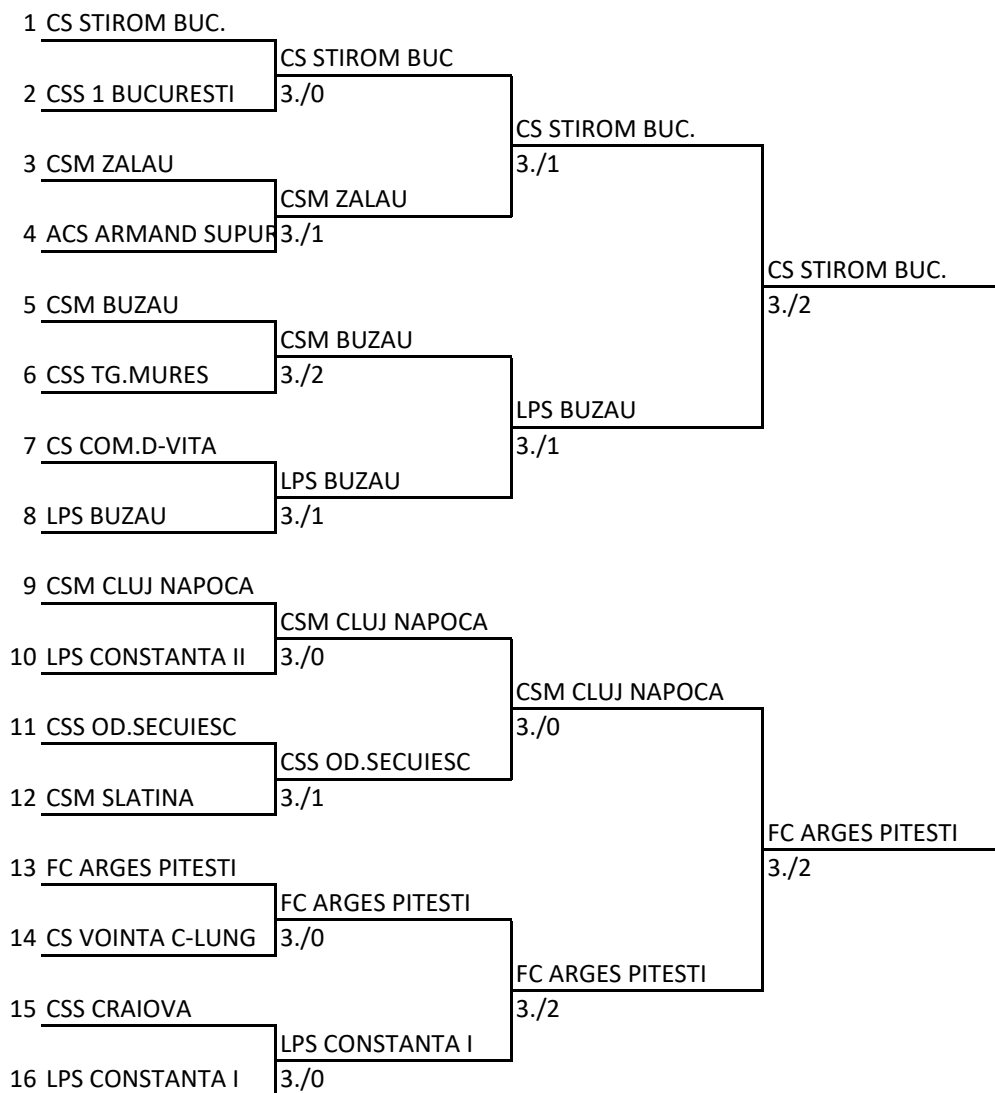

FEDERATIA ROMANA DE TENIS DE MASA

CAMPIONAT NATIONAL ECHIPE JUNIORI III (9-10 ani)- BAIETI

CS STIROM BUC.

3./1

FEDERATIA ROMANA DE TENIS DE MASA

CAMPIONAT NATIONAL ECHIPE JUNIORI III (9-10 ani)- FETE

CS VOINTA C-LUNG