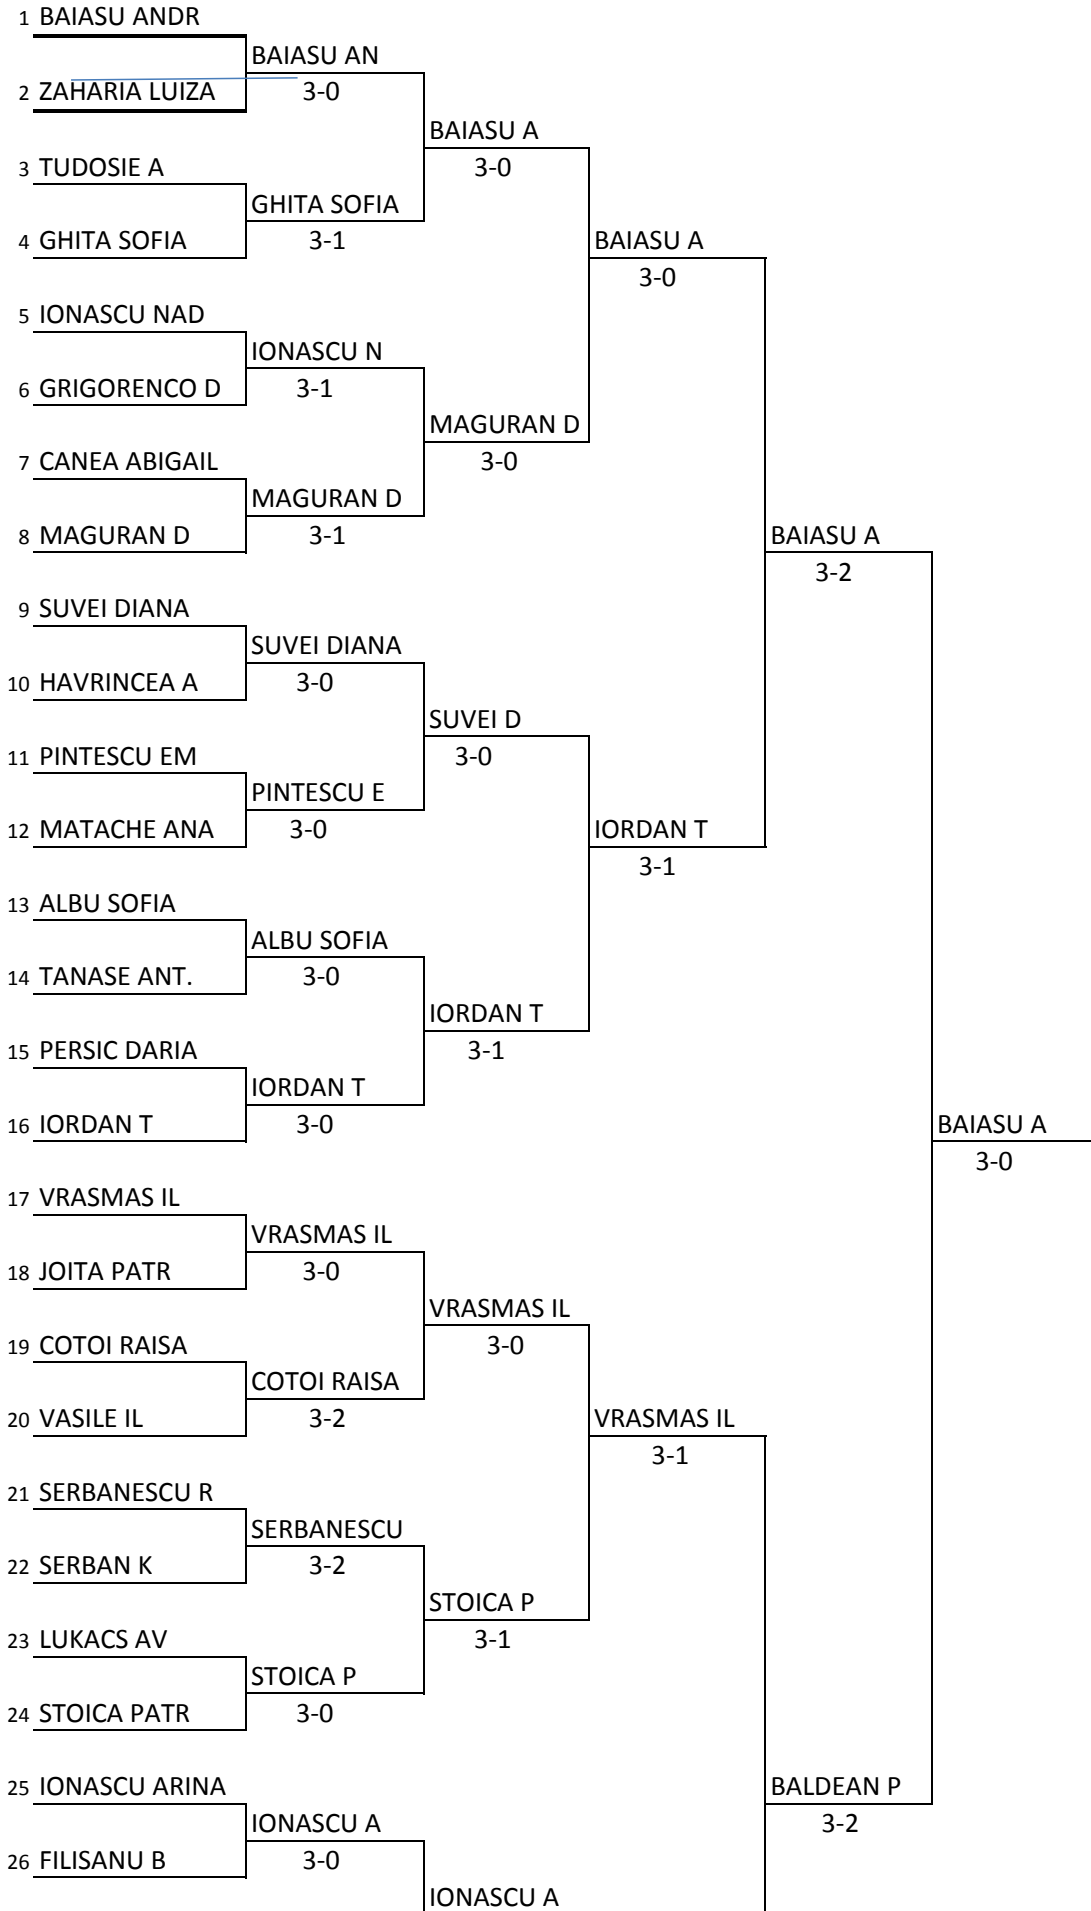

FEDERATIA ROMANA DE TENIS DE MASA
SIMPLU FETE CAMP.NAT INDIVIDUAL JUNIORI III(9-10ani)

27	MIRCEA INGRID		3-0		
28	BALASZ BOG	BALASZ BOG	3-1	BALDEAN P	
29	JUMATE TEOD			3-0	
30	BARAGAN D	JUMATE T	3-1		
31	STANESCU DORA			BALDEAN P	
32	BALDEAN P	BALDEAN P	3-0		
					DICU ALEX
					3-2
33	VAIDEANU F				
34	FARKAS LILA	VAIDEANU F	3-0		
35	BALACEANU E			VAIDEANU F	
36	TANASE ADEL	TANASE ADEL	3-0		
37	ISAR RALUCA			VAIDEANU F	
38	PRIBEAGU M	ISAR RALUCA	3-0		
39	CRACIUN N			SZABO T	
40	SZABO TIMEA	SZABO T	3-0		
41	CALIN MARIA			VAIDEANU F	
42	ENACHE M	CALIN MARIA	3-0		
43	MORAR ANG			CALIN MARIA	
44	CEBUC EMA	CEBUC EMA	3-1		
45	BEJAN HANNA			SANDU VAS	
46	PREDUT ERIKA	BEJAN H	3-1		
47	VLD STEF			SANDU VAS	
48	SANDU VASIL	SANDU VAS	3-0		
49	PEPENE ANA				
50	MOROSAN D	PEPENE ANA	3-0		
51	MARICESCU AD			PEPENE A	
52	PRECUP IR	PRECUP IR	3-0		
53	DAVID RIANA			PEPENE A	
					3-0
					3-1