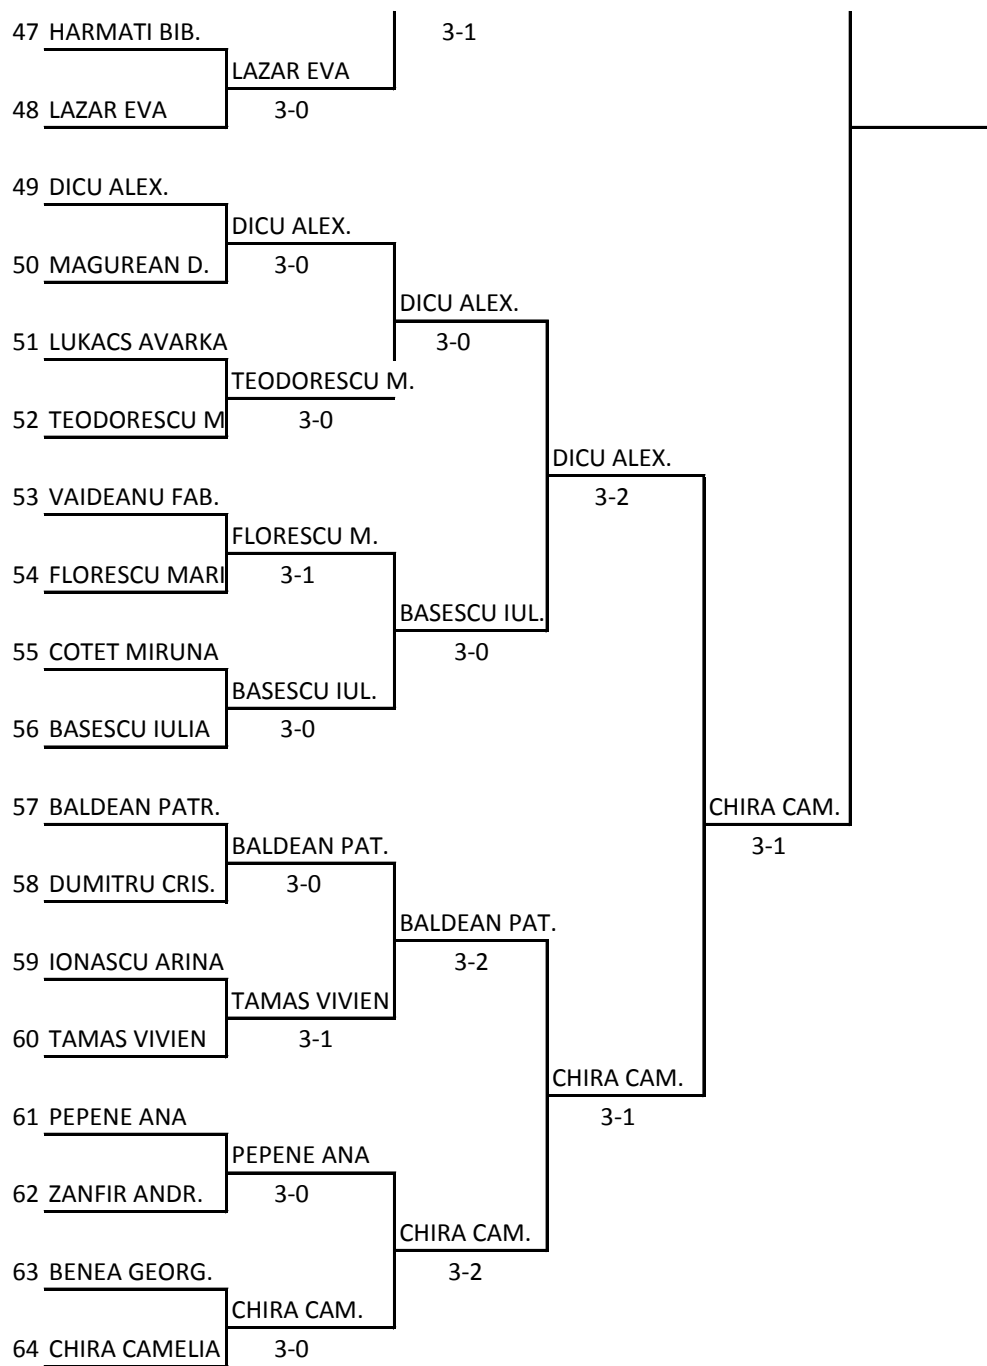

FERERATIA ROMANA DE TENIS DE MASA  
SIMPLU FETE - PALETA DE ARGINT

LOC 3-4	PASCUI NICOLETA - BAIASU ANDREEA	3-1
LOC 5-6	JNTEA SERENA - NITA MARIA	3-0
LOC 7-8	HURLOI IZABELA - DICU ALEXANDRA	0-3
LOC 9-10	COMIATI ALEX. - LAZAR EVA	3-1
LOC 11-12	OLTEANU GEORGIANA - BALDEAN PATRICIA	1-3
LOS 13-14	DRAGOMIR DENISA - BASESCU IULIA	2-3
LOC 15-16	DEMJEN KATA - ENEEA ANDREEA	1-3

FOTA