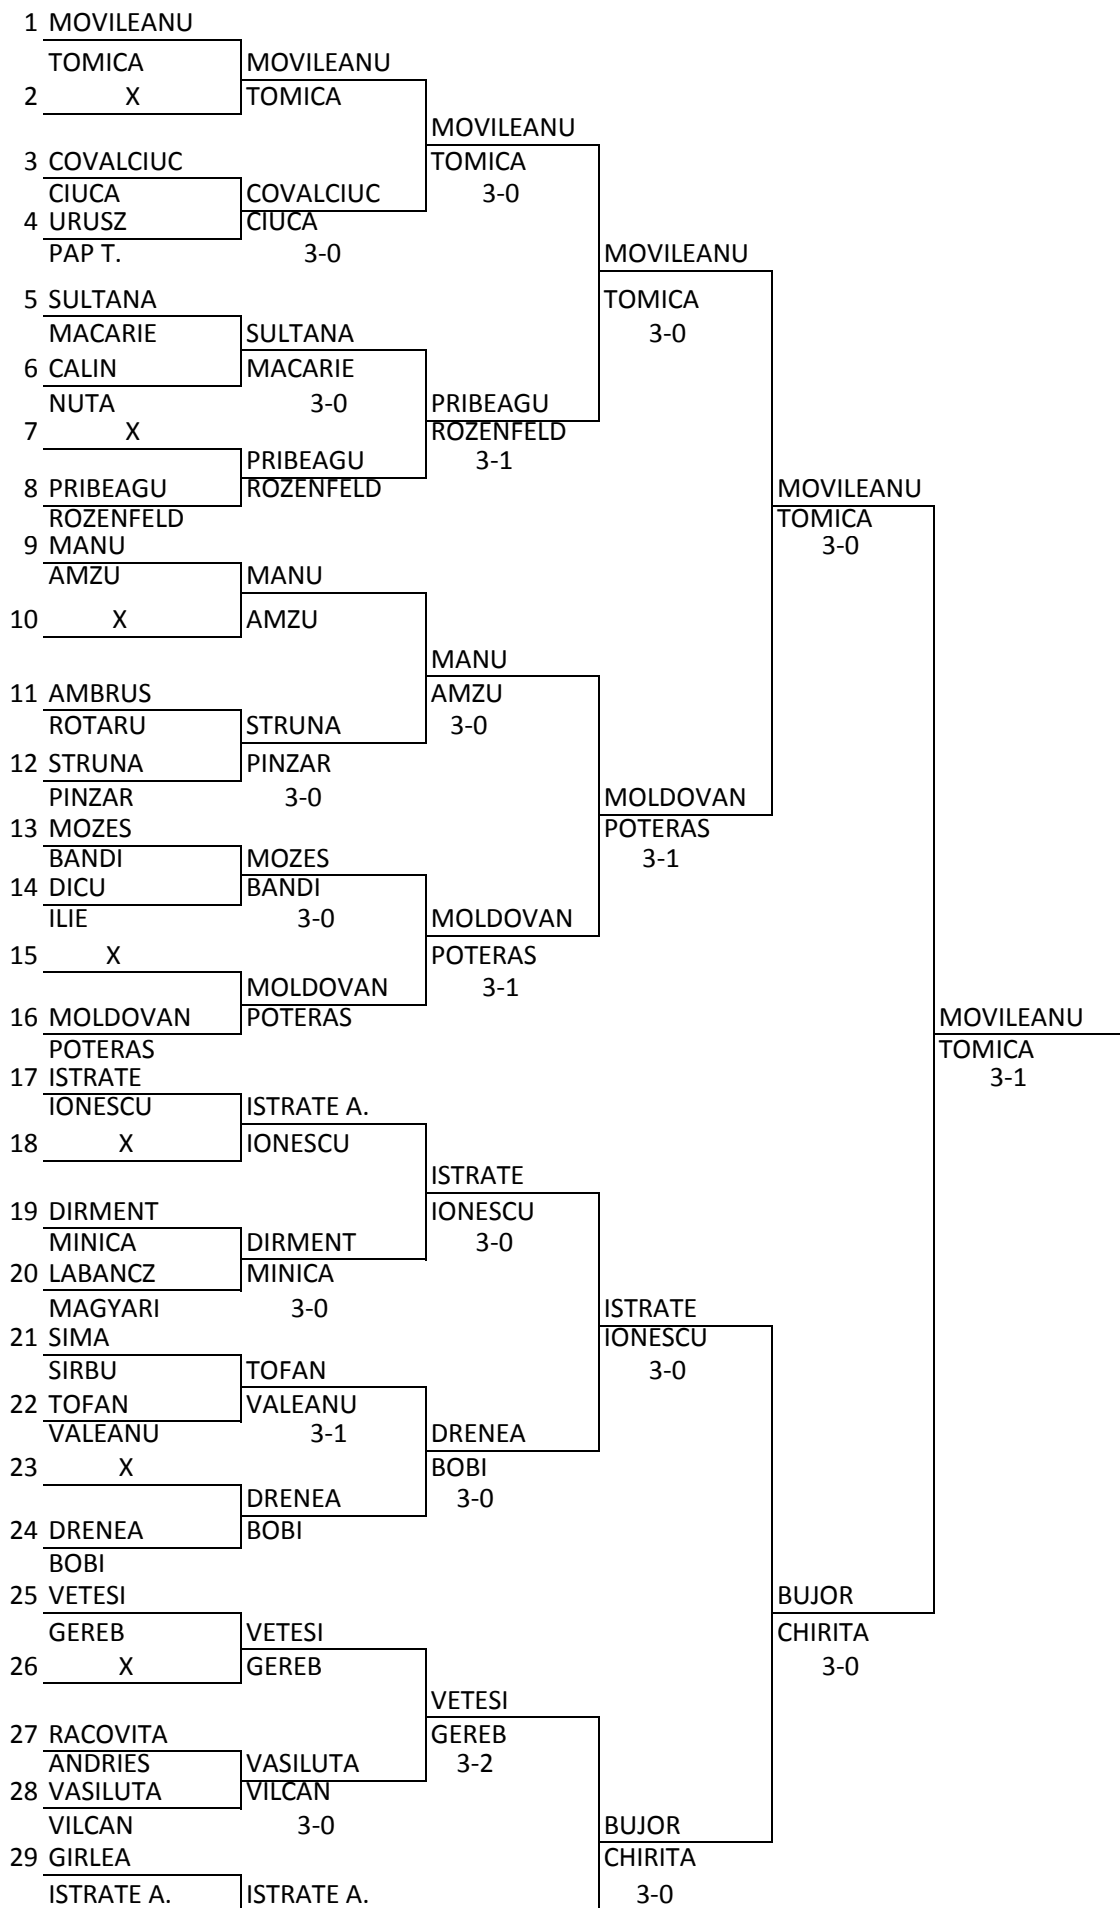

FEDERATIA ROMANA DE TENIS DE MASA
 DUBLU BAIETI CAMP. NAT.INDIVIDUAL JUNIORI II

30	X	GIRLEA				
			BUJOR			CULPEDIN
31	X		CHIRITA	3-0		BADEA
		BUJOR				3-1
32		CHIRITA				
		CHIRITA				
33		COCINSCHI				
		IACOB	COCINSCHI			
34	X		IACOB			
			COCINSCHI			
35		BOROICA				
		COMANESCU	BALASZ	3-1		
36		BALASZ	BOKOR			
		BOKOR	3-1		COCINSCHI	
37		MARTON				
		VIRTOPEANU	MARTON		IACOB	
					3-0	
38		DINCA	VIRTOPEANU			
		GRIGORE	3-0			
39	X		AMRAM			
			ACHITEI	3-1		
40		AMRAM	ACHITEI			DUMITRESCU
		ACHITEI				MIRON
						3-0
41		SINGEORZAN				
		BLANARIU	SINGEORZAN			
42	X		BLANARIU			
			SINGEORZAN			
43		MIRAUTA				
		MIHAI	IOSIF	3-0		
44		IOSIF	POP			
		POP	3-1		DUMITRESCU	
45		CIESDEAN				
		CANEA	NEDELCU M.		MIRON	
					3-1	
46		NEDELCU M	ANGHEL			
		ANGHEL	3-1		DUMITRESCU	
47	X		MIRON			
			DUMITRESCU	3-0		
48		DUMITRESCU	MIRON			CULPEDIN
		MIRON				BADEA
						3-2
49		ROSCA				
		SZILAGHI	ROSCA			
50	X		SZILAGHI			
			ROSCA			
51		GHEORGHIU				
		C-TINESCU	GHEORGHIU	3-1		
52		CEAPRAZ	C-TINESCU			
		CONTANU	3-1		ROSCA	
53		TARHUNA			SZILAGHI	
		KOVACS	KORNYA A		3-2	
54		KORNYA A	KORNYA T			
		KORNYA T	3-2		URSUT	
55	X		OPREA			
			URSUT	3-0		
56		URSUT	OPREA			
		OPREA				
57		JENEI				CULPEDIN