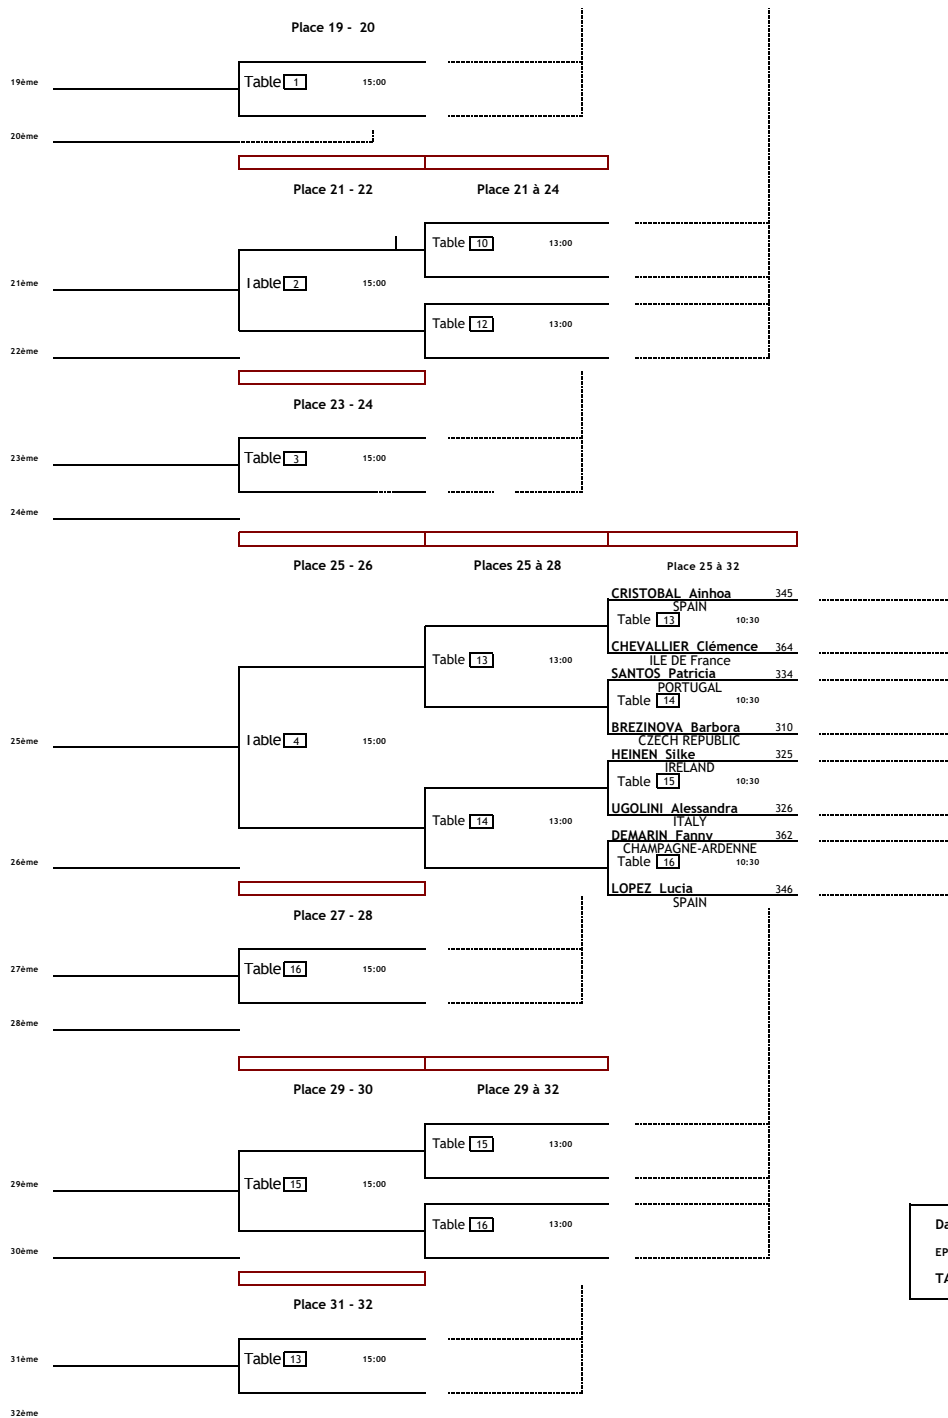

Date: 27 and August 28, 2016
 EPREUVE: EURO MINI CHAMP'S 2016
 TABLEAU: GIRLS 2004

Date 27 and August 28, 2016
 EPREUVE : EURO MINI CHAMPS 2016
 TABLEAU : GIRLS 2004