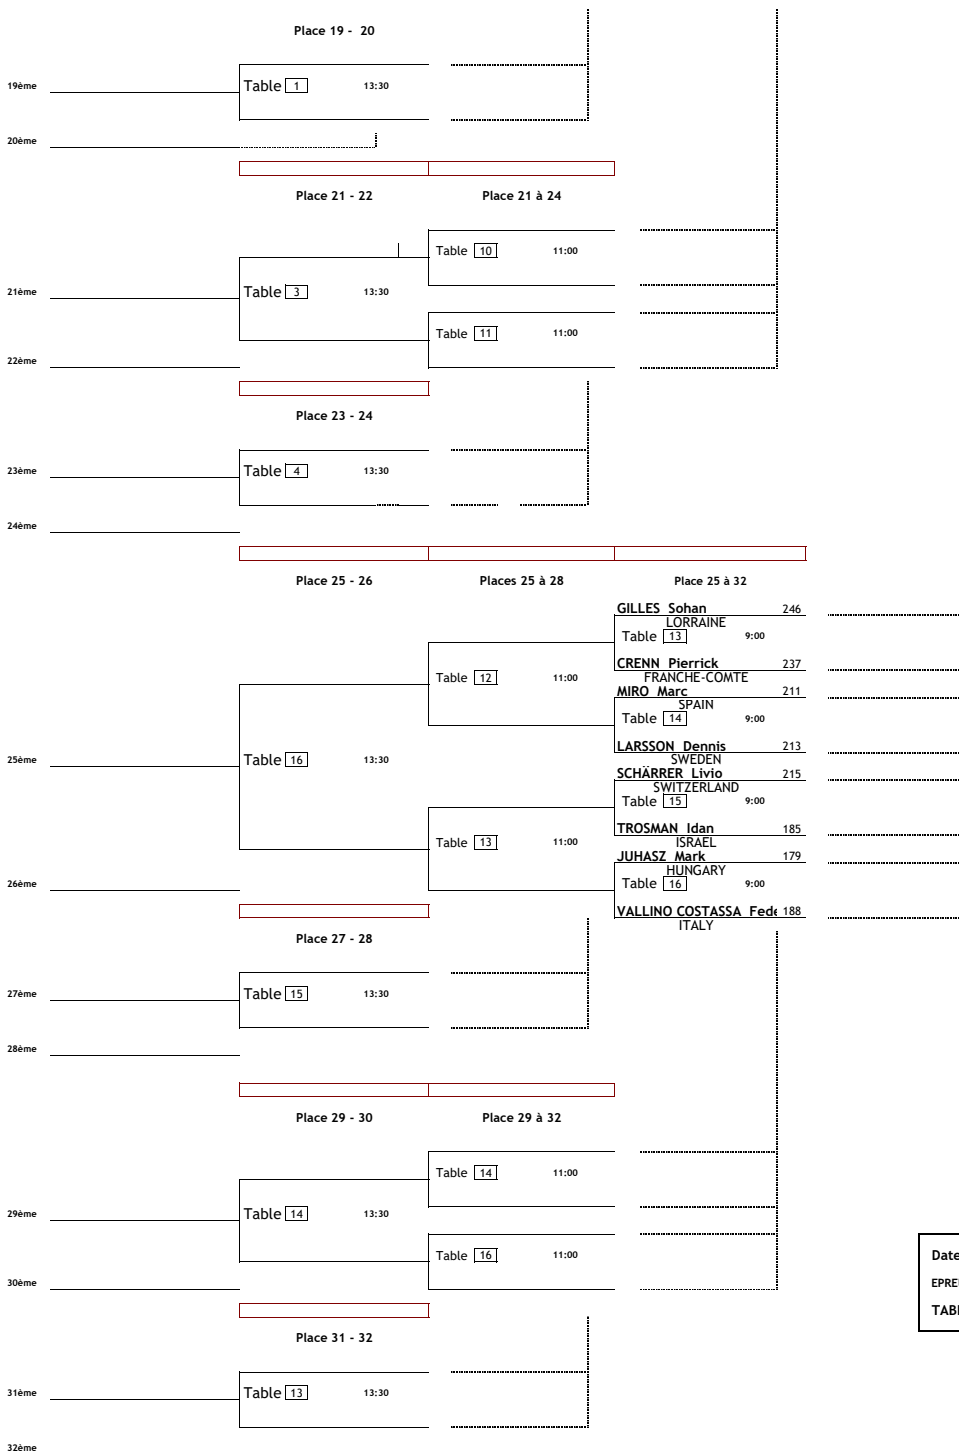

Date	27 and August 28, 2016
EPRELIVE :	EURO MINI CHAMP'S 2016
TABLEAU :	BOYS 2005

Date 27 and August 28, 2016
EPREUVE : EURO MINI CHAMP'S 2016
TABLEAU : BOYS 2005